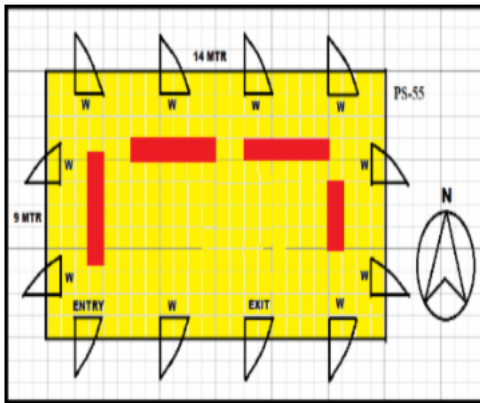

নিৰ্বাচক পঞ্জীয়ন বিষয়াৰ স্বাক্ষৰ

Nazri Naksha

Google Map View

Polling Station Building Front View

ভোটগ্ৰহন কেন্দ্ৰৰ সন্মুখৰ দৃশ্য

Cad View

Key MAP View

S 1 নাম : উৎপল বড়া পিতাৰ নাম: তুৰেশ্বৰ বড়া ঘৰ নং : 0 বয়স : 23 লিঙ্গ : পুৰুষ	OAN0020354 ফটো উপলব্ধ	2 নাম : মধুসূতা চাংমাই স্বামীৰ নাম: বিমল চাংমাই ঘৰ নং : 0 বয়স : 23 লিঙ্গ : মহিলা	OAN0057455 ফটো উপলব্ধ	3 নাম : পূজা দাস পিতাৰ নাম: সঞ্জীৱ দাস ঘৰ নং : 1 বয়স : 27 লিঙ্গ : মহিলা	CXH0173674 ফটো উপলব্ধ
4 নাম : প্ৰনিতা গগৈ পিতাৰ নাম: কাতিক গগৈ ঘৰ নং : 02 বয়স : 38 লিঙ্গ : মহিলা	CXH0008372 ফটো উপলব্ধ	S 5 নাম : জোনমণি দাস পিতাৰ নাম: পৰেশ দাস ঘৰ নং : 002 বয়স : 21 লিঙ্গ : মহিলা	CXH9284134 ফটো উপলব্ধ	6 নাম : পলাশ জ্যোতি দাস পিতাৰ নাম: জীৱন কৃষ্ণ দাস ঘৰ নং : 002 বয়স : 21 লিঙ্গ : পুৰুষ	CXH9283144 ফটো উপলব্ধ
7 নাম : অক্ষি কা আহমেদ পিতাৰ নাম: শাহাবউদ্দিন আহমেদ ঘৰ নং : 11 বয়স : 34 লিঙ্গ : মহিলা	CXH0336123 ফটো উপলব্ধ	8 নাম : সুপ্ৰীতি বড়া পিতাৰ নাম: বিমান বড়া ঘৰ নং : 15 বয়স : 24 লিঙ্গ : মহিলা	CXH0451666 ফটো উপলব্ধ	9 নাম : ৰাজু গঞ্জু মাতৃৰ নাম: গীতা গঞ্জু ঘৰ নং : 15 বয়স : 30 লিঙ্গ : পুৰুষ	CXH1520236 ফটো উপলব্ধ
S 10 নাম : জোয়তুনা কাকতি পিতাৰ নাম: বিপুল কাকতি ঘৰ নং : 56 বয়স : 24 লিঙ্গ : মহিলা	CXH0390153 ফটো উপলব্ধ	S 11 নাম : মুনাক বড়া পিতাৰ নাম: চুটিল বড়া ঘৰ নং : 56 বয়স : 23 লিঙ্গ : পুৰুষ	OAN0020099 ফটো উপলব্ধ	12 নাম : ৰিষা আগৰৱাল পিতাৰ নাম: সমীৰ আগৰৱালা ঘৰ নং : 61 বয়স : 21 লিঙ্গ : মহিলা	OAN0065979 ফটো উপলব্ধ
13 নাম : লীলাৰাম বড়া অন্যান্য: ৰামেশ্বৰ বৰা ঘৰ নং : 90 বয়স : 70 লিঙ্গ : পুৰুষ	CXH0007207 ফটো উপলব্ধ	14 নাম : লিলি বৰা স্বামীৰ নাম: লীলাৰাম বব ঘৰ নং : 90 বয়স : 59 লিঙ্গ : মহিলা	CXH0007208 ফটো উপলব্ধ	15 নাম : পল্লবী বড়া পিতাৰ নাম: লীলাৰাম বড়া ঘৰ নং : 90 বয়স : 37 লিঙ্গ : মহিলা	CXH0007209 ফটো উপলব্ধ
16 নাম : ডেইজী বৰা পিতাৰ নাম: লীলাৰাম বড়া ঘৰ নং : 90 বয়স : 36 লিঙ্গ : মহিলা	CXH1434602 ফটো উপলব্ধ	S 17 নাম : মণিষা বাইলুং স্বামীৰ নাম: দেৱজ্যোতি বড়া ঘৰ নং : 81 বয়স : 31 লিঙ্গ : মহিলা	MVY0157156 ফটো উপলব্ধ	18 নাম : শাহনাজ বেগম স্বামীৰ নাম: মীৰু আহমেদ ঘৰ নং : 85 বয়স : 26 লিঙ্গ : মহিলা	CXH0385781 ফটো উপলব্ধ
19 নাম : পুতুল চাংমাই পিতাৰ নাম: নিয়ন চাংমাই ঘৰ নং : 89ক বয়স : 36 লিঙ্গ : পুৰুষ	OAN0077875 ফটো উপলব্ধ	20 নাম : ৰবিন চন্দ্ৰ মহন্ত পিতাৰ নাম: মৃত যোগেন্দ্ৰ মহন্ত ঘৰ নং : 100ক বয়স : 66 লিঙ্গ : পুৰুষ	CXH2937715 ফটো উপলব্ধ	21 নাম : ইল বেগম স্বামীৰ নাম: খেলিল আলী ঘৰ নং : 100ক বয়স : 37 লিঙ্গ : মহিলা	OAN0100024 ফটো উপলব্ধ
22 নাম : পৰিশ্ৰীতা দাস স্বামীৰ নাম: বিপুল দাস ঘৰ নং : 100ক বয়স : 24 লিঙ্গ : মহিলা	OAN0111252 ফটো উপলব্ধ	S 23 নাম : নৱজ্যোতি বৰা পিতাৰ নাম: প্ৰতাপ বৰা ঘৰ নং : 100ক বয়স : 23 লিঙ্গ : পুৰুষ	OAN0078543 ফটো উপলব্ধ	S 24 নাম : মুনমী শইকীয়া পিতাৰ নাম: আহিদ্ৰ শইকীয়া ঘৰ নং : 100ক বয়স : 22 লিঙ্গ : মহিলা	OAN0066019 ফটো উপলব্ধ
# 25 নাম : টসীতা বুঢ়াগোঁহাই পিতাৰ নাম: চিন্দ বুঢ়াগোঁহাই ঘৰ নং : 100 বয়স : 22 লিঙ্গ : মহিলা	OAN0096016 ফটো উপলব্ধ	26 নাম : নাছৰিন বেগম পিতাৰ নাম: খেলিল আলী ঘৰ নং : 100ক বয়স : 19 লিঙ্গ : মহিলা	OAN0100016 ফটো উপলব্ধ	27 নাম : দিব্যজ্যোতি হাজাৰিকা পিতাৰ নাম: শৰত হাজাৰিকা ঘৰ নং : 101 বয়স : 23 লিঙ্গ : পুৰুষ	CXH0384511 ফটো উপলব্ধ
28 নাম : ৰিয়াংকী কলিতা পিতাৰ নাম: জীৱন চন্দ্ৰ কলিতা ঘৰ নং : 10৯ বয়স : 24 লিঙ্গ : মহিলা	CXH0313593 ফটো উপলব্ধ	29 নাম : পুৰন দাস স্বামীৰ নাম: পৰেশ দাস ঘৰ নং : 111 বয়স : 60 লিঙ্গ : মহিলা	CXH9278581 ফটো উপলব্ধ	30 নাম : ৰিতু দাস পিতাৰ নাম: পৰেশ দাস ঘৰ নং : 111 বয়স : 28 লিঙ্গ : পুৰুষ	CXH9278599 ফটো উপলব্ধ