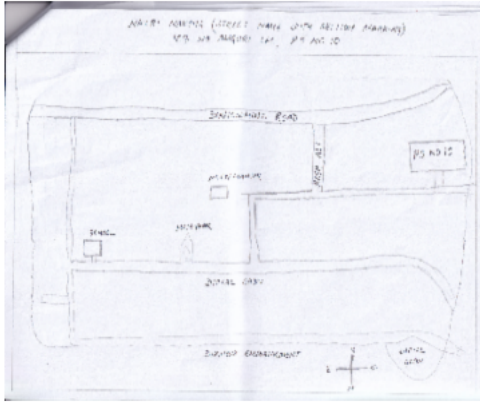

নিৰ্বাচক পঞ্জীয়ন বিষয়াৰ স্বাক্ষৰ

Nazri Naksha

Google Map View

Polling Station Building Front View

ভোটগ্ৰহন কেন্দ্ৰৰ সন্মুখৰ দৃশ্য

Cad View

Key MAP View

1 নাম : ইলোমণি নেওগ স্বামীৰ নাম: চন্দন শইকীয়া ঘৰ নং : ২১ক বয়স : 33 লিঙ্গ : মহিলা	CXH0087833 ফটো উপলব্ধ	2 নাম : অবনী নেওগ পিতাৰ নাম: দধীৰাম নেওগ ঘৰ নং : ২১ক বয়স : 62 লিঙ্গ : পুৰুষ	CXH0004505 ফটো উপলব্ধ	3 নাম : ৰূপা নেওগ স্বামীৰ নাম: অবনী নেওগ ঘৰ নং : ২১ক বয়স : 60 লিঙ্গ : মহিলা	CXH0004506 ফটো উপলব্ধ
4 নাম : সুবৰ্ণ নেওগ স্বামীৰ নাম: অবনী নেওগ ঘৰ নং : ২১ক বয়স : 56 লিঙ্গ : মহিলা	CXH0004508 ফটো উপলব্ধ	5 নাম : পুতুকন দত্ত পিতাৰ নাম: বাপচন্দ্ৰ দত্ত ঘৰ নং : ২২ বয়স : 52 লিঙ্গ : পুৰুষ	CXH9237278 ফটো উপলব্ধ	6 নাম : দীপা দত্ত স্বামীৰ নাম: পুতুকন দত্ত ঘৰ নং : ২২ বয়স : 49 লিঙ্গ : মহিলা	CXH0004616 ফটো উপলব্ধ
7 নাম : অংকিতা দত্ত পিতাৰ নাম: পুতুকণ দত্ত ঘৰ নং : ২২ বয়স : 21 লিঙ্গ : মহিলা	CXH9262114 ফটো উপলব্ধ	8 নাম : শশী প্ৰভা দত্ত স্বামীৰ নাম: মোখেশ্বৰ নেওগ ঘৰ নং : ২৩ বয়স : 80 লিঙ্গ : মহিলা	CXH0004509 ফটো উপলব্ধ	9 নাম : ৰিতুৰঞ্জন নেওগ পিতাৰ নাম: মোখেশ্বৰ নেওগ ঘৰ নং : ২৩ বয়স : 55 লিঙ্গ : পুৰুষ	CXH0004510 ফটো উপলব্ধ
10 নাম : চিত্ৰৰঞ্জন নেওগ পিতাৰ নাম: মোখেশ্বৰ নেওগ ঘৰ নং : ২৩ বয়স : 52 লিঙ্গ : পুৰুষ	CXH9235794 ফটো উপলব্ধ	11 নাম : জয়ালক্ষ্মী নেওগ স্বামীৰ নাম: ৰিতুৰঞ্জন নেওগ ঘৰ নং : ২৩ বয়স : 50 লিঙ্গ : মহিলা	CXH0004511 ফটো উপলব্ধ	12 নাম : তৃপ্তী নেওগ স্বামীৰ নাম: চিত্ৰৰঞ্জন নেওগ ঘৰ নং : ২৩ বয়স : 45 লিঙ্গ : মহিলা	CXH0004512 ফটো উপলব্ধ
# 13 নাম : ময়ূৰী নেওগ পিতাৰ নাম: ৰিতুৰঞ্জন নেওগ ঘৰ নং : 169ক বয়স : 27 লিঙ্গ : মহিলা	CXH0131144 ফটো উপলব্ধ	14 নাম : সংস্কৃতি নেওগ পিতাৰ নাম: চিত্ৰ ৰঞ্জন নেওগ ঘৰ নং : ২৩ বয়স : 23 লিঙ্গ : মহিলা	CXH0338053 ফটো উপলব্ধ	15 নাম : বিৰাজ কুমাৰ নেওগ পিতাৰ নাম: ৰিতুৰঞ্জন নেওগ ঘৰ নং : ২৩ বয়স : 23 লিঙ্গ : পুৰুষ	CXH0343848 ফটো উপলব্ধ
# 16 নাম : তৰুণ শইকীয়া পিতাৰ নাম: মুখেশ্বৰ শইকীয়া ঘৰ নং : ২৪ বয়স : 56 লিঙ্গ : পুৰুষ	CXH0004513 ফটো উপলব্ধ	17 নাম : মামনী শইকীয়া স্বামীৰ নাম: তৰুণ শইকীয়া ঘৰ নং : ২৪ বয়স : 52 লিঙ্গ : মহিলা	CXH0004514 ফটো উপলব্ধ	18 নাম : টটমণি শইকীয়া পিতাৰ নাম: তৰুণ শইকীয়া ঘৰ নং : ২৪ বয়স : 28 লিঙ্গ : পুৰুষ	CXH0287839 ফটো উপলব্ধ
19 নাম : হিতেশ শইকীয়া পিতাৰ নাম: উপেন শইকীয়া ঘৰ নং : ২৫ বয়স : 50 লিঙ্গ : পুৰুষ	CXH0004515 ফটো উপলব্ধ	# 20 নাম : সিমন্ত শইকীয়া পিতাৰ নাম: উপেন শইকীয়া ঘৰ নং : ২৫ বয়স : 42 লিঙ্গ : পুৰুষ	CXH0004516 ফটো উপলব্ধ	21 নাম : অচিতা বৰুৱা শইকীয়া স্বামীৰ নাম: হিতেশ শইকীয়া ঘৰ নং : ২৫ বয়স : 30 লিঙ্গ : মহিলা	CXH0181164 ফটো উপলব্ধ
22 নাম : তুলতুল বৰুৱা পিতাৰ নাম: হৰেন্দ্ৰ বৰুৱা ঘৰ নং : ২৬ বয়স : 55 লিঙ্গ : পুৰুষ	CXH0004517 ফটো উপলব্ধ	23 নাম : কল্পনা শইকীয়া স্বামীৰ নাম: তুলতুল শইকীয়া ঘৰ নং : ২৬ বয়স : 46 লিঙ্গ : মহিলা	CXH0004518 ফটো উপলব্ধ	24 নাম : ৰাজ বৰুৱা পিতাৰ নাম: তুলতুল বৰুৱা ঘৰ নং : ২৬ বয়স : 20 লিঙ্গ : পুৰুষ	OAN0038786 ফটো উপলব্ধ
25 নাম : টংকেশ্বৰ নেওগ পিতাৰ নাম: জাতিৰাম নেওগ ঘৰ নং : ২৭ বয়স : 65 লিঙ্গ : পুৰুষ	CXH0004519 ফটো উপলব্ধ	26 নাম : অমিয়া নেওগ স্বামীৰ নাম: টংকেশ্বৰ নেওগ ঘৰ নং : ২৭ বয়স : 60 লিঙ্গ : মহিলা	CXH0004520 ফটো উপলব্ধ	S 27 নাম : পল্লবী নেওগ পিতাৰ নাম: টংকেশ্বৰ নেওগ ঘৰ নং : ২৭ বয়স : 34 লিঙ্গ : মহিলা	CXH0004521 ফটো উপলব্ধ
28 নাম : চাৰ শইকীয়া স্বামীৰ নাম: তুপীধৰ শইকীয়া ঘৰ নং : ২৮ বয়স : 45 লিঙ্গ : মহিলা	CXH0004522 ফটো উপলব্ধ	29 নাম : পৰিমল শইকীয়া মাতৃৰ নাম: চাৰ শইকীয়া ঘৰ নং : ২৮ বয়স : 29 লিঙ্গ : পুৰুষ	CXH0314799 ফটো উপলব্ধ	30 নাম : অৰ্চনা গগৈ স্বামীৰ নাম: পৰিমল শইকীয়া ঘৰ নং : ২৮ বয়স : 22 লিঙ্গ : মহিলা	OAN0038539 ফটো উপলব্ধ