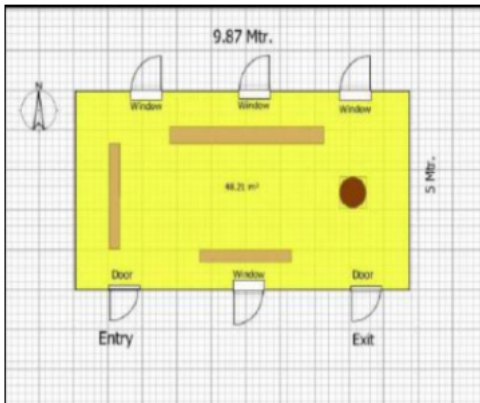

নিৰ্বাচক পঞ্জীয়ন বিষয়াৰ স্বাক্ষৰ

Nazri Naksha

Google Map View

Polling Station Building Front View

ভোটগ্ৰহন কেন্দ্ৰৰ সন্মুখৰ দৃশ্য

Cad View

Key MAP View

<p>E 1 CXH0005869</p> <p>নাম : টুপীধৰ দত্ত পিতাৰ নাম: কল্প দত্ত ঘৰ নং : ৩৮ বয়স : 74 লিঙ্গ : পুৰুষ</p> <p>ফটো উপলব্ধ</p>	<p>2 CXH1139351</p> <p>নাম : ভনী দত্ত স্বামীৰ নাম: টুপীধৰ দত্ত ঘৰ নং : ৩৮ বয়স : 70 লিঙ্গ : মহিলা</p> <p>ফটো উপলব্ধ</p>	<p>3 CXH1139384</p> <p>নাম : ৰাজ বৰা পিতাৰ নাম: বালিৰাম বৰা ঘৰ নং : ৩৮ বয়স : 55 লিঙ্গ : মহিলা</p> <p>ফটো উপলব্ধ</p>
<p>4 CXH1139362</p> <p>নাম : বিজয় বৰা পিতাৰ নাম: বালিৰাম বৰা ঘৰ নং : ৩৮ বয়স : 53 লিঙ্গ : পুৰুষ</p> <p>ফটো উপলব্ধ</p>	<p>5 CXH0005871</p> <p>নাম : কৰবী শইকীয়া বড়া স্বামীৰ নাম: বিজয় বড়া ঘৰ নং : ৩৮ বয়স : 51 লিঙ্গ : মহিলা</p> <p>ফটো উপলব্ধ</p>	<p>S 6 CXH1139395</p> <p>নাম : ৰমেশ শইকীয়া পিতাৰ নাম: কোমেশ্বৰ শইকীয়া ঘৰ নং : ৩৮ বয়স : 50 লিঙ্গ : পুৰুষ</p> <p>ফটো উপলব্ধ</p>
<p>S 7 CXH1139408</p> <p>নাম : জুন শইকীয়া স্বামীৰ নাম: ৰমেশ শইকীয়া ঘৰ নং : ৩৮ বয়স : 45 লিঙ্গ : মহিলা</p> <p>ফটো উপলব্ধ</p>	<p>S 8 CXH1489390</p> <p>নাম : অংকিতা শইকীয়া বড়া স্বামীৰ নাম: দুৰ্গামণি বড়া ঘৰ নং : ৩৮ বয়স : 44 লিঙ্গ : মহিলা</p> <p>ফটো উপলব্ধ</p>	<p>9 CXH0005872</p> <p>নাম : বিকাশ দত্ত পিতাৰ নাম: টুপীধৰ দত্ত ঘৰ নং : ৩৮ বয়স : 37 লিঙ্গ : পুৰুষ</p> <p>ফটো উপলব্ধ</p>
<p>10 CXH0379164</p> <p>নাম : মনিষা দত্ত স্বামীৰ নাম: বিকাশ দত্ত ঘৰ নং : ৩৮ বয়স : 32 লিঙ্গ : মহিলা</p> <p>ফটো উপলব্ধ</p>	<p>11 CXH0473447</p> <p>নাম : অৰিনাশ দত্ত পিতাৰ নাম: টুপীধৰ দত্ত ঘৰ নং : ৩৮ বয়স : 31 লিঙ্গ : পুৰুষ</p> <p>ফটো উপলব্ধ</p>	<p>12 OAN0009233</p> <p>নাম : দিবাকৰ দত্ত পিতাৰ নাম: অজিত দত্ত ঘৰ নং : 38 বয়স : 24 লিঙ্গ : পুৰুষ</p> <p>ফটো উপলব্ধ</p>
<p>S 13 CXH0344267</p> <p>নাম : চিত্ত শইকীয়া পিতাৰ নাম: ৰমেশ শইকীয়া ঘৰ নং : ৩৮ বয়স : 23 লিঙ্গ : পুৰুষ</p> <p>ফটো উপলব্ধ</p>	<p>14 CXH0005875</p> <p>নাম : ৰুণ দত্ত স্বামীৰ নাম: পুনেন্দ্ৰ দত্ত ঘৰ নং : ৩৯ বয়স : 64 লিঙ্গ : মহিলা</p> <p>ফটো উপলব্ধ</p>	<p>15 CXH0005873</p> <p>নাম : পুণেন্দ্ৰ দত্ত পিতাৰ নাম: কণ দত্ত ঘৰ নং : ৩৯ বয়স : 64 লিঙ্গ : পুৰুষ</p> <p>ফটো উপলব্ধ</p>
<p>S 16 CXH1139486</p> <p>নাম : দিপালী শইকীয়া স্বামীৰ নাম: প্ৰদীপ শইকীয়া ঘৰ নং : ৩৯ বয়স : 60 লিঙ্গ : মহিলা</p> <p>ফটো উপলব্ধ</p>	<p>S 17 CXH0005874</p> <p>নাম : প্ৰদীপ শইকীয়া পিতাৰ নাম: বাহিৰাম শইকীয়া ঘৰ নং : 39 বয়স : 58 লিঙ্গ : পুৰুষ</p> <p>ফটো উপলব্ধ</p>	<p>S 18 CXH0005877</p> <p>নাম : মনোজ শইকীয়া পিতাৰ নাম: প্ৰদীপ শইকীয়া ঘৰ নং : 39 বয়স : 43 লিঙ্গ : পুৰুষ</p> <p>ফটো উপলব্ধ</p>
<p>19 CXH0005878</p> <p>নাম : ধ্বজ্যোতি দত্ত পিতাৰ নাম: পুনেন্দ্ৰ দত্ত ঘৰ নং : ৩৯ বয়স : 38 লিঙ্গ : পুৰুষ</p> <p>ফটো উপলব্ধ</p>	<p>20 CXH0005879</p> <p>নাম : ৰীতা দত্ত স্বামীৰ নাম: ধ্বজ্যোতি দত্ত ঘৰ নং : ৩৯ বয়স : 34 লিঙ্গ : মহিলা</p> <p>ফটো উপলব্ধ</p>	<p>S 21 CXH0500959</p> <p>নাম : দিক্ষীতা শইকীয়া স্বামীৰ নাম: মনোজ শইকীয়া ঘৰ নং : ৩৯ বয়স : 30 লিঙ্গ : মহিলা</p> <p>ফটো উপলব্ধ</p>
<p>22 CXH0005880</p> <p>নাম : মহেন্দ্ৰ দত্ত পিতাৰ নাম: বিকুৰাম দত্ত ঘৰ নং : ৪০ বয়স : 70 লিঙ্গ : পুৰুষ</p> <p>ফটো উপলব্ধ</p>	<p>23 CXH0005881</p> <p>নাম : মাধবী বৰা স্বামীৰ নাম: ৰূপন বৰা ঘৰ নং : ৪০ বয়স : 60 লিঙ্গ : মহিলা</p> <p>ফটো উপলব্ধ</p>	<p>S 24 CXH1139635</p> <p>নাম : পূৰ্ণিমা শইকীয়া স্বামীৰ নাম: সৰ্বপোনা শইকীয়া ঘৰ নং : ৪০ বয়স : 60 লিঙ্গ : মহিলা</p> <p>ফটো উপলব্ধ</p>
<p>25 CXH1139544</p> <p>নাম : বিনু দত্ত স্বামীৰ নাম: মহেন্দ্ৰ দত্ত ঘৰ নং : ৪০ বয়স : 58 লিঙ্গ : মহিলা</p> <p>ফটো উপলব্ধ</p>	<p>26 CXH1139599</p> <p>নাম : পুতুল চন্দ্ৰ বড়া পিতাৰ নাম: ৰূপন বড়া ঘৰ নং : ৪০ বয়স : 50 লিঙ্গ : পুৰুষ</p> <p>ফটো উপলব্ধ</p>	<p>27 CXH0005882</p> <p>নাম : নিতুল বৰা পিতাৰ নাম: ৰূপন বৰা ঘৰ নং : ৪০ বয়স : 43 লিঙ্গ : পুৰুষ</p> <p>ফটো উপলব্ধ</p>
<p>28 CXH1139613</p> <p>নাম : পল্লব বৰা পিতাৰ নাম: ৰূপন বৰা ঘৰ নং : ৪০ বয়স : 42 লিঙ্গ : পুৰুষ</p> <p>ফটো উপলব্ধ</p>	<p>29 CXH0490458</p> <p>নাম : মুনজ্যোতি দত্ত পিতাৰ নাম: মহেন্দ্ৰ দত্ত ঘৰ নং : ৪০ বয়স : 42 লিঙ্গ : পুৰুষ</p> <p>ফটো উপলব্ধ</p>	<p>30 CXH0005883</p> <p>নাম : মমী দত্ত পিতাৰ নাম: মহেন্দ্ৰ দত্ত ঘৰ নং : ৪০ বয়স : 37 লিঙ্গ : মহিলা</p> <p>ফটো উপলব্ধ</p>