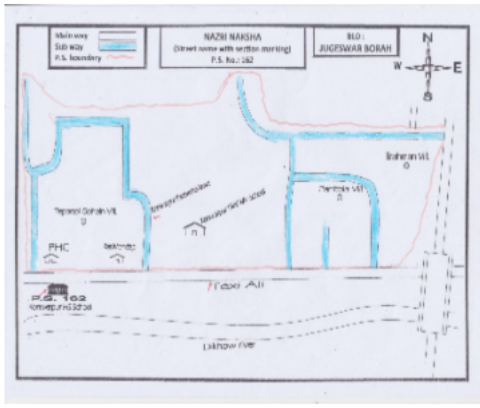

Nazri Naksha