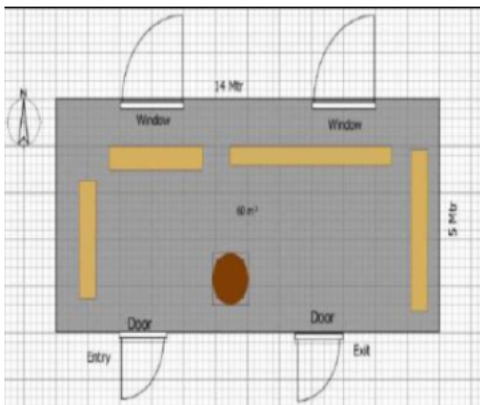

নিৰ্বাচক পঞ্জীয়ন বিষয়াৰ স্বাক্ষৰ

Nazri Naksha

Google Map View

Polling Station Building Front View

ভোটগ্ৰহন কেন্দ্ৰৰ সন্মুখৰ দৃশ্য

Cad View

Key MAP View

1 নাম : চেনেহী ভৰালী স্বামীৰ নাম: সোণ্টি ভৰালী ঘৰ নং : ১ বয়স : 80 লিঙ্গ : মহিলা	DQT1384641 ফটো উপলব্ধ	2 নাম : যুগল ভৰালী পিতাৰ নাম: সোণ্টি ভৰালী ঘৰ নং : ১ বয়স : 49 লিঙ্গ : পুৰুষ	DQT1384663 ফটো উপলব্ধ	3 নাম : বীতা মণি ভৰালী স্বামীৰ নাম: যুগল ভৰালী ঘৰ নং : ১ বয়স : 41 লিঙ্গ : মহিলা	DQT1386830 ফটো উপলব্ধ
# 4 নাম : কৃষ্ণ ভৰালী পিতাৰ নাম: সোণ্টি ভৰালী ঘৰ নং : ১ বয়স : 39 লিঙ্গ : পুৰুষ	DQT1384674 ফটো উপলব্ধ	# 5 নাম : পৰমানন্দ ভৰালী পিতাৰ নাম: জয়চন্দ্ৰ ভৰালী ঘৰ নং : ২ বয়স : 65 লিঙ্গ : পুৰুষ	DQT1384696 ফটো উপলব্ধ	6 নাম : হেমদা ভৰালী স্বামীৰ নাম: পৰমানন্দ ভৰালী ঘৰ নং : ২ বয়স : 47 লিঙ্গ : মহিলা	DQT1384709 ফটো উপলব্ধ
7 নাম : ৰিতুপৰ্ণ ভৰালী পিতাৰ নাম: পৰমানন্দ ভৰালী ঘৰ নং : ০২ বয়স : 31 লিঙ্গ : পুৰুষ	DQT1386603 ফটো উপলব্ধ	8 নাম : তুষাৰ জ্যোতি ভৰালী পিতাৰ নাম: পৰমানন্দ ভৰালী ঘৰ নং : 2 বয়স : 27 লিঙ্গ : পুৰুষ	DQT0214031 ফটো উপলব্ধ	9 নাম : প্ৰশান্ত ভৰালী পিতাৰ নাম: জয়চন্দ্ৰ ভৰালী ঘৰ নং : ৩ বয়স : 46 লিঙ্গ : পুৰুষ	DQT1384710 ফটো উপলব্ধ
10 নাম : মীন শইকীয়া ভৰালী স্বামীৰ নাম: প্ৰশান্ত ভৰালী ঘৰ নং : ৩ বয়স : 42 লিঙ্গ : মহিলা	DQT1384721 ফটো উপলব্ধ	11 নাম : নৱনীতা ভৰালী পিতাৰ নাম: প্ৰশান্ত ভৰালী ঘৰ নং : ৩ বয়স : 26 লিঙ্গ : মহিলা	DQT0262683 ফটো উপলব্ধ	12 নাম : জিত্ত ভৰালী পিতাৰ নাম: প্ৰশান্ত ভৰালী ঘৰ নং : 3 বয়স : 25 লিঙ্গ : পুৰুষ	DQT0214064 ফটো উপলব্ধ
13 নাম : প্ৰতিমা ভৰালী পিতাৰ নাম: কেশৰাম ভৰালী ঘৰ নং : 8 বয়স : 48 লিঙ্গ : মহিলা	DQT1384754 ফটো উপলব্ধ	14 নাম : অম্বেশ্বৰ আৰন্ধৰা পিতাৰ নাম: পদ্মধৰ আৰন্ধৰা ঘৰ নং : ৫ বয়স : 65 লিঙ্গ : পুৰুষ	DQT1384776 ফটো উপলব্ধ	15 নাম : বাসন্তী আৰন্ধৰা স্বামীৰ নাম: অম্বেশ্বৰ আৰন্ধৰা ঘৰ নং : ৫ বয়স : 60 লিঙ্গ : মহিলা	DQT1384787 ফটো উপলব্ধ
16 নাম : মানস আৰন্ধৰা পিতাৰ নাম: অম্বেশ্বৰ আৰন্ধৰা ঘৰ নং : ৫ বয়স : 32 লিঙ্গ : পুৰুষ	DQT1386772 ফটো উপলব্ধ	17 নাম : ৰিম্পি বৰুৱা আৰন্ধৰা স্বামীৰ নাম: সনিস আৰন্ধৰা ঘৰ নং : ৫ বয়স : 29 লিঙ্গ : মহিলা	DQT0060186 ফটো উপলব্ধ	18 নাম : দ্বীপ জ্যোতি আৰন্ধৰা পিতাৰ নাম: অম্বেশ্বৰ আৰন্ধৰা ঘৰ নং : ৫ বয়স : 25 লিঙ্গ : পুৰুষ	DQT0253294 ফটো উপলব্ধ
# 19 নাম : সুভাশ্ৰী বড়া আৰন্ধৰা স্বামীৰ নাম: দীপজ্যোতি আৰন্ধৰা ঘৰ নং : ৫ বয়স : 24 লিঙ্গ : মহিলা	DQT0446591 ফটো উপলব্ধ	20 নাম : বীনা আৰন্ধৰা স্বামীৰ নাম: কনপাই আৰন্ধৰা ঘৰ নং : ৬ বয়স : 78 লিঙ্গ : মহিলা	DQT1384801 ফটো উপলব্ধ	21 নাম : ৰবোল আৰন্ধৰা পিতাৰ নাম: কনপাই আৰন্ধৰা ঘৰ নং : ৬ বয়স : 46 লিঙ্গ : পুৰুষ	DQT1384812 ফটো উপলব্ধ
22 নাম : বুবু আৰন্ধৰা পিতাৰ নাম: কনপাই আৰন্ধৰা ঘৰ নং : ৬ বয়স : 45 লিঙ্গ : পুৰুষ	DQT1384823 ফটো উপলব্ধ	# 23 নাম : ৰিপুল আৰন্ধৰা পিতাৰ নাম: কনপাই আৰন্ধৰা ঘৰ নং : ৬ বয়স : 46 লিঙ্গ : পুৰুষ	DQT1384834 ফটো উপলব্ধ	24 নাম : পুত আৰন্ধৰা স্বামীৰ নাম: বুবু আৰন্ধৰা ঘৰ নং : ৬ বয়স : 39 লিঙ্গ : মহিলা	DQT1386807 ফটো উপলব্ধ
# 25 নাম : জয়ন্ত আৰন্ধৰা মাতৃৰ নাম: কনপাই আৰন্ধৰা ঘৰ নং : ৬ বয়স : 35 লিঙ্গ : পুৰুষ	DQT0064048 ফটো উপলব্ধ	26 নাম : ৰীতামণি আৰন্ধৰা স্বামীৰ নাম: ৰিপুল আৰন্ধৰা ঘৰ নং : ৬ বয়স : 30 লিঙ্গ : মহিলা	DQT0343145 ফটো উপলব্ধ	27 নাম : সৰুমলী আৰন্ধৰা স্বামীৰ নাম: সৰুবাপু আৰন্ধৰা ঘৰ নং : ৮ বয়স : 82 লিঙ্গ : মহিলা	DQT1384889 ফটো উপলব্ধ
28 নাম : জুনমণি বড়া আৰন্ধৰা স্বামীৰ নাম: ৰাজেন আৰন্ধৰা ঘৰ নং : ৮ বয়স : 46 লিঙ্গ : মহিলা	DQT1384903 ফটো উপলব্ধ	# 29 নাম : মুনায় আৰন্ধৰা মাতৃৰ নাম: জুনমণি আৰন্ধৰা ঘৰ নং : 08 বয়স : 22 লিঙ্গ : পুৰুষ	DQT4773057 ফটো উপলব্ধ	30 নাম : মানিক আৰন্ধৰা পিতাৰ নাম: সৰুবাপু আৰন্ধৰা ঘৰ নং : ৯ বয়স : 70 লিঙ্গ : পুৰুষ	DQT1384914 ফটো উপলব্ধ