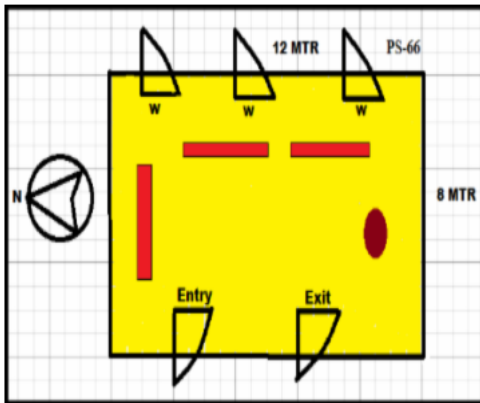

নিৰ্বাচক পঞ্জীয়ন বিষয়াৰ স্বাক্ষৰ

Nazri Naksha

Google Map View

Polling Station Building Front View

ভোটগ্ৰহন কেন্দ্ৰৰ সন্মুখৰ দৃশ্য

Cad View

Key MAP View

বিধানসভা সমষ্টিৰ নম্বৰ আৰু নাম : 96-শিৱসাগৰ
অংশৰ নম্বৰ আৰু নাম : 1-গোৱাল গায়ন গাওঁ