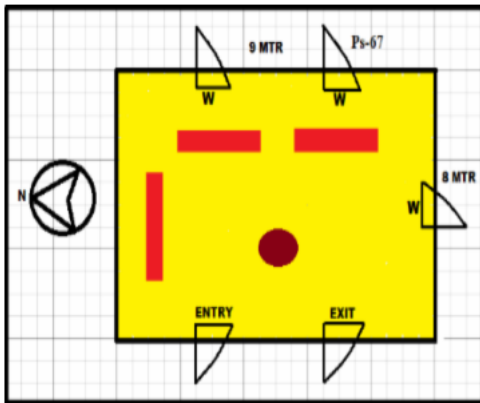

নিৰ্বাচক পঞ্জীয়ন বিষয়াৰ স্বাক্ষৰ

Nazri Naksha

Google Map View

Polling Station Building Front View

ভোটগ্ৰন্থন কেন্দ্ৰৰ সন্মুখৰ দৃশ্য

Cad View

Key MAP View

1 নাম : ৰাজ বড়া পিতাৰ নাম: ভোলা বড়া ঘৰ নং : 1 বয়স : 53 লিঙ্গ : পুৰুষ	CXH0002533 ফটো উপলব্ধ	2 নাম : জোনাম্ৰাম বড়া পিতাৰ নাম: কলিয্যা বড়া ঘৰ নং : 1 বয়স : 49 লিঙ্গ : পুৰুষ	CXH0002535 ফটো উপলব্ধ	3 নাম : নিলিমা কলিতা স্বামীৰ নাম: ৰাজু বড়া ঘৰ নং : 1 বয়স : 48 লিঙ্গ : মহিলা	CXH5242886 ফটো উপলব্ধ
4 নাম : মিলিকি কলিতা স্বামীৰ নাম: নোমল কলিতা ঘৰ নং : 9 বয়স : 65 লিঙ্গ : মহিলা	CXH0002536 ফটো উপলব্ধ	5 নাম : নিৰন কলিতা পিতাৰ নাম: নোমল কলিতা ঘৰ নং : 9 বয়স : 42 লিঙ্গ : পুৰুষ	CXH0002537 ফটো উপলব্ধ	6 নাম : ৰীতামণি কলিতা স্বামীৰ নাম: নিৰন কলিতা ঘৰ নং : 9 বয়স : 36 লিঙ্গ : মহিলা	CXH0002538 ফটো উপলব্ধ
7 নাম : বগী কলিতা মাতৃৰ নাম: সিলিকি কলিতা ঘৰ নং : 9 বয়স : 32 লিঙ্গ : মহিলা	CXH5242762 ফটো উপলব্ধ	8 নাম : চিত্ৰ কলিতা পিতাৰ নাম: নোমল কলিতা ঘৰ নং : 9 বয়স : 30 লিঙ্গ : পুৰুষ	CXH0038877 ফটো উপলব্ধ	9 নাম : পোবালী কলিতা পিতাৰ নাম: নোমল কলিতা ঘৰ নং : 9 বয়স : 25 লিঙ্গ : মহিলা	CXH0302893 ফটো উপলব্ধ
E 10 নাম : ফিজনু ৰহমান পিতাৰ নাম: আলিমুদ্দিন আলি ঘৰ নং : 8 বয়স : 52 লিঙ্গ : পুৰুষ	CXH0002539 ফটো উপলব্ধ	11 নাম : নাজমা ৰহমান স্বামীৰ নাম: ফিজনু ৰহমান ঘৰ নং : 8 বয়স : 46 লিঙ্গ : মহিলা	CXH0002540 ফটো উপলব্ধ	12 নাম : আব্দুল ৰহমান পিতাৰ নাম: ফিজনু ৰহমান ঘৰ নং : 08 বয়স : 26 লিঙ্গ : পুৰুষ	CXH0325068 ফটো উপলব্ধ
13 নাম : লিলিমা ই বেগম স্বামীৰ নাম: আলিমুদ্দিন আলি ঘৰ নং : 5 বয়স : 92 লিঙ্গ : মহিলা	CXH0002541 ফটো উপলব্ধ	14 নাম : মফিজুৰ ৰহমান পিতাৰ নাম: শেখ আলিমুদ্দিন আলি ঘৰ নং : 5 বয়স : 61 লিঙ্গ : পুৰুষ	CXH0002542 ফটো উপলব্ধ	15 নাম : জুলেখা বেগম স্বামীৰ নাম: মফিজুৰ ৰহমান ঘৰ নং : 5 বয়স : 52 লিঙ্গ : মহিলা	CXH0002543 ফটো উপলব্ধ
16 নাম : নৰিফা বেগম স্বামীৰ নাম: জিতু ৰহমান ঘৰ নং : 5 বয়স : 44 লিঙ্গ : মহিলা	CXH0002546 ফটো উপলব্ধ	17 নাম : আবিদুৰ ৰহমান পিতাৰ নাম: মফিজুৰ ৰহমান ঘৰ নং : 5 বয়স : 39 লিঙ্গ : পুৰুষ	CXH0002545 ফটো উপলব্ধ	18 নাম : চেখ আহিদুৰ ৰহমান পিতাৰ নাম: চেখী মফিজুৰ ৰহমান ঘৰ নং : 5 বয়স : 37 লিঙ্গ : পুৰুষ	CXH0002547 ফটো উপলব্ধ
19 নাম : মমী বেগম স্বামীৰ নাম: চেখ আবিদুৰ ৰহমান ঘৰ নং : 5 বয়স : 37 লিঙ্গ : মহিলা	OAN0022939 ফটো উপলব্ধ	20 নাম : জাহিদুৰ ৰহমান পিতাৰ নাম: মফিজু ৰহমান ঘৰ নং : 5 বয়স : 35 লিঙ্গ : পুৰুষ	CXH5242999 ফটো উপলব্ধ	21 নাম : আমিনা বেগম স্বামীৰ নাম: জাহিদুৰ ৰহমান ঘৰ নং : 5 বয়স : 34 লিঙ্গ : মহিলা	CXH5242728 ফটো উপলব্ধ
22 নাম : মেহতাব জেফৰিন আহমেদ স্বামীৰ নাম: শেখ আহিদুৰ ৰহমান ঘৰ নং : 5 বয়স : 32 লিঙ্গ : মহিলা	CXH5242751 ফটো উপলব্ধ	23 নাম : মুকিবুৰ ৰহমান পিতাৰ নাম: মফিজুৰ ৰহমান ঘৰ নং : 5 বয়স : 29 লিঙ্গ : পুৰুষ	CXH0052506 ফটো উপলব্ধ	24 নাম : দেবুৰাম হাজৰিকা পিতাৰ নাম: নালিয়া হাজৰিকা ঘৰ নং : 6 বয়স : 68 লিঙ্গ : পুৰুষ	CXH0002548 ফটো উপলব্ধ
25 নাম : গন্ধেশ্বৰী হাজৰিকা স্বামীৰ নাম: দেবুৰাম হাজৰিকা ঘৰ নং : 6 বয়স : 60 লিঙ্গ : মহিলা	CXH0002549 ফটো উপলব্ধ	# 26 নাম : জয়ন্ত হাজৰিকা পিতাৰ নাম: দেবুৰাম হাজৰিকা ঘৰ নং : 6 বয়স : 48 লিঙ্গ : পুৰুষ	CXH0002550 ফটো উপলব্ধ	27 নাম : দিগন্ত হাজৰিকা পিতাৰ নাম: দেবুৰাম হাজৰিকা ঘৰ নং : 6 বয়স : 46 লিঙ্গ : পুৰুষ	CXH0002551 ফটো উপলব্ধ
28 নাম : মাতৃ হাজৰিকা স্বামীৰ নাম: জয়ন্ত হাজৰিকা ঘৰ নং : 6 বয়স : 41 লিঙ্গ : মহিলা	CXH0002552 ফটো উপলব্ধ	29 নাম : প্ৰবিএ হাজৰিকা পিতাৰ নাম: ৰাতুল হাজৰিকা ঘৰ নং : 6 বয়স : 40 লিঙ্গ : পুৰুষ	CXH0086421 ফটো উপলব্ধ	30 নাম : অনন্ত হাজৰিকা পিতাৰ নাম: দেবুৰাম হাজৰিকা ঘৰ নং : 6 বয়স : 37 লিঙ্গ : পুৰুষ	CXH0002553 ফটো উপলব্ধ