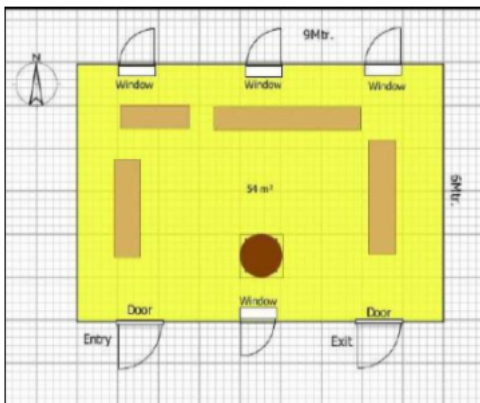

নিৰ্বাচক পঞ্জীয়ন বিষয়াৰ স্বাক্ষৰ

Nazri Naksha

Google Map View

Polling Station Building Front View

ভোটগ্ৰহন কেন্দ্ৰৰ সন্মুখৰ দৃশ্য

Cad View

Key MAP View

1 নাম : ডম্বৰ মিলি পিতাৰ নাম: জয়গো মিলি ঘৰ নং : 1 বয়স : 75 লিঙ্গ : পুৰুষ	CXH1484566 ফটো উপলব্ধ	2 নাম : গাভতি মিলি স্বামীৰ নাম: ডম্বৰু মিলি ঘৰ নং : 1 বয়স : 68 লিঙ্গ : মহিলা	CXH1484577 ফটো উপলব্ধ	3 নাম : কুমাৰী মিলি পিতাৰ নাম: ডম্বৰু মিলি ঘৰ নং : 1 বয়স : 42 লিঙ্গ : মহিলা	CXH0511386 ফটো উপলব্ধ
4 নাম : জক্তি টায়ে মিলি স্বামীৰ নাম: লুইত মিলি ঘৰ নং : 1 বয়স : 30 লিঙ্গ : মহিলা	CXH0310151 ফটো উপলব্ধ	5 নাম : পূৰ্ণ মিলি পিতাৰ নাম: জয়গো মিলি ঘৰ নং : 2 বয়স : 80 লিঙ্গ : পুৰুষ	CXH1484599 ফটো উপলব্ধ	6 নাম : মহেশ্বৰী মিলি স্বামীৰ নাম: পূৰ্ণ মিলি ঘৰ নং : 2 বয়স : 75 লিঙ্গ : মহিলা	CXH1484602 ফটো উপলব্ধ
7 নাম : জোনমণি মিলি স্বামীৰ নাম: দন্দৰাম মিলি ঘৰ নং : 2 বয়স : 36 লিঙ্গ : মহিলা	CXH9259904 ফটো উপলব্ধ	8 নাম : মমিধৰ মিলি পিতাৰ নাম: পূৰ্ণ মিলি ঘৰ নং : 2 বয়স : 33 লিঙ্গ : পুৰুষ	CXH1518565 ফটো উপলব্ধ	9 নাম : ৰপামণি মিলি স্বামীৰ নাম: মনিধৰ মিলি ঘৰ নং : 2 বয়স : 32 লিঙ্গ : মহিলা	CXH0168179 ফটো উপলব্ধ
10 নাম : দন্দৰাম মিলি পিতাৰ নাম: পূৰ্ণকান্ত মিলি ঘৰ নং : 2 বয়স : 27 লিঙ্গ : পুৰুষ	CXH0244343 ফটো উপলব্ধ	11 নাম : ভোগেশ্বৰ মিলি পিতাৰ নাম: জয়গো মিলি ঘৰ নং : 3 বয়স : 65 লিঙ্গ : পুৰুষ	CXH1484657 ফটো উপলব্ধ	12 নাম : বিমান মিলি পিতাৰ নাম: ভোগেশ্বৰ মিলি ঘৰ নং : 3 বয়স : 42 লিঙ্গ : পুৰুষ	CXH0038836 ফটো উপলব্ধ
13 নাম : বিৰমতী ৰিচং স্বামীৰ নাম: বিমান মিলি ঘৰ নং : 3 বয়স : 38 লিঙ্গ : মহিলা	CXH1518474 ফটো উপলব্ধ	14 নাম : বিক্রম সিং মিলি পিতাৰ নাম: ভোগেশ্বৰ মিলি ঘৰ নং : 3 বয়স : 32 লিঙ্গ : পুৰুষ	CXH1518689 ফটো উপলব্ধ	15 নাম : বিনা ৰিচং মিলি স্বামীৰ নাম: বিক্রম সিং ৰিচং ঘৰ নং : 3 বয়স : 32 লিঙ্গ : মহিলা	CXH1518496 ফটো উপলব্ধ
16 নাম : অনিল মিলি পিতাৰ নাম: ভোগেশ্বৰ মিলি ঘৰ নং : 3 বয়স : 31 লিঙ্গ : পুৰুষ	CXH0126342 ফটো উপলব্ধ	17 নাম : বৰ্ণালী মিলি স্বামীৰ নাম: অনিল মিলি ঘৰ নং : 3 বয়স : 21 লিঙ্গ : মহিলা	OAN0043877 ফটো উপলব্ধ	18 নাম : বিমল মিলি পিতাৰ নাম: মনেশ্বৰ মিলি ঘৰ নং : 8 বয়স : 56 লিঙ্গ : পুৰুষ	CXH1484679 ফটো উপলব্ধ
19 নাম : পুষ্প মিলি স্বামীৰ নাম: বিমল মিলি ঘৰ নং : 8 বয়স : 48 লিঙ্গ : মহিলা	CXH1484680 ফটো উপলব্ধ	20 নাম : দেৱজিত মিলি পিতাৰ নাম: বিমল মিলি ঘৰ নং : 8 বয়স : 26 লিঙ্গ : পুৰুষ	CXH0246025 ফটো উপলব্ধ	21 নাম : মনিকা মিলি পিতাৰ নাম: বিমল মিলি ঘৰ নং : 8 বয়স : 24 লিঙ্গ : মহিলা	CXH0313817 ফটো উপলব্ধ
E 22 নাম : হেম মিলি পিতাৰ নাম: মনেশ্বৰ মিলি ঘৰ নং : 5 বয়স : 69 লিঙ্গ : পুৰুষ	CXH1484691 ফটো উপলব্ধ	E 23 নাম : গোলাপী মিলি স্বামীৰ নাম: হেম মিলি ঘৰ নং : 5 বয়স : 65 লিঙ্গ : মহিলা	CXH1484704 ফটো উপলব্ধ	24 নাম : বিজু মিলি স্বামীৰ নাম: মনু মিলি ঘৰ নং : 5 বয়স : 61 লিঙ্গ : মহিলা	CXH1484715 ফটো উপলব্ধ
S 25 নাম : দুৰ্গেশ্বৰ মিলি পিতাৰ নাম: হেম মিলি ঘৰ নং : 5 বয়স : 58 লিঙ্গ : পুৰুষ	CXH1484726 ফটো উপলব্ধ	26 নাম : দুলেশ্বৰ মিলি পিতাৰ নাম: হেম মিলি ঘৰ নং : 5 বয়স : 56 লিঙ্গ : পুৰুষ	CXH1484748 ফটো উপলব্ধ	# 27 নাম : মনোৰাম মিলি পিতাৰ নাম: হেম মিলি ঘৰ নং : 5 বয়স : 48 লিঙ্গ : পুৰুষ	CXH0258749 ফটো উপলব্ধ
28 নাম : ৰাতুল মিলি পিতাৰ নাম: হেম মিলি ঘৰ নং : 5 বয়স : 45 লিঙ্গ : পুৰুষ	CXH2634755 ফটো উপলব্ধ	S 29 নাম : লক্ষ্মী টায়ে মিলি স্বামীৰ নাম: দুৰ্গেশ্বৰ মিলি ঘৰ নং : 5 বয়স : 44 লিঙ্গ : মহিলা	CXH1484737 ফটো উপলব্ধ	30 নাম : অঞ্জনা মিলি স্বামীৰ নাম: ৰাতুল মিলি ঘৰ নং : 5 বয়স : 40 লিঙ্গ : মহিলা	CXH0126805 ফটো উপলব্ধ