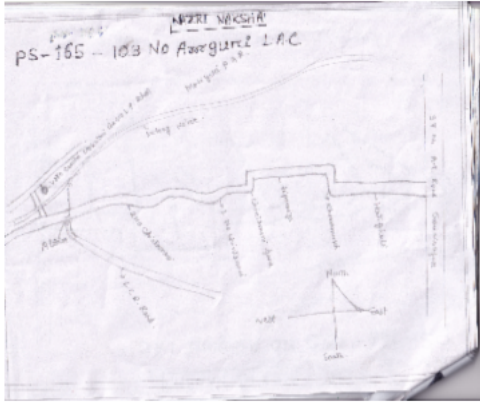

Nazri Naksha