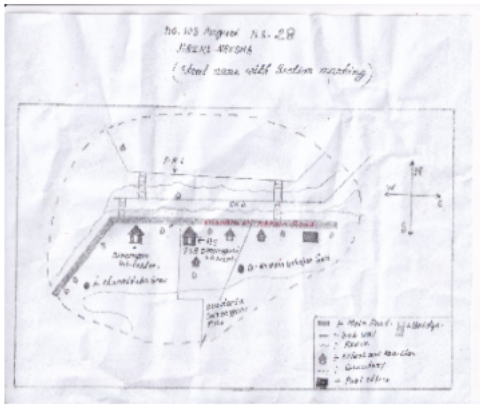

Nazri Naksha