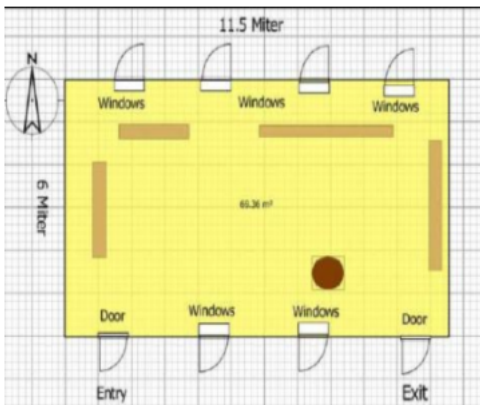

নিৰ্বাচক পঞ্জীয়ন বিষয়াৰ স্বাক্ষৰ

Nazri Naksha

Google Map View

Polling Station Building Front View

ভোটগ্ৰহন কেন্দ্ৰৰ সন্মুখৰ দৃশ্য

Cad View

Key MAP View

1 নাম : দুলেন বৰুৱা পিতাৰ নাম: মুহী বৰুৱা ঘৰ নং : ১ বয়স : 51 লিঙ্গ : পুৰুষ	CXH2434584 ফটো উপলব্ধ	2 নাম : বুৰুল কুচাৰী পিতাৰ নাম: কমলেশ্বৰ কছাৰী ঘৰ নং : ১ বয়স : 47 লিঙ্গ : পুৰুষ	CXH2441863 ফটো উপলব্ধ	3 নাম : গীতামণি বৰুৱা কুচাৰী স্বামীৰ নাম: বুৰুল কছাৰী ঘৰ নং : ১ বয়স : 46 লিঙ্গ : মহিলা	CXH2441830 ফটো উপলব্ধ
4 নাম : জিনা গগৈ স্বামীৰ নাম: ধনিল গগৈ ঘৰ নং : ২ বয়স : 57 লিঙ্গ : মহিলা	CXH2434620 ফটো উপলব্ধ	5 নাম : বিউটি শইকীয়া বড়া স্বামীৰ নাম: প্ৰাঞ্জল বড়া ঘৰ নং : ২ বয়স : 36 লিঙ্গ : মহিলা	CXH0251033 ফটো উপলব্ধ	6 নাম : জিতেন গগৈ মাতৃৰ নাম: জীনা গগৈ ঘৰ নং : ২ বয়স : 32 লিঙ্গ : পুৰুষ	CXH1493158 ফটো উপলব্ধ
7 নাম : মধুসূতা কোঁৱৰ গগৈ স্বামীৰ নাম: জিতন গগৈ ঘৰ নং : 2 বয়স : 25 লিঙ্গ : মহিলা	CXH0149260 ফটো উপলব্ধ	8 নাম : তুতু বড়া পিতাৰ নাম: প্ৰদীপ বড়া ঘৰ নং : ৩ বয়স : 38 লিঙ্গ : পুৰুষ	CXH0247734 ফটো উপলব্ধ	9 নাম : অকন্তি গগৈ স্বামীৰ নাম: সোণাই গগৈ ঘৰ নং : 8 বয়স : 67 লিঙ্গ : মহিলা	CXH2434642 ফটো উপলব্ধ
10 নাম : মানিক গগৈ পিতাৰ নাম: সোণাই গগৈ ঘৰ নং : 8 বয়স : 38 লিঙ্গ : পুৰুষ	CXH2434653 ফটো উপলব্ধ	11 নাম : মনিষা বড়া গগৈ স্বামীৰ নাম: মানিক গগৈ ঘৰ নং : 8 বয়স : 26 লিঙ্গ : মহিলা	CXH0488478 ফটো উপলব্ধ	12 নাম : গোলাপ গগৈ পিতাৰ নাম: দেওবৰ গগৈ ঘৰ নং : ৫ বয়স : 53 লিঙ্গ : পুৰুষ	CXH2434686 ফটো উপলব্ধ
13 নাম : সুবৰ্ণ গগৈ পিতাৰ নাম: দেওবৰ গগৈ ঘৰ নং : ৫ বয়স : 47 লিঙ্গ : মহিলা	CXH2434700 ফটো উপলব্ধ	14 নাম : মীনাক্ষী গগৈ স্বামীৰ নাম: গোলাপ গগৈ ঘৰ নং : ৫ বয়স : 42 লিঙ্গ : মহিলা	CXH2434697 ফটো উপলব্ধ	15 নাম : কৰিণা গগৈ পিতাৰ নাম: গোলাপ গগৈ ঘৰ নং : 05 বয়স : 21 লিঙ্গ : মহিলা	CXH9263518 ফটো উপলব্ধ
16 নাম : জীবন বড়া পিতাৰ নাম: মঙ্গলা বড়া ঘৰ নং : ৬ বয়স : 59 লিঙ্গ : পুৰুষ	CXH2434744 ফটো উপলব্ধ	17 নাম : ৰঞ্জিত বড়া পিতাৰ নাম: মঙ্গলা বড়া ঘৰ নং : ৬ বয়স : 57 লিঙ্গ : পুৰুষ	CXH2434755 ফটো উপলব্ধ	18 নাম : অৰন বড়া পিতাৰ নাম: মঙ্গলা বড়া ঘৰ নং : ৬ বয়স : 55 লিঙ্গ : পুৰুষ	CXH2434766 ফটো উপলব্ধ
19 নাম : অম্বিকা বড়া পিতাৰ নাম: মঙ্গলা বড়া ঘৰ নং : ৬ বয়স : 49 লিঙ্গ : পুৰুষ	CXH2434777 ফটো উপলব্ধ	20 নাম : বিশ্বজিত বড়া পিতাৰ নাম: মঙ্গলা বড়া ঘৰ নং : ৬ বয়স : 42 লিঙ্গ : পুৰুষ	CXH2434788 ফটো উপলব্ধ	21 নাম : পল্লৱী বড়া পিতাৰ নাম: জীৱন বড়া ঘৰ নং : ৬ বয়স : 36 লিঙ্গ : মহিলা	CXH2441807 ফটো উপলব্ধ
22 নাম : জোনালী বড়া পিতাৰ নাম: বিশ্বজিত বড়া ঘৰ নং : ৬ বয়স : 31 লিঙ্গ : মহিলা	CXH2441829 ফটো উপলব্ধ	23 নাম : কৃষ্ণ বড়া পিতাৰ নাম: জীৱন বড়া ঘৰ নং : ৬ বয়স : 22 লিঙ্গ : মহিলা	CXH0393074 ফটো উপলব্ধ	24 নাম : সুমিত্ৰা বড়া স্বামীৰ নাম: চেনিৰাম বড়া ঘৰ নং : ০৭ বয়স : 73 লিঙ্গ : মহিলা	CXH1521773 ফটো উপলব্ধ
25 নাম : ৰঞ্জনা বড়া স্বামীৰ নাম: বিমল বড়া ঘৰ নং : ৭ বয়স : 53 লিঙ্গ : মহিলা	CXH2434802 ফটো উপলব্ধ	26 নাম : সুৰেণ বড়া পিতাৰ নাম: কমল বড়া ঘৰ নং : ৮ বয়স : 63 লিঙ্গ : পুৰুষ	CXH2434846 ফটো উপলব্ধ	27 নাম : পুষ্পলতা বড়া স্বামীৰ নাম: সুৰেন বড়া ঘৰ নং : ৮ বয়স : 62 লিঙ্গ : মহিলা	CXH2434857 ফটো উপলব্ধ
# 28 নাম : গিৰিণ গগৈ পিতাৰ নাম: প্ৰেমধৰ গগৈ ঘৰ নং : ৮, খবৰ নং ২, চৰাইডুবা বয়স : 59 লিঙ্গ : পুৰুষ	CXH0250621 ফটো উপলব্ধ	29 নাম : তৰণ বড়া পিতাৰ নাম: সুৰেন বৰা ঘৰ নং : ৮ বয়স : 36 লিঙ্গ : পুৰুষ	CXH2434891 ফটো উপলব্ধ	30 নাম : জ্যোতিকা বড়া পিতাৰ নাম: সুৰেন বৰা ঘৰ নং : ৮ বয়স : 34 লিঙ্গ : মহিলা	CXH2434880 ফটো উপলব্ধ