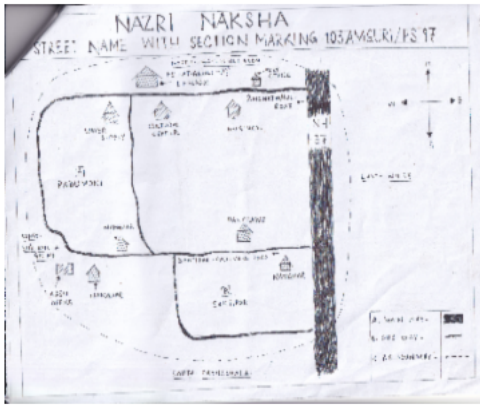

Nazri Naksha