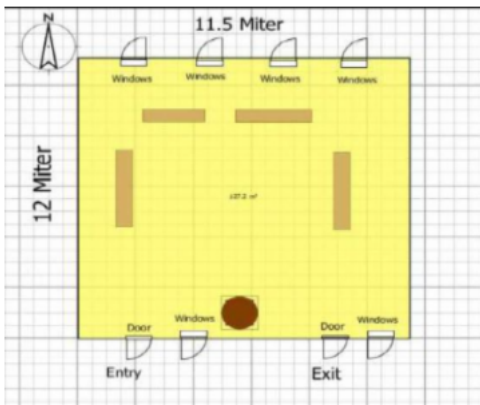

নিৰ্বাচক পঞ্জীয়ন বিষয়াৰ স্বাক্ষৰ

Nazri Naksha

Google Map View

Polling Station Building Front View

ভোটগ্রহন কেন্দ্ৰৰ সন্মুখৰ দৃশ্য

Cad View

Key MAP View

1 নাম : নমিতা নাথ স্বামীৰ নাম: বৃহিত নাথ ঘৰ নং : 22 বয়স : 26 লিঙ্গ : মহিলা	CXH0359166 ফটো উপলব্ধ	2 নাম : পপী শইকীয়া স্বামীৰ নাম: সুৰেন শইকীয়া ঘৰ নং : 29 বয়স : 39 লিঙ্গ : মহিলা	OAN0080515 ফটো উপলব্ধ	3 নাম : পদমী কচাৰী স্বামীৰ নাম: পুনেশ্বৰ কচাৰী ঘৰ নং : 134 বয়স : 51 লিঙ্গ : মহিলা	CXH9266099 ফটো উপলব্ধ
4 নাম : ধীৰাজ নাথ পিতাৰ নাম: মহেন্দ্ৰ নাথ ঘৰ নং : 163 বয়স : 47 লিঙ্গ : পুৰুষ	CXH1541022 ফটো উপলব্ধ	5 নাম : হিমাংশু কুমাৰ নাথ পিতাৰ নাম: মহেন্দ্ৰ নাথ ঘৰ নং : 163 বয়স : 41 লিঙ্গ : পুৰুষ	CXH1541033 ফটো উপলব্ধ	6 নাম : ৰূপৰেখা দুৱৰী স্বামীৰ নাম: হিমাংশু নাথ ঘৰ নং : 163 বয়স : 25 লিঙ্গ : মহিলা	CXH0394619 ফটো উপলব্ধ
7 নাম : লিলি বড়া স্বামীৰ নাম: ক্ষমাৰাম বড়া ঘৰ নং : 168 বয়স : 70 লিঙ্গ : মহিলা	CXH1541055 ফটো উপলব্ধ	8 নাম : দীপক বড়া পিতাৰ নাম: ক্ষমাৰাম বড়া ঘৰ নং : 168 বয়স : 46 লিঙ্গ : পুৰুষ	CXH1541066 ফটো উপলব্ধ	9 নাম : চিমা হাজৰিকা বড়া স্বামীৰ নাম: পংকজ বড়া ঘৰ নং : 168 বয়স : 43 লিঙ্গ : মহিলা	CXH1546538 ফটো উপলব্ধ
10 নাম : পংকজ বড়া পিতাৰ নাম: ক্ষমাৰাম বৰা ঘৰ নং : 168 বয়স : 41 লিঙ্গ : পুৰুষ	CXH1541077 ফটো উপলব্ধ	11 নাম : ৰেশা বৰা স্বামীৰ নাম: দীপক বৰা ঘৰ নং : 168 বয়স : 37 লিঙ্গ : মহিলা	CXH1541099 ফটো উপলব্ধ	# 12 নাম : বকুল চন্দ্ৰ বড়া পিতাৰ নাম: কনক বড়া ঘৰ নং : 165 বয়স : 76 লিঙ্গ : পুৰুষ	CXH1541102 ফটো উপলব্ধ
# 13 নাম : মঞ্জুমানি বড়া স্বামীৰ নাম: বকুল বড়া ঘৰ নং : 165 বয়স : 57 লিঙ্গ : মহিলা	CXH1541113 ফটো উপলব্ধ	14 নাম : জ্যোতিমানি বড়া পিতাৰ নাম: বকুল বড়া ঘৰ নং : 165 বয়স : 46 লিঙ্গ : মহিলা	CXH1490273 ফটো উপলব্ধ	15 নাম : হীৰকজ্যোতি বড়া পিতাৰ নাম: বকুল বড়া ঘৰ নং : 165 বয়স : 42 লিঙ্গ : পুৰুষ	CXH1541135 ফটো উপলব্ধ
16 নাম : কস্তুৰী দাস স্বামীৰ নাম: হীৰক বৰা ঘৰ নং : 165 বয়স : 32 লিঙ্গ : মহিলা	CXH9265141 ফটো উপলব্ধ	17 নাম : বিমান বড়া পিতাৰ নাম: নন্দী বড়া ঘৰ নং : 166 বয়স : 43 লিঙ্গ : পুৰুষ	CXH1541168 ফটো উপলব্ধ	18 নাম : স্মৃতিৰেখা গগৈ বড়া স্বামীৰ নাম: বিমান বড়া ঘৰ নং : 166 বয়স : 39 লিঙ্গ : মহিলা	CXH0234559 ফটো উপলব্ধ
S 19 নাম : মিনাল বড়া পিতাৰ নাম: প্ৰবিন বড়া ঘৰ নং : 166 বয়স : 30 লিঙ্গ : পুৰুষ	CXH1520725 ফটো উপলব্ধ	E 20 নাম : অংকমনি বড়া পিতাৰ নাম: প্ৰবিন বড়া ঘৰ নং : 166 বয়স : 28 লিঙ্গ : পুৰুষ	CXH0115626 ফটো উপলব্ধ	21 নাম : দীনমনি দুৱৰা পিতাৰ নাম: যাদৱ দুৱৰা ঘৰ নং : 169 বয়স : 54 লিঙ্গ : পুৰুষ	CXH1541180 ফটো উপলব্ধ
22 নাম : জুন শইকীয়া চুতীয়া স্বামীৰ নাম: চিত্তৰঞ্জন চুতীয়া ঘৰ নং : 167 বয়স : 38 লিঙ্গ : মহিলা	CCG0225136 ফটো উপলব্ধ	23 নাম : বীনা দুৱৰা স্বামীৰ নাম: দীনমণি দুৱৰা ঘৰ নং : 169 বয়স : 36 লিঙ্গ : মহিলা	CXH1541191 ফটো উপলব্ধ	24 নাম : পুতলী দুৱৰা স্বামীৰ নাম: ৰত্নেশ্বৰ দুৱৰা ঘৰ নং : 168 বয়স : 60 লিঙ্গ : মহিলা	CXH1541215 ফটো উপলব্ধ
25 নাম : ৰাতুল বৰা পিতাৰ নাম: ভেলেক বৰা ঘৰ নং : 168 বয়স : 55 লিঙ্গ : পুৰুষ	CXH1541226 ফটো উপলব্ধ	26 নাম : অঞ্জু বড়া স্বামীৰ নাম: ৰাতুল বড়া ঘৰ নং : 168 বয়স : 45 লিঙ্গ : মহিলা	CXH1541237 ফটো উপলব্ধ	27 নাম : দুলৰঞ্জন বড়া পিতাৰ নাম: ৰাতুল বড়া ঘৰ নং : 168 বয়স : 28 লিঙ্গ : পুৰুষ	CXH0128181 ফটো উপলব্ধ
28 নাম : মন ৰঞ্জন বড়া পিতাৰ নাম: ৰাতুল বড়া ঘৰ নং : 168 বয়স : 25 লিঙ্গ : পুৰুষ	CXH0496802 ফটো উপলব্ধ	29 নাম : যজ্ঞেশ্বৰ দুৱৰা পিতাৰ নাম: তুলসী দুৱৰা ঘৰ নং : 169 বয়স : 75 লিঙ্গ : পুৰুষ	CXH1541248 ফটো উপলব্ধ	30 নাম : কিৰন দুৱৰা স্বামীৰ নাম: যজ্ঞেশ্বৰ দুৱৰা ঘৰ নং : 169 বয়স : 57 লিঙ্গ : মহিলা	CXH1541259 ফটো উপলব্ধ