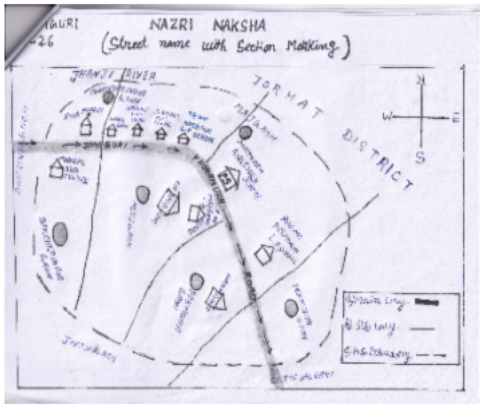

Nazri Naksha