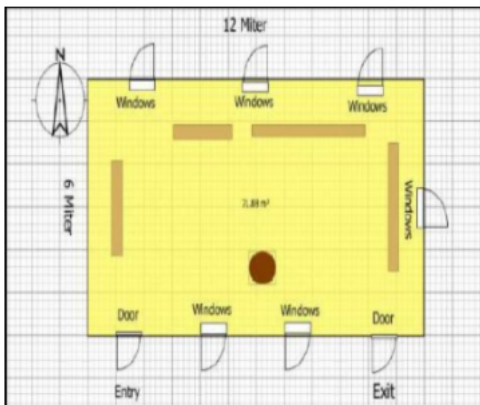

নিৰ্বাচক পঞ্জীয়ন বিষয়াৰ স্বাক্ষৰ

Nazri Naksha

Google Map View

Polling Station Building Front View

ভোটগ্ৰহন কেন্দ্ৰৰ সন্মুখৰ দৃশ্য

Cad View

Key MAP View

1 নাম : ববিন খাটনীয়াৰ পিতাৰ নাম: বেবকান্ত খাটনীয়াৰ ঘৰ নং : 1 বয়স : 60 লিঙ্গ : পুৰুষ	CXH2334589 ফটো উপলব্ধ	2 নাম : মনিমালা খাটনীয়াৰ স্বামীৰ নাম: ববিন খাটনীয়াৰ ঘৰ নং : 1 বয়স : 48 লিঙ্গ : মহিলা	CXH2334590 ফটো উপলব্ধ	# 3 নাম : বিউটি শইকীয়া গগৈ স্বামীৰ নাম: মুক্তিনাথ গগৈ ঘৰ নং : 121 বয়স : 45 লিঙ্গ : মহিলা	CXH2339299 ফটো উপলব্ধ
# 4 নাম : বাতুল বৰুৱা পিতাৰ নাম: উৰীধৰ বৰুৱা ঘৰ নং : 232 বয়স : 44 লিঙ্গ : পুৰুষ	OAN0099267 ফটো উপলব্ধ	5 নাম : অদিতি খাটনীয়াৰ পিতাৰ নাম: দ্বিজেন খাটনীয়াৰ ঘৰ নং : 1 বয়স : 36 লিঙ্গ : মহিলা	CXH2345315 ফটো উপলব্ধ	6 নাম : শিৱাণু খাটনীয়াৰ পিতাৰ নাম: দ্বিজেন খাটনীয়াৰ ঘৰ নং : 1 বয়স : 32 লিঙ্গ : পুৰুষ	CXH2345280 ফটো উপলব্ধ
7 নাম : শুভাংকৰ খাটনীয়াৰ পিতাৰ নাম: ববিন খাটনীয়াৰ ঘৰ নং : 1 বয়স : 24 লিঙ্গ : পুৰুষ	CXH0328930 ফটো উপলব্ধ	# 8 নাম : মাখন খাটনীয়াৰ পিতাৰ নাম: বেবানন্দ খাটনীয়াৰ ঘৰ নং : 2 বয়স : 72 লিঙ্গ : পুৰুষ	CXH2334603 ফটো উপলব্ধ	# 9 নাম : ৰুণ বৰুৱা স্বামীৰ নাম: মাখন খাটনীয়াৰ ঘৰ নং : 2 বয়স : 65 লিঙ্গ : মহিলা	CXH2334614 ফটো উপলব্ধ
10 নাম : অনন্যা খাটনীয়াৰ পিতাৰ নাম: মাখন খাটনীয়াৰ ঘৰ নং : 2 বয়স : 33 লিঙ্গ : মহিলা	CXH2345155 ফটো উপলব্ধ	11 নাম : গোবিন ভৰালী পিতাৰ নাম: অকণ ভৰালী ঘৰ নং : 3 বয়স : 76 লিঙ্গ : পুৰুষ	CXH2334625 ফটো উপলব্ধ	12 নাম : ৰেণু ভৰালী স্বামীৰ নাম: গোবিন ভৰালী ঘৰ নং : 3 বয়স : 62 লিঙ্গ : মহিলা	CXH2334636 ফটো উপলব্ধ
13 নাম : অৰপ ভৰালী পিতাৰ নাম: গোবিন ভৰালী ঘৰ নং : 3 বয়স : 41 লিঙ্গ : পুৰুষ	CXH2334647 ফটো উপলব্ধ	14 নাম : লক্ষিমা ভৰালী পিতাৰ নাম: গোবিন ভৰালী ঘৰ নং : 3 বয়স : 39 লিঙ্গ : মহিলা	CXH2334658 ফটো উপলব্ধ	15 নাম : অনজ ভৰালী পিতাৰ নাম: গোবিন ভৰালী ঘৰ নং : 3 বয়স : 38 লিঙ্গ : পুৰুষ	CXH2334669 ফটো উপলব্ধ
16 নাম : অনুপ্রতিম ভৰালী পিতাৰ নাম: গোবিন ভৰালী ঘৰ নং : 3 বয়স : 32 লিঙ্গ : পুৰুষ	CXH0290825 ফটো উপলব্ধ	17 নাম : প্ৰিয়ংকা দৰবা ভৰালী স্বামীৰ নাম: অনুপ্রতিম ভৰালী ঘৰ নং : 3 বয়স : 24 লিঙ্গ : মহিলা	CXH0320614 ফটো উপলব্ধ	18 নাম : লাৱণ্য ভৰালী স্বামীৰ নাম: ভবকান্ত ভৰালী ঘৰ নং : 8 বয়স : 80 লিঙ্গ : মহিলা	CXH2334681 ফটো উপলব্ধ
19 নাম : ৰহিনী ভৰালী স্বামীৰ নাম: ৰাজেশ ভৰালী ঘৰ নং : 8 বয়স : 58 লিঙ্গ : মহিলা	CXH2334692 ফটো উপলব্ধ	20 নাম : মানিক ভৰালী পিতাৰ নাম: ভবকান্ত ভৰালী ঘৰ নং : 8 বয়স : 50 লিঙ্গ : পুৰুষ	CXH2334705 ফটো উপলব্ধ	21 নাম : মমী ভৰালী স্বামীৰ নাম: মানিক ভৰালী ঘৰ নং : 8 বয়স : 43 লিঙ্গ : মহিলা	CXH2334716 ফটো উপলব্ধ
22 নাম : মুনমী বৰবৰুৱা ভৰালী স্বামীৰ নাম: ৰাজেশ ভৰালী ঘৰ নং : 8 বয়স : 33 লিঙ্গ : মহিলা	CXH0236901 ফটো উপলব্ধ	23 নাম : দুৰ্গেশ্বৰ ভৰালী পিতাৰ নাম: তিলেশ্বৰ ভৰালী ঘৰ নং : 5 বয়স : 69 লিঙ্গ : পুৰুষ	CXH2334738 ফটো উপলব্ধ	24 নাম : যশোময় ভৰালী পিতাৰ নাম: দুৰ্গেশ্বৰ ভৰালী ঘৰ নং : 5 বয়স : 32 লিঙ্গ : পুৰুষ	CXH1492724 ফটো উপলব্ধ
25 নাম : অংকুৰ ভৰালী পিতাৰ নাম: দুৰ্গেশ্বৰ ভৰালী ঘৰ নং : 5 বয়স : 27 লিঙ্গ : পুৰুষ	CXH0198556 ফটো উপলব্ধ	26 নাম : নীতা গগৈ পিতাৰ নাম: পোনা গগৈ ঘৰ নং : 5 বয়স : 25 লিঙ্গ : মহিলা	CKF0244343 ফটো উপলব্ধ	27 নাম : অতুল ভৰালী পিতাৰ নাম: তিলেশ্বৰ ভৰালী ঘৰ নং : 6 বয়স : 60 লিঙ্গ : পুৰুষ	CXH2334750 ফটো উপলব্ধ
28 নাম : বিপুল কুমাৰ ভৰালী পিতাৰ নাম: তিলেশ্বৰ ভৰালী ঘৰ নং : 6 বয়স : 56 লিঙ্গ : পুৰুষ	CXH1492804 ফটো উপলব্ধ	29 নাম : ৰীনা ভৰালী স্বামীৰ নাম: অতুল ভৰালী ঘৰ নং : 6 বয়স : 44 লিঙ্গ : মহিলা	CXH2334761 ফটো উপলব্ধ	30 নাম : মীনাক্ষী ভৰালী স্বামীৰ নাম: বিপুল ভৰালী ঘৰ নং : 6 বয়স : 44 লিঙ্গ : মহিলা	CXH2334772 ফটো উপলব্ধ