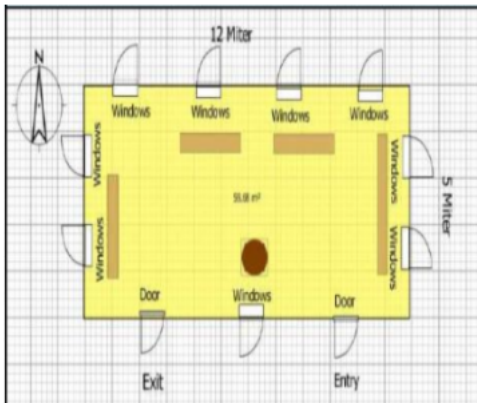

নিৰ্বাচক পঞ্জীয়ন বিষয়াৰ স্বাক্ষৰ

Nazri Naksha

Google Map View

Polling Station Building Front View

ভোটগ্ৰহন কেন্দ্ৰৰ সন্মুখৰ দৃশ্য

Cad View

Key MAP View