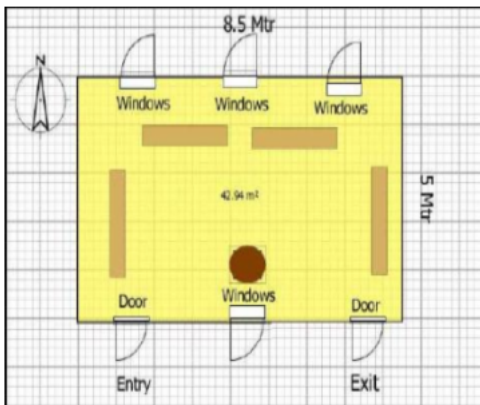

নিৰ্বাচক পঞ্জীয়ন বিষয়াৰ স্বাক্ষৰ

Nazri Naksha

Google Map View

Polling Station Building Front View

ভোটগ্ৰহন কেন্দ্ৰৰ সন্মুখৰ দৃশ্য

Cad View

Key MAP View

1 নাম : প্রতিভা দুৱৰা স্বামীৰ নাম: গৌবিন দুৱৰা ঘৰ নং : ১ বয়স : 80 লিঙ্গ : মহিলা	CXH1834599 ফটো উপলব্ধ	2 নাম : জৰী দুৱৰা স্বামীৰ নাম: সত্ৰাম দুৱৰা ঘৰ নং : ২ বয়স : 70 লিঙ্গ : মহিলা	CXH1834613 ফটো উপলব্ধ	3 নাম : ভাস্কৰ দুৱৰা পিতাৰ নাম: সত্ৰাম দুৱৰা ঘৰ নং : ২ বয়স : 39 লিঙ্গ : পুৰুষ	CXH1834624 ফটো উপলব্ধ
4 নাম : ভাৰ্গৱ দুৱৰা পিতাৰ নাম: সত্ৰাম দুৱৰা ঘৰ নং : ২ বয়স : 38 লিঙ্গ : পুৰুষ	CXH1834635 ফটো উপলব্ধ	5 নাম : শিখা দুৱৰা স্বামীৰ নাম: ভাস্কৰ দুৱৰা ঘৰ নং : ২ বয়স : 32 লিঙ্গ : মহিলা	CXH1842495 ফটো উপলব্ধ	6 নাম : পূৰ্ণ্যলতা দুৱৰা স্বামীৰ নাম: সোনাতি দুৱৰা ঘৰ নং : ৩ বয়স : 68 লিঙ্গ : মহিলা	CXH1834657 ফটো উপলব্ধ
7 নাম : নব কুমাৰ দুৱৰা পিতাৰ নাম: সোনাতি দুৱৰা ঘৰ নং : ৩ বয়স : 52 লিঙ্গ : পুৰুষ	CXH1834668 ফটো উপলব্ধ	8 নাম : গীতা দুৱৰা স্বামীৰ নাম: নব কুমাৰ দুৱৰা ঘৰ নং : ৩ বয়স : 48 লিঙ্গ : মহিলা	CXH1834679 ফটো উপলব্ধ	9 নাম : নীপা সন্দিকৈ পিতাৰ নাম: ডিম্বেশ্বৰ দুৱৰা ঘৰ নং : ৩ বয়স : 41 লিঙ্গ : মহিলা	CXH0290809 ফটো উপলব্ধ
10 নাম : পবিত্ৰ সন্দিকৈ পিতাৰ নাম: মনু সন্দিকৈ ঘৰ নং : ৩ বয়স : 23 লিঙ্গ : পুৰুষ	CXH0513945 ফটো উপলব্ধ	# 11 নাম : নিশিতা সন্দিকৈ পিতাৰ নাম: মনু সন্দিকৈ ঘৰ নং : 3 বয়স : 20 লিঙ্গ : মহিলা	OAN0068429 ফটো উপলব্ধ	12 নাম : ৰঞ্জন বৰগোহাঁই পিতাৰ নাম: তাৰা নাথ বৰগোহাঁই ঘৰ নং : 8 বয়স : 56 লিঙ্গ : পুৰুষ	CXH1834691 ফটো উপলব্ধ
13 নাম : মনিকা বৰগোহাঁই স্বামীৰ নাম: ৰঞ্জন বৰগোহাঁই ঘৰ নং : 8 বয়স : 48 লিঙ্গ : মহিলা	CXH1834704 ফটো উপলব্ধ	14 নাম : পাৰ্থ প্ৰতিম বৰগোহাঁই পিতাৰ নাম: ৰঞ্জন বৰগোহাঁই ঘৰ নং : 4 বয়স : 20 লিঙ্গ : পুৰুষ	OAN0006122 ফটো উপলব্ধ	15 নাম : প্ৰেমধৰ নেওঁগ পিতাৰ নাম: যোগেশ্বৰ নেওঁগ ঘৰ নং : ৫ বয়স : 78 লিঙ্গ : পুৰুষ	CXH1834715 ফটো উপলব্ধ
16 নাম : পূৰ্ণিমা নেওঁগ স্বামীৰ নাম: প্ৰেমধৰ নেওঁগ ঘৰ নং : ৫ বয়স : 66 লিঙ্গ : মহিলা	CXH1834726 ফটো উপলব্ধ	17 নাম : জনপ্ৰসাদ নেওঁগ স্বামীৰ নাম: তাৰাপ্ৰসাদ নেওঁগ ঘৰ নং : ৬ বয়স : 72 লিঙ্গ : মহিলা	CXH1834759 ফটো উপলব্ধ	18 নাম : বলেন নেওঁগ পিতাৰ নাম: তাৰা প্ৰসাদ নেওঁগ ঘৰ নং : ৬ বয়স : 46 লিঙ্গ : পুৰুষ	CXH1834760 ফটো উপলব্ধ
19 নাম : গৌতম নেওঁগ পিতাৰ নাম: তাৰাপ্ৰসাদ নেওঁগ ঘৰ নং : ৬ বয়স : 42 লিঙ্গ : পুৰুষ	CXH1834771 ফটো উপলব্ধ	# 20 নাম : পল্লৱী দুৱৰা নেওঁগ স্বামীৰ নাম: বলেন নেওঁগ ঘৰ নং : ৬ বয়স : 42 লিঙ্গ : মহিলা	CXH1934561 ফটো উপলব্ধ	21 নাম : উত্তম নেওঁগ পিতাৰ নাম: তাৰা প্ৰসাদ নেওঁগ ঘৰ নং : ৬ বয়স : 40 লিঙ্গ : পুৰুষ	CXH1834782 ফটো উপলব্ধ
22 নাম : পদমী নেওঁগ স্বামীৰ নাম: লক্ষী প্ৰসাদ নেওঁগ ঘৰ নং : ৭ বয়স : 80 লিঙ্গ : মহিলা	CXH1834806 ফটো উপলব্ধ	23 নাম : অনু নেওঁগ পিতাৰ নাম: লক্ষী প্ৰসাদ নেওঁগ ঘৰ নং : ৭ বয়স : 67 লিঙ্গ : মহিলা	CXH1834817 ফটো উপলব্ধ	24 নাম : ৰবীন নেওঁগ পিতাৰ নাম: লক্ষী প্ৰসাদ নেওঁগ ঘৰ নং : ৭ বয়স : 60 লিঙ্গ : পুৰুষ	CXH1834828 ফটো উপলব্ধ
25 নাম : বিবী নেওঁগ স্বামীৰ নাম: ৰবীন নেওঁগ ঘৰ নং : ৭ বয়স : 55 লিঙ্গ : মহিলা	CXH1834839 ফটো উপলব্ধ	26 নাম : বিকাশ নেওঁগ পিতাৰ নাম: লক্ষী নেওঁগ ঘৰ নং : ৭ বয়স : 53 লিঙ্গ : পুৰুষ	CXH0237404 ফটো উপলব্ধ	27 নাম : ৰূপজ্যোতি নেওঁগ স্বামীৰ নাম: বিকাশ নেওঁগ ঘৰ নং : ৭ বয়স : 42 লিঙ্গ : মহিলা	CXH1834840 ফটো উপলব্ধ
28 নাম : সমৰজিত নেওঁগ পিতাৰ নাম: ৰবীন নেওঁগ ঘৰ নং : ৭ বয়স : 34 লিঙ্গ : পুৰুষ	CXH1834862 ফটো উপলব্ধ	29 নাম : পল্লৱজ্যোতি নেওঁগ পিতাৰ নাম: ৰবীন নেওঁগ ঘৰ নং : ৭ বয়স : 32 লিঙ্গ : পুৰুষ	CXH1842279 ফটো উপলব্ধ	30 নাম : লাকী গগৈ নেওঁগ স্বামীৰ নাম: সমৰজিত নেওঁগ ঘৰ নং : ৭ বয়স : 29 লিঙ্গ : মহিলা	CXH0518159 ফটো উপলব্ধ