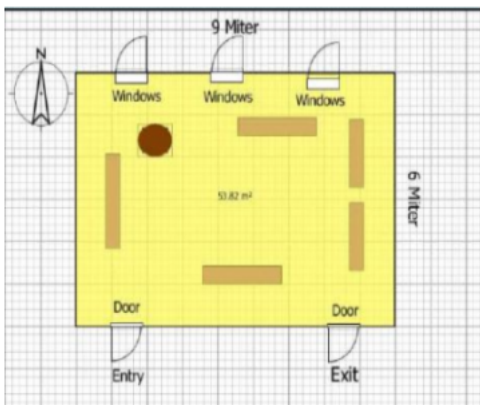

নিৰ্বাচক পঞ্জীয়ন বিষয়াৰ স্বাক্ষৰ

Nazri Naksha

Google Map View

Polling Station Building Front View

ভোটগ্ৰহন কেন্দ্ৰৰ সন্মুখৰ দৃশ্য

Cad View

Key MAP View

1 নাম : দেৱাংগ জ্যোতি বৰুৱা পিতাৰ নাম: অনিল বৰুৱা ঘৰ নং : 2 বয়স : 58 লিঙ্গ : পুৰুষ	CXH1938290 ফটো উপলব্ধ	2 নাম : চিন্ময় দুৱাৰা পিতাৰ নাম: পুতুল দুৱাৰা ঘৰ নং : 21 বয়স : 22 লিঙ্গ : পুৰুষ	CXH0454660 ফটো উপলব্ধ	S 3 নাম : ৰিমজিয় লাহন দিহিঙ্গীয়া স্বামীৰ নাম: প্ৰীতম দিহিঙ্গীয়া ঘৰ নং : 25 বয়স : 24 লিঙ্গ : মহিলা	OAN0028894 ফটো উপলব্ধ
4 নাম : জয়ন্ত বৰঠাকুৰ পিতাৰ নাম: সুৰেন্দ্ৰনাথ বৰঠাকুৰ ঘৰ নং : 1৮8 বয়স : 62 লিঙ্গ : পুৰুষ	CXH1934903 ফটো উপলব্ধ	5 নাম : অনন্ত বৰঠাকুৰ পিতাৰ নাম: সুৰেন্দ্ৰনাথ বৰঠাকুৰ ঘৰ নং : 1৮8 বয়স : 60 লিঙ্গ : পুৰুষ	CXH1934925 ফটো উপলব্ধ	6 নাম : পূৰ্বী বৰঠাকুৰ স্বামীৰ নাম: অনন্ত বৰঠাকুৰ ঘৰ নং : 1৮8 বয়স : 53 লিঙ্গ : মহিলা	CXH1934936 ফটো উপলব্ধ
7 নাম : কৃষ্ণা দেৱী স্বামীৰ নাম: জয়ন্ত বৰঠাকুৰ ঘৰ নং : 52 বয়স : 52 লিঙ্গ : মহিলা	CXH1934914 ফটো উপলব্ধ	8 নাম : বিক্ৰম ভূষণ বৰঠাকুৰ পিতাৰ নাম: জয়ন্ত বৰঠাকুৰ ঘৰ নং : 25 বয়স : 25 লিঙ্গ : পুৰুষ	CXH0281501 ফটো উপলব্ধ	9 নাম : অভিনৱ বৰঠাকুৰ পিতাৰ নাম: অনন্ত বৰঠাকুৰ ঘৰ নং : 184 বয়স : 23 লিঙ্গ : পুৰুষ	OAN0036715 ফটো উপলব্ধ
# 10 নাম : ধৰণী গগৈ পিতাৰ নাম: শিশুৰাম গগৈ ঘৰ নং : 1৮৫ বয়স : 64 লিঙ্গ : পুৰুষ	CXH1934969 ফটো উপলব্ধ	11 নাম : বনু বৰুৱা গগৈ স্বামীৰ নাম: ধৰণীঘৰ গগৈ ঘৰ নং : 1৮৫ বয়স : 63 লিঙ্গ : মহিলা	CXH1934970 ফটো উপলব্ধ	# 12 নাম : মীৰা গগৈ স্বামীৰ নাম: পুলিন গগৈ ঘৰ নং : 1৮৬ বয়স : 61 লিঙ্গ : মহিলা	CXH1934981 ফটো উপলব্ধ
# 13 নাম : নৱজ্যোতি গগৈ পিতাৰ নাম: পুলিন গগৈ ঘৰ নং : 1৮৬ বয়স : 41 লিঙ্গ : পুৰুষ	CXH1934992 ফটো উপলব্ধ	14 নাম : মিন্টু গগৈ পিতাৰ নাম: পুলিন গগৈ ঘৰ নং : 1৮৬ বয়স : 38 লিঙ্গ : পুৰুষ	CXH1935008 ফটো উপলব্ধ	15 নাম : সীমাস্ত্ৰী গগৈ স্বামীৰ নাম: নৱজ্যোতি গগৈ ঘৰ নং : 1৮৬ বয়স : 27 লিঙ্গ : মহিলা	CXH0113571 ফটো উপলব্ধ
# 16 নাম : তিলেশ্বৰ লাহন পিতাৰ নাম: মংগলা লাহন ঘৰ নং : 1৮৮ বয়স : 76 লিঙ্গ : পুৰুষ	CXH1935042 ফটো উপলব্ধ	# 17 নাম : অনিমা লাহন স্বামীৰ নাম: তিলেশ্বৰ লাহন ঘৰ নং : 1৮৮ বয়স : 68 লিঙ্গ : মহিলা	CXH1935053 ফটো উপলব্ধ	# 18 নাম : ত্ৰৈলোক্য তপন লাহন পিতাৰ নাম: তিলেশ্বৰ লাহন ঘৰ নং : 1৮৮ বয়স : 35 লিঙ্গ : পুৰুষ	CXH1935097 ফটো উপলব্ধ
19 নাম : বিমলা লাহন স্বামীৰ নাম: ভোগেশ্বৰ লাহন ঘৰ নং : 1৮৯ বয়স : 75 লিঙ্গ : মহিলা	CXH1935111 ফটো উপলব্ধ	20 নাম : হেমন্ত কুমাৰ লাহন পিতাৰ নাম: ভোগেশ্বৰ লাহন ঘৰ নং : 1৮৯ বয়স : 52 লিঙ্গ : পুৰুষ	CXH1935122 ফটো উপলব্ধ	21 নাম : মনোৰঞ্জন লাহন পিতাৰ নাম: ভোগেশ্বৰ লাহন ঘৰ নং : 1৮৯ বয়স : 46 লিঙ্গ : পুৰুষ	CXH1935144 ফটো উপলব্ধ
22 নাম : ৰেখা বৰুৱা লাহন স্বামীৰ নাম: মনোৰঞ্জন লাহন ঘৰ নং : 45 বয়স : 45 লিঙ্গ : মহিলা	CXH1935155 ফটো উপলব্ধ	# 23 নাম : ইতা লাহন স্বামীৰ নাম: হেমন্ত লাহন ঘৰ নং : 49 বয়স : 49 লিঙ্গ : মহিলা	CXH1935133 ফটো উপলব্ধ	24 নাম : ভাৰ্গৱ লাহন পিতাৰ নাম: হেমন্ত কুমাৰ লাহন ঘৰ নং : 189 বয়স : 23 লিঙ্গ : পুৰুষ	CXH0454652 ফটো উপলব্ধ
25 নাম : জিতেন বৰুৱা পিতাৰ নাম: ইন্দ্ৰেশ্বৰ বৰুৱা ঘৰ নং : 1৯০ বয়স : 55 লিঙ্গ : পুৰুষ	CXH1935188 ফটো উপলব্ধ	26 নাম : বন্দনা বৰুৱা স্বামীৰ নাম: জিতেন বৰুৱা ঘৰ নং : 1৯০ বয়স : 45 লিঙ্গ : মহিলা	CXH1935199 ফটো উপলব্ধ	27 নাম : ৰিণ্টু বৰুৱা পিতাৰ নাম: জিতেন বৰুৱা ঘৰ নং : 1৯০ বয়স : 28 লিঙ্গ : পুৰুষ	CXH0252502 ফটো উপলব্ধ
28 নাম : ডিম্বেশ্বৰ লাহন পিতাৰ নাম: গুনকান্ত লাহন ঘৰ নং : 1৯1 বয়স : 55 লিঙ্গ : পুৰুষ	CXH1935213 ফটো উপলব্ধ	29 নাম : জুন লাহন স্বামীৰ নাম: ডিম্বেশ্বৰ লাহন ঘৰ নং : 1৯1 বয়স : 45 লিঙ্গ : মহিলা	CXH1935224 ফটো উপলব্ধ	# 30 নাম : বৃষ্টি লাহন পিতাৰ নাম: ডিম্বেশ্বৰ লাহন ঘৰ নং : 1৯1 বয়স : 25 লিঙ্গ : মহিলা	CXH0253211 ফটো উপলব্ধ