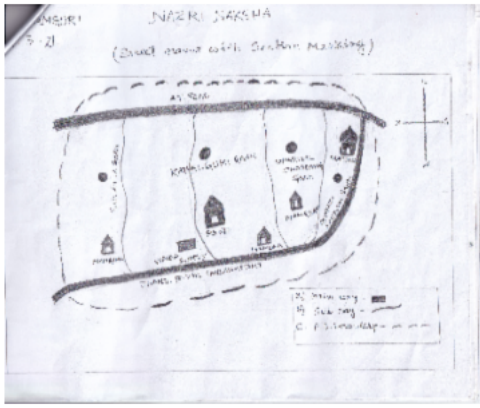

Nazri Naksha