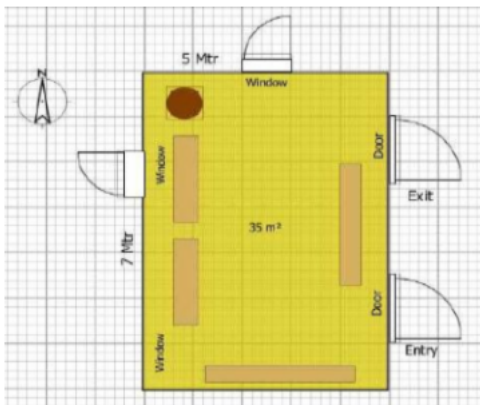

নিৰ্বাচক পঞ্জীয়ন বিষয়াৰ স্বাক্ষৰ

Nazri Naksha

Google Map View

Polling Station Building Front View

ভোটগ্ৰহন কেন্দ্ৰৰ সন্মুখৰ দৃশ্য

Cad View

Key MAP View

E 1 নাম : কুসুম ভূঞা স্বামীৰ নাম: তিলক ভূঞা ঘৰ নং : 1 বয়স : 71 লিঙ্গ : মহিলা	CXH7634573 ফটো উপলব্ধ	2 নাম : অঞ্জলী ভূঞা পিতাৰ নাম: তিলক ভূঞা ঘৰ নং : 1 বয়স : 55 লিঙ্গ : মহিলা	CXH7634584 ফটো উপলব্ধ	3 নাম : জনাৰ্দন ভূঞা পিতাৰ নাম: তিলক ভূঞা ঘৰ নং : 1 বয়স : 50 লিঙ্গ : পুৰুষ	CXH7634608 ফটো উপলব্ধ
4 নাম : জ্যোতি গগৈ ভূঞা স্বামীৰ নাম: জনাৰ্দন ভূঞা ঘৰ নং : 1 বয়স : 47 লিঙ্গ : মহিলা	CXH1502563 ফটো উপলব্ধ	5 নাম : লাবন্য ভূঞা স্বামীৰ নাম: হেম ভূঞা ঘৰ নং : 2 বয়স : 78 লিঙ্গ : মহিলা	CXH7634619 ফটো উপলব্ধ	6 নাম : মানিক ভূঞা পিতাৰ নাম: হেম ভূঞা ঘৰ নং : 2 বয়স : 67 লিঙ্গ : পুৰুষ	CXH7634620 ফটো উপলব্ধ
# 7 নাম : সুশীল ভূঞা পিতাৰ নাম: হেম ভূঞা ঘৰ নং : 2 কু বয়স : 59 লিঙ্গ : পুৰুষ	CXH7634642 ফটো উপলব্ধ	8 নাম : নিৰ ভূঞা স্বামীৰ নাম: মানিক ভূঞা ঘৰ নং : 2 বয়স : 56 লিঙ্গ : মহিলা	CXH7634631 ফটো উপলব্ধ	# 9 নাম : দুলমণি বৰা ভূঞা স্বামীৰ নাম: সুশীল ভূঞা ঘৰ নং : 2 কু বয়স : 51 লিঙ্গ : মহিলা	CXH7634653 ফটো উপলব্ধ
10 নাম : প্ৰণজিত ভূঞা পিতাৰ নাম: মানিক ভূঞা ঘৰ নং : 2 বয়স : 37 লিঙ্গ : পুৰুষ	CXH1526847 ফটো উপলব্ধ	# 11 নাম : মুনমী ভূঞা পিতাৰ নাম: সুশীল ভূঞা ঘৰ নং : 2 কু বয়স : 28 লিঙ্গ : মহিলা	CXH0168385 ফটো উপলব্ধ	# 12 নাম : সুমিত ভূঞা পিতাৰ নাম: সুশীল ভূঞা ঘৰ নং : 2 কু বয়স : 25 লিঙ্গ : পুৰুষ	CXH0340885 ফটো উপলব্ধ
E 13 নাম : অজিত ভূঞা পিতাৰ নাম: বিশেশ্বৰ ভূঞা ঘৰ নং : 6 বয়স : 60 লিঙ্গ : পুৰুষ	CXH7634686 ফটো উপলব্ধ	14 নাম : ৰঞ্জিত ভূঞা পিতাৰ নাম: বিশেশ্বৰ ভূঞা ঘৰ নং : 3 বয়স : 52 লিঙ্গ : পুৰুষ	CXH7634700 ফটো উপলব্ধ	15 নাম : আশা ভূঞা স্বামীৰ নাম: অজিত ভূঞা ঘৰ নং : 3 বয়স : 50 লিঙ্গ : মহিলা	CXH7634697 ফটো উপলব্ধ
16 নাম : অমিয়া ভূঞা স্বামীৰ নাম: ৰঞ্জিত ভূঞা ঘৰ নং : 3 বয়স : 48 লিঙ্গ : মহিলা	CXH7634711 ফটো উপলব্ধ	17 নাম : দেৱাশীষ ভূঞা পিতাৰ নাম: অজিত ভূঞা ঘৰ নং : 3 বয়স : 27 লিঙ্গ : পুৰুষ	CXH0250647 ফটো উপলব্ধ	18 নাম : প্ৰিয়াংকুশ ভূঞা পিতাৰ নাম: অজিত ভূঞা ঘৰ নং : 3 বয়স : 23 লিঙ্গ : পুৰুষ	CXH0376145 ফটো উপলব্ধ
19 নাম : ৰিয়ান ভূঞা পিতাৰ নাম: ৰঞ্জিত ভূঞা ঘৰ নং : 3 বয়স : 20 লিঙ্গ : পুৰুষ	OAN0034868 ফটো উপলব্ধ	20 নাম : ৰীনা ভূঞা স্বামীৰ নাম: অতুল ভূঞা ঘৰ নং : 8 বয়স : 62 লিঙ্গ : মহিলা	CXH7634733 ফটো উপলব্ধ	21 নাম : সুব্ৰত ভূঞা পিতাৰ নাম: অতুল ভূঞা ঘৰ নং : 8 বয়স : 38 লিঙ্গ : পুৰুষ	CXH7634777 ফটো উপলব্ধ
22 নাম : পংকজ ভূঞা অন্যান্য: অতুল ভূঞা ঘৰ নং : 8 বয়স : 35 লিঙ্গ : পুৰুষ	CXH7640768 ফটো উপলব্ধ	23 নাম : নিৰপমা নাথ ভূঞা স্বামীৰ নাম: সুব্ৰত ভূঞা ঘৰ নং : 8 বয়স : 35 লিঙ্গ : মহিলা	CXH0341065 ফটো উপলব্ধ	24 নাম : চুম্পী গগৈ ভূঞা স্বামীৰ নাম: পংকজ ভূঞা ঘৰ নং : 4 বয়স : 32 লিঙ্গ : মহিলা	CXH9271594 ফটো উপলব্ধ
25 নাম : নিৰন বৰা পিতাৰ নাম: লোকনাথ বৰা ঘৰ নং : 5 বয়স : 62 লিঙ্গ : পুৰুষ	CXH7634788 ফটো উপলব্ধ	26 নাম : মামনি বৰা স্বামীৰ নাম: নিৰন বৰা ঘৰ নং : 5 বয়স : 55 লিঙ্গ : মহিলা	CXH7634799 ফটো উপলব্ধ	27 নাম : ক্ষিৰোদ বড়া অন্যান্য: নিৰণ বড়া ঘৰ নং : 5 বয়স : 32 লিঙ্গ : পুৰুষ	CXH7640779 ফটো উপলব্ধ
28 নাম : পৰী হাজৰীকা বড়া স্বামীৰ নাম: ক্ষিৰোদ বড়া ঘৰ নং : 5 বয়স : 29 লিঙ্গ : মহিলা	CXH0310805 ফটো উপলব্ধ	29 নাম : যদ বড়া পিতাৰ নাম: লোকনাথ বৰা ঘৰ নং : 6 বয়স : 71 লিঙ্গ : পুৰুষ	CXH7634802 ফটো উপলব্ধ	30 নাম : তৰামাই বৰা স্বামীৰ নাম: যদু বৰা ঘৰ নং : 6 বয়স : 66 লিঙ্গ : মহিলা	CXH7634813 ফটো উপলব্ধ