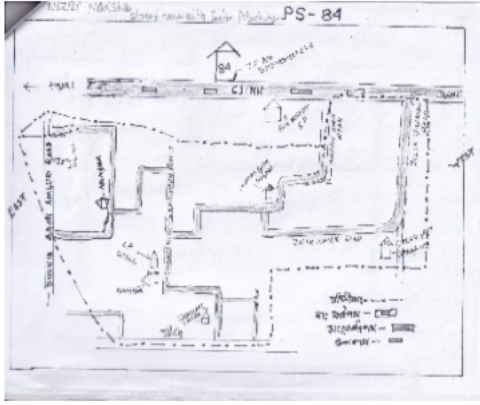

Nazri Naksha