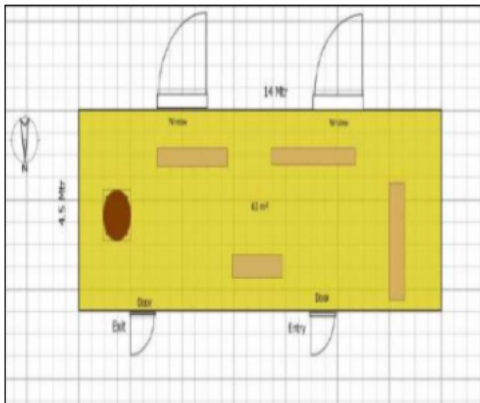

নিৰ্বাচক পঞ্জীয়ন বিষয়াৰ স্বাক্ষৰ

Nazri Naksha

Google Map View

Polling Station Building Front View

ভোটগ্ৰহন কেন্দ্ৰৰ সন্মুখৰ দৃশ্য

Cad View

Key MAP View

1 নাম : প্ৰদীপ চন্দ্ৰ বৰা পিতাৰ নাম: সোমেশ্বৰ বৰা ঘৰ নং : ১ বয়স : 55 লিঙ্গ : পুৰুষ	CXH8734563 ফটো উপলব্ধ	2 নাম : ৰূপা মনি বৰা স্বামীৰ নাম: প্ৰদীপ বৰা ঘৰ নং : ১ বয়স : 48 লিঙ্গ : মহিলা	CXH8734574 ফটো উপলব্ধ	3 নাম : ত্ৰিদিপ বৰা পিতাৰ নাম: প্ৰদীপ বৰা ঘৰ নং : ০১ বয়স : 26 লিঙ্গ : পুৰুষ	CXH0278770 ফটো উপলব্ধ
4 নাম : ৰূপম বড়া পিতাৰ নাম: প্ৰদীপ চন্দ্ৰ বড়া ঘৰ নং : ০১ বয়স : 21 লিঙ্গ : পুৰুষ	OAN0006114 ফটো উপলব্ধ	5 নাম : মানিক শইকীয়া পিতাৰ নাম: খলুবা শইকীয়া ঘৰ নং : ২ বয়স : 59 লিঙ্গ : পুৰুষ	CXH8734585 ফটো উপলব্ধ	6 নাম : মনু শইকীয়া স্বামীৰ নাম: মানিক শইকীয়া ঘৰ নং : ২ বয়স : 50 লিঙ্গ : মহিলা	CXH8734596 ফটো উপলব্ধ
7 নাম : মনু শইকীয়া পিতাৰ নাম: মানিক শইকীয়া ঘৰ নং : ২ বয়স : 36 লিঙ্গ : পুৰুষ	CXH1528229 ফটো উপলব্ধ	8 নাম : চুমী গগৈ শইকীয়া স্বামীৰ নাম: মনু শইকীয়া ঘৰ নং : ২ বয়স : 35 লিঙ্গ : মহিলা	CXH1528218 ফটো উপলব্ধ	9 নাম : জুলি গগৈ স্বামীৰ নাম: মাধুৰ্য্য শইকীয়া ঘৰ নং : ২ বয়স : 29 লিঙ্গ : মহিলা	OAN0004242 ফটো উপলব্ধ
10 নাম : যদমনি শইকীয়া পিতাৰ নাম: মানিক শইকীয়া ঘৰ নং : ২ বয়স : 25 লিঙ্গ : পুৰুষ	CXH0375691 ফটো উপলব্ধ	11 নাম : মাধুৰ্য্য শইকীয়া পিতাৰ নাম: মানিক শইকীয়া ঘৰ নং : ২ বয়স : 20 লিঙ্গ : পুৰুষ	OAN0003863 ফটো উপলব্ধ	12 নাম : প্ৰিয়ৰাম শইকীয়া পিতাৰ নাম: খলুবা শইকীয়া ঘৰ নং : ৩ বয়স : 70 লিঙ্গ : পুৰুষ	CXH8734609 ফটো উপলব্ধ
13 নাম : পুষ্প শইকীয়া স্বামীৰ নাম: প্ৰিয় শইকীয়া ঘৰ নং : ৩ বয়স : 60 লিঙ্গ : মহিলা	CXH8734610 ফটো উপলব্ধ	14 নাম : মনোজ শইকীয়া পিতাৰ নাম: প্ৰিয়ৰাম শইকীয়া ঘৰ নং : ৩ বয়স : 42 লিঙ্গ : পুৰুষ	CXH8734621 ফটো উপলব্ধ	15 নাম : প্ৰদীপ শইকীয়া পিতাৰ নাম: ডিম্বেশ্বৰ শইকীয়া ঘৰ নং : ৪ বয়স : 52 লিঙ্গ : পুৰুষ	CXH8734632 ফটো উপলব্ধ
16 নাম : ৰীমা শইকীয়া স্বামীৰ নাম: প্ৰদীপ শইকীয়া ঘৰ নং : ৪ বয়স : 41 লিঙ্গ : মহিলা	CXH8734643 ফটো উপলব্ধ	17 নাম : পাৰ্থ শইকীয়া পিতাৰ নাম: প্ৰদীপ শইকীয়া ঘৰ নং : ০৪ বয়স : 20 লিঙ্গ : পুৰুষ	OAN0006338 ফটো উপলব্ধ	# 18 নাম : নিৰ শইকীয়া স্বামীৰ নাম: সোনাৰাম শইকীয়া ঘৰ নং : ০৫ ক বয়স : 80 লিঙ্গ : মহিলা	CXH8734654 ফটো উপলব্ধ
19 নাম : দিগন্ত শইকীয়া পিতাৰ নাম: সোনাৰাম শইকীয়া ঘৰ নং : ৫ বয়স : 50 লিঙ্গ : পুৰুষ	CXH8734665 ফটো উপলব্ধ	20 নাম : জৰি শইকীয়া স্বামীৰ নাম: দিগন্ত শইকীয়া ঘৰ নং : ৫ বয়স : 48 লিঙ্গ : মহিলা	CXH8734676 ফটো উপলব্ধ	# 21 নাম : বুলবলি শইকীয়া স্বামীৰ নাম: বাবুল শইকীয়া ঘৰ নং : ০৫ ক বয়স : 43 লিঙ্গ : মহিলা	CXH1505095 ফটো উপলব্ধ
# 22 নাম : বাবুল শইকীয়া পিতাৰ নাম: সোনাৰাম শইকীয়া ঘৰ নং : ০৫ ক বয়স : 42 লিঙ্গ : পুৰুষ	CXH8734687 ফটো উপলব্ধ	23 নাম : শ্ৰীমন্ত শইকীয়া পিতাৰ নাম: দিগন্ত শইকীয়া ঘৰ নং : ৫ বয়স : 31 লিঙ্গ : পুৰুষ	CXH8742061 ফটো উপলব্ধ	24 নাম : হেমন্ত শইকীয়া পিতাৰ নাম: দিগন্ত শইকীয়া ঘৰ নং : ৫ বয়স : 29 লিঙ্গ : পুৰুষ	CXH0198358 ফটো উপলব্ধ
25 নাম : পূৰ্ণম শইকীয়া স্বামীৰ নাম: হেমন্ত শইকীয়া ঘৰ নং : ০৫ বয়স : 25 লিঙ্গ : মহিলা	OAN0005223 ফটো উপলব্ধ	26 নাম : পোনাৰাম শইকীয়া পিতাৰ নাম: ঋষেশ্বৰ শইকীয়া ঘৰ নং : ৬ বয়স : 76 লিঙ্গ : পুৰুষ	CXH8734698 ফটো উপলব্ধ	27 নাম : বগীমাই শইকীয়া স্বামীৰ নাম: পোনাৰাম শইকীয়া ঘৰ নং : ৬ বয়স : 65 লিঙ্গ : মহিলা	CXH8734701 ফটো উপলব্ধ
28 নাম : জুনটি শইকীয়া পিতাৰ নাম: পোনাৰাম শইকীয়া ঘৰ নং : ৬ বয়স : 45 লিঙ্গ : পুৰুষ	CXH8734734 ফটো উপলব্ধ	29 নাম : বুল শইকীয়া স্বামীৰ নাম: জোনটি শইকীয়া ঘৰ নং : ৬ বয়স : 42 লিঙ্গ : মহিলা	CXH8734745 ফটো উপলব্ধ	30 নাম : বৰ্ষা শইকীয়া পিতাৰ নাম: জুনটি শইকীয়া ঘৰ নং : ০৬ বয়স : 20 লিঙ্গ : মহিলা	OAN0005041 ফটো উপলব্ধ