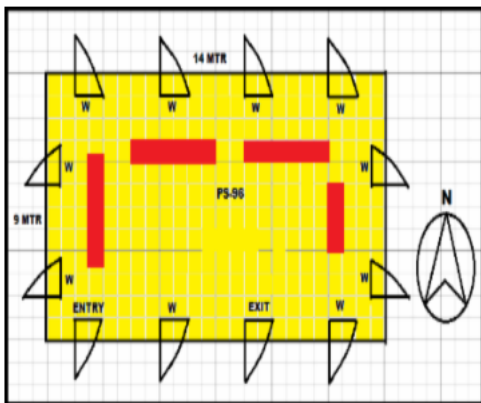

নিৰ্বাচক পঞ্জীয়ন বিষয়াৰ স্বাক্ষৰ

Nazri Naksha

Google Map View

Polling Station Building Front View

ভোটগ্ৰন্থন কেন্দ্ৰৰ সন্মুখৰ দৃশ্য

Cad View

Key MAP View

|   |                          |  |                          |  |                          |
|---|--------------------------|--|--------------------------|--|--------------------------|
| 1<br>নাম : তপন ভৰালী<br>পিতাৰ নাম: নৰাম ভৰালী<br>ঘৰ নং : ১<br>বয়স : 55 লিঙ্গ : পুৰুষ         | CXH8834580<br>ফটো উপলব্ধ | 2<br>নাম : দিষ্টী ভৰালী<br>স্বামীৰ নাম: তপন ভৰালী<br>ঘৰ নং : ১<br>বয়স : 51 লিঙ্গ : মহিলা                | CXH8834591<br>ফটো উপলব্ধ | 3<br>নাম : মনুয় ভৰালী<br>পিতাৰ নাম: তপন ভৰালী<br>ঘৰ নং : ১<br>বয়স : 38 লিঙ্গ : পুৰুষ           | CXH0000109<br>ফটো উপলব্ধ |
| 4<br>নাম : মনমথ ভৰালী<br>পিতাৰ নাম: তপন ভৰালী<br>ঘৰ নং : ১<br>বয়স : 26 লিঙ্গ : পুৰুষ         | CXH0171553<br>ফটো উপলব্ধ | 5<br>নাম : মনদীপ ভৰালী<br>পিতাৰ নাম: তপন ভৰালী<br>ঘৰ নং : 1<br>বয়স : 21 লিঙ্গ : পুৰুষ                   | OAN0012252<br>ফটো উপলব্ধ | 6<br>নাম : লখিমী ভৰালী<br>পিতাৰ নাম: টংকেশ্বৰ ভৰালী<br>ঘৰ নং : ২<br>বয়স : 51 লিঙ্গ : মহিলা      | CXH8834626<br>ফটো উপলব্ধ |
| 7<br>নাম : মহিমা ভৰালী<br>পিতাৰ নাম: টংকেশ্বৰ ভৰালী<br>ঘৰ নং : ২<br>বয়স : 46 লিঙ্গ : মহিলা   | CXH8834637<br>ফটো উপলব্ধ | 8<br>নাম : বিনন্দ বড়া<br>পিতাৰ নাম: নাৰায়ণ বড়া<br>ঘৰ নং : ৩<br>বয়স : 54 লিঙ্গ : পুৰুষ                | CXH0184028<br>ফটো উপলব্ধ | 9<br>নাম : মীৰা বড়া<br>স্বামীৰ নাম: বিনন্দ বড়া<br>ঘৰ নং : ৩<br>বয়স : 45 লিঙ্গ : মহিলা         | CXH8834671<br>ফটো উপলব্ধ |
| 10<br>নাম : অনন্যা বৰা<br>পিতাৰ নাম: বিনন্দ বৰা<br>ঘৰ নং : ৩<br>বয়স : 22 লিঙ্গ : মহিলা       | CXH0503227<br>ফটো উপলব্ধ | 11<br>নাম : উদ্দিপন বড়া<br>পিতাৰ নাম: বিনন্দ বড়া<br>ঘৰ নং : ৩<br>বয়স : 19 লিঙ্গ : পুৰুষ               | OAN0105833<br>ফটো উপলব্ধ | 12<br>নাম : মৃদুপ্ৰবন বড়া<br>পিতাৰ নাম: সোনাৰাম বড়া<br>ঘৰ নং : ৩ক<br>বয়স : 28 লিঙ্গ : পুৰুষ   | CXH0038919<br>ফটো উপলব্ধ |
| 13<br>নাম : মৃদুস্মিতা বৰা<br>পিতাৰ নাম: সোনাৰাম বৰা<br>ঘৰ নং : ৩ক<br>বয়স : 27 লিঙ্গ : মহিলা | CXH0172015<br>ফটো উপলব্ধ | 14<br>নাম : সোণাৰাম বড়া<br>পিতাৰ নাম: নাৰায়ণ বড়া<br>ঘৰ নং : ৩ক<br>বয়স : 57 লিঙ্গ : পুৰুষ             | CXH8834682<br>ফটো উপলব্ধ | 15<br>নাম : লখিমা বড়া গগৈ<br>স্বামীৰ নাম: সোণাৰাম বড়া<br>ঘৰ নং : ৩ক<br>বয়স : 47 লিঙ্গ : মহিলা | CXH8834693<br>ফটো উপলব্ধ |
| 16<br>নাম : জোনমণি বৰুৱা<br>স্বামীৰ নাম: দিলীপ বৰুৱা<br>ঘৰ নং : 8<br>বয়স : 46 লিঙ্গ : মহিলা  | CXH8834706<br>ফটো উপলব্ধ | E 17<br>নাম : কুল বৰুৱা<br>পিতাৰ নাম: বেণু বৰুৱা<br>ঘৰ নং : 8ক<br>বয়স : 83 লিঙ্গ : পুৰুষ                | CXH8834717<br>ফটো উপলব্ধ | 18<br>নাম : মাই বৰুৱা<br>স্বামীৰ নাম: কুল বৰুৱা<br>ঘৰ নং : 8ক<br>বয়স : 76 লিঙ্গ : মহিলা         | CXH8834728<br>ফটো উপলব্ধ |
| 19<br>নাম : অকণ বৰা<br>পিতাৰ নাম: টুৰাই বৰা<br>ঘৰ নং : ৫<br>বয়স : 99 লিঙ্গ : পুৰুষ           | CXH8834740<br>ফটো উপলব্ধ | 20<br>নাম : গুণ বৰা<br>স্বামীৰ নাম: অকন বৰা<br>ঘৰ নং : ৫<br>বয়স : 66 লিঙ্গ : মহিলা                      | CXH8834751<br>ফটো উপলব্ধ | 21<br>নাম : প্ৰাৰ্থজ্যোতি বড়া<br>পিতাৰ নাম: অকন বৰা<br>ঘৰ নং : ৫<br>বয়স : 46 লিঙ্গ : পুৰুষ     | CXH8834762<br>ফটো উপলব্ধ |
| 22<br>নাম : বিকাশ বড়া<br>পিতাৰ নাম: অৰ্কন বৰা<br>ঘৰ নং : ৫<br>বয়স : 41 লিঙ্গ : পুৰুষ        | CXH8834773<br>ফটো উপলব্ধ | 23<br>নাম : জোনমণি বড়া শইকীয়া<br>পিতাৰ নাম: পাৰ্থ জ্যোতি বড়া<br>ঘৰ নং : ০৫<br>বয়স : 38 লিঙ্গ : মহিলা | CXH8941626<br>ফটো উপলব্ধ | 24<br>নাম : নীলম সাহ বড়া<br>স্বামীৰ নাম: বিকাশ বড়া<br>ঘৰ নং : 05<br>বয়স : 35 লিঙ্গ : মহিলা    | OAN0060855<br>ফটো উপলব্ধ |
| 25<br>নাম : তুতুমণি বৰা<br>স্বামীৰ নাম: যোগেন বৰা<br>ঘৰ নং : ৭<br>বয়স : 45 লিঙ্গ : মহিলা     | CXH8834831<br>ফটো উপলব্ধ | 26<br>নাম : বিদ্যুত বড়া<br>পিতাৰ নাম: পোনাৰাম বড়া<br>ঘৰ নং : ৭<br>বয়স : 41 লিঙ্গ : পুৰুষ              | CXH8834842<br>ফটো উপলব্ধ | 27<br>নাম : নিতুমনি বৰা<br>স্বামীৰ নাম: বিদুত বৰা<br>ঘৰ নং : ৭<br>বয়স : 33 লিঙ্গ : মহিলা        | CXH8843332<br>ফটো উপলব্ধ |
| 28<br>নাম : তিলক চন্দ্ৰ বড়া<br>পিতাৰ নাম: কলম বৰা<br>ঘৰ নং : ৮<br>বয়স : 76 লিঙ্গ : পুৰুষ    | CXH8834875<br>ফটো উপলব্ধ | 29<br>নাম : ৰূপালী বৰা<br>স্বামীৰ নাম: তিলক বৰা<br>ঘৰ নং : ৮<br>বয়স : 66 লিঙ্গ : মহিলা                  | CXH8834886<br>ফটো উপলব্ধ | # 30<br>নাম : বস্তি বৰা<br>স্বামীৰ নাম: মাণিক বৰা<br>ঘৰ নং : ৮ক<br>বয়স : 56 লিঙ্গ : মহিলা       | CXH8834900<br>ফটো উপলব্ধ |