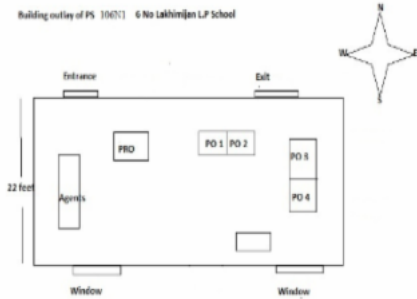

নিৰ্বাচক পঞ্জীয়ন বিষয়াৰ স্বাক্ষৰ

Nazri Naksha

Google Map View

Polling Station Building Front View

ভোটগ্ৰহন কেন্দ্ৰৰ সন্মুখৰ দৃশ্য

Cad View

Key MAP View

<p>S 1 MVY0505875</p> <p>নাম : গুৰু দত্ত মেহতা পিতাৰ নাম: বলবীৰ দত্ত মেহতা ঘৰ নং : 1 বয়স : 63 লিঙ্গ : পুৰুষ</p> <p>ফটো উপলব্ধ</p>	<p>S 2 MVY0505909</p> <p>নাম : সুনিতা মেহতা স্বামীৰ নাম: গুৰু দত্ত মেহতা ঘৰ নং : 1 বয়স : 61 লিঙ্গ : মহিলা</p> <p>ফটো উপলব্ধ</p>	<p>S 3 MVY1603856</p> <p>নাম : শুভব্রত সিকদাৰ পিতাৰ নাম: শুভব্রত সিকদাৰ ঘৰ নং : 1 বয়স : 63 লিঙ্গ : পুৰুষ</p> <p>ফটো উপলব্ধ</p>
<p>S 4 MVY1603867</p> <p>নাম : গোপা সিকদাৰ স্বামীৰ নাম: শুভব্রত সিকদাৰ ঘৰ নং : 1 বয়স : 59 লিঙ্গ : মহিলা</p> <p>ফটো উপলব্ধ</p>	<p>S 5 MVY1033518</p> <p>নাম : সিদ্ধার্থ সিকদাৰ পিতাৰ নাম: শুভব্রত সিকদাৰ ঘৰ নং : 1 বয়স : 32 লিঙ্গ : পুৰুষ</p> <p>ফটো উপলব্ধ</p>	<p>6 MVY0485912</p> <p>নাম : অনীতা টপু স্বামীৰ নাম: চাৰ্লান টপু ঘৰ নং : 14 বয়স : 42 লিঙ্গ : মহিলা</p> <p>ফটো উপলব্ধ</p>
<p>7 MVY0337287</p> <p>নাম : হলধৰ পনতাতী অন্যান্য: নাৰায়ণ নায়ক ঘৰ নং : 14 বয়স : 41 লিঙ্গ : পুৰুষ</p> <p>ফটো উপলব্ধ</p>	<p>8 MVY0484154</p> <p>নাম : দীপক উৰাং পিতাৰ নাম: বিচা উৰাং ঘৰ নং : 16 বয়স : 36 লিঙ্গ : পুৰুষ</p> <p>ফটো উপলব্ধ</p>	<p>9 MVY0484162</p> <p>নাম : চম্পা উৰাং স্বামীৰ নাম: দীপক উৰাং ঘৰ নং : 16 বয়স : 32 লিঙ্গ : মহিলা</p> <p>ফটো উপলব্ধ</p>
<p>10 MVY0488585</p> <p>নাম : জোনমণি গোৱালা স্বামীৰ নাম: অজয় গোৱালা ঘৰ নং : 19 বয়স : 33 লিঙ্গ : মহিলা</p> <p>ফটো উপলব্ধ</p>	<p>11 MVY0411140</p> <p>নাম : অনিতা মাহালি স্বামীৰ নাম: অজয় মাহালি ঘৰ নং : 42 বয়স : 31 লিঙ্গ : মহিলা</p> <p>ফটো উপলব্ধ</p>	<p>12 MVY0442012</p> <p>নাম : সুশীল গড় পিতাৰ নাম: বুৰুৰাম গড় ঘৰ নং : 54 বয়স : 32 লিঙ্গ : পুৰুষ</p> <p>ফটো উপলব্ধ</p>
<p>13 MVY0438671</p> <p>নাম : ৰোমন লুগন পিতাৰ নাম: বেনেডিষ্ট লুগন ঘৰ নং : 63 বয়স : 27 লিঙ্গ : পুৰুষ</p> <p>ফটো উপলব্ধ</p>	<p>14 MVY0474361</p> <p>নাম : বিচমান লুগন পিতাৰ নাম: বেনেদিক লুগন ঘৰ নং : 64 বয়স : 26 লিঙ্গ : পুৰুষ</p> <p>ফটো উপলব্ধ</p>	<p>15 MVY0497438</p> <p>নাম : শংকৰ লোহাৰ পিতাৰ নাম: ৰামচাৰণ লোহাৰ ঘৰ নং : 65 বয়স : 27 লিঙ্গ : পুৰুষ</p> <p>ফটো উপলব্ধ</p>
<p>16 MVY0490763</p> <p>নাম : বাবল পুৰ্টি পিতাৰ নাম: লখনা পুৰ্টি ঘৰ নং : 72 বয়স : 67 লিঙ্গ : পুৰুষ</p> <p>ফটো উপলব্ধ</p>	<p>17 MVY0432542</p> <p>নাম : অফিজা মুণ্ডা মাতৃৰ নাম: বেল্লোতী মুণ্ডা ঘৰ নং : 99 বয়স : 28 লিঙ্গ : মহিলা</p> <p>ফটো উপলব্ধ</p>	<p>18 MVY0440180</p> <p>নাম : অজয় গোৱালা পিতাৰ নাম: মংগল সিং গোৱালা ঘৰ নং : 144 বয়স : 42 লিঙ্গ : পুৰুষ</p> <p>ফটো উপলব্ধ</p>
<p>19 MVY1129311</p> <p>নাম : আকাশ তাঁতি পিতাৰ নাম: বিৰেন তাঁতি ঘৰ নং : 147 বয়স : 26 লিঙ্গ : পুৰুষ</p> <p>ফটো উপলব্ধ</p>	<p>R 20 TOX0088203</p> <p>নাম : সোনিয়া তাঁতি স্বামীৰ নাম: আকাশ তাঁতি ঘৰ নং : 147 বয়স : 19 লিঙ্গ : মহিলা</p> <p>ফটো উপলব্ধ</p>	<p>21 TOX0108712</p> <p>নাম : বিজয় মিঞ্জ মাতৃৰ নাম: শুশানি মিঞ্জ ঘৰ নং : 201 বয়স : 27 লিঙ্গ : পুৰুষ</p> <p>ফটো উপলব্ধ</p>
<p>22 MVY0331512</p> <p>নাম : কুশো বৰাইক পিতাৰ নাম: ধ্ৰু বৰাইক ঘৰ নং : 211 বয়স : 52 লিঙ্গ : পুৰুষ</p> <p>ফটো উপলব্ধ</p>	<p>R 23 TOX0067231</p> <p>নাম : তাৰবীন মাহালী পিতাৰ নাম: দিল্ল মাহালী ঘৰ নং : 234 বয়স : 25 লিঙ্গ : পুৰুষ</p> <p>ফটো উপলব্ধ</p>	<p>R 24 TOX0067215</p> <p>নাম : সুলামী মাহালী পিতাৰ নাম: দিল্ল মাহালী ঘৰ নং : 234 বয়স : 22 লিঙ্গ : মহিলা</p> <p>ফটো উপলব্ধ</p>
<p>25 MVY0314864</p> <p>নাম : দাৰিয়া কালাৰ পিতাৰ নাম: সাবুলাল কালাৰ ঘৰ নং : 252 বয়স : 56 লিঙ্গ : পুৰুষ</p> <p>ফটো উপলব্ধ</p>	<p>26 MVY0309708</p> <p>নাম : ৰাজ কালাৰ পিতাৰ নাম: দাৰিয়া কালাৰ ঘৰ নং : 252 বয়স : 26 লিঙ্গ : পুৰুষ</p> <p>ফটো উপলব্ধ</p>	<p>27 MVY0432476</p> <p>নাম : এলিসাৰ মুণ্ডা মাতৃৰ নাম: মঞ্জী মুণ্ডা ঘৰ নং : 255 বয়স : 27 লিঙ্গ : মহিলা</p> <p>ফটো উপলব্ধ</p>
<p>28 TOX0068106</p> <p>নাম : শ্ৰীতিলোটা লোহাৰ পিতাৰ নাম: লে ট. ৰামচৰন লোহাৰ ঘৰ নং : 256 বয়স : 20 লিঙ্গ : মহিলা</p> <p>ফটো উপলব্ধ</p>	<p>29 MVY1024562</p> <p>নাম : পাণ্ডু লোহাৰ পিতাৰ নাম: ভাগৰথ লোহাৰ ঘৰ নং : 265 বয়স : 60 লিঙ্গ : পুৰুষ</p> <p>ফটো উপলব্ধ</p>	<p>30 MVY1024573</p> <p>নাম : ভাৰতী লোহাৰ স্বামীৰ নাম: পাণ্ডু লোহাৰ ঘৰ নং : 265 বয়স : 58 লিঙ্গ : মহিলা</p> <p>ফটো উপলব্ধ</p>