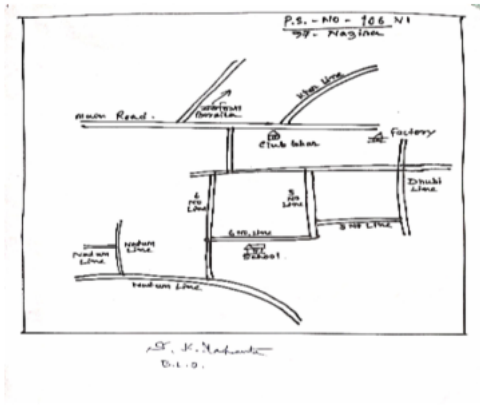

Nazri Naksha