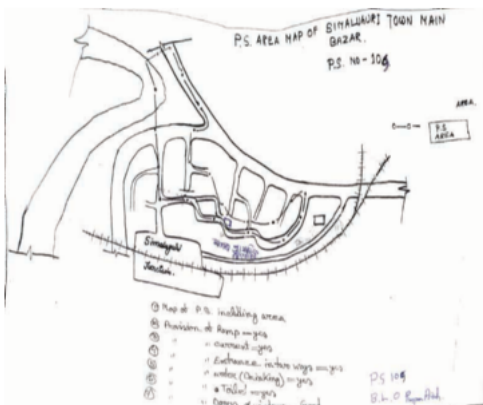

Nazri Naksha