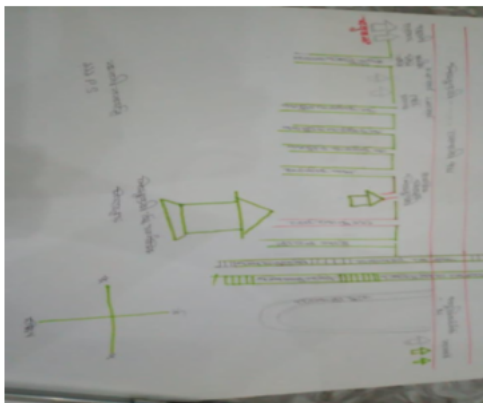

ভোটাৰ তালিকা 2026 S03 অসম

বিধানসভা সমষ্টিৰ নম্বৰ, নাম আৰু সংৰক্ষণৰ স্থিতি : 97 - নাজিৰা (সাধাৰণ)		খণ্ড নং : 111			
এই বিধানসভা সমষ্টিত কোন সংসদীয় সমষ্টিৰ অন্তৰ্গত তাৰ নম্বৰ, নাম আৰু সংৰক্ষণ স্থিতি : 14 - যোৰহাট (সাধাৰণ)					
1. সংশোধনৰ বিৱৰণ					
সংশোধনৰ বছৰ	2026	তালিকাৰ চিনাক্তকৰণ			
ভিত্তি তাৰিখ	01-01-2026	বিশেষ সংশোধন, 2026 চনৰ পূৰ্বৰ 2025 চনৰ মূল তালিকাৰ লগত থকা সংযোজন সমূহ একত্ৰিতকৰণ কৰা তালিকা।			
সংশোধনৰ প্ৰকাৰ	বিশেষ সংশোধন 2026				
প্ৰকাশনৰ তাৰিখ	10-02-2026				
2. খণ্ড আৰু ভোটগ্ৰহন কেন্দ্ৰৰ বিৱৰণ					
খণ্ডৰ অন্তৰ্গত এলেকা সমূহৰ নম্বৰ আৰু নাম					
1-শিমলুগুৰি টাউন ৱাৰ্ড নং ১		মূল চহৰ/গাওঁ	:	শিমলুগুৰি	
2-শিমলুগুৰি টাউন ৱাৰ্ড নং ২		ৱাৰ্ড নং	:	ৱাৰ্ড নং ২	
3-পছচুঙি দেউধাই ক		ডাকঘৰ	:	শিমলুগুৰি	
4-লাহন গাওঁ		পুলিচ থানা	:	শিমলুগুৰি	
5-টেকেলা চুক		ব্লক	:	শিমলুগুৰি পৌৰসভা	
6-পছচুঙি দেউধাই খ		ৰাজহ চক্ৰ	:	নাজিৰা	
7-বচা গাওঁ		জিলা	:	শিৱসাগৰ	
		পিনকোড	:	785686	
3. ভোটগ্ৰহন কেন্দ্ৰৰ বিৱৰণ					
ভোটগ্ৰহন কেন্দ্ৰৰ নম্বৰ আৰু নাম :		ভোটগ্ৰহন কেন্দ্ৰৰ প্ৰকাৰ (পুৰুষ/মহিলা/সাধাৰণ)		সাধাৰণ	
111 - শিমলুগুৰি হাই স্কুল		খণ্ডৰ অন্তৰ্গত সহায়ক ভোটগ্ৰহন কেন্দ্ৰৰ সংখ্যা :		0	
ভোটগ্ৰহন কেন্দ্ৰৰ ঠিকনা :					
শিমলুগুৰি হাই স্কুল, কোঠা নং ১, শিমলুগুৰী টাউন ডাকঘৰ- শিমলুগুৰী, জিলা- শিৱসাগৰ, পিন- ৭৮৫৬৮৬					
4. ভোটাৰৰ সংখ্যা					
আৰম্ভনি ক্ৰমিক	শেষ ক্ৰমিক নং	মুঠ ভোটাৰ			
নং		পুৰুষ	মহিলা	৩য় লিঙ্গ	মুঠ
1	1013	447	495	0	942

নিৰ্বাচক পঞ্জীয়ন বিষয়াৰ স্বাক্ষৰ

Nazri Naksha

Google Map View

Polling Station Building Front View

ভোটগ্ৰহন কেন্দ্ৰৰ সন্মুখৰ দৃশ্য

Cad View

Key MAP View

বিধানসভা সমষ্টিৰ নম্বৰ আৰু নাম : 97-নাজিৰা
অংশৰ নম্বৰ আৰু নাম : 1-শিমলুগুৰি টাউন ৱাৰ্ড নং ১