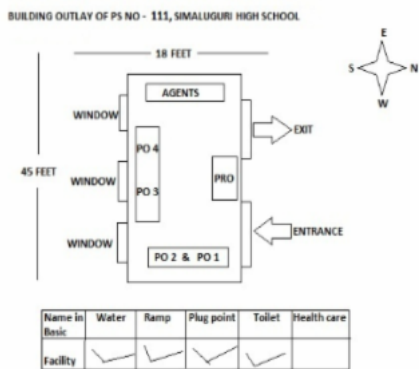

ভোটাৰ তালিকা 2026 S03 অসম

বিধানসভা সমষ্টিৰ নম্বৰ, নাম আৰু সংৰক্ষণৰ স্থিতি : 97 - নাজিৰা (সাধাৰণ)		খণ্ড নং : 111			
এই বিধানসভা সমষ্টিত কোন সংসদীয় সমষ্টিৰ অন্তৰ্গত তাৰ নম্বৰ, নাম আৰু সংৰক্ষণ স্থিতি : 14 - যোৰহাট (সাধাৰণ)					
1. সংশোধনৰ বিৱৰণ					
সংশোধনৰ বছৰ	2026	তালিকাৰ চিনাক্তকৰণ			
ভিত্তি তাৰিখ	01-01-2026	বিশেষ সংশোধন, 2026 চনৰ পূৰ্বৰ 2025 চনৰ মূল তালিকাৰ লগত থকা সংযোজন সমূহ একত্ৰিতকৰণ কৰা তালিকা।			
সংশোধনৰ প্ৰকাৰ	বিশেষ সংশোধন 2026				
প্ৰকাশনৰ তাৰিখ	10-02-2026				
2. খণ্ড আৰু ভোটগ্ৰহন কেন্দ্ৰৰ বিৱৰণ					
খণ্ডৰ অন্তৰ্গত এলেকা সমূহৰ নম্বৰ আৰু নাম					
1-শিমলুগুৰি টাউন ৱাৰ্ড নং ১		মূল চহৰ/গাওঁ	:	শিমলুগুৰি	
2-শিমলুগুৰি টাউন ৱাৰ্ড নং ২		ৱাৰ্ড নং	:	ৱাৰ্ড নং ২	
3-পছচুঙি দেউধাই ক		ডাকঘৰ	:	শিমলুগুৰি	
4-লাহন গাওঁ		পুলিচ থানা	:	শিমলুগুৰি	
5-টেকেলা চুক		ব্লক	:	শিমলুগুৰি পৌৰসভা	
6-পছচুঙি দেউধাই খ		ৰাজহ চক্ৰ	:	নাজিৰা	
7-বচা গাওঁ		জিলা	:	শিৱসাগৰ	
		পিনকোড	:	785686	
3. ভোটগ্ৰহন কেন্দ্ৰৰ বিৱৰণ					
ভোটগ্ৰহন কেন্দ্ৰৰ নম্বৰ আৰু নাম :		ভোটগ্ৰহন কেন্দ্ৰৰ প্ৰকাৰ (পুৰুষ/মহিলা/সাধাৰণ)		সাধাৰণ	
111 - শিমলুগুৰি হাই স্কুল		খণ্ডৰ অন্তৰ্গত সহায়ক ভোটগ্ৰহন কেন্দ্ৰৰ সংখ্যা :		0	
ভোটগ্ৰহন কেন্দ্ৰৰ ঠিকনা :					
শিমলুগুৰি হাই স্কুল, কোঠা নং ১, শিমলুগুৰী টাউন ডাকঘৰ- শিমলুগুৰী, জিলা- শিৱসাগৰ, পিন- ৭৮৫৬৮৬					
4. ভোটাৰৰ সংখ্যা					
আৰম্ভনি ক্ৰমিক	শেষ ক্ৰমিক নং	মুঠ ভোটাৰ			
নং		পুৰুষ	মহিলা	৩য় লিঙ্গ	মুঠ
1	1013	447	495	0	942

নিৰ্বাচক পঞ্জীয়ন বিষয়াৰ স্বাক্ষৰ

Nazri Naksha

Google Map View

Polling Station Building Front View

ভোটগ্ৰহন কেন্দ্ৰৰ সন্মুখৰ দৃশ্য

Cad View

Key MAP View

বিধানসভা সমষ্টিৰ নম্বৰ আৰু নাম : 97-নাজিৰা
অংশৰ নম্বৰ আৰু নাম : 1-শিমলুগুৰি টাউন ৱাৰ্ড নং ১