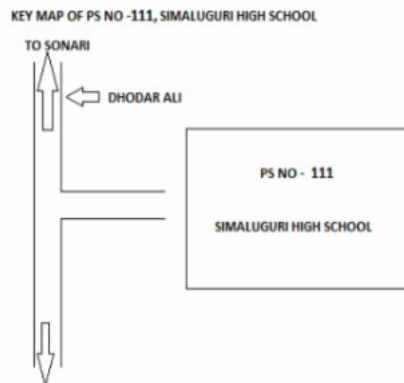

ভোটাৰ তালিকা 2026 S03 অসম

বিধানসভা সমষ্টিৰ নম্বৰ, নাম আৰু সংৰক্ষণৰ স্থিতি : 97 - নাজিৰা (সাধাৰণ)		খণ্ড নং : 111			
এই বিধানসভা সমষ্টিত কোন সংসদীয় সমষ্টিৰ অন্তৰ্গত তাৰ নম্বৰ, নাম আৰু সংৰক্ষণ স্থিতি : 14 - যোৰহাট (সাধাৰণ)					
1. সংশোধনৰ বিৱৰণ					
সংশোধনৰ বছৰ	2026	তালিকাৰ চিনাক্তকৰণ			
ভিত্তি তাৰিখ	01-01-2026	বিশেষ সংশোধন, 2026 চনৰ পূৰ্বৰ 2025 চনৰ মূল তালিকাৰ লগত থকা সংযোজন সমূহ একত্ৰিতকৰণ কৰা তালিকা।			
সংশোধনৰ প্ৰকাৰ	বিশেষ সংশোধন 2026				
প্ৰকাশনৰ তাৰিখ	10-02-2026				
2. খণ্ড আৰু ভোটগ্ৰহন কেন্দ্ৰৰ বিৱৰণ					
খণ্ডৰ অন্তৰ্গত এলেকা সমূহৰ নম্বৰ আৰু নাম					
1-শিমলুগুৰি টাউন ৱাৰ্ড নং ১		মূল চহৰ/গাওঁ	:	শিমলুগুৰি	
2-শিমলুগুৰি টাউন ৱাৰ্ড নং ২		ৱাৰ্ড নং	:	ৱাৰ্ড নং ২	
3-পছচুঙি দেউধাই ক		ডাকঘৰ	:	শিমলুগুৰি	
4-লাহন গাওঁ		পুলিচ থানা	:	শিমলুগুৰি	
5-টেকেলা চুক		ব্লক	:	শিমলুগুৰি পৌৰসভা	
6-পছচুঙি দেউধাই খ		ৰাজহ চক্ৰ	:	নাজিৰা	
7-বচা গাওঁ		জিলা	:	শিৱসাগৰ	
		পিনকোড	:	785686	
3. ভোটগ্ৰহন কেন্দ্ৰৰ বিৱৰণ					
ভোটগ্ৰহন কেন্দ্ৰৰ নম্বৰ আৰু নাম :		ভোটগ্ৰহন কেন্দ্ৰৰ প্ৰকাৰ (পুৰুষ/মহিলা/সাধাৰণ)		সাধাৰণ	
111 - শিমলুগুৰি হাই স্কুল		খণ্ডৰ অন্তৰ্গত সহায়ক ভোটগ্ৰহন কেন্দ্ৰৰ সংখ্যা :		0	
ভোটগ্ৰহন কেন্দ্ৰৰ ঠিকনা :					
শিমলুগুৰি হাই স্কুল, কোঠা নং ১, শিমলুগুৰী টাউন ডাকঘৰ- শিমলুগুৰী, জিলা- শিৱসাগৰ, পিন- ৭৮৫৬৮৬					
4. ভোটাৰৰ সংখ্যা					
আৰম্ভনি ক্ৰমিক	শেষ ক্ৰমিক নং	মুঠ ভোটাৰ			
নং		পুৰুষ	মহিলা	৩য় লিঙ্গ	মুঠ
1	1013	447	495	0	942

নিৰ্বাচক পঞ্জীয়ন বিষয়াৰ স্বাক্ষৰ

Nazri Naksha

Google Map View

Polling Station Building Front View

ভোটগ্ৰহন কেন্দ্ৰৰ সন্মুখৰ দৃশ্য

Cad View

Key MAP View

বিধানসভা সমষ্টিৰ নম্বৰ আৰু নাম : 97-নাজিৰা
অংশৰ নম্বৰ আৰু নাম : 1-শিমলুগুৰি টাউন ৱাৰ্ড নং ১