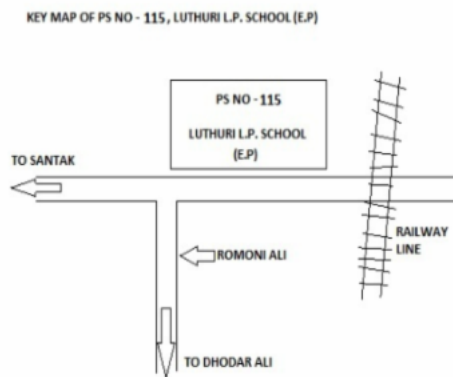

নিৰ্বাচক পঞ্জীয়ন বিষয়াৰ স্বাক্ষৰ

Nazri Naksha

Google Map View

Polling Station Building Front View

ভোটগ্ৰহন কেন্দ্ৰৰ সন্মুখৰ দৃশ্য

Cad View

Key MAP View

1 নাম : আব্দুল মুজিদ পিতাৰ নাম: আব্দুল ৰহিম ঘৰ নং : 1 বয়স : 51 লিঙ্গ : পুৰুষ	MVY1094651 ফটো উপলব্ধ	2 নাম : আফটাৰ হুছেইন পিতাৰ নাম: আব্দুল মুজিদ ঘৰ নং : 1 বয়স : 20 লিঙ্গ : পুৰুষ	TOX0066720 ফটো উপলব্ধ	3 নাম : আৰ্জুমা বেগম পিতাৰ নাম: খোৰছেদ আলী ঘৰ নং : 2ক বয়স : 25 লিঙ্গ : মহিলা	MVY0276790 ফটো উপলব্ধ
# 4 নাম : স্বপ্নাৰাণী দাস স্বামীৰ নাম: ৰঞ্জিত দাস ঘৰ নং : 3 বয়স : 60 লিঙ্গ : মহিলা	MVY1095530 ফটো উপলব্ধ	5 নাম : শ্ৰী বাদ্ৰল কুমাৰ দাস পিতাৰ নাম: ধৰনীমহন দাস ঘৰ নং : 4 বয়স : 66 লিঙ্গ : পুৰুষ	MVY1095507 ফটো উপলব্ধ	6 নাম : কৰপমপুলি টায়ে পিতাৰ নাম: লৰিৰাম টায়ে ঘৰ নং : 5 বয়স : 29 লিঙ্গ : মহিলা	JSP0196147 ফটো উপলব্ধ
7 নাম : অৰবিন্দ কুমাৰ মাহাতু পিতাৰ নাম: বিজয় কুমাৰ মাহাতু ঘৰ নং : 5 বয়স : 24 লিঙ্গ : পুৰুষ	MVY0301267 ফটো উপলব্ধ	8 নাম : শ্ৰী সমীৰকুমাৰ দাস পিতাৰ নাম: ধৰনীমহন দাস ঘৰ নং : 6 বয়স : 55 লিঙ্গ : পুৰুষ	MVY1095563 ফটো উপলব্ধ	9 নাম : ৰপম গগৈ পিতাৰ নাম: দিলিপ গগৈ ঘৰ নং : 20 বয়স : 25 লিঙ্গ : পুৰুষ	MVY0189472 ফটো উপলব্ধ
10 নাম : গীতা বাচফৰ স্বামীৰ নাম: মুকন্দৰ বাচফৰ ঘৰ নং : 25কী বয়স : 42 লিঙ্গ : মহিলা	MVY0301218 ফটো উপলব্ধ	11 নাম : ৰুপৰাজ পাল পিতাৰ নাম: মিলন পাল ঘৰ নং : 27 বয়স : 23 লিঙ্গ : পুৰুষ	MVY0332817 ফটো উপলব্ধ	12 নাম : অনিকেত ডেকা পিতাৰ নাম: কৃষ্ণ ডেকা ঘৰ নং : 87 বয়স : 23 লিঙ্গ : পুৰুষ	TOX0121434 ফটো উপলব্ধ
13 নাম : অভিষেক গগৈ পিতাৰ নাম: ক্ষাৰোদ গগৈ ঘৰ নং : ৮৮ বয়স : 22 লিঙ্গ : পুৰুষ	MVY0428920 ফটো উপলব্ধ	14 নাম : মমটা শাহু পিতাৰ নাম: শ্ৰী সুৰজ শাহু ঘৰ নং : 112 বয়স : 25 লিঙ্গ : মহিলা	MVY0482208 ফটো উপলব্ধ	15 নাম : দিলিপ মহাতো পিতাৰ নাম: শত্ৰুঘন মহাতো ঘৰ নং : 115 বয়স : 38 লিঙ্গ : পুৰুষ	MVY0494955 ফটো উপলব্ধ
16 নাম : ৰাধিকা দেৱী স্বামীৰ নাম: গোপিন্দ্ৰ ছাহ ঘৰ নং : 115 বয়স : 35 লিঙ্গ : মহিলা	MVY0455600 ফটো উপলব্ধ	17 নাম : সন্ধ্যা কুমাৰী শাহ পিতাৰ নাম: ৰামদয়াল শাহ ঘৰ নং : 115 বয়স : 26 লিঙ্গ : মহিলা	MVY0328211 ফটো উপলব্ধ	18 নাম : সুবল দাস পিতাৰ নাম: ধৰনীমহন দাস ঘৰ নং : 121 বয়স : 61 লিঙ্গ : পুৰুষ	MVY1095518 ফটো উপলব্ধ
S 19 নাম : মাধুৰী দাস পিতাৰ নাম: সুবল কুমাৰ দাস ঘৰ নং : ১১১ বয়স : ৪২ লিঙ্গ : মহিলা	MVY0008104 ফটো উপলব্ধ	20 নাম : সৌৰভ দাস পিতাৰ নাম: সুবল দাস ঘৰ নং : 121 বয়স : 25 লিঙ্গ : পুৰুষ	MVY0274829 ফটো উপলব্ধ	21 নাম : ৰাহুল দাস পিতাৰ নাম: অনিল দাস ঘৰ নং : 122 বয়স : 24 লিঙ্গ : পুৰুষ	MVY0322065 ফটো উপলব্ধ
S 22 নাম : শ্ৰী অনল চেতিয়া পিতাৰ নাম: হেমধৰ চেতিয়া ঘৰ নং : 126 বয়স : 45 লিঙ্গ : পুৰুষ	MVY1096782 ফটো উপলব্ধ	# 23 নাম : মান্ধী দস্তিদাড গুহ স্বামীৰ নাম: পিংকু ভদ্র গুহ ঘৰ নং : ৩৬১ বয়স : 37 লিঙ্গ : মহিলা	FHG0065359 ফটো উপলব্ধ	24 নাম : ভানু দাস পিতাৰ নাম: নিৰেন দাস ঘৰ নং : 132 বয়স : 42 লিঙ্গ : মহিলা	MVY0310979 ফটো উপলব্ধ
25 নাম : শৰমিলা দাস পিতাৰ নাম: নিৰেন দাস ঘৰ নং : 132 বয়স : 31 লিঙ্গ : মহিলা	MVY0310854 ফটো উপলব্ধ	26 নাম : জয় প্ৰকাশ শাহু পিতাৰ নাম: ৰাম ব্ৰীজ চাহু ঘৰ নং : ১৩৫ক বয়স : 40 লিঙ্গ : পুৰুষ	MVY1094593 ফটো উপলব্ধ	27 নাম : ৰাহুল কুমাৰ চাহু পিতাৰ নাম: ৰামবিৰচ চাহু ঘৰ নং : ১৩৫ক বয়স : 35 লিঙ্গ : পুৰুষ	MVY0147066 ফটো উপলব্ধ
28 নাম : চৰিতা চাহু স্বামীৰ নাম: জয় প্ৰকাশ চাহু ঘৰ নং : ১৩৫ক বয়স : 27 লিঙ্গ : মহিলা	MVY0147058 ফটো উপলব্ধ	29 নাম : দিপ নাৰায়ন চাহু পিতাৰ নাম: সুৰজ চাহু ঘৰ নং : 135ক বয়স : 20 লিঙ্গ : পুৰুষ	TOX0076745 ফটো উপলব্ধ	30 নাম : শ্ৰী সুৰজ চাহু পিতাৰ নাম: শ্ৰী ৰাম বিক চাহু ঘৰ নং : ১৩৫ক বয়স : 50 লিঙ্গ : পুৰুষ	MVY1094571 ফটো উপলব্ধ