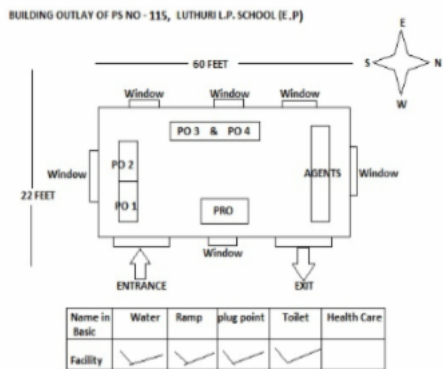

নিৰ্বাচক পঞ্জীয়ন বিষয়াৰ স্বাক্ষৰ

Nazri Naksha

Google Map View

Polling Station Building Front View

ভোটগ্ৰহন কেন্দ্ৰৰ সন্মুখৰ দৃশ্য

Cad View

Key MAP View

1 নাম : আব্দুল মুজিদ পিতাৰ নাম: আব্দুল ৰহিম ঘৰ নং : 1 বয়স : 51 লিঙ্গ : পুৰুষ	MVY1094651 ফটো উপলব্ধ	2 নাম : আফটাৰ হুছেইন পিতাৰ নাম: আব্দুল মুজিদ ঘৰ নং : 1 বয়স : 20 লিঙ্গ : পুৰুষ	TOX0066720 ফটো উপলব্ধ	3 নাম : আৰ্জুমা বেগম পিতাৰ নাম: খোৰছেদ আলী ঘৰ নং : 2ক বয়স : 25 লিঙ্গ : মহিলা	MVY0276790 ফটো উপলব্ধ
# 4 নাম : স্বপ্নাৰাণী দাস স্বামীৰ নাম: ৰঞ্জিত দাস ঘৰ নং : 3 বয়স : 60 লিঙ্গ : মহিলা	MVY1095530 ফটো উপলব্ধ	5 নাম : শ্ৰী বাদ্ৰল কুমাৰ দাস পিতাৰ নাম: ধৰনীমহন দাস ঘৰ নং : 4 বয়স : 66 লিঙ্গ : পুৰুষ	MVY1095507 ফটো উপলব্ধ	6 নাম : কৰপমপুলি টায়ে পিতাৰ নাম: লৰিৰাম টায়ে ঘৰ নং : 5 বয়স : 29 লিঙ্গ : মহিলা	JSP0196147 ফটো উপলব্ধ
7 নাম : অৰবিন্দ কুমাৰ মাহাতু পিতাৰ নাম: বিজয় কুমাৰ মাহাতু ঘৰ নং : 5 বয়স : 24 লিঙ্গ : পুৰুষ	MVY0301267 ফটো উপলব্ধ	8 নাম : শ্ৰী সমীৰকুমাৰ দাস পিতাৰ নাম: ধৰনীমহন দাস ঘৰ নং : 6 বয়স : 55 লিঙ্গ : পুৰুষ	MVY1095563 ফটো উপলব্ধ	9 নাম : ৰপম গগৈ পিতাৰ নাম: দিলিপ গগৈ ঘৰ নং : 20 বয়স : 25 লিঙ্গ : পুৰুষ	MVY0189472 ফটো উপলব্ধ
10 নাম : গীতা বাচফৰ স্বামীৰ নাম: মুকন্দৰ বাচফৰ ঘৰ নং : 25কী বয়স : 42 লিঙ্গ : মহিলা	MVY0301218 ফটো উপলব্ধ	11 নাম : ৰুপৰাজ পাল পিতাৰ নাম: মিলন পাল ঘৰ নং : 27 বয়স : 23 লিঙ্গ : পুৰুষ	MVY0332817 ফটো উপলব্ধ	12 নাম : অনিকেত ডেকা পিতাৰ নাম: কৃষ্ণ ডেকা ঘৰ নং : 87 বয়স : 23 লিঙ্গ : পুৰুষ	TOX0121434 ফটো উপলব্ধ
13 নাম : অভিষেক গগৈ পিতাৰ নাম: ক্ষাৰোদ গগৈ ঘৰ নং : ৮৮ বয়স : 22 লিঙ্গ : পুৰুষ	MVY0428920 ফটো উপলব্ধ	14 নাম : মমটা শাহু পিতাৰ নাম: শ্ৰী সুৰজ শাহু ঘৰ নং : 112 বয়স : 25 লিঙ্গ : মহিলা	MVY0482208 ফটো উপলব্ধ	15 নাম : দিলিপ মহাতো পিতাৰ নাম: শত্ৰুঘন মহাতো ঘৰ নং : 115 বয়স : 38 লিঙ্গ : পুৰুষ	MVY0494955 ফটো উপলব্ধ
16 নাম : ৰাধিকা দেৱী স্বামীৰ নাম: গোপিন্দ্ৰ ছাহ ঘৰ নং : 115 বয়স : 35 লিঙ্গ : মহিলা	MVY0455600 ফটো উপলব্ধ	17 নাম : সন্ধ্যা কুমাৰী শাহ পিতাৰ নাম: ৰামদয়াল শাহ ঘৰ নং : 115 বয়স : 26 লিঙ্গ : মহিলা	MVY0328211 ফটো উপলব্ধ	18 নাম : সুবল দাস পিতাৰ নাম: ধৰনীমহন দাস ঘৰ নং : 121 বয়স : 61 লিঙ্গ : পুৰুষ	MVY1095518 ফটো উপলব্ধ
S 19 নাম : মাধুৰী দাস পিতাৰ নাম: সুবল কুমাৰ দাস ঘৰ নং : ১১১ বয়স : ৪২ লিঙ্গ : মহিলা	MVY0008104 ফটো উপলব্ধ	20 নাম : সৌৰভ দাস পিতাৰ নাম: সুবল দাস ঘৰ নং : 121 বয়স : 25 লিঙ্গ : পুৰুষ	MVY0274829 ফটো উপলব্ধ	21 নাম : ৰাহুল দাস পিতাৰ নাম: অনিল দাস ঘৰ নং : 122 বয়স : 24 লিঙ্গ : পুৰুষ	MVY0322065 ফটো উপলব্ধ
S 22 নাম : শ্ৰী অনল চেতিয়া পিতাৰ নাম: হেমধৰ চেতিয়া ঘৰ নং : 126 বয়স : 45 লিঙ্গ : পুৰুষ	MVY1096782 ফটো উপলব্ধ	# 23 নাম : মান্ধী দস্তিদাড গুহ স্বামীৰ নাম: পিংকু ভদ্র গুহ ঘৰ নং : ৩৬১ বয়স : 37 লিঙ্গ : মহিলা	FHG0065359 ফটো উপলব্ধ	24 নাম : ভানু দাস পিতাৰ নাম: নিৰেন দাস ঘৰ নং : 132 বয়স : 42 লিঙ্গ : মহিলা	MVY0310979 ফটো উপলব্ধ
25 নাম : শৰমিলা দাস পিতাৰ নাম: নিৰেন দাস ঘৰ নং : 132 বয়স : 31 লিঙ্গ : মহিলা	MVY0310854 ফটো উপলব্ধ	26 নাম : জয় প্ৰকাশ শাহু পিতাৰ নাম: ৰাম ব্ৰীজ চাহু ঘৰ নং : ১৩৫ক বয়স : 40 লিঙ্গ : পুৰুষ	MVY1094593 ফটো উপলব্ধ	27 নাম : ৰাহুল কুমাৰ চাহু পিতাৰ নাম: ৰামবিৰচ চাহু ঘৰ নং : ১৩৫ক বয়স : 35 লিঙ্গ : পুৰুষ	MVY0147066 ফটো উপলব্ধ
28 নাম : চৰিতা চাহু স্বামীৰ নাম: জয় প্ৰকাশ চাহু ঘৰ নং : ১৩৫ক বয়স : 27 লিঙ্গ : মহিলা	MVY0147058 ফটো উপলব্ধ	29 নাম : দিপ নাৰায়ন চাহু পিতাৰ নাম: সুৰজ চাহু ঘৰ নং : 135ক বয়স : 20 লিঙ্গ : পুৰুষ	TOX0076745 ফটো উপলব্ধ	30 নাম : শ্ৰী সুৰজ চাহু পিতাৰ নাম: শ্ৰী ৰাম বিক চাহু ঘৰ নং : ১৩৫ক বয়স : 50 লিঙ্গ : পুৰুষ	MVY1094571 ফটো উপলব্ধ