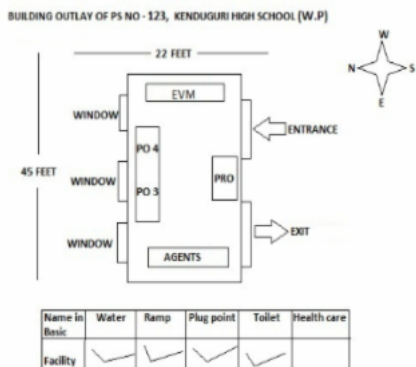

নিৰ্বাচক পঞ্জীয়ন বিষয়াৰ স্বাক্ষৰ

Nazri Naksha

Google Map View

Polling Station Building Front View

ভোটগ্ৰন্থন কেন্দ্ৰৰ সন্মুখৰ দৃশ্য

Cad View

Key MAP View

1 নাম : গৌৰ গোবিন্দ লাহন পিতাৰ নাম: ডিম্ব লাহন ঘৰ নং : 1 বয়স : 43 লিঙ্গ : পুৰুষ	MVY1154581 ফটো উপলব্ধ	2 নাম : মনিকা লাহন স্বামীৰ নাম: গুৰুগুৰিন্দ লাহন ঘৰ নং : 1 বয়স : 42 লিঙ্গ : মহিলা	MVY1154605 ফটো উপলব্ধ	3 নাম : ববীন বড়া পিতাৰ নাম: মুখেশ্বৰ বড়া ঘৰ নং : 1 বয়স : 55 লিঙ্গ : পুৰুষ	MVY1154616 ফটো উপলব্ধ
4 নাম : মদন বড়া পিতাৰ নাম: মুখেশ্বৰ বড়া ঘৰ নং : 2 বয়স : 55 লিঙ্গ : পুৰুষ	MVY1154638 ফটো উপলব্ধ	5 নাম : বৃণ বড়া স্বামীৰ নাম: মদন বড়া ঘৰ নং : 2 বয়স : 49 লিঙ্গ : মহিলা	MVY1154649 ফটো উপলব্ধ	6 নাম : জিতমণি বড়া স্বামীৰ নাম: ববীন বড়া ঘৰ নং : 2 বয়স : 48 লিঙ্গ : মহিলা	MVY1154627 ফটো উপলব্ধ
7 নাম : অনুপম বড়া পিতাৰ নাম: মদন বড়া ঘৰ নং : 2 বয়স : 27 লিঙ্গ : পুৰুষ	MVY0211128 ফটো উপলব্ধ	8 নাম : দিলীপ চেতিয়া পিতাৰ নাম: কমলা চেতিয়া ঘৰ নং : 3 বয়স : 55 লিঙ্গ : পুৰুষ	MVY1154661 ফটো উপলব্ধ	9 নাম : কল্পনা চেতিয়া স্বামীৰ নাম: দিলীপ চেতিয়া ঘৰ নং : 3 বয়স : 40 লিঙ্গ : মহিলা	MVY1154672 ফটো উপলব্ধ
10 নাম : ৰাজু চেতিয়া ফুকন পিতাৰ নাম: দিলীপ চেতিয়া ফুকন ঘৰ নং : 3 বয়স : 29 লিঙ্গ : পুৰুষ	MVY0057026 ফটো উপলব্ধ	11 নাম : প্ৰমিলা চেতিয়া স্বামীৰ নাম: কমলা চেতিয়া ঘৰ নং : 8 বয়স : 80 লিঙ্গ : মহিলা	MVY1154683 ফটো উপলব্ধ	12 নাম : প্ৰবিন্দ চেতিয়া পিতাৰ নাম: কমলা চেতিয়া ঘৰ নং : 8 বয়স : 56 লিঙ্গ : পুৰুষ	MVY1154694 ফটো উপলব্ধ
S 13 নাম : পূজা চেতিয়া পিতাৰ নাম: দিলীপ চেতিয়া ঘৰ নং : 4 বয়স : 24 লিঙ্গ : মহিলা	MVY0449132 ফটো উপলব্ধ	14 নাম : পবন চেতিয়া পিতাৰ নাম: কমলা চেতিয়া ঘৰ নং : 5 বয়স : 58 লিঙ্গ : পুৰুষ	MVY1154707 ফটো উপলব্ধ	15 নাম : অচ্যুত হাতীমূৰীয়া পিতাৰ নাম: মহেন্দ্ৰ হাতীমূৰীয়া ঘৰ নং : 5 বয়স : 54 লিঙ্গ : পুৰুষ	MVY1154729 ফটো উপলব্ধ
16 নাম : মৃদলা সন্দিকৈ স্বামীৰ নাম: অচ্যু.ত হাতীমূৰীয়া ঘৰ নং : 5 বয়স : 48 লিঙ্গ : মহিলা	MVY1154730 ফটো উপলব্ধ	17 নাম : ফলমাই চেতিয়া স্বামীৰ নাম: পবন চেতিয়া ঘৰ নং : 5 বয়স : 48 লিঙ্গ : মহিলা	MVY1154718 ফটো উপলব্ধ	18 নাম : বিশ্বজিৎ চেতিয়া পিতাৰ নাম: পবন চেতিয়া ঘৰ নং : 5 বয়স : 33 লিঙ্গ : পুৰুষ	MVY2461192 ফটো উপলব্ধ
19 নাম : গোবিন্দ চেতিয়া পিতাৰ নাম: পবন চেতিয়া ঘৰ নং : 5 বয়স : 22 লিঙ্গ : পুৰুষ	MVY2461218 ফটো উপলব্ধ	20 নাম : লক্ষেশ্বৰ কোঁৱৰ পিতাৰ নাম: যোগেশ্বৰ কোঁৱৰ ঘৰ নং : 10 বয়স : 72 লিঙ্গ : পুৰুষ	MVY1154741 ফটো উপলব্ধ	21 নাম : প্ৰতিমা কোঁৱৰ স্বামীৰ নাম: লক্ষেশ্বৰ কোঁৱৰ ঘৰ নং : 10 বয়স : 66 লিঙ্গ : মহিলা	MVY1154752 ফটো উপলব্ধ
22 নাম : মনদীপ কোঁৱৰ পিতাৰ নাম: লক্ষেশ্বৰ কোঁৱৰ ঘৰ নং : 10 বয়স : 42 লিঙ্গ : পুৰুষ	MVY1154774 ফটো উপলব্ধ	23 নাম : জাহ্নবী মহন কোঁৱৰ স্বামীৰ নাম: মনদীপ কোঁৱৰ ঘৰ নং : 11 বয়স : 31 লিঙ্গ : মহিলা	MVY1575571 ফটো উপলব্ধ	24 নাম : নগেন সন্দিকৈ পিতাৰ নাম: ভকতৰাম সন্দিকৈ ঘৰ নং : 11 বয়স : 75 লিঙ্গ : পুৰুষ	MVY1154796 ফটো উপলব্ধ
25 নাম : দিলীপ সন্দিকৈ স্বামীৰ নাম: নগেন সন্দিকৈ ঘৰ নং : 11 বয়স : 65 লিঙ্গ : মহিলা	MVY1154809 ফটো উপলব্ধ	26 নাম : বিপুল সন্দিকৈ পিতাৰ নাম: নগেন সন্দিকৈ ঘৰ নং : 11 বয়স : 39 লিঙ্গ : পুৰুষ	MVY1154821 ফটো উপলব্ধ	27 নাম : জসিলা তাঁতী স্বামীৰ নাম: অমল তাঁতী ঘৰ নং : 11 বয়স : 35 লিঙ্গ : মহিলা	MVY0423327 ফটো উপলব্ধ
28 নাম : লুকমণি সন্দিকৈ স্বামীৰ নাম: বিপুল সন্দিকৈ ঘৰ নং : 11 বয়স : 32 লিঙ্গ : মহিলা	MVY0004895 ফটো উপলব্ধ	29 নাম : বিকাশ বৰগোহাঁই পিতাৰ নাম: হেমন্ত বৰগোহাঁই ঘৰ নং : 11 বয়স : 25 লিঙ্গ : পুৰুষ	MVY0334896 ফটো উপলব্ধ	30 নাম : ৰঞ্জিত সন্দিকৈ পিতাৰ নাম: লিলা ৰাম সন্দিকৈ ঘৰ নং : 12 বয়স : 52 লিঙ্গ : পুৰুষ	MVY1154843 ফটো উপলব্ধ