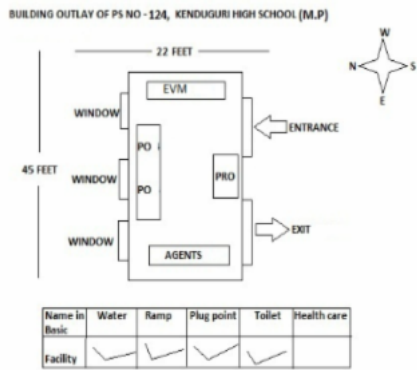

নিৰ্বাচক পঞ্জীয়ন বিষয়াৰ স্বাক্ষৰ

Nazri Naksha

Google Map View

Polling Station Building Front View

ভোটগ্ৰহন কেন্দ্ৰৰ সন্মুখৰ দৃশ্য

Cad View

Key MAP View

1 নাম : বিনীতা মহন পিতাৰ নাম: হৰুনাথ মহন ঘৰ নং : 5 বয়স : 57 লিঙ্গ : মহিলা	MVY0274902 ফটো উপলব্ধ	2 নাম : বুপজ্যোতি পাতৰ স্বামীৰ নাম: বঞ্জন পাতৰ ঘৰ নং : 12 বয়স : 47 লিঙ্গ : মহিলা	MVY0495101 ফটো উপলব্ধ	3 নাম : প্ৰাঞ্জল পাতৰ মাতৃৰ নাম: অঞ্জলী পাতৰ ঘৰ নং : 15 বয়স : 32 লিঙ্গ : পুৰুষ	MVY0308957 ফটো উপলব্ধ
S 4 নাম : প্ৰণামী বুঢ়া গৌহাই বুঢ়া গৌহাই পিতাৰ নাম: প্ৰবীন বুঢ়া গৌহাই ঘৰ নং : 23 বয়স : 23 লিঙ্গ : মহিলা	MVY0483131 ফটো উপলব্ধ	5 নাম : অচ্যুত কুমাৰ চেতিয়া পিতাৰ নাম: তীৰ্থ চেতিয়া ঘৰ নং : 18 বয়স : 29 লিঙ্গ : পুৰুষ	MVY0167700 ফটো উপলব্ধ	6 নাম : প্ৰেৰণা গগৈ পিতাৰ নাম: প্ৰবীন গগৈ ঘৰ নং : 22 বয়স : 26 লিঙ্গ : মহিলা	MVY0285296 ফটো উপলব্ধ
7 নাম : মিতালী কোঁৱৰ স্বামীৰ নাম: পিংকু কোঁৱৰ ঘৰ নং : 35 বয়স : 30 লিঙ্গ : মহিলা	MVY0469304 ফটো উপলব্ধ	8 নাম : আকাশ গগৈ পিতাৰ নাম: ৰঞ্জিত গগৈ ঘৰ নং : 102 বয়স : 22 লিঙ্গ : পুৰুষ	MVY0427013 ফটো উপলব্ধ	9 নাম : চুমিত্ৰা চেতিয়া পিতাৰ নাম: অজয় চেতিয়া ঘৰ নং : 124 বয়স : 24 লিঙ্গ : মহিলা	MVY0437509 ফটো উপলব্ধ
10 নাম : পঞ্জী কোঁৱৰ গগৈ স্বামীৰ নাম: পৰাগজ্যোতি গগৈ ঘৰ নং : 125 বয়স : 37 লিঙ্গ : মহিলা	MVY0458653 ফটো উপলব্ধ	11 নাম : জোনমনি বাইলুং পিতাৰ নাম: গনেশ বাইলুং ঘৰ নং : 125 বয়স : 26 লিঙ্গ : মহিলা	MVY2480473 ফটো উপলব্ধ	12 নাম : ভোলা নাথ গগৈ পিতাৰ নাম: ঘন কান্ত গগৈ ঘৰ নং : 108 বয়স : 82 লিঙ্গ : পুৰুষ	MVY0462507 ফটো উপলব্ধ
13 নাম : নিকুঞ্জ গগৈ স্বামীৰ নাম: ভোলা গগৈ ঘৰ নং : 108 বয়স : 70 লিঙ্গ : মহিলা	MVY1164574 ফটো উপলব্ধ	14 নাম : মনজ কুমাৰ গগৈ পিতাৰ নাম: ভোলানাথ গগৈ ঘৰ নং : 108 বয়স : 48 লিঙ্গ : পুৰুষ	MVY1164585 ফটো উপলব্ধ	15 নাম : সুৰভি গগৈ স্বামীৰ নাম: মনোজ গগৈ ঘৰ নং : 108 বয়স : 42 লিঙ্গ : মহিলা	MVY1164596 ফটো উপলব্ধ
16 নাম : বিনবালু বৰদলৈ স্বামীৰ নাম: দীননাথ বৰদলৈ ঘৰ নং : 109 বয়স : 73 লিঙ্গ : মহিলা	MVY1164621 ফটো উপলব্ধ	17 নাম : মনিকান্ত বৰদলৈ পিতাৰ নাম: দীননাথ বৰদলৈ ঘৰ নং : 109 বয়স : 52 লিঙ্গ : পুৰুষ	MVY1164654 ফটো উপলব্ধ	18 নাম : আৰাধনা বৰদলৈ পিতাৰ নাম: দীননাথ বৰদলৈ ঘৰ নং : 109 বয়স : 52 লিঙ্গ : মহিলা	MVY0199075 ফটো উপলব্ধ
# 19 নাম : ৰঞ্জিত বৰদলৈ পিতাৰ নাম: দীননাথ বৰদলৈ ঘৰ নং : 109ক বয়স : 50 লিঙ্গ : পুৰুষ	MVY1164665 ফটো উপলব্ধ	20 নাম : অনন্যা বৰদলৈ পিতাৰ নাম: দীননাথ বৰদলৈ ঘৰ নং : 109 বয়স : 40 লিঙ্গ : মহিলা	MVY1164676 ফটো উপলব্ধ	# 21 নাম : স্নেহলতা বৰদলৈ পিতাৰ নাম: দীননাথ বৰদলৈ ঘৰ নং : 109ক বয়স : 39 লিঙ্গ : মহিলা	MVY1164687 ফটো উপলব্ধ
22 নাম : নিছান বৰুৱা মাতৃৰ নাম: আৰাধনা বৰদলৈ ঘৰ নং : 139 বয়স : 20 লিঙ্গ : পুৰুষ	TOX0011098 ফটো উপলব্ধ	23 নাম : ভানু দেবী স্বামীৰ নাম: প্ৰেমধৰ বৰদলৈ ঘৰ নং : 180 বয়স : 77 লিঙ্গ : মহিলা	MVY1164701 ফটো উপলব্ধ	24 নাম : পাৰ্থ প্ৰতিম বৰদলৈ পিতাৰ নাম: প্ৰেম বৰদলৈ ঘৰ নং : 180 বয়স : 51 লিঙ্গ : পুৰুষ	MVY1164712 ফটো উপলব্ধ
25 নাম : চন্দন বৰদলৈ পিতাৰ নাম: প্ৰেমধৰ বৰদলৈ ঘৰ নং : 180 বয়স : 45 লিঙ্গ : পুৰুষ	MVY1164723 ফটো উপলব্ধ	26 নাম : বিমলা বৰুৱা স্বামীৰ নাম: বিপিন বৰুৱা ঘৰ নং : 182 বয়স : 67 লিঙ্গ : মহিলা	MVY1164790 ফটো উপলব্ধ	27 নাম : অৰুন জ্যোতি বৰুৱা পিতাৰ নাম: বিপিন বৰুৱা ঘৰ নং : 182 বয়স : 46 লিঙ্গ : পুৰুষ	MVY1164814 ফটো উপলব্ধ
28 নাম : অনপ জ্যোতি বৰুৱা পিতাৰ নাম: বিপিন বৰুৱা ঘৰ নং : 182 বয়স : 37 লিঙ্গ : পুৰুষ	MVY1164836 ফটো উপলব্ধ	29 নাম : অমৰজ্যোতি বৰুৱা পিতাৰ নাম: বিপিন বৰুৱা ঘৰ নং : 182 বয়স : 33 লিঙ্গ : পুৰুষ	MVY1164847 ফটো উপলব্ধ	30 নাম : অভিজিত বৰদলৈ পিতাৰ নাম: মাখন বৰদলৈ ঘৰ নং : 183 বয়স : 42 লিঙ্গ : পুৰুষ	MVY1164870 ফটো উপলব্ধ