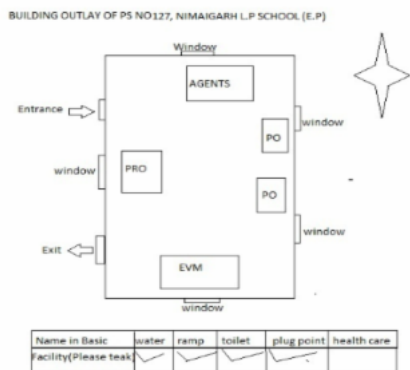

নিৰ্বাচক পঞ্জীয়ন বিষয়াৰ স্বাক্ষৰ

Nazri Naksha

Google Map View

Polling Station Building Front View

ভোটগ্ৰহন কেন্দ্ৰৰ সন্মুখৰ দৃশ্য

Cad View

Key MAP View

1 নাম : পিতাম্বৰ মহন পিতাৰ নাম: শশীধৰ মহন ঘৰ নং : 1 বয়স : 75 লিঙ্গ : পুৰুষ	MVY1194565 ফটো উপলব্ধ	2 নাম : অনিল মহন পিতাৰ নাম: পিতাম্বৰ মহন ঘৰ নং : 01 বয়স : 46 লিঙ্গ : পুৰুষ	MVY1194601 ফটো উপলব্ধ	3 নাম : ৰিতুমনি মহন স্বামীৰ নাম: জিতুল মহন ঘৰ নং : 1 বয়স : 46 লিঙ্গ : মহিলা	MVY1194623 ফটো উপলব্ধ
4 নাম : জিতুল মোহন পিতাৰ নাম: পিতাম্বৰ মোহন ঘৰ নং : 1 বয়স : 44 লিঙ্গ : পুৰুষ	MVY1194612 ফটো উপলব্ধ	5 নাম : পাপৰি গগৈ স্বামীৰ নাম: অনিল মহন ঘৰ নং : 1 বয়স : 36 লিঙ্গ : মহিলা	MVY1200891 ফটো উপলব্ধ	6 নাম : পলাশ মহন পিতাৰ নাম: জিতুল মহন ঘৰ নং : 1 বয়স : 20 লিঙ্গ : পুৰুষ	TOX0074336 ফটো উপলব্ধ
7 নাম : দিপশিখা মহন পিতাৰ নাম: অনিল মহন ঘৰ নং : 1ক বয়স : 20 লিঙ্গ : মহিলা	TOX0076059 ফটো উপলব্ধ	8 নাম : সবিতা বৰুৱা পিতাৰ নাম: যোগেন্দ্ৰ নাথ বৰুৱা ঘৰ নং : 2 বয়স : 53 লিঙ্গ : মহিলা	MVY0362186 ফটো উপলব্ধ	9 নাম : পল্লব মহন পিতাৰ নাম: ৰাজেন মহন ঘৰ নং : 2 বয়স : 21 লিঙ্গ : পুৰুষ	TOX0136606 ফটো উপলব্ধ
10 নাম : যোগেশ গগৈ মাতৃৰ নাম: কুল গগৈ ঘৰ নং : 4 বয়স : 53 লিঙ্গ : পুৰুষ	MVY1194656 ফটো উপলব্ধ	11 নাম : বেবী গগৈ স্বামীৰ নাম: যোগেশ গগৈ ঘৰ নং : 4 বয়স : 46 লিঙ্গ : মহিলা	MVY1194667 ফটো উপলব্ধ	12 নাম : বৰষা গগৈ পিতাৰ নাম: যোগেশ গগৈ ঘৰ নং : 4 বয়স : 23 লিঙ্গ : মহিলা	MVY1131374 ফটো উপলব্ধ
13 নাম : নিৰজ বৰুৱা স্বামীৰ নাম: পৰেশ গগৈ ঘৰ নং : 4ক বয়স : 47 লিঙ্গ : মহিলা	MVY1194634 ফটো উপলব্ধ	14 নাম : পৰেশ গগৈ মাতৃৰ নাম: কেতেকী গগৈ ঘৰ নং : 4 ক বয়স : 43 লিঙ্গ : পুৰুষ	MVY1194678 ফটো উপলব্ধ	15 নাম : গুন কোঁৱৰ স্বামীৰ নাম: লোকনাথ কোঁৱৰ ঘৰ নং : 5 বয়স : 75 লিঙ্গ : মহিলা	MVY1194703 ফটো উপলব্ধ
16 নাম : চন্দ্ৰ কোঁৱৰ পিতাৰ নাম: লোকনাথ কোঁৱৰ ঘৰ নং : 5 বয়স : 46 লিঙ্গ : পুৰুষ	MVY1194714 ফটো উপলব্ধ	17 নাম : পৰিনীতা চেংধৰা স্বামীৰ নাম: চন্দ্ৰ কোঁৱৰ ঘৰ নং : 5 বয়স : 31 লিঙ্গ : মহিলা	TOX0083212 ফটো উপলব্ধ	18 নাম : সেউতী ফুকন স্বামীৰ নাম: ভৰ্ব ফুকন ঘৰ নং : 6 বয়স : 57 লিঙ্গ : মহিলা	MVY1194747 ফটো উপলব্ধ
19 নাম : সদানন্দ ফুকন পিতাৰ নাম: ভৰ্ব ফুকন ঘৰ নং : 6 বয়স : 38 লিঙ্গ : পুৰুষ	MVY1194769 ফটো উপলব্ধ	20 নাম : হেমন্ত ফুকন পিতাৰ নাম: ভৰ্ব ফুকন ঘৰ নং : 6 বয়স : 32 লিঙ্গ : পুৰুষ	MVY1574114 ফটো উপলব্ধ	21 নাম : জানমনি ফুকন স্বামীৰ নাম: সদানন্দ ফুকন ঘৰ নং : 6 বয়স : 30 লিঙ্গ : মহিলা	MVY0191023 ফটো উপলব্ধ
22 নাম : হেমপ্ৰতা ফুকন স্বামীৰ নাম: মেঘনাথ ফুকন ঘৰ নং : 7 বয়স : 48 লিঙ্গ : মহিলা	MVY1194781 ফটো উপলব্ধ	23 নাম : জোনমনি ফুকন পিতাৰ নাম: মেঘনাথ ফুকন ঘৰ নং : 07 বয়স : 30 লিঙ্গ : মহিলা	TOX0075432 ফটো উপলব্ধ	24 নাম : বেলো ৰাম গোঁহাই পিতাৰ নাম: মৃত জন ৰাম গোঁহাই ঘৰ নং : 11 বয়স : 64 লিঙ্গ : পুৰুষ	MVY1194792 ফটো উপলব্ধ
25 নাম : বিন গোঁহাই স্বামীৰ নাম: বেলো গোঁহাই ঘৰ নং : 11 বয়স : 58 লিঙ্গ : মহিলা	MVY1194805 ফটো উপলব্ধ	26 নাম : জয়ন্ত বৰগোঁহাই পিতাৰ নাম: বেলো বৰগোঁহাই ঘৰ নং : 11 বয়স : 36 লিঙ্গ : পুৰুষ	MVY1201203 ফটো উপলব্ধ	27 নাম : বিপুল বৰগোঁহাই অন্যান্য: বিন গোঁহাই ঘৰ নং : 11 বয়স : 23 লিঙ্গ : পুৰুষ	MVY0440933 ফটো উপলব্ধ
28 নাম : অংকিতা বঢ়গোঁহাই স্বামীৰ নাম: জয়ন্ত বঢ়গোঁহাই ঘৰ নং : 11 বয়স : 22 লিঙ্গ : মহিলা	MVY0428151 ফটো উপলব্ধ	29 নাম : সদানন্দ কোঁৱৰ পিতাৰ নাম: শিঙৰী কোঁৱৰ ঘৰ নং : 11ক বয়স : 80 লিঙ্গ : পুৰুষ	MVY1194816 ফটো উপলব্ধ	30 নাম : ডম্বৰ কোঁৱৰ পিতাৰ নাম: সদানন্দ কোঁৱৰ ঘৰ নং : 11খ বয়স : 50 লিঙ্গ : পুৰুষ	MVY1194849 ফটো উপলব্ধ