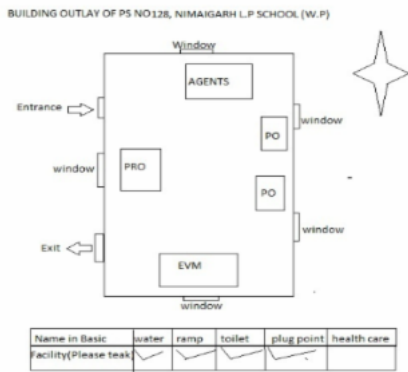

নিৰ্বাচক পঞ্জীয়ন বিষয়াৰ স্বাক্ষৰ

Nazri Naksha

Google Map View

Polling Station Building Front View

ভোটগ্ৰহন কেন্দ্ৰৰ সন্মুখৰ দৃশ্য

Cad View

Key MAP View

Key Map of PS 128, Nimaigarh LP School (W.P)