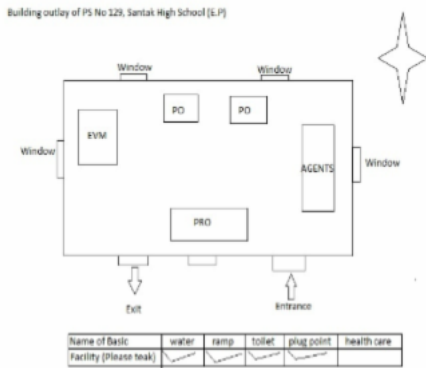

নিৰ্বাচক পঞ্জীয়ন বিষয়াৰ স্বাক্ষৰ

Nazri Naksha

Google Map View

Polling Station Building Front View

ভোটগ্ৰহন কেন্দ্ৰৰ সন্মুখৰ দৃশ্য

Cad View

Key MAP View

1 নাম : খাৰীয়া মূৰ্খা পিতাৰ নাম: চহৰাই মূৰ্খা ঘৰ নং : 1 বয়স : 64 লিঙ্গ : পুৰুষ	MVY1214659 ফটো উপলব্ধ	2 নাম : নয়ন কুৰ্মী পিতাৰ নাম: চহৰাই কুৰ্মী ঘৰ নং : 1 বয়স : 53 লিঙ্গ : পুৰুষ	MVY1214580 ফটো উপলব্ধ	3 নাম : ৰেখাৰাণী দাস স্বামীৰ নাম: নয়ন কুৰ্মী ঘৰ নং : 01 বয়স : 53 লিঙ্গ : মহিলা	MVY0313197 ফটো উপলব্ধ
4 নাম : সুনীল কুৰ্মী পিতাৰ নাম: চহৰাই কুৰ্মী ঘৰ নং : 1 বয়স : 49 লিঙ্গ : পুৰুষ	MVY1214604 ফটো উপলব্ধ	5 নাম : প্ৰভা কুৰ্মী পিতাৰ নাম: চহৰাই কুৰ্মী ঘৰ নং : 1 বয়স : 46 লিঙ্গ : মহিলা	MVY0244020 ফটো উপলব্ধ	6 নাম : মীনা কুৰ্মী পিতাৰ নাম: চহৰাই কুৰ্মী ঘৰ নং : 1 বয়স : 44 লিঙ্গ : মহিলা	MVY0242750 ফটো উপলব্ধ
7 নাম : কুম্বী স্বামীৰ নাম: সুনীল কুৰ্মী ঘৰ নং : 1 বয়স : 41 লিঙ্গ : মহিলা	MVY1573382 ফটো উপলব্ধ	8 নাম : ৰমেশ কুৰ্মী পিতাৰ নাম: চহৰাই কুৰ্মী ঘৰ নং : 1 বয়স : 39 লিঙ্গ : পুৰুষ	MVY1214648 ফটো উপলব্ধ	9 নাম : ৰশ্মি চেতিয়া পিতাৰ নাম: ব্ৰজেন চেতিয়া ঘৰ নং : 1 বয়স : 24 লিঙ্গ : মহিলা	MVY0445551 ফটো উপলব্ধ
10 নাম : ৰাকেশ চেতিয়া পিতাৰ নাম: ব্ৰজেন চেতিয়া ঘৰ নং : 1 বয়স : 23 লিঙ্গ : পুৰুষ	MVY0445577 ফটো উপলব্ধ	11 নাম : ওয়াসিমা বেগম পিতাৰ নাম: বাবুল আলী ঘৰ নং : 100ক বয়স : 19 লিঙ্গ : মহিলা	TOX0135228 ফটো উপলব্ধ	12 নাম : মতিলাল কুৰ্মী পিতাৰ নাম: দিনুবা কুৰ্মী ঘৰ নং : 2 বয়স : 56 লিঙ্গ : পুৰুষ	MVY1214660 ফটো উপলব্ধ
13 নাম : বীৰেণ কুৰ্মী পিতাৰ নাম: দিনোবা কুৰ্মী ঘৰ নং : 2 বয়স : 44 লিঙ্গ : পুৰুষ	MVY1214693 ফটো উপলব্ধ	14 নাম : কৰুণা কুৰ্মী স্বামীৰ নাম: বীৰেণ কুৰ্মী ঘৰ নং : 2 বয়স : 34 লিঙ্গ : মহিলা	MVY1223025 ফটো উপলব্ধ	15 নাম : ৰায়চন্দ্ৰ কুৰ্মী পিতাৰ নাম: দিনুবা কুৰ্মী ঘৰ নং : 3 বয়স : 48 লিঙ্গ : পুৰুষ	MVY1214717 ফটো উপলব্ধ
16 নাম : চঞ্জা কুৰ্মী স্বামীৰ নাম: ৰায়চৰন কুৰ্মী ঘৰ নং : 3 বয়স : 46 লিঙ্গ : মহিলা	MVY1214728 ফটো উপলব্ধ	S 17 নাম : পুষ্পাঞ্জলি কুৰ্মী পিতাৰ নাম: ৰায়চৰন কুৰ্মী ঘৰ নং : 3 বয়স : 25 লিঙ্গ : মহিলা	MVY0249649 ফটো উপলব্ধ	18 নাম : অনিল চেতিয়া পিতাৰ নাম: মহেন্দ্ৰ চেতিয়া ঘৰ নং : 8 বয়স : 55 লিঙ্গ : পুৰুষ	MVY1214739 ফটো উপলব্ধ
19 নাম : ঘন চেতিয়া স্বামীৰ নাম: অনিল চেতিয়া ঘৰ নং : 8 বয়স : 48 লিঙ্গ : মহিলা	MVY1214740 ফটো উপলব্ধ	20 নাম : জিন্সী চেতিয়া পিতাৰ নাম: অনিল চেতিয়া ঘৰ নং : 8 বয়স : 33 লিঙ্গ : মহিলা	MVY1223036 ফটো উপলব্ধ	21 নাম : বিক চেতিয়া পিতাৰ নাম: অনিল চেতিয়া ঘৰ নং : 8 বয়স : 31 লিঙ্গ : পুৰুষ	MVY1223412 ফটো উপলব্ধ
22 নাম : মহেশ কুৰ্মী পিতাৰ নাম: ৰঘুনাথ কুৰ্মী ঘৰ নং : 5 বয়স : 45 লিঙ্গ : পুৰুষ	MVY1214762 ফটো উপলব্ধ	23 নাম : ভাৰতী কুৰ্মী স্বামীৰ নাম: মহেশ কুৰ্মী ঘৰ নং : 5 বয়স : 43 লিঙ্গ : মহিলা	MVY1214773 ফটো উপলব্ধ	24 নাম : চিন কুৰ্মী স্বামীৰ নাম: জবাহৰলাল কুৰ্মী ঘৰ নং : 5 বয়স : 41 লিঙ্গ : মহিলা	MVY1214795 ফটো উপলব্ধ
25 নাম : দেব কুৰ্মী মাতৃৰ নাম: চিনু কুৰ্মী ঘৰ নং : 5 বয়স : 21 লিঙ্গ : পুৰুষ	TOX0089672 ফটো উপলব্ধ	26 নাম : অৰুণ কুৰ্মী পিতাৰ নাম: লোকেশ্বৰ কুৰ্মী ঘৰ নং : 5খ বয়স : 27 লিঙ্গ : পুৰুষ	MVY0366070 ফটো উপলব্ধ	27 নাম : অন বাউৰী কুৰ্মী স্বামীৰ নাম: অৰুণ কুৰ্মী ঘৰ নং : 5খ বয়স : 30 লিঙ্গ : মহিলা	MVY1155415 ফটো উপলব্ধ
28 নাম : তৰুণ কুৰ্মী পিতাৰ নাম: লোকেশ্বৰ কুৰ্মী ঘৰ নং : 5খ বয়স : 27 লিঙ্গ : পুৰুষ	MVY0366443 ফটো উপলব্ধ	29 নাম : উৰ্মিলা কুৰ্মী স্বামীৰ নাম: লোকেশ্বৰ কুৰ্মী ঘৰ নং : 5খ বয়স : 50 লিঙ্গ : মহিলা	MVY1214831 ফটো উপলব্ধ	30 নাম : ৰূপা কুৰ্মী স্বামীৰ নাম: যোগেশ্বৰ কুৰ্মী ঘৰ নং : 5ক বয়স : 48 লিঙ্গ : মহিলা	MVY1214819 ফটো উপলব্ধ