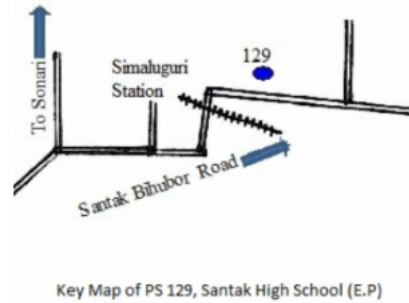

নিৰ্বাচক পঞ্জীয়ন বিষয়াৰ স্বাক্ষৰ

Nazri Naksha

Google Map View

Polling Station Building Front View

ভোটগ্ৰহন কেন্দ্ৰৰ সন্মুখৰ দৃশ্য

Cad View

Key MAP View

1 নাম : খাৰীয়া মূৰ্খা পিতাৰ নাম: চহৰাই মূৰ্খা ঘৰ নং : 1 বয়স : 64 লিঙ্গ : পুৰুষ	MVY1214659 ফটো উপলব্ধ	2 নাম : নয়ন কুৰ্মী পিতাৰ নাম: চহৰাই কুৰ্মী ঘৰ নং : 1 বয়স : 53 লিঙ্গ : পুৰুষ	MVY1214580 ফটো উপলব্ধ	3 নাম : ৰেখাৰাণী দাস স্বামীৰ নাম: নয়ন কুৰ্মী ঘৰ নং : 01 বয়স : 53 লিঙ্গ : মহিলা	MVY0313197 ফটো উপলব্ধ
4 নাম : সুনীল কুৰ্মী পিতাৰ নাম: চহৰাই কুৰ্মী ঘৰ নং : 1 বয়স : 49 লিঙ্গ : পুৰুষ	MVY1214604 ফটো উপলব্ধ	5 নাম : প্ৰভা কুৰ্মী পিতাৰ নাম: চহৰাই কুৰ্মী ঘৰ নং : 1 বয়স : 46 লিঙ্গ : মহিলা	MVY0244020 ফটো উপলব্ধ	6 নাম : মীনা কুৰ্মী পিতাৰ নাম: চহৰাই কুৰ্মী ঘৰ নং : 1 বয়স : 44 লিঙ্গ : মহিলা	MVY0242750 ফটো উপলব্ধ
7 নাম : কুম্বী স্বামীৰ নাম: সুনীল কুৰ্মী ঘৰ নং : 1 বয়স : 41 লিঙ্গ : মহিলা	MVY1573382 ফটো উপলব্ধ	8 নাম : ৰমেশ কুৰ্মী পিতাৰ নাম: চহৰাই কুৰ্মী ঘৰ নং : 1 বয়স : 39 লিঙ্গ : পুৰুষ	MVY1214648 ফটো উপলব্ধ	9 নাম : ৰশ্মি চেতিয়া পিতাৰ নাম: ব্ৰজেন চেতিয়া ঘৰ নং : 1 বয়স : 24 লিঙ্গ : মহিলা	MVY0445551 ফটো উপলব্ধ
10 নাম : ৰাকেশ চেতিয়া পিতাৰ নাম: ব্ৰজেন চেতিয়া ঘৰ নং : 1 বয়স : 23 লিঙ্গ : পুৰুষ	MVY0445577 ফটো উপলব্ধ	11 নাম : ওয়াসিমা বেগম পিতাৰ নাম: বাবুল আলী ঘৰ নং : 100ক বয়স : 19 লিঙ্গ : মহিলা	TOX0135228 ফটো উপলব্ধ	12 নাম : মতিলাল কুৰ্মী পিতাৰ নাম: দিনুবা কুৰ্মী ঘৰ নং : 2 বয়স : 56 লিঙ্গ : পুৰুষ	MVY1214660 ফটো উপলব্ধ
13 নাম : বীৰেণ কুৰ্মী পিতাৰ নাম: দিনোবা কুৰ্মী ঘৰ নং : 2 বয়স : 44 লিঙ্গ : পুৰুষ	MVY1214693 ফটো উপলব্ধ	14 নাম : কৰুণা কুৰ্মী স্বামীৰ নাম: বীৰেণ কুৰ্মী ঘৰ নং : 2 বয়স : 34 লিঙ্গ : মহিলা	MVY1223025 ফটো উপলব্ধ	15 নাম : ৰায়চন্দ্ৰ কুৰ্মী পিতাৰ নাম: দিনুবা কুৰ্মী ঘৰ নং : 3 বয়স : 48 লিঙ্গ : পুৰুষ	MVY1214717 ফটো উপলব্ধ
16 নাম : চঞ্জা কুৰ্মী স্বামীৰ নাম: ৰায়চৰন কুৰ্মী ঘৰ নং : 3 বয়স : 46 লিঙ্গ : মহিলা	MVY1214728 ফটো উপলব্ধ	S 17 নাম : পুষ্পাঞ্জলি কুৰ্মী পিতাৰ নাম: ৰায়চৰন কুৰ্মী ঘৰ নং : 3 বয়স : 25 লিঙ্গ : মহিলা	MVY0249649 ফটো উপলব্ধ	18 নাম : অনিল চেতিয়া পিতাৰ নাম: মহেন্দ্ৰ চেতিয়া ঘৰ নং : 8 বয়স : 55 লিঙ্গ : পুৰুষ	MVY1214739 ফটো উপলব্ধ
19 নাম : ঘন চেতিয়া স্বামীৰ নাম: অনিল চেতিয়া ঘৰ নং : 8 বয়স : 48 লিঙ্গ : মহিলা	MVY1214740 ফটো উপলব্ধ	20 নাম : জিন্সী চেতিয়া পিতাৰ নাম: অনিল চেতিয়া ঘৰ নং : 8 বয়স : 33 লিঙ্গ : মহিলা	MVY1223036 ফটো উপলব্ধ	21 নাম : বিক চেতিয়া পিতাৰ নাম: অনিল চেতিয়া ঘৰ নং : 8 বয়স : 31 লিঙ্গ : পুৰুষ	MVY1223412 ফটো উপলব্ধ
22 নাম : মহেশ কুৰ্মী পিতাৰ নাম: ৰঘুনাথ কুৰ্মী ঘৰ নং : 5 বয়স : 45 লিঙ্গ : পুৰুষ	MVY1214762 ফটো উপলব্ধ	23 নাম : ভাৰতী কুৰ্মী স্বামীৰ নাম: মহেশ কুৰ্মী ঘৰ নং : 5 বয়স : 43 লিঙ্গ : মহিলা	MVY1214773 ফটো উপলব্ধ	24 নাম : চিন কুৰ্মী স্বামীৰ নাম: জবাহৰলাল কুৰ্মী ঘৰ নং : 5 বয়স : 41 লিঙ্গ : মহিলা	MVY1214795 ফটো উপলব্ধ
25 নাম : দেব কুৰ্মী মাতৃৰ নাম: চিনু কুৰ্মী ঘৰ নং : 5 বয়স : 21 লিঙ্গ : পুৰুষ	TOX0089672 ফটো উপলব্ধ	26 নাম : অৰুণ কুৰ্মী পিতাৰ নাম: লোকেশ্বৰ কুৰ্মী ঘৰ নং : 5খ বয়স : 27 লিঙ্গ : পুৰুষ	MVY0366070 ফটো উপলব্ধ	27 নাম : অন বাউৰী কুৰ্মী স্বামীৰ নাম: অৰুণ কুৰ্মী ঘৰ নং : 5খ বয়স : 30 লিঙ্গ : মহিলা	MVY1155415 ফটো উপলব্ধ
28 নাম : তৰুণ কুৰ্মী পিতাৰ নাম: লোকেশ্বৰ কুৰ্মী ঘৰ নং : 5খ বয়স : 27 লিঙ্গ : পুৰুষ	MVY0366443 ফটো উপলব্ধ	29 নাম : উৰ্মিলা কুৰ্মী স্বামীৰ নাম: লোকেশ্বৰ কুৰ্মী ঘৰ নং : 5খ বয়স : 50 লিঙ্গ : মহিলা	MVY1214831 ফটো উপলব্ধ	30 নাম : ৰূপা কুৰ্মী স্বামীৰ নাম: যোগেশ্বৰ কুৰ্মী ঘৰ নং : 5ক বয়স : 48 লিঙ্গ : মহিলা	MVY1214819 ফটো উপলব্ধ