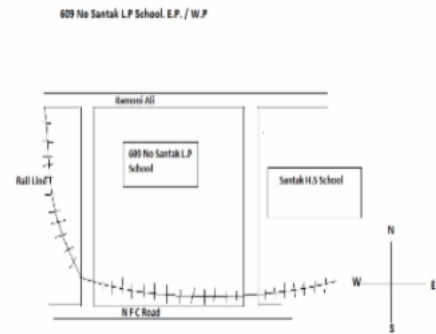

নিৰ্বাচক পঞ্জীয়ন বিষয়াৰ স্বাক্ষৰ

Nazri Naksha

Google Map View

Polling Station Building Front View

ভোটগ্ৰহন কেন্দ্ৰৰ সন্মুখৰ দৃশ্য

Cad View

Key MAP View

1 নাম : লক্ষীমাই আহমেদ স্বামীৰ নাম: ৰোজ আহমেদ ঘৰ নং : 1 বয়স : 68 লিঙ্গ : মহিলা	MVY1244560 ফটো উপলব্ধ	2 নাম : চবিৰ আহমেদ পিতাৰ নাম: ৰোজ আহমেদ ঘৰ নং : 1 বয়স : 53 লিঙ্গ : পুৰুষ	MVY1244571 ফটো উপলব্ধ	3 নাম : নিলুফা ৰহমান হাজৰিকা স্বামীৰ নাম: চবিৰ আহমেদ ঘৰ নং : 1 বয়স : 49 লিঙ্গ : মহিলা	MVY1244582 ফটো উপলব্ধ
4 নাম : জোন্না বেগম স্বামীৰ নাম: আব্দুল সত্তাৰ আলি ঘৰ নং : 1 বয়স : 47 লিঙ্গ : মহিলা	MVY1244593 ফটো উপলব্ধ	5 নাম : তামান্না তানজিলা আহমেদ পিতাৰ নাম: নিলুফা ৰহমান আহমেদ ঘৰ নং : 1 বয়স : 26 লিঙ্গ : মহিলা	MVY0277137 ফটো উপলব্ধ	6 নাম : আব্দুল চাত্তাৰ আলি পিতাৰ নাম: জান আলি ঘৰ নং : 1 বয়স : 37 লিঙ্গ : পুৰুষ	MVY0102798 ফটো উপলব্ধ
7 নাম : তৈয়েবা তাত্ৰীন বেগম পিতাৰ নাম: আব্দুল সত্তাৰ আলী ঘৰ নং : 1 বয়স : 20 লিঙ্গ : পুৰুষ	TOX0132753 ফটো উপলব্ধ	8 নাম : মঃ চৰিফুল হুছেইন পিতাৰ নাম: বেলেট হুছেইন ঘৰ নং : 9 বয়স : 70 লিঙ্গ : পুৰুষ	MVY1244606 ফটো উপলব্ধ	9 নাম : ৰছীদা বেগম স্বামীৰ নাম: চৰিফুল হুছেইন ঘৰ নং : 9 বয়স : 62 লিঙ্গ : মহিলা	MVY1244617 ফটো উপলব্ধ
10 নাম : হবিবুল হুছেইন পিতাৰ নাম: চৰিফুল হুছেইন ঘৰ নং : 9 বয়স : 37 লিঙ্গ : পুৰুষ	MVY1244639 ফটো উপলব্ধ	11 নাম : আছফিয়া বেগম পিতাৰ নাম: চৰিফুল হুছেইন ঘৰ নং : 9 বয়স : 34 লিঙ্গ : মহিলা	MVY1244640 ফটো উপলব্ধ	12 নাম : মচফিয়া বেগম পিতাৰ নাম: চৰিফুল হুছেইন ঘৰ নং : 9 বয়স : 31 লিঙ্গ : মহিলা	MVY0008801 ফটো উপলব্ধ
13 নাম : জুলেখা বেগম স্বামীৰ নাম: কাদিৰ আলি ঘৰ নং : 8 বয়স : 63 লিঙ্গ : মহিলা	MVY1244662 ফটো উপলব্ধ	14 নাম : আব্দুল খালেক মাতৃৰ নাম: জুলেখা বেগম ঘৰ নং : 8 বয়স : 32 লিঙ্গ : পুৰুষ	MVY0110809 ফটো উপলব্ধ	15 নাম : ইয়াছমিন বেগম মাতৃৰ নাম: আমজাদ হক ঘৰ নং : 8 বয়স : 31 লিঙ্গ : মহিলা	MVY0110817 ফটো উপলব্ধ
16 নাম : আব্দুল ৰহমান পিতাৰ নাম: আব্দুল কেৰিম ঘৰ নং : 5 বয়স : 62 লিঙ্গ : পুৰুষ	MVY1244695 ফটো উপলব্ধ	17 নাম : চৰিফা বেগম স্বামীৰ নাম: আব্দুল ৰহমান ঘৰ নং : 5 বয়স : 59 লিঙ্গ : মহিলা	MVY1244708 ফটো উপলব্ধ	18 নাম : আমেনা বেগম পিতাৰ নাম: আব্দুল কেৰিম ঘৰ নং : 5 বয়স : 40 লিঙ্গ : মহিলা	MVY1244720 ফটো উপলব্ধ
19 নাম : আবিদুল ৰহমান পিতাৰ নাম: মঃ আব্দুল ৰহমান ঘৰ নং : 5 বয়স : 33 লিঙ্গ : পুৰুষ	MVY1244731 ফটো উপলব্ধ	20 নাম : জাহিদুল ৰহমান পিতাৰ নাম: য়াবুল ৰহমান ঘৰ নং : 5 বয়স : 33 লিঙ্গ : পুৰুষ	MVY0284182 ফটো উপলব্ধ	21 নাম : গোলচন আৰা বেগম স্বামীৰ নাম: জাহিদুল ৰহমান ঘৰ নং : 5 বয়স : 31 লিঙ্গ : মহিলা	MVY0498733 ফটো উপলব্ধ
22 নাম : মুবিদুল ৰহমান পিতাৰ নাম: য়াবুল ৰহমান ঘৰ নং : 5 বয়স : 35 লিঙ্গ : পুৰুষ	MVY0283143 ফটো উপলব্ধ	23 নাম : হাফিজুল ৰহমান পিতাৰ নাম: আব্দুল কেৰিম ঘৰ নং : 5 বয়স : 46 লিঙ্গ : পুৰুষ	MVY1244719 ফটো উপলব্ধ	24 নাম : অঞ্জুমা বেগম স্বামীৰ নাম: হাফিজুল ৰহমান ঘৰ নং : 5 বয়স : 41 লিঙ্গ : মহিলা	MVY0308551 ফটো উপলব্ধ
25 নাম : মুস্তাক ৰহমান পিতাৰ নাম: আহিদুল ৰহমান ঘৰ নং : 5 বয়স : 22 লিঙ্গ : পুৰুষ	TOX0061044 ফটো উপলব্ধ	26 নাম : মুজাকিৰ ৰহমান পিতাৰ নাম: আজিজুল ৰহমান ঘৰ নং : 5 বয়স : 28 লিঙ্গ : পুৰুষ	MVY0396531 ফটো উপলব্ধ	27 নাম : হামিদোৰ ৰহমান পিতাৰ নাম: আব্দুল ৰহমান ঘৰ নং : 5 বয়স : 30 লিঙ্গ : পুৰুষ	MVY0111666 ফটো উপলব্ধ
28 নাম : নুৰেদা বেগম স্বামীৰ নাম: হামিদুল ৰহমান ঘৰ নং : 5 বয়স : 28 লিঙ্গ : মহিলা	MVY0504100 ফটো উপলব্ধ	29 নাম : ইয়াবুল ৰহমান পিতাৰ নাম: আব্দুল কেৰিম ঘৰ নং : 5 বয়স : 57 লিঙ্গ : পুৰুষ	MVY1244786 ফটো উপলব্ধ	30 নাম : ইলেনা বেগম স্বামীৰ নাম: ইয়াবুল ৰহমান ঘৰ নং : 5 বয়স : 53 লিঙ্গ : মহিলা	MVY1244797 ফটো উপলব্ধ