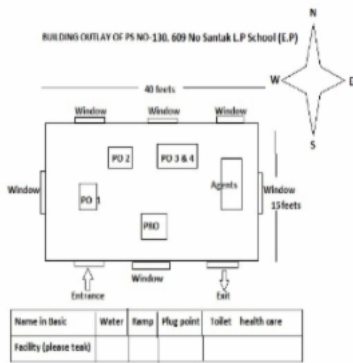

নিৰ্বাচক পঞ্জীয়ন বিষয়াৰ স্বাক্ষৰ

Nazri Naksha

Google Map View

Polling Station Building Front View

ভোটগ্ৰহন কেন্দ্ৰৰ সন্মুখৰ দৃশ্য

Cad View

Key MAP View

1 নাম : লক্ষীমাই আহমেদ স্বামীৰ নাম: ৰোজ আহমেদ ঘৰ নং : 1 বয়স : 68 লিঙ্গ : মহিলা	MVY1244560 ফটো উপলব্ধ	2 নাম : চবিৰ আহমেদ পিতাৰ নাম: ৰোজ আহমেদ ঘৰ নং : 1 বয়স : 53 লিঙ্গ : পুৰুষ	MVY1244571 ফটো উপলব্ধ	3 নাম : নিলুফা ৰহমান হাজৰিকা স্বামীৰ নাম: চবিৰ আহমেদ ঘৰ নং : 1 বয়স : 49 লিঙ্গ : মহিলা	MVY1244582 ফটো উপলব্ধ
4 নাম : জোন্না বেগম স্বামীৰ নাম: আব্দুল সত্তাৰ আলি ঘৰ নং : 1 বয়স : 47 লিঙ্গ : মহিলা	MVY1244593 ফটো উপলব্ধ	5 নাম : তামান্না তানজিলা আহমেদ পিতাৰ নাম: নিলুফা ৰহমান আহমেদ ঘৰ নং : 1 বয়স : 26 লিঙ্গ : মহিলা	MVY0277137 ফটো উপলব্ধ	6 নাম : আব্দুল চাত্তাৰ আলি পিতাৰ নাম: জান আলি ঘৰ নং : 1 বয়স : 37 লিঙ্গ : পুৰুষ	MVY0102798 ফটো উপলব্ধ
7 নাম : তৈয়েবা তাত্ৰীন বেগম পিতাৰ নাম: আব্দুল সত্তাৰ আলী ঘৰ নং : 1 বয়স : 20 লিঙ্গ : পুৰুষ	TOX0132753 ফটো উপলব্ধ	8 নাম : মঃ চৰিফুল হুছেইন পিতাৰ নাম: বেলেট হুছেইন ঘৰ নং : 9 বয়স : 70 লিঙ্গ : পুৰুষ	MVY1244606 ফটো উপলব্ধ	9 নাম : ৰছীদা বেগম স্বামীৰ নাম: চৰিফুল হুছেইন ঘৰ নং : 9 বয়স : 62 লিঙ্গ : মহিলা	MVY1244617 ফটো উপলব্ধ
10 নাম : হবিবুল হুছেইন পিতাৰ নাম: চৰিফুল হুছেইন ঘৰ নং : 9 বয়স : 37 লিঙ্গ : পুৰুষ	MVY1244639 ফটো উপলব্ধ	11 নাম : আছফিয়া বেগম পিতাৰ নাম: চৰিফুল হুছেইন ঘৰ নং : 9 বয়স : 34 লিঙ্গ : মহিলা	MVY1244640 ফটো উপলব্ধ	12 নাম : মচফিয়া বেগম পিতাৰ নাম: চৰিফুল হুছেইন ঘৰ নং : 9 বয়স : 31 লিঙ্গ : মহিলা	MVY0008801 ফটো উপলব্ধ
13 নাম : জুলেখা বেগম স্বামীৰ নাম: কাদিৰ আলি ঘৰ নং : 8 বয়স : 63 লিঙ্গ : মহিলা	MVY1244662 ফটো উপলব্ধ	14 নাম : আব্দুল খালেক মাতৃৰ নাম: জুলেখা বেগম ঘৰ নং : 8 বয়স : 32 লিঙ্গ : পুৰুষ	MVY0110809 ফটো উপলব্ধ	15 নাম : ইয়াছমিন বেগম মাতৃৰ নাম: আমজাদ হক ঘৰ নং : 8 বয়স : 31 লিঙ্গ : মহিলা	MVY0110817 ফটো উপলব্ধ
16 নাম : আব্দুল ৰহমান পিতাৰ নাম: আব্দুল কেৰিম ঘৰ নং : 5 বয়স : 62 লিঙ্গ : পুৰুষ	MVY1244695 ফটো উপলব্ধ	17 নাম : চৰিফা বেগম স্বামীৰ নাম: আব্দুল ৰহমান ঘৰ নং : 5 বয়স : 59 লিঙ্গ : মহিলা	MVY1244708 ফটো উপলব্ধ	18 নাম : আমেনা বেগম পিতাৰ নাম: আব্দুল কেৰিম ঘৰ নং : 5 বয়স : 40 লিঙ্গ : মহিলা	MVY1244720 ফটো উপলব্ধ
19 নাম : আবিদুল ৰহমান পিতাৰ নাম: মঃ আব্দুল ৰহমান ঘৰ নং : 5 বয়স : 33 লিঙ্গ : পুৰুষ	MVY1244731 ফটো উপলব্ধ	20 নাম : জাহিদুল ৰহমান পিতাৰ নাম: য়াবুল ৰহমান ঘৰ নং : 5 বয়স : 33 লিঙ্গ : পুৰুষ	MVY0284182 ফটো উপলব্ধ	21 নাম : গোলচন আৰা বেগম স্বামীৰ নাম: জাহিদুল ৰহমান ঘৰ নং : 5 বয়স : 31 লিঙ্গ : মহিলা	MVY0498733 ফটো উপলব্ধ
22 নাম : মুবিদুল ৰহমান পিতাৰ নাম: য়াবুল ৰহমান ঘৰ নং : 5 বয়স : 35 লিঙ্গ : পুৰুষ	MVY0283143 ফটো উপলব্ধ	23 নাম : হাফিজুল ৰহমান পিতাৰ নাম: আব্দুল কেৰিম ঘৰ নং : 5 বয়স : 46 লিঙ্গ : পুৰুষ	MVY1244719 ফটো উপলব্ধ	24 নাম : অঞ্জুমা বেগম স্বামীৰ নাম: হাফিজুল ৰহমান ঘৰ নং : 5 বয়স : 41 লিঙ্গ : মহিলা	MVY0308551 ফটো উপলব্ধ
25 নাম : মুস্তাক ৰহমান পিতাৰ নাম: আহিদুল ৰহমান ঘৰ নং : 5 বয়স : 22 লিঙ্গ : পুৰুষ	TOX0061044 ফটো উপলব্ধ	26 নাম : মুজাকিৰ ৰহমান পিতাৰ নাম: আজিজুল ৰহমান ঘৰ নং : 5 বয়স : 28 লিঙ্গ : পুৰুষ	MVY0396531 ফটো উপলব্ধ	27 নাম : হামিদোৰ ৰহমান পিতাৰ নাম: আব্দুল ৰহমান ঘৰ নং : 5 বয়স : 30 লিঙ্গ : পুৰুষ	MVY0111666 ফটো উপলব্ধ
28 নাম : নুৰেদা বেগম স্বামীৰ নাম: হামিদুল ৰহমান ঘৰ নং : 5 বয়স : 28 লিঙ্গ : মহিলা	MVY0504100 ফটো উপলব্ধ	29 নাম : ইয়াবুল ৰহমান পিতাৰ নাম: আব্দুল কেৰিম ঘৰ নং : 5 বয়স : 57 লিঙ্গ : পুৰুষ	MVY1244786 ফটো উপলব্ধ	30 নাম : ইলেনা বেগম স্বামীৰ নাম: ইয়াবুল ৰহমান ঘৰ নং : 5 বয়স : 53 লিঙ্গ : মহিলা	MVY1244797 ফটো উপলব্ধ