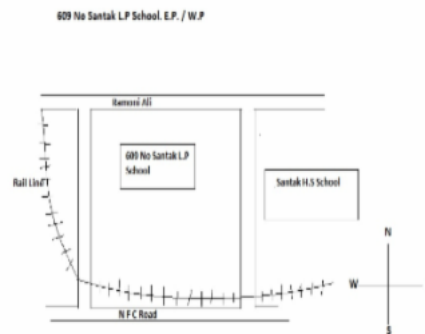

নিৰ্বাচক পঞ্জীয়ন বিষয়াৰ স্বাক্ষৰ

Nazri Naksha

Google Map View

Polling Station Building Front View

ভোটগ্ৰহন কেন্দ্ৰৰ সন্মুখৰ দৃশ্য

Cad View

Key MAP View

S	1	MVY0504068	ফটো উপলব্ধ
নাম : মদল আলী পিতাৰ নাম: সোমেশ্বৰ আলী ঘৰ নং : 105 বয়স : 28 লিঙ্গ : পুৰুষ			