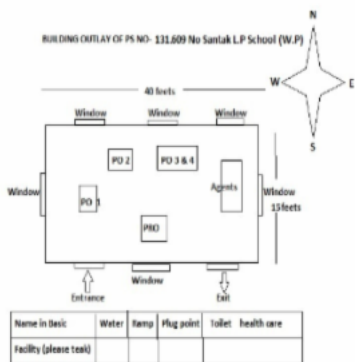

নিৰ্বাচক পঞ্জীয়ন বিষয়াৰ স্বাক্ষৰ

Nazri Naksha

Google Map View

Polling Station Building Front View

ভোটগ্ৰহন কেন্দ্ৰৰ সন্মুখৰ দৃশ্য

Cad View

Key MAP View

S	1	MVY0504068	ফটো উপলব্ধ
নাম : মদল আলী পিতাৰ নাম: সোমেশ্বৰ আলী ঘৰ নং : 105 বয়স : 28 লিঙ্গ : পুৰুষ			