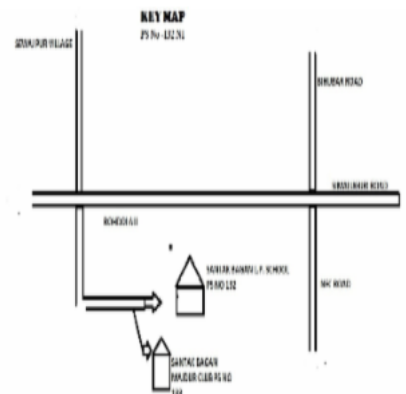

নিৰ্বাচক পঞ্জীয়ন বিষয়াৰ স্বাক্ষৰ

Nazri Naksha

Google Map View

Polling Station Building Front View

ভোটগ্ৰহন কেন্দ্ৰৰ সন্মুখৰ দৃশ্য

Cad View

Key MAP View

1 নাম : অৰুন তাঁতী পিতাৰ নাম: বিনোদ তাঁতী ঘৰ নং : 6 বয়স : 25 লিঙ্গ : পুৰুষ	TOX0105718 ফটো উপলব্ধ	2 নাম : বহীদা বেগম স্বামীৰ নাম: মহিনুদ্দিন আহমেদ ঘৰ নং : 134 বয়স : 42 লিঙ্গ : মহিলা	MVY0252742 ফটো উপলব্ধ	3 নাম : ৰূপা চাওৰা স্বামীৰ নাম: হৰেন চাওৰা ঘৰ নং : 167 বয়স : 22 লিঙ্গ : মহিলা	TOX0118042 ফটো উপলব্ধ
R 4 নাম : জয়ীৰী চাউৰা মাতৃৰ নাম: জগমোহ চাউৰা ঘৰ নং : 167 বয়স : 22 লিঙ্গ : মহিলা	TOX0118075 ফটো উপলব্ধ	5 নাম : দিম্পী গগৈ ৰাজপুত পিতাৰ নাম: বিক্রম ৰাজপুত ঘৰ নং : 276 বয়স : 25 লিঙ্গ : মহিলা	MVY0276576 ফটো উপলব্ধ	6 নাম : অঞ্জলি চাউৰা স্বামীৰ নাম: বংশীলাল চাউৰা ঘৰ নং : 331 বয়স : 38 লিঙ্গ : মহিলা	MVY1269461 ফটো উপলব্ধ
7 নাম : চুনিতা খদাল মাতৃৰ নাম: নিৰু খদাল ঘৰ নং : 346 বয়স : 29 লিঙ্গ : মহিলা	MVY0064436 ফটো উপলব্ধ	# 8 নাম : ভাইটি চাওৰা পিতাৰ নাম: বিকাশ চাওৰা ঘৰ নং : 361 বয়স : 30 লিঙ্গ : পুৰুষ	TOX0009951 ফটো উপলব্ধ	9 নাম : পিংকী চাওৰা পিতাৰ নাম: ভাইটি চাওৰা ঘৰ নং : 361 বয়স : 30 লিঙ্গ : মহিলা	TOX0018648 ফটো উপলব্ধ
10 নাম : মনিকা চাওৰা পিতাৰ নাম: বলোৰাম চাওৰা ঘৰ নং : 364 বয়স : 22 লিঙ্গ : মহিলা	TOX0015826 ফটো উপলব্ধ	11 নাম : বেণু মাৰি স্বামীৰ নাম: মংগল মাৰি ঘৰ নং : 395 বয়স : 39 লিঙ্গ : মহিলা	MVY0281543 ফটো উপলব্ধ	12 নাম : মংগল মাৰি পিতাৰ নাম: শিবা মাৰি ঘৰ নং : 375 বয়স : 35 লিঙ্গ : পুৰুষ	MVY0266759 ফটো উপলব্ধ
13 নাম : মামণি তচা পিতাৰ নাম: কাৰ্তিক তচা ঘৰ নং : 420 বয়স : 30 লিঙ্গ : মহিলা	MVY0292276 ফটো উপলব্ধ	# 14 নাম : কাৰ্তিক তচা অন্যান্য: মামণি তচা ঘৰ নং : 420 বয়স : 27 লিঙ্গ : পুৰুষ	TOX0111948 ফটো উপলব্ধ	15 নাম : চিৰঞ্জ তাঁতি পিতাৰ নাম: প্যাট্ৰিচ তাঁতি ঘৰ নং : 424 বয়স : 30 লিঙ্গ : পুৰুষ	MVY0297127 ফটো উপলব্ধ
16 নাম : সংগীতা চাওৰা পিতাৰ নাম: অৰুন চাওৰা ঘৰ নং : 457 বয়স : 27 লিঙ্গ : মহিলা	TOX0009746 ফটো উপলব্ধ	17 নাম : চামা চাউৰা পিতাৰ নাম: মাংৰা চাউৰা ঘৰ নং : 868 বয়স : 48 লিঙ্গ : পুৰুষ	MVY1268286 ফটো উপলব্ধ	18 নাম : মনি চাউৰা স্বামীৰ নাম: গুঞ্জু চাউৰা ঘৰ নং : 868 বয়স : 45 লিঙ্গ : মহিলা	MVY1268275 ফটো উপলব্ধ
19 নাম : চানমাই চাউৰা স্বামীৰ নাম: চামা চাউৰা ঘৰ নং : 868 বয়স : 40 লিঙ্গ : মহিলা	MVY1268297 ফটো উপলব্ধ	20 নাম : মিনা চাওঁৰা পিতাৰ নাম: গুঞ্জু চাওঁৰা ঘৰ নং : 868 বয়স : 29 লিঙ্গ : মহিলা	MVY0363697 ফটো উপলব্ধ	21 নাম : বসন্তী চাউৰা স্বামীৰ নাম: বন চাউৰা ঘৰ নং : 868 বয়স : 52 লিঙ্গ : মহিলা	MVY1268311 ফটো উপলব্ধ
22 নাম : তপন চাউৰা পিতাৰ নাম: পঞ্চম চাউৰা ঘৰ নং : 868 বয়স : 30 লিঙ্গ : পুৰুষ	MVY0467084 ফটো উপলব্ধ	23 নাম : জুতি চাউৰা স্বামীৰ নাম: তপন চাউৰা ঘৰ নং : 868 বয়স : 26 লিঙ্গ : মহিলা	MVY0403238 ফটো উপলব্ধ	24 নাম : অন চাউৰা পিতাৰ নাম: পঞ্চম চাউৰা ঘৰ নং : 469 বয়স : 24 লিঙ্গ : মহিলা	MVY0471433 ফটো উপলব্ধ
25 নাম : ৰাজেন চাউৰা পিতাৰ নাম: বন চাউৰা ঘৰ নং : 890 বয়স : 55 লিঙ্গ : পুৰুষ	MVY1268333 ফটো উপলব্ধ	26 নাম : ৰূপালি চাউৰা স্বামীৰ নাম: ৰাজেন চাউৰা ঘৰ নং : 890 বয়স : 48 লিঙ্গ : মহিলা	MVY1268344 ফটো উপলব্ধ	27 নাম : বিকাশ চাউৰা পিতাৰ নাম: বন চাউৰা ঘৰ নং : 890 বয়স : 45 লিঙ্গ : পুৰুষ	MVY1268355 ফটো উপলব্ধ
28 নাম : দুটিৰাম চাউৰা পিতাৰ নাম: বন চাউৰা ঘৰ নং : 890 বয়স : 40 লিঙ্গ : পুৰুষ	MVY1268377 ফটো উপলব্ধ	29 নাম : ৰুমি চাউৰা স্বামীৰ নাম: বিকাশ চাউৰা ঘৰ নং : 890 বয়স : 40 লিঙ্গ : মহিলা	MVY1268366 ফটো উপলব্ধ	30 নাম : মীনা চাওঁৰা স্বামীৰ নাম: দুটিৰাম চাওঁৰা ঘৰ নং : 890 বয়স : 37 লিঙ্গ : মহিলা	MVY1274255 ফটো উপলব্ধ