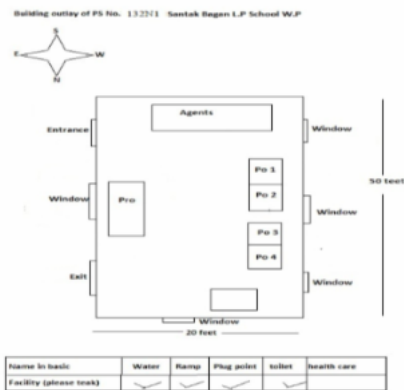

নিৰ্বাচক পঞ্জীয়ন বিষয়াৰ স্বাক্ষৰ

Nazri Naksha

Google Map View

Polling Station Building Front View

ভোটগ্ৰহন কেন্দ্ৰৰ সন্মুখৰ দৃশ্য

Cad View

Key MAP View

1 নাম : অৰুন তাঁতী পিতাৰ নাম: বিনোদ তাঁতী ঘৰ নং : 6 বয়স : 25 লিঙ্গ : পুৰুষ	TOX0105718 ফটো উপলব্ধ	2 নাম : বহীদা বেগম স্বামীৰ নাম: মহিনুদ্দিন আহমেদ ঘৰ নং : 134 বয়স : 42 লিঙ্গ : মহিলা	MVY0252742 ফটো উপলব্ধ	3 নাম : ৰূপা চাওৰা স্বামীৰ নাম: হৰেন চাওৰা ঘৰ নং : 167 বয়স : 22 লিঙ্গ : মহিলা	TOX0118042 ফটো উপলব্ধ
R 4 নাম : জয়ীৰী চাউৰা মাতৃৰ নাম: জগমোহ চাউৰা ঘৰ নং : 167 বয়স : 22 লিঙ্গ : মহিলা	TOX0118075 ফটো উপলব্ধ	5 নাম : দিম্পী গগৈ ৰাজপুত পিতাৰ নাম: বিক্রম ৰাজপুত ঘৰ নং : 276 বয়স : 25 লিঙ্গ : মহিলা	MVY0276576 ফটো উপলব্ধ	6 নাম : অঞ্জলি চাউৰা স্বামীৰ নাম: বংশীলাল চাউৰা ঘৰ নং : 331 বয়স : 38 লিঙ্গ : মহিলা	MVY1269461 ফটো উপলব্ধ
7 নাম : চুনিতা খদাল মাতৃৰ নাম: নিৰু খদাল ঘৰ নং : 346 বয়স : 29 লিঙ্গ : মহিলা	MVY0064436 ফটো উপলব্ধ	# 8 নাম : ভাইটি চাওৰা পিতাৰ নাম: বিকাশ চাওৰা ঘৰ নং : 361 বয়স : 30 লিঙ্গ : পুৰুষ	TOX0009951 ফটো উপলব্ধ	9 নাম : পিংকী চাওৰা পিতাৰ নাম: ভাইটি চাওৰা ঘৰ নং : 361 বয়স : 30 লিঙ্গ : মহিলা	TOX0018648 ফটো উপলব্ধ
10 নাম : মনিকা চাওৰা পিতাৰ নাম: বলোৰাম চাওৰা ঘৰ নং : 364 বয়স : 22 লিঙ্গ : মহিলা	TOX0015826 ফটো উপলব্ধ	11 নাম : বেণু মাৰি স্বামীৰ নাম: মংগল মাৰি ঘৰ নং : 395 বয়স : 39 লিঙ্গ : মহিলা	MVY0281543 ফটো উপলব্ধ	12 নাম : মংগল মাৰি পিতাৰ নাম: শিবা মাৰি ঘৰ নং : 375 বয়স : 35 লিঙ্গ : পুৰুষ	MVY0266759 ফটো উপলব্ধ
13 নাম : মামণি তচা পিতাৰ নাম: কাৰ্তিক তচা ঘৰ নং : 420 বয়স : 30 লিঙ্গ : মহিলা	MVY0292276 ফটো উপলব্ধ	# 14 নাম : কাৰ্তিক তচা অন্যান্য: মামণি তচা ঘৰ নং : 420 বয়স : 27 লিঙ্গ : পুৰুষ	TOX0111948 ফটো উপলব্ধ	15 নাম : চিৰঞ্জ তাঁতি পিতাৰ নাম: প্যাট্ৰিচ তাঁতি ঘৰ নং : 424 বয়স : 30 লিঙ্গ : পুৰুষ	MVY0297127 ফটো উপলব্ধ
16 নাম : সংগীতা চাওৰা পিতাৰ নাম: অৰুন চাওৰা ঘৰ নং : 457 বয়স : 27 লিঙ্গ : মহিলা	TOX0009746 ফটো উপলব্ধ	17 নাম : চামা চাউৰা পিতাৰ নাম: মাংৰা চাউৰা ঘৰ নং : 868 বয়স : 48 লিঙ্গ : পুৰুষ	MVY1268286 ফটো উপলব্ধ	18 নাম : মনি চাউৰা স্বামীৰ নাম: গুঞ্জু চাউৰা ঘৰ নং : 868 বয়স : 45 লিঙ্গ : মহিলা	MVY1268275 ফটো উপলব্ধ
19 নাম : চানমাই চাউৰা স্বামীৰ নাম: চামা চাউৰা ঘৰ নং : 868 বয়স : 40 লিঙ্গ : মহিলা	MVY1268297 ফটো উপলব্ধ	20 নাম : মিনা চাওঁৰা পিতাৰ নাম: গুঞ্জু চাওঁৰা ঘৰ নং : 868 বয়স : 29 লিঙ্গ : মহিলা	MVY0363697 ফটো উপলব্ধ	21 নাম : বসন্তী চাউৰা স্বামীৰ নাম: বন চাউৰা ঘৰ নং : 868 বয়স : 52 লিঙ্গ : মহিলা	MVY1268311 ফটো উপলব্ধ
22 নাম : তপন চাউৰা পিতাৰ নাম: পঞ্চম চাউৰা ঘৰ নং : 868 বয়স : 30 লিঙ্গ : পুৰুষ	MVY0467084 ফটো উপলব্ধ	23 নাম : জুতি চাউৰা স্বামীৰ নাম: তপন চাউৰা ঘৰ নং : 868 বয়স : 26 লিঙ্গ : মহিলা	MVY0403238 ফটো উপলব্ধ	24 নাম : অন চাউৰা পিতাৰ নাম: পঞ্চম চাউৰা ঘৰ নং : 469 বয়স : 24 লিঙ্গ : মহিলা	MVY0471433 ফটো উপলব্ধ
25 নাম : ৰাজেন চাউৰা পিতাৰ নাম: বন চাউৰা ঘৰ নং : 890 বয়স : 55 লিঙ্গ : পুৰুষ	MVY1268333 ফটো উপলব্ধ	26 নাম : ৰূপালি চাউৰা স্বামীৰ নাম: ৰাজেন চাউৰা ঘৰ নং : 890 বয়স : 48 লিঙ্গ : মহিলা	MVY1268344 ফটো উপলব্ধ	27 নাম : বিকাশ চাউৰা পিতাৰ নাম: বন চাউৰা ঘৰ নং : 890 বয়স : 45 লিঙ্গ : পুৰুষ	MVY1268355 ফটো উপলব্ধ
28 নাম : দুটিৰাম চাউৰা পিতাৰ নাম: বন চাউৰা ঘৰ নং : 890 বয়স : 40 লিঙ্গ : পুৰুষ	MVY1268377 ফটো উপলব্ধ	29 নাম : ৰুমি চাউৰা স্বামীৰ নাম: বিকাশ চাউৰা ঘৰ নং : 890 বয়স : 40 লিঙ্গ : মহিলা	MVY1268366 ফটো উপলব্ধ	30 নাম : মীনা চাওঁৰা স্বামীৰ নাম: দুটিৰাম চাওঁৰা ঘৰ নং : 890 বয়স : 37 লিঙ্গ : মহিলা	MVY1274255 ফটো উপলব্ধ