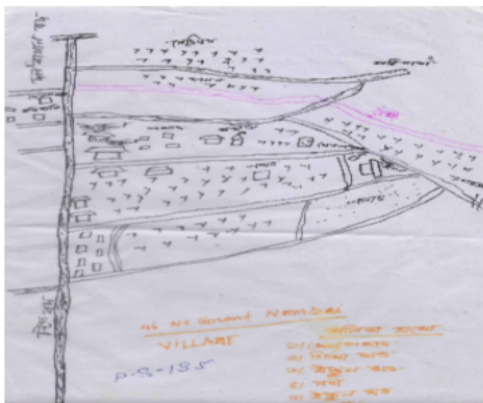

Nazri Naksha