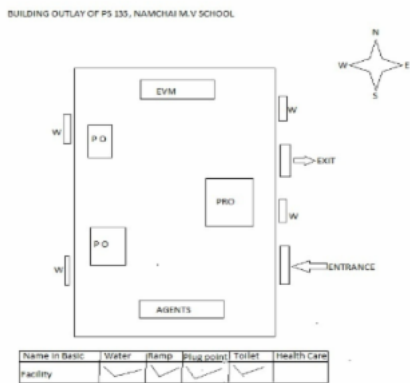

নিৰ্বাচক পঞ্জীয়ন বিষয়াৰ স্বাক্ষৰ

Nazri Naksha

Google Map View

Polling Station Building Front View

ভোটগ্ৰহন কেন্দ্ৰৰ সন্মুখৰ দৃশ্য

Cad View

Key MAP View

1 নাম : আবু আলি পিতাৰ নাম: মছৰফ আলি ঘৰ নং : 2 বয়স : 65 লিঙ্গ : পুৰুষ	MVY1274584 ফটো উপলব্ধ	2 নাম : বুমেজা বেগম স্বামীৰ নাম: মঃ আবু আলি ঘৰ নং : 2 বয়স : 53 লিঙ্গ : মহিলা	MVY1274595 ফটো উপলব্ধ	3 নাম : অবাছ আলি পিতাৰ নাম: মঃ আবু আলি ঘৰ নং : 2 বয়স : 36 লিঙ্গ : পুৰুষ	MVY1281727 ফটো উপলব্ধ
4 নাম : আচিফ আলি পিতাৰ নাম: মঃ আবু আলি ঘৰ নং : 2 বয়স : 31 লিঙ্গ : পুৰুষ	MVY1281738 ফটো উপলব্ধ	5 নাম : ছেহনাজ ইছলাম স্বামীৰ নাম: অবাছ আলি ঘৰ নং : 2 বয়স : 27 লিঙ্গ : মহিলা	MVY0123307 ফটো উপলব্ধ	6 নাম : বুলিনা বেগম স্বামীৰ নাম: অবাছ আলি ঘৰ নং : 2 বয়স : 27 লিঙ্গ : মহিলা	MVY0215400 ফটো উপলব্ধ
7 নাম : মঃআব্দুল হেমিদ পিতাৰ নাম: আহমেদ হেমিদ ঘৰ নং : 9 বয়স : 66 লিঙ্গ : পুৰুষ	MVY1274608 ফটো উপলব্ধ	8 নাম : ছবলি বেগম স্বামীৰ নাম: মঃআব্দুল হেমিদ ঘৰ নং : 9 বয়স : 51 লিঙ্গ : মহিলা	MVY1274619 ফটো উপলব্ধ	9 নাম : মঃ আব্দুল শাহিৰ মাতৃৰ নাম: মঃ আব্দুল হেমিদ ঘৰ নং : 9 বয়স : 38 লিঙ্গ : পুৰুষ	MVY1274620 ফটো উপলব্ধ
10 নাম : জ্যোত্স্না বেগম স্বামীৰ নাম: আব্দুল ছাহিৰ ঘৰ নং : 9 বয়স : 37 লিঙ্গ : মহিলা	MVY0225516 ফটো উপলব্ধ	11 নাম : নাচৰিন বেগম পিতাৰ নাম: আব্দুল হেমিদ ঘৰ নং : 9 বয়স : 28 লিঙ্গ : মহিলা	MVY0057067 ফটো উপলব্ধ	12 নাম : মঃনূৰতদিন আহমেদ পিতাৰ নাম: মঃআব্দুল কাদিৰ ঘৰ নং : 8 বয়স : 65 লিঙ্গ : পুৰুষ	MVY1274642 ফটো উপলব্ধ
13 নাম : নাৰ্জি বেগম স্বামীৰ নাম: মঃনূৰতদিন আহমেদ ঘৰ নং : 8 বয়স : 60 লিঙ্গ : মহিলা	MVY1274653 ফটো উপলব্ধ	14 নাম : মঃ নজিৰুদ্দিন আহমেদ পিতাৰ নাম: মঃ নূৰুদ্দিন আহমেদ ঘৰ নং : 8 বয়স : 38 লিঙ্গ : পুৰুষ	MVY1281749 ফটো উপলব্ধ	15 নাম : মমী বেগম স্বামীৰ নাম: মঃ নজিৰুদ্দিন আহমেদ ঘৰ নং : 8 বয়স : 35 লিঙ্গ : মহিলা	MVY1281818 ফটো উপলব্ধ
16 নাম : লিজা ৰাজখোৱা পিতাৰ নাম: নবীন ৰাজখোৱা ঘৰ নং : 4কু বয়স : 25 লিঙ্গ : মহিলা	MVY0390914 ফটো উপলব্ধ	17 নাম : সৃষ্টি ৰাজখোৱা পিতাৰ নাম: নবীন ৰাজখোৱা ঘৰ নং : 4কু বয়স : 22 লিঙ্গ : মহিলা	MVY0416735 ফটো উপলব্ধ	18 নাম : নবীন ৰাজখোৱা পিতাৰ নাম: খগেন ৰাজখোৱা ঘৰ নং : 8কু বয়স : 54 লিঙ্গ : পুৰুষ	MVY1274686 ফটো উপলব্ধ
19 নাম : মৰমী ৰাজখোৱা স্বামীৰ নাম: নবীন ৰাজখোৱা ঘৰ নং : 8কু বয়স : 45 লিঙ্গ : মহিলা	MVY1274697 ফটো উপলব্ধ	20 নাম : মহেন্দ্ৰ ভূমিজ পিতাৰ নাম: সাগৰু ভূমিজ ঘৰ নং : 9 বয়স : 65 লিঙ্গ : পুৰুষ	MVY1274744 ফটো উপলব্ধ	21 নাম : হৰেন ভূমিজ পিতাৰ নাম: মহেন্দ্ৰ ভূমিজ ঘৰ নং : 7 বয়স : 37 লিঙ্গ : পুৰুষ	MVY0263897 ফটো উপলব্ধ
22 নাম : জিয়া ভূমিজ স্বামীৰ নাম: হৰেন ভূমিজ ঘৰ নং : 7 বয়স : 32 লিঙ্গ : মহিলা	MVY0263863 ফটো উপলব্ধ	23 নাম : আকাশ ভূমিজ পিতাৰ নাম: মহেন্দ্ৰ ভূমিজ ঘৰ নং : 7 বয়স : 27 লিঙ্গ : পুৰুষ	MVY0258848 ফটো উপলব্ধ	24 নাম : লাল ভূমিজ পিতাৰ নাম: সাগৰু ভূমিজ ঘৰ নং : 8 বয়স : 63 লিঙ্গ : পুৰুষ	MVY1274766 ফটো উপলব্ধ
25 নাম : পদ্মিনী ভূমিজ স্বামীৰ নাম: লাল ভূমিজ ঘৰ নং : 8 বয়স : 60 লিঙ্গ : মহিলা	MVY1274777 ফটো উপলব্ধ	26 নাম : ৰাহুল ভূমিজ পিতাৰ নাম: লাল ভূমিজ ঘৰ নং : 8 বয়স : 29 লিঙ্গ : পুৰুষ	TOX0132951 ফটো উপলব্ধ	E 27 নাম : হাফিজুৰ ৰহমান পিতাৰ নাম: হাফিজুৰ আলি ঘৰ নং : 8 বয়স : 75 লিঙ্গ : পুৰুষ	MVY1274788 ফটো উপলব্ধ
28 নাম : মিছ জুলেখা বেগম স্বামীৰ নাম: মঃহাফিজুৰ ৰহমান ঘৰ নং : 9 বয়স : 70 লিঙ্গ : মহিলা	MVY1274799 ফটো উপলব্ধ	29 নাম : চফিকুল ৰহমান পিতাৰ নাম: হাফিজুৰ ৰহমান ঘৰ নং : 9 বয়স : 30 লিঙ্গ : পুৰুষ	MVY1282117 ফটো উপলব্ধ	S 30 নাম : মাৰিফা বেগম পিতাৰ নাম: হাফিজুৰ ৰহমান ঘৰ নং : 9 বয়স : 24 লিঙ্গ : মহিলা	MVY0299636 ফটো উপলব্ধ