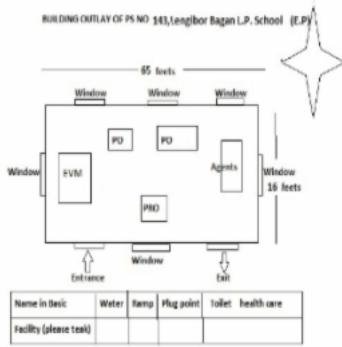

নিৰ্বাচক পঞ্জীয়ন বিষয়াৰ স্বাক্ষৰ

Nazri Naksha

Google Map View

Polling Station Building Front View

ভোটগ্ৰহন কেন্দ্ৰৰ সন্মুখৰ দৃশ্য

Cad View

Key MAP View

বিধানসভা সমষ্টিৰ নম্বৰ আৰু নাম : 97-নাজিৰা
অংশৰ নম্বৰ আৰু নাম : 1-লেডিবিৰ বাকুপুখুৰী হাবি ৱাৰ্ড নং ১০