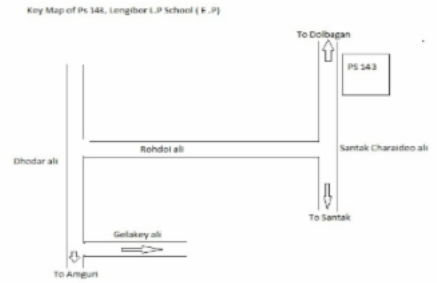

নিৰ্বাচক পঞ্জীয়ন বিষয়াৰ স্বাক্ষৰ

Nazri Naksha

Google Map View

Polling Station Building Front View

ভোটগ্ৰহন কেন্দ্ৰৰ সন্মুখৰ দৃশ্য

Cad View

Key MAP View

বিধানসভা সমষ্টিৰ নম্বৰ আৰু নাম : 97-নাজিৰা
অংশৰ নম্বৰ আৰু নাম : 1-লেডিবিৰ বাকুপুখুৰী হাবি ৱাৰ্ড নং ১০