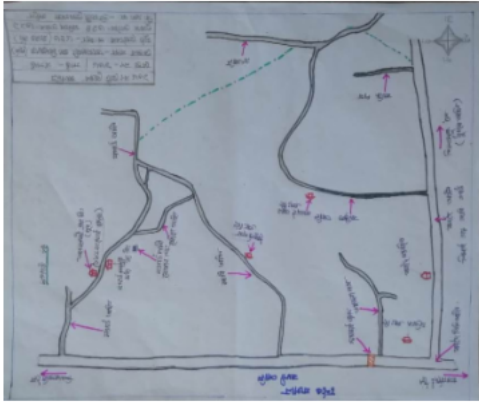

Nazri Naksha