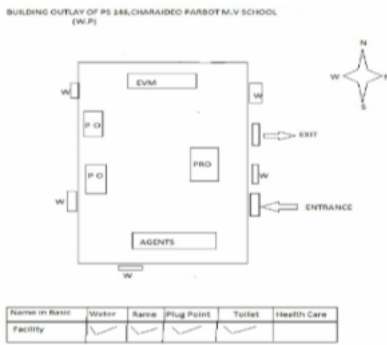

Nazri Naksha

Google Map View

Polling Station Building Front View

ভোটগ্ৰহন কেন্দ্ৰৰ সন্মুখৰ দৃশ্য

Cad View

Key MAP View