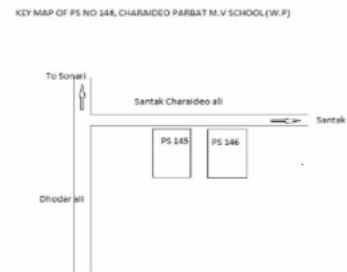

Key MAP View