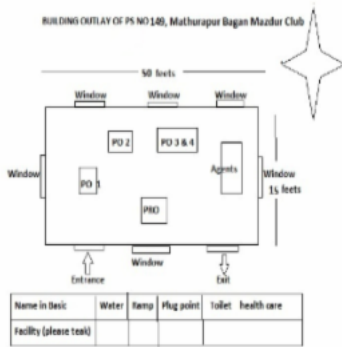

নিৰ্বাচক পঞ্জীয়ন বিষয়াৰ স্বাক্ষৰ

Nazri Naksha

Google Map View

Polling Station Building Front View

ভোটগ্ৰহন কেন্দ্ৰৰ সন্মুখৰ দৃশ্য

Cad View

Key MAP View

1 নাম : বলৰাম তাতী পিতাৰ নাম: লক্ষীন্দ্র তাতী ঘৰ নং : 3 বয়স : 50 লিঙ্গ : পুৰুষ	MVY1404586 ফটো উপলব্ধ	2 নাম : ভগত তাতী পিতাৰ নাম: চন্দ্ৰমনি তাতী ঘৰ নং : 8 বয়স : 65 লিঙ্গ : পুৰুষ	MVY1404597 ফটো উপলব্ধ	3 নাম : চকিলা তাতী স্বামীৰ নাম: ভগত তাতী ঘৰ নং : 8 বয়স : 62 লিঙ্গ : মহিলা	MVY1404600 ফটো উপলব্ধ
4 নাম : তাতী তাতী পিতাৰ নাম: ভগত তাতী ঘৰ নং : 8 বয়স : 38 লিঙ্গ : মহিলা	MVY1404611 ফটো উপলব্ধ	5 নাম : চুৰেশ তাতী পিতাৰ নাম: ভগত তাতী ঘৰ নং : 8 বয়স : 35 লিঙ্গ : পুৰুষ	MVY0173559 ফটো উপলব্ধ	6 নাম : ভানুমতী তাতী স্বামীৰ নাম: চুৰেশ তাতী ঘৰ নং : 8 বয়স : 34 লিঙ্গ : মহিলা	MVY0173567 ফটো উপলব্ধ
7 নাম : বালি প্ৰধান পিতাৰ নাম: কাৰ্তিক প্ৰধান ঘৰ নং : 5 বয়স : 60 লিঙ্গ : পুৰুষ	MVY1404633 ফটো উপলব্ধ	8 নাম : সুগিৰী তাতী পিতাৰ নাম: কাৰ্তিক প্ৰধান ঘৰ নং : 5 বয়স : 50 লিঙ্গ : পুৰুষ	MVY1404655 ফটো উপলব্ধ	9 নাম : সুৰেখা তাতী স্বামীৰ নাম: সুগ্ৰীব তাতী ঘৰ নং : 5 বয়স : 43 লিঙ্গ : মহিলা	MVY1404666 ফটো উপলব্ধ
10 নাম : জয় তাতী পিতাৰ নাম: সুগ্ৰীব তাতী ঘৰ নং : 5 বয়স : 21 লিঙ্গ : পুৰুষ	MVY2472165 ফটো উপলব্ধ	11 নাম : কিশান তাতী পিতাৰ নাম: সুগ্ৰীব তাতী ঘৰ নং : 5 বয়স : 21 লিঙ্গ : পুৰুষ	MVY2472181 ফটো উপলব্ধ	S 12 নাম : চাৰি প্ৰধান পিতাৰ নাম: কাৰ্তিক প্ৰধান ঘৰ নং : 5 বয়স : 81 লিঙ্গ : মহিলা	MVY1404622 ফটো উপলব্ধ
13 নাম : জলেশ্বৰী তাতী স্বামীৰ নাম: অমিত তাতী ঘৰ নং : 5 বয়স : 35 লিঙ্গ : মহিলা	MVY0078766 ফটো উপলব্ধ	14 নাম : মিনা তাতী স্বামীৰ নাম: শাম তাতী ঘৰ নং : 5 বয়স : 37 লিঙ্গ : মহিলা	MVY1152842 ফটো উপলব্ধ	15 নাম : শ্যাম তাতী পিতাৰ নাম: বসন্ত তাতী ঘৰ নং : 5 বয়স : 45 লিঙ্গ : পুৰুষ	MVY1404677 ফটো উপলব্ধ
16 নাম : অমিত তাতী পিতাৰ নাম: বসন্ত তাতী ঘৰ নং : 5 বয়স : 39 লিঙ্গ : পুৰুষ	MVY1404699 ফটো উপলব্ধ	17 নাম : চুজীত তাতী পিতাৰ নাম: বসন্ত তাতী ঘৰ নং : 5 বয়স : 36 লিঙ্গ : পুৰুষ	MVY0178905 ফটো উপলব্ধ	18 নাম : সন্ধ্যা তাতী স্বামীৰ নাম: চুজীত তাতী ঘৰ নং : 5 বয়স : 31 লিঙ্গ : মহিলা	MVY1568010 ফটো উপলব্ধ
19 নাম : বনশীধৰ দুহৰা পিতাৰ নাম: গনেশ দুহৰা ঘৰ নং : 9 বয়স : 49 লিঙ্গ : পুৰুষ	MVY1404724 ফটো উপলব্ধ	20 নাম : অঞ্জনা দুহৰা স্বামীৰ নাম: পদ্মধৰ দুহৰা ঘৰ নং : 9 বয়স : 45 লিঙ্গ : মহিলা	MVY1404746 ফটো উপলব্ধ	21 নাম : বিশাল তাতী পিতাৰ নাম: বংশী তাতী ঘৰ নং : 7 বয়স : 22 লিঙ্গ : পুৰুষ	TOX0008771 ফটো উপলব্ধ
22 নাম : মনোহৰ তাতী পিতাৰ নাম: গনেশ তাতী ঘৰ নং : 9 বয়স : 39 লিঙ্গ : পুৰুষ	MVY0185827 ফটো উপলব্ধ	23 নাম : দুৰ্গাদাসী তাতী স্বামীৰ নাম: মনোহৰ তাতী ঘৰ নং : 9 বয়স : 31 লিঙ্গ : মহিলা	MVY0185926 ফটো উপলব্ধ	24 নাম : ককয়া তাতী স্বামীৰ নাম: অৰ্জুন তাতী ঘৰ নং : 8 বয়স : 61 লিঙ্গ : মহিলা	MVY1602897 ফটো উপলব্ধ
25 নাম : বাৰ্জেন তাতী পিতাৰ নাম: অৰ্জুন তাতী ঘৰ নং : 8 বয়স : 35 লিঙ্গ : পুৰুষ	MVY1567993 ফটো উপলব্ধ	26 নাম : শান্তী তাতী স্বামীৰ নাম: বাৰ্জেন তাতী ঘৰ নং : 8 বয়স : 33 লিঙ্গ : মহিলা	MVY1568009 ফটো উপলব্ধ	27 নাম : মুন তাতী পিতাৰ নাম: বাৰ্জেন তাতী ঘৰ নং : 8 বয়স : 20 লিঙ্গ : পুৰুষ	TOX0026054 ফটো উপলব্ধ
28 নাম : ৰোহিত তাতী পিতাৰ নাম: বৈষ্ণৱ তাতী ঘৰ নং : 8 বয়স : 28 লিঙ্গ : পুৰুষ	MVY0341909 ফটো উপলব্ধ	29 নাম : জীতেন তাতী পিতাৰ নাম: বিকাশ তাতী ঘৰ নং : 8 বয়স : 23 লিঙ্গ : পুৰুষ	MVY0507640 ফটো উপলব্ধ	S 30 নাম : ৰংগীলা তাতী পিতাৰ নাম: বৈষ্ণৱ তাতী ঘৰ নং : 8 বয়স : 24 লিঙ্গ : মহিলা	MVY0275248 ফটো উপলব্ধ