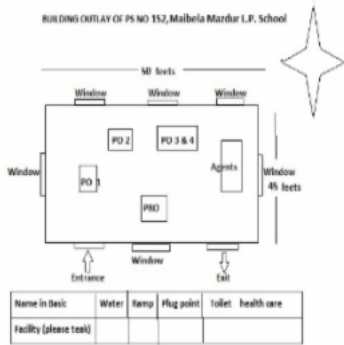

নিৰ্বাচক পঞ্জীয়ন বিষয়াৰ স্বাক্ষৰ

Nazri Naksha

Google Map View

Polling Station Building Front View

ভোটগ্ৰহন কেন্দ্ৰৰ সন্মুখৰ দৃশ্য

Cad View

Key MAP View