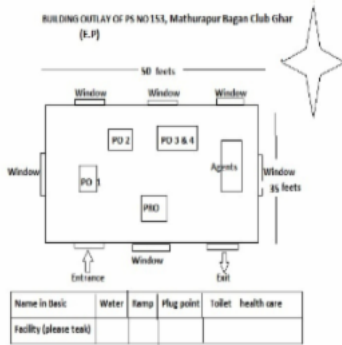

নিৰ্বাচক পঞ্জীয়ন বিষয়াৰ স্বাক্ষৰ

Nazri Naksha

Google Map View

Polling Station Building Front View

ভোটগ্ৰহন কেন্দ্ৰৰ সন্মুখৰ দৃশ্য

Cad View

Key MAP View

1 নাম : সুবাব তন্তবাই পিতাৰ নাম: দেবৰাজ তন্তবাই ঘৰ নং : ১ বয়স : 45 লিঙ্গ : পুৰুষ	MVY1444571 ফটো উপলব্ধ	2 নাম : কৃষ্ণ তন্তবাই পিতাৰ নাম: দেবৰাজ তন্তবাই ঘৰ নং : ১ বয়স : 43 লিঙ্গ : পুৰুষ	MVY1444593 ফটো উপলব্ধ	3 নাম : চকীনা তন্তবাই স্বামীৰ নাম: চুবাবু তন্তবাই ঘৰ নং : ১ বয়স : 42 লিঙ্গ : মহিলা	MVY1444582 ফটো উপলব্ধ
4 নাম : চবা তন্তবাই স্বামীৰ নাম: কৃষ্ণ তন্তবাই ঘৰ নং : ১ বয়স : 40 লিঙ্গ : মহিলা	MVY1444606 ফটো উপলব্ধ	5 নাম : দুলু নায়ক পিতাৰ নাম: গুণধৰ নায়ক ঘৰ নং : ১ক বয়স : 19 লিঙ্গ : পুৰুষ	TOX0115436 ফটো উপলব্ধ	6 নাম : মৃদল নায়ক পিতাৰ নাম: গুণাধৰ নায়ক ঘৰ নং : ১ক বয়স : 21 লিঙ্গ : পুৰুষ	TOX0097451 ফটো উপলব্ধ
7 নাম : গুণধৰ নায়ক পিতাৰ নাম: চাদ্ৰ নায়ক ঘৰ নং : ১ক বয়স : 63 লিঙ্গ : পুৰুষ	MVY1444628 ফটো উপলব্ধ	8 নাম : বেউলা নায়ক স্বামীৰ নাম: গুণধৰ নায়ক ঘৰ নং : ১ক বয়স : 57 লিঙ্গ : মহিলা	MVY1444617 ফটো উপলব্ধ	R 9 নাম : অমৃত কুমাৰ সিং স্বামীৰ নাম: সন্তোষ কুমাৰ সিং ঘৰ নং : 4 বয়স : 54 লিঙ্গ : মহিলা	MVY0070599 ফটো উপলব্ধ
10 নাম : অমিত কুমাৰ পিতাৰ নাম: দাউ সিং ঘৰ নং : 8 বয়স : 45 লিঙ্গ : পুৰুষ	MVY1444684 ফটো উপলব্ধ	# 11 নাম : বাণী নায়ক স্বামীৰ নাম: অমৃত কুমাৰ ঘৰ নং : 8 বয়স : 41 লিঙ্গ : মহিলা	MVY1444695 ফটো উপলব্ধ	12 নাম : ইন্দ্ৰ বাহাদুৰ ছেত্ৰী পিতাৰ নাম: দলী বাহাদুৰ ছেত্ৰী ঘৰ নং : ৫ বয়স : 57 লিঙ্গ : পুৰুষ	MVY1444708 ফটো উপলব্ধ
13 নাম : চম্পা ছেত্ৰী স্বামীৰ নাম: ইন্দ্ৰবাহাদুৰ ছেত্ৰী ঘৰ নং : ৫ বয়স : 50 লিঙ্গ : মহিলা	MVY1444719 ফটো উপলব্ধ	14 নাম : চণ্ড ছেত্ৰী পিতাৰ নাম: ইন্দ্ৰবাহাদুৰ ছেত্ৰী ঘৰ নং : 5 বয়স : 33 লিঙ্গ : পুৰুষ	MVY0078865 ফটো উপলব্ধ	15 নাম : হৰি মায়ী গিৰি ছেত্ৰী স্বামীৰ নাম: চন্দ্ৰ ছেত্ৰী ঘৰ নং : 5 বয়স : 27 লিঙ্গ : মহিলা	MVY0294777 ফটো উপলব্ধ
16 নাম : চন্দ্ৰ থাপা পিতাৰ নাম: কৃষ্ণবগা থাপা ঘৰ নং : ৬ বয়স : 63 লিঙ্গ : পুৰুষ	MVY1444720 ফটো উপলব্ধ	17 নাম : পূৰ্বী থাপা স্বামীৰ নাম: চমু থাপা ঘৰ নং : ৬ বয়স : 58 লিঙ্গ : মহিলা	MVY1444731 ফটো উপলব্ধ	18 নাম : শিবা থাপা পিতাৰ নাম: চমভু থাপা ঘৰ নং : ৬ বয়স : 33 লিঙ্গ : পুৰুষ	MVY1444742 ফটো উপলব্ধ
19 নাম : বাধিকা থাপা স্বামীৰ নাম: শিৱ থাপা ঘৰ নং : 6 বয়স : 26 লিঙ্গ : মহিলা	MVY0468512 ফটো উপলব্ধ	20 নাম : ৰজনী তাঁতি মাতৃৰ নাম: মিৰা দুচৰা ঘৰ নং : 7 বয়স : 26 লিঙ্গ : মহিলা	MVY0388926 ফটো উপলব্ধ	21 নাম : পূৰ্ণিমা মাল পিতাৰ নাম: কৃষ্ণা মাল ঘৰ নং : 9 বয়স : 31 লিঙ্গ : মহিলা	MVY0455196 ফটো উপলব্ধ
22 নাম : কুসুম গোস্বামী স্বামীৰ নাম: বিটু গোস্বামী ঘৰ নং : 13 বয়স : 33 লিঙ্গ : মহিলা	MVY0488551 ফটো উপলব্ধ	23 নাম : মহঃ আহম্মদ আহমেদ পিতাৰ নাম: মুকিবুদ্দিন আহমেদ ঘৰ নং : 13 বয়স : 22 লিঙ্গ : পুৰুষ	MVY0437731 ফটো উপলব্ধ	24 নাম : মুন নায়ক পিতাৰ নাম: জয়নাথ নায়ক ঘৰ নং : ১৫ক বয়স : 36 লিঙ্গ : পুৰুষ	MVY0019216 ফটো উপলব্ধ
25 নাম : ৰঞ্জিত খোদাল পিতাৰ নাম: ৰামপ্ৰসাদ খোদাল ঘৰ নং : 21ক বয়স : 32 লিঙ্গ : পুৰুষ	MVY0483719 ফটো উপলব্ধ	26 নাম : বিক্ৰম তাতী পিতাৰ নাম: চুচিৰ তাতী ঘৰ নং : 23 বয়স : 31 লিঙ্গ : পুৰুষ	MVY0273029 ফটো উপলব্ধ	27 নাম : প্ৰিয়া তাতী পিতাৰ নাম: বাসুদেৱ তাতী ঘৰ নং : 23 বয়স : 26 লিঙ্গ : মহিলা	MVY0273011 ফটো উপলব্ধ
28 নাম : জয়মতী চাচনী স্বামীৰ নাম: লক্ষী কান্ত চাচনী ঘৰ নং : ৩৮ বয়স : 32 লিঙ্গ : মহিলা	MVY1566616 ফটো উপলব্ধ	29 নাম : সুনায়নী তাঁতি পিতাৰ নাম: শংকৰ তাঁতি ঘৰ নং : 40 বয়স : 23 লিঙ্গ : মহিলা	MVY1129527 ফটো উপলব্ধ	30 নাম : মংগলী মাৰি পিতাৰ নাম: তৰুণ মাৰি ঘৰ নং : 41 বয়স : 24 লিঙ্গ : মহিলা	MVY0497792 ফটো উপলব্ধ