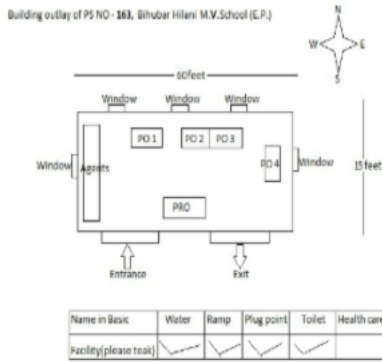

নিৰ্বাচক পঞ্জীয়ন বিষয়াৰ স্বাক্ষৰ

Nazri Naksha

Google Map View

Polling Station Building Front View

ভোটগ্ৰহন কেন্দ্ৰৰ সন্মুখৰ দৃশ্য

Cad View

Key MAP View

<p>1</p> <p>নাম : দিপালী কলিতা স্বামীৰ নাম: প্ৰেম কলিতা ঘৰ নং : 1 বয়স : 70 লিঙ্গ : মহিলা</p> <p>ফটো উপলব্ধ</p>	MVY1544565	<p>2</p> <p>নাম : দিগন্ত কলিতা পিতাৰ নাম: প্ৰেম কলিতা ঘৰ নং : 1 বয়স : 48 লিঙ্গ : পুৰুষ</p> <p>ফটো উপলব্ধ</p>	MVY1544598	<p>3</p> <p>নাম : স্বপ্না কৌৰ কলিতা স্বামীৰ নাম: দিগন্ত কলিতা ঘৰ নং : 1 বয়স : 41 লিঙ্গ : মহিলা</p> <p>ফটো উপলব্ধ</p>	MVY1544952
<p>4</p> <p>নাম : মামণি গগৈ স্বামীৰ নাম: জীতেন গগৈ ঘৰ নং : 2 বয়স : 57 লিঙ্গ : মহিলা</p> <p>ফটো উপলব্ধ</p>	MVY1544612	<p>5</p> <p>নাম : ৰূপম গগৈ পিতাৰ নাম: জীতেন গগৈ ঘৰ নং : 2 বয়স : 30 লিঙ্গ : পুৰুষ</p> <p>ফটো উপলব্ধ</p>	MVY1550738	<p>6</p> <p>নাম : মনোজ গুপ্তা পিতাৰ নাম: ৰাধেশ্যাম গুপ্তা ঘৰ নং : 5 বয়স : 52 লিঙ্গ : পুৰুষ</p> <p>ফটো উপলব্ধ</p>	MVY1544690
<p>7</p> <p>নাম : চুকৰমণি দেবী স্বামীৰ নাম: মনোজ গুপ্তা ঘৰ নং : 5 বয়স : 50 লিঙ্গ : মহিলা</p> <p>ফটো উপলব্ধ</p>	MVY1544703	<p>8</p> <p>নাম : সঞ্জয় গুপ্তা পিতাৰ নাম: ৰাধেশ্যাম গুপ্তা ঘৰ নং : 5 বয়স : 45 লিঙ্গ : পুৰুষ</p> <p>ফটো উপলব্ধ</p>	MVY1544725	<p># 9</p> <p>নাম : কবিতা দেবী স্বামীৰ নাম: সঞ্জয় গুপ্তা ঘৰ নং : 5 বয়স : 43 লিঙ্গ : মহিলা</p> <p>ফটো উপলব্ধ</p>	MVY1544736
<p>10</p> <p>নাম : অজয় গুপ্তা পিতাৰ নাম: ৰাধেশ্যাম গুপ্তা ঘৰ নং : 5 বয়স : 41 লিঙ্গ : পুৰুষ</p> <p>ফটো উপলব্ধ</p>	MVY1544758	<p>11</p> <p>নাম : পুনম কুমাৰী গুপ্তা স্বামীৰ নাম: অজয় গুপ্তা ঘৰ নং : 5 বয়স : 33 লিঙ্গ : মহিলা</p> <p>ফটো উপলব্ধ</p>	MVY0275669	<p>12</p> <p>নাম : গনেশ গুপ্তা পিতাৰ নাম: মনোজ গুপ্তা ঘৰ নং : 5 বয়স : 27 লিঙ্গ : পুৰুষ</p> <p>ফটো উপলব্ধ</p>	TOX0106294
<p>13</p> <p>নাম : নন্দ কিশোৰ সিং পিতাৰ নাম: চমন সিং ঘৰ নং : 6 বয়স : 65 লিঙ্গ : পুৰুষ</p> <p>ফটো উপলব্ধ</p>	MVY1544769	<p>14</p> <p>নাম : শান্তী দেবী স্বামীৰ নাম: নন্দ কিশোৰ ঘৰ নং : 6 বয়স : 55 লিঙ্গ : মহিলা</p> <p>ফটো উপলব্ধ</p>	MVY1544770	<p>15</p> <p>নাম : উমাকুমাৰী সিং পিতাৰ নাম: নন্দকিশোৰ সিং ঘৰ নং : 6 বয়স : 38 লিঙ্গ : মহিলা</p> <p>ফটো উপলব্ধ</p>	MVY1544781
<p>16</p> <p>নাম : মহেশ কুমাৰ সিং পিতাৰ নাম: নন্দ কিশোৰ সিং ঘৰ নং : 6 বয়স : 32 লিঙ্গ : পুৰুষ</p> <p>ফটো উপলব্ধ</p>	MVY1550409	<p>17</p> <p>নাম : বিকাশ সিং পিতাৰ নাম: নন্দকিশোৰ সিং ঘৰ নং : 6 বয়স : 28 লিঙ্গ : পুৰুষ</p> <p>ফটো উপলব্ধ</p>	MVY0346676	<p>18</p> <p>নাম : অংকিতা সিং স্বামীৰ নাম: বিকাশ সিং ঘৰ নং : 6 বয়স : 21 লিঙ্গ : মহিলা</p> <p>ফটো উপলব্ধ</p>	TOX0131359
<p>19</p> <p>নাম : আৰতি সিং পিতাৰ নাম: দুলাৰ সিং ঘৰ নং : 9 বয়স : 39 লিঙ্গ : মহিলা</p> <p>ফটো উপলব্ধ</p>	MVY1544805	<p>20</p> <p>নাম : বজৰঙ্গলাল শৰ্মা পিতাৰ নাম: বংশীধৰ শৰ্মা ঘৰ নং : 8 বয়স : 61 লিঙ্গ : পুৰুষ</p> <p>ফটো উপলব্ধ</p>	MVY1544816	<p>21</p> <p>নাম : শকুন্তলা শৰ্মা স্বামীৰ নাম: বজৰঙ্গলাল শৰ্মা ঘৰ নং : 8 বয়স : 60 লিঙ্গ : মহিলা</p> <p>ফটো উপলব্ধ</p>	MVY1544827
<p>22</p> <p>নাম : সুৰষ শৰ্মা পিতাৰ নাম: বজৰঙ্গ লাল শৰ্মা ঘৰ নং : 8 বয়স : 27 লিঙ্গ : পুৰুষ</p> <p>ফটো উপলব্ধ</p>	MVY0244137	<p>23</p> <p>নাম : বিমলা শৰ্মা অন্যান্য: বজৰঙ্গলাল শৰ্মা ঘৰ নং : 8 বয়স : 73 লিঙ্গ : মহিলা</p> <p>ফটো উপলব্ধ</p>	TOX0083352	<p>24</p> <p>নাম : ললন শ্বাহ পিতাৰ নাম: গৌতম শ্বাহ ঘৰ নং : 9 বয়স : 62 লিঙ্গ : পুৰুষ</p> <p>ফটো উপলব্ধ</p>	MVY1544849
<p>25</p> <p>নাম : দেবন্তী দেবী স্বামীৰ নাম: লালন শ্বাহ ঘৰ নং : 9 বয়স : 54 লিঙ্গ : মহিলা</p> <p>ফটো উপলব্ধ</p>	MVY1544850	<p>26</p> <p>নাম : শোভলাল শ্বাহ পিতাৰ নাম: ললন শ্বাহ ঘৰ নং : 9 বয়স : 36 লিঙ্গ : পুৰুষ</p> <p>ফটো উপলব্ধ</p>	MVY1544861	<p>27</p> <p>নাম : সৰস্বতী সোনাৰ দেবী স্বামীৰ নাম: শুবলাল শ্বাহ ঘৰ নং : 9 বয়স : 35 লিঙ্গ : মহিলা</p> <p>ফটো উপলব্ধ</p>	MVY0276659
<p>28</p> <p>নাম : পিতু শ্বাহ পিতাৰ নাম: ললন শ্বাহ ঘৰ নং : 9 বয়স : 33 লিঙ্গ : পুৰুষ</p> <p>ফটো উপলব্ধ</p>	MVY1550432	<p>29</p> <p>নাম : ৰঞ্জিত শ্বাহ পিতাৰ নাম: লালন শ্বাহ ঘৰ নং : 9 বয়স : 30 লিঙ্গ : পুৰুষ</p> <p>ফটো উপলব্ধ</p>	MVY1563480	<p>30</p> <p>নাম : অজীত শ্বাহ পিতাৰ নাম: ললন শ্বাহ ঘৰ নং : 9 বয়স : 25 লিঙ্গ : পুৰুষ</p> <p>ফটো উপলব্ধ</p>	MVY0347062