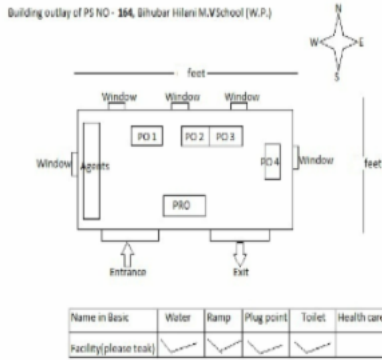

নিৰ্বাচক পঞ্জীয়ন বিষয়াৰ স্বাক্ষৰ

Nazri Naksha

Google Map View

Polling Station Building Front View

ভোটগ্ৰহন কেন্দ্ৰৰ সন্মুখৰ দৃশ্য

Cad View

Key MAP View

1 নাম : ফুলমনি ভূমিজ স্বামীৰ নাম: সোণাৰাম ভূমিজ ঘৰ নং : 1 বয়স : 53 লিঙ্গ : মহিলা	MVY0341735 ফটো উপলব্ধ	2 নাম : লক্ষ্মীমণি ভূমিজ মাতৃৰ নাম: সুৰৰ ভূমিজ ঘৰ নং : 1ক বয়স : 30 লিঙ্গ : মহিলা	MVY1584641 ফটো উপলব্ধ	3 নাম : অজিত গগৈ পিতাৰ নাম: নিত্যানন্দ গগৈ ঘৰ নং : 2 বয়স : 51 লিঙ্গ : পুৰুষ	MVY0448449 ফটো উপলব্ধ
4 নাম : বিনা গগৈ স্বামীৰ নাম: অজিত গগৈ ঘৰ নং : 2 বয়স : 46 লিঙ্গ : মহিলা	MVY0448555 ফটো উপলব্ধ	5 নাম : ইনালী গগৈ পিতাৰ নাম: অজিত গগৈ ঘৰ নং : 2 বয়স : 22 লিঙ্গ : মহিলা	MVY1133339 ফটো উপলব্ধ	6 নাম : জোনালী গগৈ পিতাৰ নাম: অজিত গগৈ ঘৰ নং : 2 বয়স : 22 লিঙ্গ : মহিলা	TOX0129585 ফটো উপলব্ধ
7 নাম : ৰাজু গগৈ পিতাৰ নাম: অজিত গগৈ ঘৰ নং : 2 বয়স : 20 লিঙ্গ : পুৰুষ	TOX0129650 ফটো উপলব্ধ	8 নাম : পিংকী ৰজক স্বামীৰ নাম: অশোক ৰজক ঘৰ নং : 6 বয়স : 45 লিঙ্গ : মহিলা	MVY0298364 ফটো উপলব্ধ	9 নাম : অশোক ৰজক পিতাৰ নাম: চামু ৰজক ঘৰ নং : 6 বয়স : 29 লিঙ্গ : পুৰুষ	MVY0341818 ফটো উপলব্ধ
10 নাম : মহম্মদ খুৰশী আলম পিতাৰ নাম: চুলেইমান আলম ঘৰ নং : 11ক বয়স : 56 লিঙ্গ : পুৰুষ	MVY0352948 ফটো উপলব্ধ	11 নাম : ফাতিমা বেগম স্বামীৰ নাম: ৰহমত আলি ঘৰ নং : 20ক বয়স : 45 লিঙ্গ : মহিলা	MVY0255802 ফটো উপলব্ধ	12 নাম : চাহানা বেগম পিতাৰ নাম: ৰহমত আলী ঘৰ নং : 20ক বয়স : 23 লিঙ্গ : মহিলা	TOX0071456 ফটো উপলব্ধ
13 নাম : ৰৌজমা বেগম পিতাৰ নাম: ৰহমত আলী ঘৰ নং : 20ক বয়স : 20 লিঙ্গ : মহিলা	TOX0128082 ফটো উপলব্ধ	14 নাম : ৰাহুল চুট পিতাৰ নাম: বিৰেন চুট ঘৰ নং : 29 বয়স : 25 লিঙ্গ : পুৰুষ	MVY0453399 ফটো উপলব্ধ	15 নাম : চুহানা চুত স্বামীৰ নাম: ৰাহুল চুত ঘৰ নং : 29 বয়স : 24 লিঙ্গ : মহিলা	TOX0038547 ফটো উপলব্ধ
16 নাম : নবোল হুছেইন পিতাৰ নাম: ছফিউল হুছেইন ঘৰ নং : 31 বয়স : 61 লিঙ্গ : পুৰুষ	MVY1285683 ফটো উপলব্ধ	17 নাম : মনিৰা বেগম স্বামীৰ নাম: নবুল হুছেইন ঘৰ নং : 31 বয়স : 55 লিঙ্গ : মহিলা	MVY1285694 ফটো উপলব্ধ	18 নাম : জেহিৰুল হুছেইন পিতাৰ নাম: নবুল হুছেইন ঘৰ নং : 31 বয়স : 34 লিঙ্গ : পুৰুষ	MVY1285718 ফটো উপলব্ধ
19 নাম : নিহা হুছেইন স্বামীৰ নাম: জেহিৰুল হুছেইন ঘৰ নং : 31 বয়স : 29 লিঙ্গ : মহিলা	MVY0506550 ফটো উপলব্ধ	20 নাম : মঃ নাৰজুল হুছেইন পিতাৰ নাম: মঃ নবুল হুছেইন ঘৰ নং : 31ক বয়স : 36 লিঙ্গ : পুৰুষ	MVY1290035 ফটো উপলব্ধ	21 নাম : মোজবিন চুলতানা স্বামীৰ নাম: নাৰজুল হুছেইন ঘৰ নং : 31ক বয়স : 31 লিঙ্গ : মহিলা	MVY0506576 ফটো উপলব্ধ
22 নাম : আফৰোজ খান পিতাৰ নাম: আমিৰ খান ঘৰ নং : 39 বয়স : 20 লিঙ্গ : পুৰুষ	TOX0122663 ফটো উপলব্ধ	23 নাম : আমানুল হুছেইন পিতাৰ নাম: চৰিফুল হুছেইন ঘৰ নং : ৫৩ বয়স : 22 লিঙ্গ : পুৰুষ	MVY0429795 ফটো উপলব্ধ	24 নাম : চান্তা দাস স্বামীৰ নাম: প্ৰণব দাস ঘৰ নং : 58 বয়স : 40 লিঙ্গ : মহিলা	MVY0334482 ফটো উপলব্ধ
25 নাম : মনিকা মাল্লা স্বামীৰ নাম: বিজয় গোৱালা ঘৰ নং : 58 বয়স : 34 লিঙ্গ : মহিলা	MVY0348458 ফটো উপলব্ধ	S 26 নাম : মনজু সুনী বিশ্বাস স্বামীৰ নাম: নিমল বিশ্বাস ঘৰ নং : 72 বয়স : 33 লিঙ্গ : মহিলা	MVY1560710 ফটো উপলব্ধ	27 নাম : জাকিৰ হুছেইন পিতাৰ নাম: চৰিফুল হুছেইন ঘৰ নং : 72 বয়স : 32 লিঙ্গ : পুৰুষ	MVY0381335 ফটো উপলব্ধ
28 নাম : লখি ভূমিজ স্বামীৰ নাম: অজয় ভূমিজ ঘৰ নং : 78 বয়স : 28 লিঙ্গ : মহিলা	MVY0480061 ফটো উপলব্ধ	29 নাম : মনাকু চাছ স্বামীৰ নাম: বিপিন বৰাই ঘৰ নং : 78 বয়স : 28 লিঙ্গ : মহিলা	MVY0480228 ফটো উপলব্ধ	30 নাম : মায়ী থাপা স্বামীৰ নাম: পদম বাহাদুৰ থাপা ঘৰ নং : 81 বয়স : 44 লিঙ্গ : মহিলা	MVY0330902 ফটো উপলব্ধ