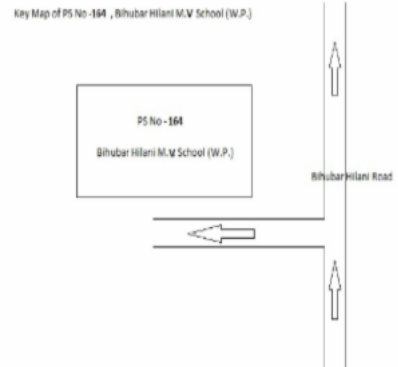

নিৰ্বাচক পঞ্জীয়ন বিষয়াৰ স্বাক্ষৰ

Nazri Naksha

Google Map View

Polling Station Building Front View

ভোটগ্ৰহন কেন্দ্ৰৰ সন্মুখৰ দৃশ্য

Cad View

Key MAP View

1 নাম : ফুলমনি ভূমিজ স্বামীৰ নাম: সোণাৰাম ভূমিজ ঘৰ নং : 1 বয়স : 53 লিঙ্গ : মহিলা	MVY0341735 ফটো উপলব্ধ	2 নাম : লক্ষ্মীমণি ভূমিজ মাতৃৰ নাম: সুৰৰ ভূমিজ ঘৰ নং : 1ক বয়স : 30 লিঙ্গ : মহিলা	MVY1584641 ফটো উপলব্ধ	3 নাম : অজিত গগৈ পিতাৰ নাম: নিত্যানন্দ গগৈ ঘৰ নং : 2 বয়স : 51 লিঙ্গ : পুৰুষ	MVY0448449 ফটো উপলব্ধ
4 নাম : বিনা গগৈ স্বামীৰ নাম: অজিত গগৈ ঘৰ নং : 2 বয়স : 46 লিঙ্গ : মহিলা	MVY0448555 ফটো উপলব্ধ	5 নাম : ইনালী গগৈ পিতাৰ নাম: অজিত গগৈ ঘৰ নং : 2 বয়স : 22 লিঙ্গ : মহিলা	MVY1133339 ফটো উপলব্ধ	6 নাম : জোনালী গগৈ পিতাৰ নাম: অজিত গগৈ ঘৰ নং : 2 বয়স : 22 লিঙ্গ : মহিলা	TOX0129585 ফটো উপলব্ধ
7 নাম : ৰাজু গগৈ পিতাৰ নাম: অজিত গগৈ ঘৰ নং : 2 বয়স : 20 লিঙ্গ : পুৰুষ	TOX0129650 ফটো উপলব্ধ	8 নাম : পিংকী ৰজক স্বামীৰ নাম: অশোক ৰজক ঘৰ নং : 6 বয়স : 45 লিঙ্গ : মহিলা	MVY0298364 ফটো উপলব্ধ	9 নাম : অশোক ৰজক পিতাৰ নাম: চামু ৰজক ঘৰ নং : 6 বয়স : 29 লিঙ্গ : পুৰুষ	MVY0341818 ফটো উপলব্ধ
10 নাম : মহম্মদ খুৰশী আলম পিতাৰ নাম: চুলেইমান আলম ঘৰ নং : 11ক বয়স : 56 লিঙ্গ : পুৰুষ	MVY0352948 ফটো উপলব্ধ	11 নাম : ফাতিমা বেগম স্বামীৰ নাম: ৰহমত আলি ঘৰ নং : 20ক বয়স : 45 লিঙ্গ : মহিলা	MVY0255802 ফটো উপলব্ধ	12 নাম : চাহানা বেগম পিতাৰ নাম: ৰহমত আলী ঘৰ নং : 20ক বয়স : 23 লিঙ্গ : মহিলা	TOX0071456 ফটো উপলব্ধ
13 নাম : ৰৌজমা বেগম পিতাৰ নাম: ৰহমত আলী ঘৰ নং : 20ক বয়স : 20 লিঙ্গ : মহিলা	TOX0128082 ফটো উপলব্ধ	14 নাম : ৰাহুল চুট পিতাৰ নাম: বিৰেন চুট ঘৰ নং : 29 বয়স : 25 লিঙ্গ : পুৰুষ	MVY0453399 ফটো উপলব্ধ	15 নাম : চুহানা চুত স্বামীৰ নাম: ৰাহুল চুত ঘৰ নং : 29 বয়স : 24 লিঙ্গ : মহিলা	TOX0038547 ফটো উপলব্ধ
16 নাম : নবোল হুছেইন পিতাৰ নাম: ছফিউল হুছেইন ঘৰ নং : 31 বয়স : 61 লিঙ্গ : পুৰুষ	MVY1285683 ফটো উপলব্ধ	17 নাম : মনিৰা বেগম স্বামীৰ নাম: নবুল হুছেইন ঘৰ নং : 31 বয়স : 55 লিঙ্গ : মহিলা	MVY1285694 ফটো উপলব্ধ	18 নাম : জেহিৰুল হুছেইন পিতাৰ নাম: নবুল হুছেইন ঘৰ নং : 31 বয়স : 34 লিঙ্গ : পুৰুষ	MVY1285718 ফটো উপলব্ধ
19 নাম : নিহা হুছেইন স্বামীৰ নাম: জেহিৰুল হুছেইন ঘৰ নং : 31 বয়স : 29 লিঙ্গ : মহিলা	MVY0506550 ফটো উপলব্ধ	20 নাম : মঃ নাৰজুল হুছেইন পিতাৰ নাম: মঃ নবুল হুছেইন ঘৰ নং : 31ক বয়স : 36 লিঙ্গ : পুৰুষ	MVY1290035 ফটো উপলব্ধ	21 নাম : মোজবিন চুলতানা স্বামীৰ নাম: নাৰজুল হুছেইন ঘৰ নং : 31ক বয়স : 31 লিঙ্গ : মহিলা	MVY0506576 ফটো উপলব্ধ
22 নাম : আফৰোজ খান পিতাৰ নাম: আমিৰ খান ঘৰ নং : 39 বয়স : 20 লিঙ্গ : পুৰুষ	TOX0122663 ফটো উপলব্ধ	23 নাম : আমানুল হুছেইন পিতাৰ নাম: চৰিফুল হুছেইন ঘৰ নং : ৫৩ বয়স : 22 লিঙ্গ : পুৰুষ	MVY0429795 ফটো উপলব্ধ	24 নাম : চান্তা দাস স্বামীৰ নাম: প্ৰণব দাস ঘৰ নং : 58 বয়স : 40 লিঙ্গ : মহিলা	MVY0334482 ফটো উপলব্ধ
25 নাম : মনিকা মাল্লা স্বামীৰ নাম: বিজয় গোৱালা ঘৰ নং : 58 বয়স : 34 লিঙ্গ : মহিলা	MVY0348458 ফটো উপলব্ধ	S 26 নাম : মনজু সুনী বিশ্বাস স্বামীৰ নাম: নিমল বিশ্বাস ঘৰ নং : 72 বয়স : 33 লিঙ্গ : মহিলা	MVY1560710 ফটো উপলব্ধ	27 নাম : জাকিৰ হুছেইন পিতাৰ নাম: চৰিফুল হুছেইন ঘৰ নং : 72 বয়স : 32 লিঙ্গ : পুৰুষ	MVY0381335 ফটো উপলব্ধ
28 নাম : লখি ভূমিজ স্বামীৰ নাম: অজয় ভূমিজ ঘৰ নং : 78 বয়স : 28 লিঙ্গ : মহিলা	MVY0480061 ফটো উপলব্ধ	29 নাম : মনাকু চাছ স্বামীৰ নাম: বিপিন বৰাই ঘৰ নং : 78 বয়স : 28 লিঙ্গ : মহিলা	MVY0480228 ফটো উপলব্ধ	30 নাম : মায়ী থাপা স্বামীৰ নাম: পদম বাহাদুৰ থাপা ঘৰ নং : 81 বয়স : 44 লিঙ্গ : মহিলা	MVY0330902 ফটো উপলব্ধ