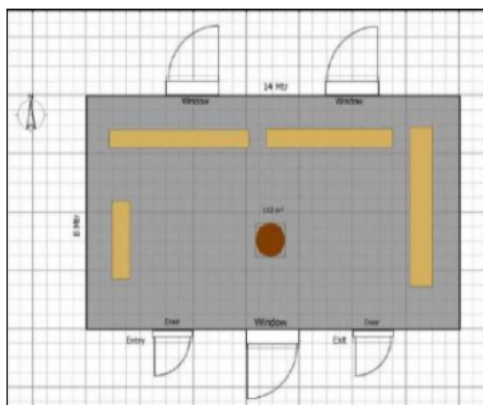

নিৰ্বাচক পঞ্জীয়ন বিষয়াৰ স্বাক্ষৰ

Nazri Naksha

Google Map View

Polling Station Building Front View

ভোটগ্ৰহন কেন্দ্ৰৰ সন্মুখৰ দৃশ্য

Cad View

Key MAP View

1 নাম : ইকবাল জামান পিতাৰ নাম: চাহজালাল জামান ঘৰ নং : 1 বয়স : 61 লিঙ্গ : পুৰুষ	CXH0107318 ফটো উপলব্ধ	2 নাম : আচিফা বেগম স্বামীৰ নাম: ইকবাল জামান ঘৰ নং : 1 বয়স : 49 লিঙ্গ : মহিলা	CXH8041983 ফটো উপলব্ধ	3 নাম : মৰ্জিনা বেগম স্বামীৰ নাম: জেহিদুল ইচলাম ঘৰ নং : 2 বয়স : 52 লিঙ্গ : মহিলা	CXH0167908 ফটো উপলব্ধ
4 নাম : রাহিদা ইছলাম পিতাৰ নাম: জাহিদুল ইছলাম ঘৰ নং : 02 বয়স : 22 লিঙ্গ : মহিলা	CXH9275660 ফটো উপলব্ধ	5 নাম : বুচেনা বেগম স্বামীৰ নাম: আৰাচদ আলি ঘৰ নং : 9 বয়স : 65 লিঙ্গ : মহিলা	CXH8034637 ফটো উপলব্ধ	6 নাম : ছামাদ আলি পিতাৰ নাম: আৰচদ আলি ঘৰ নং : 9 বয়স : 44 লিঙ্গ : পুৰুষ	CXH8034648 ফটো উপলব্ধ
7 নাম : তচলিমা জাহান পিতাৰ নাম: মঃআৰচদ আলি ঘৰ নং : 9 বয়স : 44 লিঙ্গ : মহিলা	CXH8034659 ফটো উপলব্ধ	8 নাম : জিয়াউল আলি পিতাৰ নাম: আৰচদ আলি ঘৰ নং : 9 বয়স : 42 লিঙ্গ : পুৰুষ	CXH8034660 ফটো উপলব্ধ	9 নাম : চালিম আলি মাতৃৰ নাম: বুছেনা বেগম ঘৰ নং : 9 বয়স : 34 লিঙ্গ : পুৰুষ	CXH8041643 ফটো উপলব্ধ
10 নাম : চিমা বেগম মাতৃৰ নাম: বুছেনা বেগম ঘৰ নং : 9 বয়স : 31 লিঙ্গ : মহিলা	CXH8041654 ফটো উপলব্ধ	11 নাম : আচিফা বেগম স্বামীৰ নাম: জিয়াউল আলি ঘৰ নং : 3 বয়স : 26 লিঙ্গ : মহিলা	TOX0000950 ফটো উপলব্ধ	12 নাম : চাদ আলি পিতাৰ নাম: ছামাদ আলি ঘৰ নং : 3 বয়স : 21 লিঙ্গ : পুৰুষ	TOX0000976 ফটো উপলব্ধ
13 নাম : জেলিলতদিন আহমেদ পিতাৰ নাম: ফাৰতদিন আহমেদ ঘৰ নং : 8 বয়স : 62 লিঙ্গ : পুৰুষ	CXH8034706 ফটো উপলব্ধ	14 নাম : হৰেণ গগৈ পিতাৰ নাম: তিতাৰাম গগৈ ঘৰ নং : 8 বয়স : 58 লিঙ্গ : পুৰুষ	CXH8038491 ফটো উপলব্ধ	15 নাম : বেজিয়া বেগম স্বামীৰ নাম: জেলিলতদিন আহমেদ ঘৰ নং : 8 বয়স : 55 লিঙ্গ : মহিলা	CXH8034717 ফটো উপলব্ধ
16 নাম : চৰিফদিন আহমেদ পিতাৰ নাম: ফাৰতদিন আহমেদ ঘৰ নং : 8 বয়স : 54 লিঙ্গ : পুৰুষ	CXH8041938 ফটো উপলব্ধ	17 নাম : নৱাব কুদ্দুছ আহমেদ পিতাৰ নাম: খিৰতদিন আহমেদ ঘৰ নং : 8 বয়স : 52 লিঙ্গ : পুৰুষ	CXH8034728 ফটো উপলব্ধ	18 নাম : চফিকুদ্দিন আহমেদ পিতাৰ নাম: খিৰতদিন আহমেদ ঘৰ নং : 8 বয়স : 48 লিঙ্গ : পুৰুষ	CXH8034739 ফটো উপলব্ধ
19 নাম : চাফিয়া বেগম স্বামীৰ নাম: কুদ্দুছ আহমেদ ঘৰ নং : 8 বয়স : 42 লিঙ্গ : মহিলা	CXH8034751 ফটো উপলব্ধ	20 নাম : তছলিমা বেগম স্বামীৰ নাম: চফিকুদ্দিন আহমেদ ঘৰ নং : 8 বয়স : 39 লিঙ্গ : মহিলা	CXH8034762 ফটো উপলব্ধ	21 নাম : নাৱাব আবু চামিম আহমেদ পিতাৰ নাম: জেলিল আহমেদ ঘৰ নং : 8 বয়স : 30 লিঙ্গ : পুৰুষ	CXH8041847 ফটো উপলব্ধ
22 নাম : ফাৰমিন আহমেদ মাতৃৰ নাম: বেজিয়া বেগম ঘৰ নং : 8 বয়স : 26 লিঙ্গ : মহিলা	CXH0158790 ফটো উপলব্ধ	23 নাম : তাজমিন আহমেদ পিতাৰ নাম: নৱাব কুদ্দুছ আহমেদ ঘৰ নং : 4 বয়স : 20 লিঙ্গ : মহিলা	TOX0133173 ফটো উপলব্ধ	24 নাম : ইফতিকাৰ আহমেদ পিতাৰ নাম: সোফি কুদ্দীন আহমেদ ঘৰ নং : 4 বয়স : 19 লিঙ্গ : পুৰুষ	TOX0120717 ফটো উপলব্ধ
25 নাম : চাজিদা খাতুন স্বামীৰ নাম: ৱালিউদ্দিন আহমেদ ঘৰ নং : 5 বয়স : 76 লিঙ্গ : মহিলা	CXH8034784 ফটো উপলব্ধ	26 নাম : গালিব মঃ চামুচুজ জামান পিতাৰ নাম: ৱালিউদ্দিন আহমেদ ঘৰ নং : 5 বয়স : 55 লিঙ্গ : পুৰুষ	CXH8034795 ফটো উপলব্ধ	27 নাম : বাহিদা খাতুন স্বামীৰ নাম: গালিব চামুচুজ জামান ঘৰ নং : 5 বয়স : 53 লিঙ্গ : মহিলা	CXH8034740 ফটো উপলব্ধ
28 নাম : লাবিদুজ জামান পিতাৰ নাম: গালিব মঃ চামুচুজ জামান ঘৰ নং : 5 বয়স : 21 লিঙ্গ : পুৰুষ	TOX0021386 ফটো উপলব্ধ	29 নাম : আব্দুল হাছিম পিতাৰ নাম: আব্দুল মুজিদ ঘৰ নং : 6 বয়স : 80 লিঙ্গ : পুৰুষ	CXH8034808 ফটো উপলব্ধ	30 নাম : মলিকা বেগম স্বামীৰ নাম: আব্দুল হাছিম ঘৰ নং : 6 বয়স : 71 লিঙ্গ : মহিলা	CXH8034819 ফটো উপলব্ধ