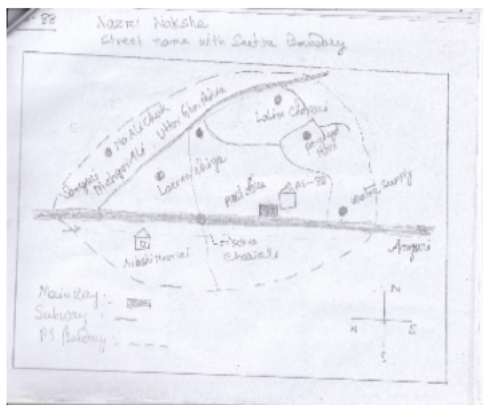

Nazri Naksha