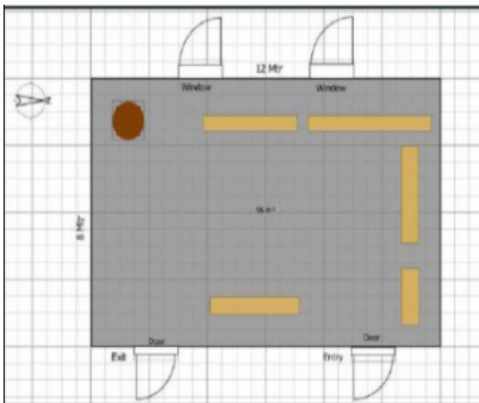

নিৰ্বাচক পঞ্জীয়ন বিষয়াৰ স্বাক্ষৰ

Nazri Naksha

Google Map View

Polling Station Building Front View

ভোটগ্ৰহন কেন্দ্ৰৰ সন্মুখৰ দৃশ্য

Cad View

Key MAP View

1 নাম : থানেচৰ গোহাঁই পিতাৰ নাম: চন্দ্ৰেশ্বৰ গোহাঁই ঘৰ নং : ১ বয়স : 56 লিঙ্গ : পুৰুষ	CXH8134585 ফটো উপলব্ধ	2 নাম : বিকাশ গোহাঁই পিতাৰ নাম: চন্দ্ৰেশ্বৰ গোহাঁই ঘৰ নং : 01 বয়স : 49 লিঙ্গ : পুৰুষ	CXH9270299 ফটো উপলব্ধ	3 নাম : পৰিমল্লিকা গোহাঁই স্বামীৰ নাম: থানেশ্বৰ গোহাঁই ঘৰ নং : ১ বয়স : 42 লিঙ্গ : মহিলা	CXH8134596 ফটো উপলব্ধ
4 নাম : অনকুইন গোহাঁই স্বামীৰ নাম: বিকাশ গোহাঁই ঘৰ নং : ১ বয়স : 40 লিঙ্গ : মহিলা	CXH8134609 ফটো উপলব্ধ	5 নাম : বাজকিশোৰ গোহাঁই পিতাৰ নাম: থানেশ্বৰ গোহাঁই ঘৰ নং : ১ বয়স : 23 লিঙ্গ : পুৰুষ	CXH0374124 ফটো উপলব্ধ	6 নাম : তৃষ্টি প্ৰিয়া গোহাঁই পিতাৰ নাম: বিকাশ গোহাঁই ঘৰ নং : 01 বয়স : 21 লিঙ্গ : মহিলা	CXH9270315 ফটো উপলব্ধ
7 নাম : ৰূপহী গোহাঁই স্বামীৰ নাম: ৰমা গোহাঁই ঘৰ নং : ২ বয়স : 60 লিঙ্গ : মহিলা	CXH8134621 ফটো উপলব্ধ	8 নাম : কেশৱ গোহাঁই পিতাৰ নাম: ৰমা গোহাঁই ঘৰ নং : ২ বয়স : 40 লিঙ্গ : পুৰুষ	CXH8134643 ফটো উপলব্ধ	9 নাম : মুগেন গোহাঁই পিতাৰ নাম: ৰমা গোহাঁই ঘৰ নং : ২ বয়স : 34 লিঙ্গ : পুৰুষ	CXH8134654 ফটো উপলব্ধ
10 নাম : মিনাকী বৰুৱা গোহাঁই স্বামীৰ নাম: কেশৱ গোহাঁই ঘৰ নং : ২ বয়স : 30 লিঙ্গ : মহিলা	CXH8142403 ফটো উপলব্ধ	11 নাম : শুভ্ৰজিৎ গগৈ পিতাৰ নাম: নিতুল গগৈ ঘৰ নং : 002 বয়স : 21 লিঙ্গ : পুৰুষ	CXH9270331 ফটো উপলব্ধ	12 নাম : মোহন বড়া পিতাৰ নাম: মুহিধৰ বড়া ঘৰ নং : ৩ বয়স : 74 লিঙ্গ : পুৰুষ	CXH8134665 ফটো উপলব্ধ
13 নাম : পতলি বড়া স্বামীৰ নাম: মোহন বড়া ঘৰ নং : ৩ বয়স : 64 লিঙ্গ : মহিলা	CXH8134676 ফটো উপলব্ধ	14 নাম : প্ৰশান্ত বড়া পিতাৰ নাম: মোহন বড়া ঘৰ নং : ৩ বয়স : 40 লিঙ্গ : পুৰুষ	CXH8134687 ফটো উপলব্ধ	15 নাম : সীমান্ত বড়া পিতাৰ নাম: মোহন বড়া ঘৰ নং : ৩ বয়স : 36 লিঙ্গ : পুৰুষ	CXH8134698 ফটো উপলব্ধ
16 নাম : স্বপ্না দিহিঙ্গীয়া বড়া স্বামীৰ নাম: প্ৰশান্ত বড়া ঘৰ নং : 3 বয়স : 31 লিঙ্গ : মহিলা	TOX0121178 ফটো উপলব্ধ	17 নাম : ববী দুৱৰা পিতাৰ নাম: সীমান্ত বড়া ঘৰ নং : ০৩ বয়স : 30 লিঙ্গ : মহিলা	CXH0071639 ফটো উপলব্ধ	18 নাম : জীব বড়া পিতাৰ নাম: মুহিধৰ বড়া ঘৰ নং : ৪ বয়স : 85 লিঙ্গ : পুৰুষ	CXH8134701 ফটো উপলব্ধ
19 নাম : অমৃত বড়া পিতাৰ নাম: জীব বড়া ঘৰ নং : ৪ বয়স : 49 লিঙ্গ : পুৰুষ	CXH8134723 ফটো উপলব্ধ	20 নাম : স্বপ্না বড়া স্বামীৰ নাম: অমৃত বড়া ঘৰ নং : ৪ বয়স : 44 লিঙ্গ : মহিলা	CXH8134734 ফটো উপলব্ধ	21 নাম : আকাশজ্যোতি বড়া পিতাৰ নাম: অমৃত বড়া ঘৰ নং : ৪ বয়স : 23 লিঙ্গ : পুৰুষ	CXH0420042 ফটো উপলব্ধ
22 নাম : জয়দা বড়া স্বামীৰ নাম: দেবেশ্বৰ বড়া ঘৰ নং : ৫ বয়স : 62 লিঙ্গ : মহিলা	CXH8134778 ফটো উপলব্ধ	23 নাম : জমনি বড়া পিতাৰ নাম: দেবেশ্বৰ বড়া ঘৰ নং : ৫ বয়স : 34 লিঙ্গ : মহিলা	CXH8134825 ফটো উপলব্ধ	24 নাম : মনমিতালী বড়া পিতাৰ নাম: দেবেশ্বৰ বড়া ঘৰ নং : ৫ বয়স : 29 লিঙ্গ : মহিলা	CXH1527351 ফটো উপলব্ধ
25 নাম : পতু বড়া স্বামীৰ নাম: উপেন বড়া ঘৰ নং : ৬ বয়স : 59 লিঙ্গ : মহিলা	CXH8134858 ফটো উপলব্ধ	26 নাম : বিশ্বজিত বৰা পিতাৰ নাম: উপেন বড়া ঘৰ নং : ৬ বয়স : 42 লিঙ্গ : পুৰুষ	CXH8134870 ফটো উপলব্ধ	27 নাম : ৰূপা বড়া স্বামীৰ নাম: মহেশ্বৰ বৰবৰুৱা ঘৰ নং : 6 বয়স : 40 লিঙ্গ : মহিলা	CXH0118927 ফটো উপলব্ধ
28 নাম : নিতু বড়া পিতাৰ নাম: উপেন বড়া ঘৰ নং : ৬ বয়স : 37 লিঙ্গ : পুৰুষ	CXH8134836 ফটো উপলব্ধ	29 নাম : লাকী গোহাঁই স্বামীৰ নাম: বিশ্বজিত বড়া ঘৰ নং : ৬ বয়স : 33 লিঙ্গ : মহিলা	CXH8142414 ফটো উপলব্ধ	30 নাম : জ্যোতি চুতীয়া স্বামীৰ নাম: নিতু বড়া ঘৰ নং : 6 বয়স : 22 লিঙ্গ : মহিলা	TOX0121202 ফটো উপলব্ধ