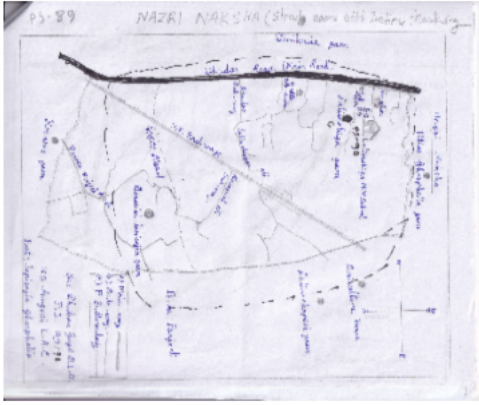

Nazri Naksha