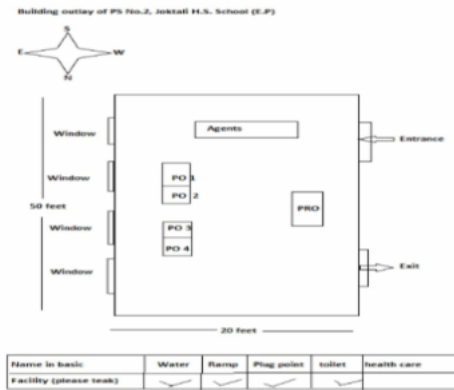

নিৰ্বাচক পঞ্জীয়ন বিষয়াৰ স্বাক্ষৰ

Nazri Naksha

Google Map View

Polling Station Building Front View

ভোটগ্ৰহন কেন্দ্ৰৰ সন্মুখৰ দৃশ্য

Cad View

Key MAP View

1 নাম : মুজিবন নিছা স্বামীৰ নাম: আটাউৰ বহমান ঘৰ নং : 1 বয়স : 75 লিঙ্গ : মহিলা	MVY0000328 ফটো উপলব্ধ	2 নাম : নুবজাহান বেগম স্বামীৰ নাম: মঃজাহাঙ্গীৰ বহমান ঘৰ নং : 1 বয়স : 66 লিঙ্গ : মহিলা	MVY0000329 ফটো উপলব্ধ	3 নাম : আলমগীৰ বহমান পিতাৰ নাম: মঃআটাউৰ বহমান ঘৰ নং : 1 বয়স : 58 লিঙ্গ : পুৰুষ	MVY0000330 ফটো উপলব্ধ
# 4 নাম : আলাউদ্দিন বহমান পিতাৰ নাম: আটাউৰ বহমান ঘৰ নং : 1 বয়স : 55 লিঙ্গ : পুৰুষ	MVY2234620 ফটো উপলব্ধ	5 নাম : জৰ্জিনা বেগম স্বামীৰ নাম: মঃআলমগীৰ ঘৰ নং : 1 বয়স : 54 লিঙ্গ : মহিলা	MVY0000331 ফটো উপলব্ধ	6 নাম : আলমচাহ বহমান পিতাৰ নাম: আটাউৰ বহমান ঘৰ নং : 1 বয়স : 47 লিঙ্গ : পুৰুষ	MVY0000332 ফটো উপলব্ধ
# 7 নাম : পাৰবিন মনুআৰা বহমান স্বামীৰ নাম: মঃ আলাউদ্দিন ঘৰ নং : 1 বয়স : 46 লিঙ্গ : মহিলা	MVY0000333 ফটো উপলব্ধ	8 নাম : আন আৰা ইছলাম স্বামীৰ নাম: মঃআলমচাহ ঘৰ নং : 1 বয়স : 45 লিঙ্গ : মহিলা	MVY0000334 ফটো উপলব্ধ	9 নাম : নাচৰিন বহমান হাজৰিকা পিতাৰ নাম: আলমগীৰ বহমান ঘৰ নং : 1 বয়স : 25 লিঙ্গ : মহিলা	MVY0372219 ফটো উপলব্ধ
10 নাম : তামান্না আৰফিন হাজৰিকা পিতাৰ নাম: আলমগীৰ হাজৰিকা ঘৰ নং : 1 বয়স : 23 লিঙ্গ : মহিলা	MVY0454926 ফটো উপলব্ধ	11 নাম : আনিছা আলম হাজৰিকা হাজৰিকা পিতাৰ নাম: আলমচাহ বহমান ঘৰ নং : 1 বয়স : 22 লিঙ্গ : মহিলা	TOX0068684 ফটো উপলব্ধ	12 নাম : খুশব আলম হাজৰিকা পিতাৰ নাম: আলমচাহ বহমান ঘৰ নং : 1 বয়স : 19 লিঙ্গ : মহিলা	TOX0098558 ফটো উপলব্ধ
13 নাম : আফৰিন আলিছা বহমান পিতাৰ নাম: চাজিদুৰ বহমান ঘৰ নং : 3 বয়স : 19 লিঙ্গ : মহিলা	TOX0081752 ফটো উপলব্ধ	14 নাম : কুঞ্জ গোৱালা অন্যান্য: পদ্ম গোৱালা ঘৰ নং : 5 বয়স : 50 লিঙ্গ : মহিলা	MVY0000336 ফটো উপলব্ধ	15 নাম : বিমান বৰগোহাঁই পিতাৰ নাম: ভুবন চন্দ্ৰ বৰগোহাঁই ঘৰ নং : 5 বয়স : 41 লিঙ্গ : পুৰুষ	TOX0050138 ফটো উপলব্ধ
16 নাম : অনীল গুৱালা পিতাৰ নাম: পদ্ম গুৱালা ঘৰ নং : 5 বয়স : 38 লিঙ্গ : পুৰুষ	MVY0000337 ফটো উপলব্ধ	17 নাম : চান গোৱালা পিতাৰ নাম: পদ্ম গোৱালা ঘৰ নং : 5 বয়স : 27 লিঙ্গ : মহিলা	MVY0413831 ফটো উপলব্ধ	E 18 নাম : শ্ৰী অনন্ত গোৱালা পিতাৰ নাম: শ্ৰী গফুল গোৱালা ঘৰ নং : 9 বয়স : 38 লিঙ্গ : পুৰুষ	MVY0000341 ফটো উপলব্ধ
19 নাম : কমল তাতী পিতাৰ নাম: বসন্ত তাতী ঘৰ নং : 8 বয়স : 48 লিঙ্গ : পুৰুষ	MVY0000342 ফটো উপলব্ধ	20 নাম : মধু তাতী স্বামীৰ নাম: কমল তাতী ঘৰ নং : 8 বয়স : 42 লিঙ্গ : মহিলা	MVY0000343 ফটো উপলব্ধ	21 নাম : শ্ৰী মনেশ্বৰ নায়ক পিতাৰ নাম: ভালজী নায়ক ঘৰ নং : 8 বয়স : 38 লিঙ্গ : পুৰুষ	MVY0000344 ফটো উপলব্ধ
22 নাম : মনিকা নায়ক স্বামীৰ নাম: মনেশ্বৰ নায়ক ঘৰ নং : 8 বয়স : 34 লিঙ্গ : মহিলা	MVY0145813 ফটো উপলব্ধ	23 নাম : দিপাংকৰ তাতী পিতাৰ নাম: কমল তাতী ঘৰ নং : 8 বয়স : 23 লিঙ্গ : পুৰুষ	MVY1134543 ফটো উপলব্ধ	24 নাম : শ্ৰী দৰুৱী প্ৰসাদ স্বামীৰ নাম: নগেন প্ৰসাদ ঘৰ নং : 12 বয়স : 60 লিঙ্গ : মহিলা	MVY0000345 ফটো উপলব্ধ
25 নাম : শ্ৰী পুল্লীন প্ৰসাদ পিতাৰ নাম: নগেন প্ৰসাদ ঘৰ নং : 12 বয়স : 48 লিঙ্গ : পুৰুষ	MVY0000346 ফটো উপলব্ধ	26 নাম : নিতুমণি গুৱালা পিতাৰ নাম: মূৰুলী গুৱালা ঘৰ নং : 12 বয়স : 41 লিঙ্গ : মহিলা	MVY0278986 ফটো উপলব্ধ	27 নাম : শ্ৰী যতীন গুৱালা পিতাৰ নাম: মূৰুলী গুৱালা ঘৰ নং : 12 বয়স : 52 লিঙ্গ : পুৰুষ	MVY0000350 ফটো উপলব্ধ
28 নাম : শ্ৰী মৰম্মী গোৱালা স্বামীৰ নাম: শ্ৰী প্ৰেমনাথ গোৱালা ঘৰ নং : 13 বয়স : 42 লিঙ্গ : মহিলা	MVY0000352 ফটো উপলব্ধ	29 নাম : ৰুমি গোৱালা স্বামীৰ নাম: যতীন গোৱালা ঘৰ নং : 13 বয়স : 38 লিঙ্গ : মহিলা	MVY0000353 ফটো উপলব্ধ	30 নাম : যমুনা গোৱালা পিতাৰ নাম: কৃষ্ণ গোৱালা ঘৰ নং : 13 বয়স : 28 লিঙ্গ : মহিলা	MVY0146001 ফটো উপলব্ধ