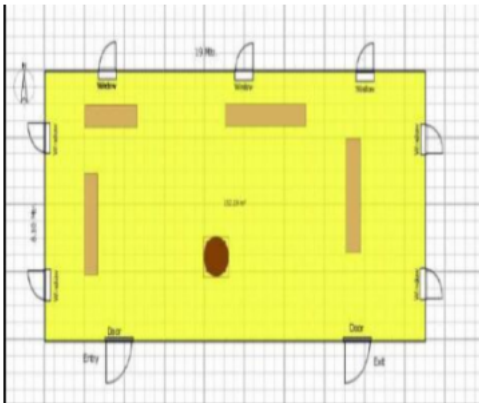

নিৰ্বাচক পঞ্জীয়ন বিষয়াৰ স্বাক্ষৰ

Nazri Naksha

Google Map View

Polling Station Building Front View

ভোটগ্ৰহন কেন্দ্ৰৰ সন্মুখৰ দৃশ্য

Cad View

Key MAP View

1 নাম : চুমী বড়া হাজৰীকা স্বামীৰ নাম : পলাশ হাজৰীকা ঘৰ নং : 119 বয়স : 33 লিঙ্গ : মহিলা	CXH0428136	S 2 নাম : বিপ্লৱী সৌকাধৰা পিতাৰ নাম : নৰেণ সৌকাধৰা ঘৰ নং : 26 বয়স : 26 লিঙ্গ : মহিলা	CXH0340836	S 3 নাম : সঞ্জয় সৌকাধৰা পিতাৰ নাম : নৰেণ সৌকাধৰা ঘৰ নং : 25 বয়স : 25 লিঙ্গ : পুৰুষ	CXH0341214
# 4 নাম : কবিতা চুতীয়া কুলিতা স্বামীৰ নাম : কেশৱ কলিতা ঘৰ নং : 180 বয়স : 35 লিঙ্গ : মহিলা	CXH0341248	5 নাম : মাকন বড়া স্বামীৰ নাম : ভূগেশ্বৰ বড়া ঘৰ নং : 186 বয়স : 72 লিঙ্গ : মহিলা	CXH1239958	6 নাম : দীপাঞ্জলী সিংহ বড়া স্বামীৰ নাম : মহেন্দ্ৰ বড়া ঘৰ নং : 146 বয়স : 49 লিঙ্গ : মহিলা	CXH0497768
7 নাম : নিপেন বড়া পিতাৰ নাম : ভোগেশ্বৰ বড়া ঘৰ নং : 186 বয়স : 42 লিঙ্গ : পুৰুষ	CXH1239981	8 নাম : নমিতা বৰুৱা বড়া স্বামীৰ নাম : নিপেন বড়া ঘৰ নং : 186 বয়স : 34 লিঙ্গ : মহিলা	CXH0145870	E 9 নাম : যোগকান্ত বৰুৱা পিতাৰ নাম : বাবুল বৰুৱা ঘৰ নং : 189 বয়স : 78 লিঙ্গ : পুৰুষ	CXH1239992
E 10 নাম : পুতলী বৰুৱা স্বামীৰ নাম : যোগকান্ত বৰুৱা ঘৰ নং : 189 বয়স : 69 লিঙ্গ : মহিলা	CXH1240002	11 নাম : ৰূপালী বৰুৱা স্বামীৰ নাম : যোগকান্ত বৰুৱা ঘৰ নং : 189 বয়স : 63 লিঙ্গ : মহিলা	CXH1240013	12 নাম : দিপক বৰুৱা পিতাৰ নাম : যোগ বৰুৱা ঘৰ নং : 189 বয়স : 50 লিঙ্গ : পুৰুষ	CXH0271890
13 নাম : নোমল বৰুৱা পিতাৰ নাম : যোগকান্ত বৰুৱা ঘৰ নং : 189 বয়স : 44 লিঙ্গ : পুৰুষ	CXH1240046	14 নাম : লক্ষ্মজিতা কাকতি বৰুৱা স্বামীৰ নাম : নোমল বৰুৱা ঘৰ নং : 189 বয়স : 43 লিঙ্গ : মহিলা	CXH0346122	15 নাম : গীতাজলী কলিতা বৰুৱা স্বামীৰ নাম : দিপক বৰুৱা ঘৰ নং : 189 বয়স : 41 লিঙ্গ : মহিলা	CXH0349571
16 নাম : বকুল বৰুৱা পিতাৰ নাম : যোগকান্ত বৰুৱা ঘৰ নং : 189 বয়স : 33 লিঙ্গ : পুৰুষ	CXH1240068	17 নাম : শশীকান্ত বড়া পিতাৰ নাম : কেৰকণ বড়া ঘৰ নং : 189 বয়স : 46 লিঙ্গ : পুৰুষ	CXH1240091	18 নাম : মঞ্জুমাণি বড়া স্বামীৰ নাম : শশীকান্ত বড়া ঘৰ নং : 189 বয়স : 42 লিঙ্গ : মহিলা	CXH1240104
19 নাম : বদন বড়া পিতাৰ নাম : কেৰকণ বড়া ঘৰ নং : 150 বয়স : 58 লিঙ্গ : পুৰুষ	CXH1240115	20 নাম : মঞ্জু বড়া স্বামীৰ নাম : বদন বড়া ঘৰ নং : 150 বয়স : 52 লিঙ্গ : মহিলা	CXH1240126	21 নাম : বিতপণ বড়া পিতাৰ নাম : বদন বড়া ঘৰ নং : 150 বয়স : 28 লিঙ্গ : পুৰুষ	CXH0307983
22 নাম : চিম্পী বড়া স্বামীৰ নাম : বিটপন বড়া ঘৰ নং : 150 বয়স : 25 লিঙ্গ : মহিলা	CXH0307512	23 নাম : বুবল চন্দ্ৰ কলিতা পিতাৰ নাম : মানিক চন্দ্ৰ কলিতা ঘৰ নং : 151 বয়স : 49 লিঙ্গ : পুৰুষ	CXH1240159	24 নাম : ব্ৰজেন কলিতা পিতাৰ নাম : মানিক কলিতা ঘৰ নং : 151 বয়স : 47 লিঙ্গ : পুৰুষ	CXH1240171
25 নাম : মুন কলিতা পিতাৰ নাম : মানিক কলিতা ঘৰ নং : 151 বয়স : 43 লিঙ্গ : মহিলা	CXH1240182	26 নাম : ৰঞ্জন কলিতা পিতাৰ নাম : মানিক কলিতা ঘৰ নং : 151 বয়স : 41 লিঙ্গ : পুৰুষ	CXH1240193	27 নাম : মোচুমী কলিতা স্বামীৰ নাম : ব্ৰজেন কলিতা ঘৰ নং : 151 বয়স : 40 লিঙ্গ : মহিলা	CXH1240217
28 নাম : গীতাস্বী কলিতা স্বামীৰ নাম : বুবল কলিতা ঘৰ নং : 151 বয়স : 39 লিঙ্গ : মহিলা	CXH1240160	# 29 নাম : জুনমাণি শইকীয়া কলিতা স্বামীৰ নাম : ৰঞ্জন কলিতা ঘৰ নং : 151 বয়স : 35 লিঙ্গ : মহিলা	CXH1513106	30 নাম : হিমানতী কলিতা পিতাৰ নাম : বাবুল কলিতা ঘৰ নং : 151 বয়স : 20 লিঙ্গ : মহিলা	TOX0137786