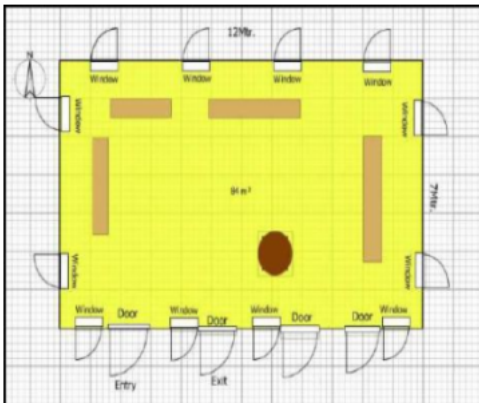

নিৰ্বাচক পঞ্জীয়ন বিষয়াৰ স্বাক্ষৰ

Nazri Naksha

Google Map View

Polling Station Building Front View

ভোটগ্ৰহন কেন্দ্ৰৰ সন্মুখৰ দৃশ্য

Cad View

Key MAP View

1	CXH1254564	ফটো উপলব্ধ
নাম : বুকন হুচেইন পিতাৰ নাম: চামচুল হুচেইন ঘৰ নং : 1 বয়স : 62 লিঙ্গ : পুৰুষ		