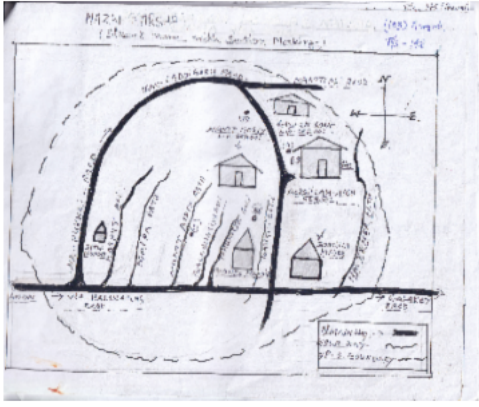

Nazri Naksha