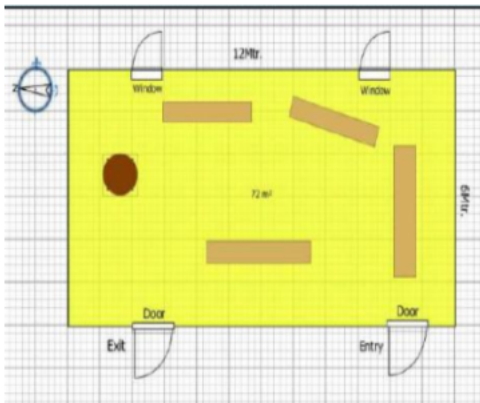

নিৰ্বাচক পঞ্জীয়ন বিষয়াৰ স্বাক্ষৰ

Nazri Naksha

Google Map View

Polling Station Building Front View

ভোটগ্ৰহন কেন্দ্ৰৰ সন্মুখৰ দৃশ্য

Cad View

Key MAP View

1 নাম : নবীন লাহন পিতাৰ নাম: মনেশ্বৰ লাহন ঘৰ নং : ১ বয়স : 95 লিঙ্গ : পুৰুষ	CXH1294560 ফটো উপলব্ধ	2 নাম : প্রদীপ লাহন পিতাৰ নাম: নবীন লাহন ঘৰ নং : ১ বয়স : 50 লিঙ্গ : পুৰুষ	CXH1294571 ফটো উপলব্ধ	3 নাম : বিনীতা লাহন স্বামীৰ নাম: প্রদীপ লাহন ঘৰ নং : ১ বয়স : 48 লিঙ্গ : মহিলা	CXH1294582 ফটো উপলব্ধ
4 নাম : ভাস্কৰ লাহন পিতাৰ নাম: প্রদীপ লাহন ঘৰ নং : ১ বয়স : 25 লিঙ্গ : পুৰুষ	CXH0323048 ফটো উপলব্ধ	5 নাম : অংকুৰ জ্যোতি লাহন পিতাৰ নাম: অজিত লাহন ঘৰ নং : ১ক বয়স : 21 লিঙ্গ : পুৰুষ	TOX0089326 ফটো উপলব্ধ	6 নাম : অজিত লাহন পিতাৰ নাম: নবীন লাহন ঘৰ নং : ১ক বয়স : 47 লিঙ্গ : পুৰুষ	CXH1294606 ফটো উপলব্ধ
7 নাম : বঞ্জ লাহন স্বামীৰ নাম: অজিত লাহন ঘৰ নং : ২ বয়স : 46 লিঙ্গ : মহিলা	CXH1294617 ফটো উপলব্ধ	8 নাম : দেবেশ্বৰী গগৈ স্বামীৰ নাম: দেবেশ্বৰ গগৈ ঘৰ নং : ২ বয়স : 59 লিঙ্গ : মহিলা	CXH1294640 ফটো উপলব্ধ	9 নাম : ডিম্বেশ্বৰী লাহন পিতাৰ নাম: ইন্দ্ৰেশ্বৰ লাহন ঘৰ নং : ২ বয়স : 55 লিঙ্গ : মহিলা	CXH1294628 ফটো উপলব্ধ
10 নাম : খগেন লাহন পিতাৰ নাম: বাপুৰাম লাহন ঘৰ নং : ৩ বয়স : 54 লিঙ্গ : পুৰুষ	CXH1294651 ফটো উপলব্ধ	11 নাম : মঞ্জু লাহন স্বামীৰ নাম: খগেন লাহন ঘৰ নং : ৩ বয়স : 51 লিঙ্গ : মহিলা	CXH1294662 ফটো উপলব্ধ	12 নাম : দীপজ্যোতি লাহন পিতাৰ নাম: খগেন লাহন ঘৰ নং : ৩ বয়স : 23 লিঙ্গ : মহিলা	CXH0391409 ফটো উপলব্ধ
13 নাম : স্বৰ্ণলতা লাহন স্বামীৰ নাম: কমল লাহন ঘৰ নং : 8 বয়স : 50 লিঙ্গ : মহিলা	CXH0175950 ফটো উপলব্ধ	14 নাম : ভানু লাহন স্বামীৰ নাম: অতুল লাহন ঘৰ নং : 8 বয়স : 41 লিঙ্গ : মহিলা	CXH0414334 ফটো উপলব্ধ	15 নাম : কমল লাহন পিতাৰ নাম: বাপুৰাম লাহন ঘৰ নং : 8 বয়স : 40 লিঙ্গ : পুৰুষ	CXH1294684 ফটো উপলব্ধ
16 নাম : ৰুণমা গগৈ পিতাৰ নাম: নাৰায়ণ গগৈ ঘৰ নং : ৫ বয়স : 55 লিঙ্গ : মহিলা	CXH1294719 ফটো উপলব্ধ	17 নাম : জিণ্টু গগৈ পিতাৰ নাম: নাৰায়ণ গগৈ ঘৰ নং : ৫ বয়স : 45 লিঙ্গ : পুৰুষ	CXH1294720 ফটো উপলব্ধ	18 নাম : ৰুপা গগৈ স্বামীৰ নাম: জিণ্টু গগৈ ঘৰ নং : ৫ বয়স : 44 লিঙ্গ : মহিলা	CXH1294731 ফটো উপলব্ধ
19 নাম : বিউটি গগৈ পিতাৰ নাম: জিণ্টু গগৈ ঘৰ নং : ৫ বয়স : 21 লিঙ্গ : মহিলা	TOX0040873 ফটো উপলব্ধ	20 নাম : মমী গগৈ পিতাৰ নাম: জিতেন গগৈ ঘৰ নং : ৫ক বয়স : 27 লিঙ্গ : মহিলা	CXH0359943 ফটো উপলব্ধ	21 নাম : দীপক গগৈ পিতাৰ নাম: জিতেন গগৈ ঘৰ নং : ৫ক বয়স : 22 লিঙ্গ : পুৰুষ	CXH0503516 ফটো উপলব্ধ
22 নাম : জিতেন গগৈ পিতাৰ নাম: নাৰায়ণ গগৈ ঘৰ নং : ৫ক বয়স : 60 লিঙ্গ : পুৰুষ	CXH1294753 ফটো উপলব্ধ	23 নাম : ৰঞ্জু গগৈ স্বামীৰ নাম: জিতেন গগৈ ঘৰ নং : ৫ক বয়স : 54 লিঙ্গ : মহিলা	CXH1294764 ফটো উপলব্ধ	24 নাম : ধনেশ্বৰী গগৈ স্বামীৰ নাম: নীলকান্ত গগৈ ঘৰ নং : ৬ বয়স : 64 লিঙ্গ : মহিলা	CXH0274894 ফটো উপলব্ধ
25 নাম : বুলবুল গগৈ পিতাৰ নাম: নীলকান্ত গগৈ ঘৰ নং : ৬ বয়স : 39 লিঙ্গ : পুৰুষ	CXH1294797 ফটো উপলব্ধ	26 নাম : জোনটি গগৈ স্বামীৰ নাম: বুলবুল গগৈ ঘৰ নং : ৬ বয়স : 34 লিঙ্গ : মহিলা	CXH0276204 ফটো উপলব্ধ	27 নাম : সিদ্ধেশ্বৰ গগৈ পিতাৰ নাম: চুচন চন্দ্ৰ গগৈ ঘৰ নং : ৭ বয়স : 68 লিঙ্গ : পুৰুষ	CXH1294800 ফটো উপলব্ধ
28 নাম : গুনদা গগৈ স্বামীৰ নাম: সিদ্ধেশ্বৰ গগৈ ঘৰ নং : ৭ বয়স : 61 লিঙ্গ : মহিলা	CXH1294811 ফটো উপলব্ধ	29 নাম : জান গগৈ স্বামীৰ নাম: দিপু গগৈ ঘৰ নং : ৭ বয়স : 49 লিঙ্গ : মহিলা	CXH0120915 ফটো উপলব্ধ	30 নাম : দিপু গগৈ পিতাৰ নাম: সিদ্ধেশ্বৰ গগৈ ঘৰ নং : ৭ বয়স : 43 লিঙ্গ : পুৰুষ	CXH1294822 ফটো উপলব্ধ