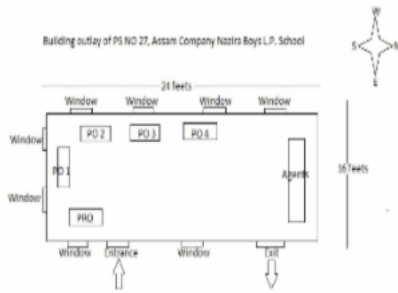

নিৰ্বাচক পঞ্জীয়ন বিষয়াৰ স্বাক্ষৰ

Nazri Naksha

Google Map View

Polling Station Building Front View

ভোটগ্ৰহন কেন্দ্ৰৰ সন্মুখৰ দৃশ্য

Cad View

Key MAP View

1 নাম : বুৰী কলিতা মাতৃৰ নাম: বসন্ত কলিতা ঘৰ নং : 1 বয়স : 30 লিঙ্গ : মহিলা	MVY2741993 ফটো উপলব্ধ	2 নাম : ৰূপালী মেছ স্বামীৰ নাম: ভাইকন মেছ ঘৰ নং : 3 বয়স : 49 লিঙ্গ : মহিলা	MVY2734603 ফটো উপলব্ধ	3 নাম : হেমন্ত মেছ পিতাৰ নাম: ভাইকন মেছ ঘৰ নং : 3 বয়স : 31 লিঙ্গ : পুৰুষ	MVY2742010 ফটো উপলব্ধ
4 নাম : দিগন্ত মেছ পিতাৰ নাম: ভাইকন মেছ ঘৰ নং : 3 বয়স : 29 লিঙ্গ : পুৰুষ	MVY0098327 ফটো উপলব্ধ	5 নাম : মাইনা ভূমিজ পিতাৰ নাম: পৰশু ভূঞা ঘৰ নং : 3 বয়স : 28 লিঙ্গ : মহিলা	MVY0460980 ফটো উপলব্ধ	6 নাম : জন মনি ভূমিজ স্বামীৰ নাম: শংকৰ ভূমিজ ঘৰ নং : 3 বয়স : 34 লিঙ্গ : মহিলা	MVY0098103 ফটো উপলব্ধ
7 নাম : গোলাপ গগৈ পিতাৰ নাম: ভোলা গগৈ ঘৰ নং : 3 বয়স : 64 লিঙ্গ : পুৰুষ	MVY2734614 ফটো উপলব্ধ	8 নাম : বনু গগৈ স্বামীৰ নাম: গোলাপ গগৈ ঘৰ নং : 3 বয়স : 50 লিঙ্গ : মহিলা	MVY2734625 ফটো উপলব্ধ	9 নাম : দিপালী মেছ পিতাৰ নাম: হৰি মেছ ঘৰ নং : 8 বয়স : 56 লিঙ্গ : পুৰুষ	MVY2734647 ফটো উপলব্ধ
10 নাম : ডালিমী ভূঞা স্বামীৰ নাম: কমল ভূঞা ঘৰ নং : 8 বয়স : 39 লিঙ্গ : মহিলা	MVY0447573 ফটো উপলব্ধ	11 নাম : মমিতা মেছ পিতাৰ নাম: ৰাজেশ মেছ ঘৰ নং : 8 বয়স : 38 লিঙ্গ : পুৰুষ	MVY2734658 ফটো উপলব্ধ	12 নাম : দীপক দুচাদ পিতাৰ নাম: বীৰলু দুচাদ ঘৰ নং : 4 বয়স : 34 লিঙ্গ : পুৰুষ	MVY0307660 ফটো উপলব্ধ
13 নাম : নমিতা দুচাদ পিতাৰ নাম: ৰাজেশ মেছ ঘৰ নং : 8 বয়স : 33 লিঙ্গ : মহিলা	MVY0400341 ফটো উপলব্ধ	14 নাম : প্ৰশান্ত মেছ পিতাৰ নাম: ৰাজেশ মেছ ঘৰ নং : 8 বয়স : 30 লিঙ্গ : পুৰুষ	MVY1576698 ফটো উপলব্ধ	15 নাম : পৰিশিতা মেছ পিতাৰ নাম: ৰাজেশ মেছ ঘৰ নং : 4 বয়স : 23 লিঙ্গ : মহিলা	MVY0307652 ফটো উপলব্ধ
16 নাম : সুনীল ভূঞা পিতাৰ নাম: মনোজ ভূঞা ঘৰ নং : 4 ক বয়স : 26 লিঙ্গ : পুৰুষ	TOX0135954 ফটো উপলব্ধ	17 নাম : মৌচুমি ভূঞা মাতৃৰ নাম: নিৰু ভূঞা ঘৰ নং : 8 ক বয়স : 37 লিঙ্গ : মহিলা	MVY0392183 ফটো উপলব্ধ	18 নাম : আঘনী ভূঞা স্বামীৰ নাম: পূৰ্ণ ভূঞা ঘৰ নং : 8 ক বয়স : 77 লিঙ্গ : মহিলা	MVY1576596 ফটো উপলব্ধ
19 নাম : প্ৰতীমা ৰিষি নায়ক স্বামীৰ নাম: বিতু নায়ক ঘৰ নং : 8 ক বয়স : 29 লিঙ্গ : মহিলা	MVY0233056 ফটো উপলব্ধ	20 নাম : ৰহমান হাজৰীকা পিতাৰ নাম: মোবাৰক হাজৰীকা ঘৰ নং : 5 বয়স : 65 লিঙ্গ : পুৰুষ	MVY2734727 ফটো উপলব্ধ	21 নাম : চাজিনা বেগম স্বামীৰ নাম: মঃ ৰহমান হাজৰীকা ঘৰ নং : 5 বয়স : 50 লিঙ্গ : মহিলা	MVY2734738 ফটো উপলব্ধ
22 নাম : আলিউৰ ৰাজা পিতাৰ নাম: মঃ ৰহমান হাজৰীকা ঘৰ নং : 5 বয়স : 38 লিঙ্গ : পুৰুষ	MVY2734749 ফটো উপলব্ধ	23 নাম : জৰ্জমেন হাজৰীকা পিতাৰ নাম: ৰহমান হাজৰীকা ঘৰ নং : 5 বয়স : 35 লিঙ্গ : পুৰুষ	MVY2741540 ফটো উপলব্ধ	24 নাম : মুছলিহা বেগম স্বামীৰ নাম: আলিউৰ ৰাজা হাজৰীকা ঘৰ নং : 5 বয়স : 34 লিঙ্গ : মহিলা	MVY2742123 ফটো উপলব্ধ
25 নাম : উষা চেতিয়া পিতাৰ নাম: ধনুধৰ চেতিয়া ঘৰ নং : 5 বয়স : 32 লিঙ্গ : মহিলা	MVY2742145 ফটো উপলব্ধ	26 নাম : মহচিন হাজৰীকা পিতাৰ নাম: ৰহমান হাজৰীকা ঘৰ নং : 5 বয়স : 30 লিঙ্গ : পুৰুষ	MVY1576687 ফটো উপলব্ধ	27 নাম : আশ্ৰিকা বেগম স্বামীৰ নাম: মহচিন হাজৰীকা ঘৰ নং : 5 বয়স : 28 লিঙ্গ : মহিলা	MVY1124072 ফটো উপলব্ধ
28 নাম : চেলিনা বেগম স্বামীৰ নাম: ববাত আলি ঘৰ নং : 6 বয়স : 70 লিঙ্গ : মহিলা	MVY2734750 ফটো উপলব্ধ	29 নাম : ৰাজিদ আলি পিতাৰ নাম: ববাত আলি ঘৰ নং : 6 বয়স : 54 লিঙ্গ : পুৰুষ	MVY2734761 ফটো উপলব্ধ	30 নাম : ৰজৰ ৰআলি পিতাৰ নাম: ববাত আলি ঘৰ নং : 6 বয়স : 52 লিঙ্গ : পুৰুষ	MVY2734772 ফটো উপলব্ধ