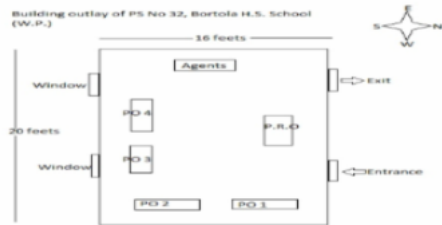

নিৰ্বাচক পঞ্জীয়ন বিষয়াৰ স্বাক্ষৰ

Nazri Naksha

Google Map View

Polling Station Building Front View

ভোটগ্ৰহন কেন্দ্ৰৰ সন্মুখৰ দৃশ্য

Cad View

Key MAP View

1 নাম : ৰাজ ভাগবতী পিতাৰ নাম: জামিনী ভাগবতী ঘৰ নং : 5 বয়স : 66 লিঙ্গ : পুৰুষ	MVY3434717 ফটো উপলব্ধ	2 নাম : মঞ্জু ভাগবতী স্বামীৰ নাম: ৰাজু ভাগবতী ঘৰ নং : 5 বয়স : 52 লিঙ্গ : মহিলা	MVY3434728 ফটো উপলব্ধ	3 নাম : ৰঞ্জীতা ভাগবতী পিতাৰ নাম: জামিনী ভাগবতী ঘৰ নং : 5 বয়স : 51 লিঙ্গ : মহিলা	MVY0342683 ফটো উপলব্ধ
4 নাম : ৰাজ পাঠক পিতাৰ নাম: কমলা পাঠক ঘৰ নং : 5 বয়স : 25 লিঙ্গ : পুৰুষ	TOX0006619 ফটো উপলব্ধ	5 নাম : ইকৰামুল হুছেইন পিতাৰ নাম: ইনামুল হুছেইন ঘৰ নং : 5ক বয়স : 38 লিঙ্গ : পুৰুষ	MVY2840031 ফটো উপলব্ধ	6 নাম : আজিম খান মাতৃৰ নাম: চাহিবা বেগম ঘৰ নং : 7 বয়স : 23 লিঙ্গ : পুৰুষ	KXM3317849 ফটো উপলব্ধ
7 নাম : নন্দীতা মুহূন শইকিয়া অন্যান্য: মদ শইকিয়া ঘৰ নং : 10 বয়স : 41 লিঙ্গ : মহিলা	MVY0491076 ফটো উপলব্ধ	8 নাম : ৰাগিনী গগৈ মাতৃৰ নাম: দীপশিখা দিহিঙ্গীয়া ঘৰ নং : 10 বয়স : 22 লিঙ্গ : মহিলা	TOX0063107 ফটো উপলব্ধ	9 নাম : ৰাজদীপ গগৈ মাতৃৰ নাম: দীপশিখা দিহিঙ্গীয়া গগৈ ঘৰ নং : 10 বয়স : 20 লিঙ্গ : পুৰুষ	TOX0065656 ফটো উপলব্ধ
10 নাম : চাহিদা বেগম স্বামীৰ নাম: আমিৰ জাহান ঘৰ নং : 14 বয়স : 40 লিঙ্গ : মহিলা	MVY1244628 ফটো উপলব্ধ	11 নাম : চাহিদা বেগম স্বামীৰ নাম: খাদিম জাহান ঘৰ নং : 14 বয়স : 37 লিঙ্গ : মহিলা	TOX0071944 ফটো উপলব্ধ	12 নাম : পৰিসীতা দাস মাতৃৰ নাম: বিতুমণি দাস ঘৰ নং : 20 বয়স : 24 লিঙ্গ : মহিলা	MVY0507277 ফটো উপলব্ধ
13 নাম : নৱজ্যোতি বৰা পিতাৰ নাম: অমৃত বৰা ঘৰ নং : 24 বি বয়স : 38 লিঙ্গ : পুৰুষ	MVY3243923 ফটো উপলব্ধ	14 নাম : ৰাচিম আহমেদ পিতাৰ নাম: জামিৰ আহমেদ ঘৰ নং : 32 বয়স : 21 লিঙ্গ : পুৰুষ	MVY2461903 ফটো উপলব্ধ	15 নাম : নিতু হুছেইন পিতাৰ নাম: নেক হুছেইন ঘৰ নং : 36 বয়স : 38 লিঙ্গ : পুৰুষ	MVY0428748 ফটো উপলব্ধ
16 নাম : ববিনা বেগম স্বামীৰ নাম: নাজিম আলী ঘৰ নং : ৩৭ বয়স : 24 লিঙ্গ : মহিলা	MVY0433219 ফটো উপলব্ধ	17 নাম : অনুস্কা কাশ্যপ পিতাৰ নাম: দেৱজিৎ সভাপণ্ডিত ঘৰ নং : 38 বয়স : 20 লিঙ্গ : মহিলা	TOX0074484 ফটো উপলব্ধ	E 18 নাম : মঃচহিদুৰ হুছেইন পিতাৰ নাম: মুহিব আলি ঘৰ নং : 42 বয়স : 68 লিঙ্গ : পুৰুষ	MVY3438822 ফটো উপলব্ধ
19 নাম : আচমা বেগম স্বামীৰ নাম: মাজিদ আলি ঘৰ নং : 52 বয়স : 28 লিঙ্গ : মহিলা	MVY0508531 ফটো উপলব্ধ	20 নাম : মুজিব আলী পিতাৰ নাম: আইনুল আলী ঘৰ নং : 52 বয়স : 28 লিঙ্গ : পুৰুষ	MVY0500017 ফটো উপলব্ধ	21 নাম : ৰেচমা বেগম স্বামীৰ নাম: মুকিবুল আলী ঘৰ নং : 52 বয়স : 24 লিঙ্গ : মহিলা	CKF0363077 ফটো উপলব্ধ
22 নাম : মুকিবুল আলী অন্যান্য: অসমা বেগম ঘৰ নং : 52 বয়স : 22 লিঙ্গ : পুৰুষ	MVY0427120 ফটো উপলব্ধ	23 নাম : দীনেশ বৰ্মা পিতাৰ নাম: অশোক বৰ্মা ঘৰ নং : 54 বয়স : 34 লিঙ্গ : পুৰুষ	TOX0048835 ফটো উপলব্ধ	24 নাম : চাঁপা আচাৰ্য চক্ৰবৰ্তী স্বামীৰ নাম: বিক্ৰমজিৎ চক্ৰবৰ্তী ঘৰ নং : 56 বয়স : 34 লিঙ্গ : মহিলা	MVY0506345 ফটো উপলব্ধ
25 নাম : গনেশ বৰ্মা পিতাৰ নাম: অশোক বৰ্মা ঘৰ নং : 57 বয়স : 37 লিঙ্গ : পুৰুষ	TOX0048876 ফটো উপলব্ধ	26 নাম : জমিৰ ইছলাম পিতাৰ নাম: হাছেন আলি ঘৰ নং : 65 বয়স : 29 লিঙ্গ : পুৰুষ	MVY0471458 ফটো উপলব্ধ	27 নাম : মুনালী বৰদলৈ পিতাৰ নাম: দেবেন বৰদলৈ ঘৰ নং : 66 বয়স : 44 লিঙ্গ : মহিলা	TOX0126391 ফটো উপলব্ধ
28 নাম : পাৰুল বৰুৱা পিতাৰ নাম: ডিম্বেশ্বৰ ঘৰ নং : ৭১ বয়স : 52 লিঙ্গ : মহিলা	MVY2337453 ফটো উপলব্ধ	29 নাম : মনুখ ভূঞা পিতাৰ নাম: ধীৰেণ ভূঞা ঘৰ নং : 77 বয়স : 23 লিঙ্গ : পুৰুষ	MVY0507558 ফটো উপলব্ধ	30 নাম : কৃষ্ণালী দত্ত বৰা স্বামীৰ নাম: অনুপ বৰা ঘৰ নং : 78 বয়স : 31 লিঙ্গ : মহিলা	CKF0193656 ফটো উপলব্ধ