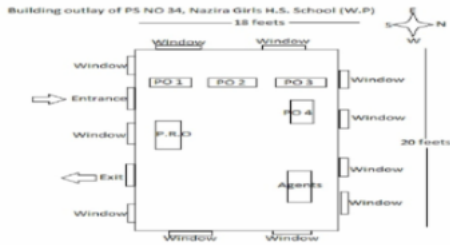

নিৰ্বাচক পঞ্জীয়ন বিষয়াৰ স্বাক্ষৰ

Nazri Naksha

Google Map View

Polling Station Building Front View

ভোটগ্ৰহন কেন্দ্ৰৰ সন্মুখৰ দৃশ্য

Cad View

Key MAP View

E 1 নাম : দেবানন্দ বৰুৱা পিতাৰ নাম: যাদবানন্দ বৰুৱা ঘৰ নং : 91 বয়স : 91 লিঙ্গ : পুৰুষ	MVY3434648 ফটো উপলব্ধ	2 নাম : গায়ত্ৰী বৰুৱা স্বামীৰ নাম: দেবানন্দ বৰুৱা ঘৰ নং : 2 বয়স : 82 লিঙ্গ : মহিলা	MVY3434659 ফটো উপলব্ধ	3 নাম : মুকুল ছেতিয়া পিতাৰ নাম: দীননাথ চেতিয়া ঘৰ নং : 2ক বয়স : 58 লিঙ্গ : পুৰুষ	MVY0346619 ফটো উপলব্ধ
4 নাম : ইন্দুশ্ৰী বৰুৱা ছেতিয়া স্বামীৰ নাম: মুকুল চেতিয়া ঘৰ নং : 2ক বয়স : 48 লিঙ্গ : মহিলা	MVY0346643 ফটো উপলব্ধ	5 নাম : ঋত্বিক গগৈ পিতাৰ নাম: দিলীপ গগৈ ঘৰ নং : 2ক বয়স : 28 লিঙ্গ : পুৰুষ	MVY0103630 ফটো উপলব্ধ	6 নাম : ছৈয়দ ছেলিম আলতাফ পিতাৰ নাম: ছৈয়দ মহম্মদ মনচুৰ ঘৰ নং : 5 বয়স : 50 লিঙ্গ : পুৰুষ	MVY3445123 ফটো উপলব্ধ
7 নাম : নীৰেনু ভাগৱতী পিতাৰ নাম: জামিনী ভাগৱতী ঘৰ নং : 5 বয়স : 46 লিঙ্গ : পুৰুষ	MVY3434739 ফটো উপলব্ধ	8 নাম : অজন্তা দেৱী স্বামীৰ নাম: নীৰেন ভাগৱতী ঘৰ নং : 5 বয়স : 44 লিঙ্গ : মহিলা	MVY3434762 ফটো উপলব্ধ	9 নাম : জাকিৰা আহমেদ স্বামীৰ নাম: চেয়দ চেলিম আলতাফ ঘৰ নং : 5 বয়স : 38 লিঙ্গ : মহিলা	MVY0192260 ফটো উপলব্ধ
10 নাম : পূজা দেৱী বং স্বামীৰ নাম: সুনীল বং ঘৰ নং : 5ক বয়স : 34 লিঙ্গ : মহিলা	MVY0133207 ফটো উপলব্ধ	11 নাম : সুনীল কুমাৰ বং পিতাৰ নাম: ইনুমান বং ঘৰ নং : 5ক বয়স : 32 লিঙ্গ : পুৰুষ	MVY0133249 ফটো উপলব্ধ	12 নাম : সীতা চাহু স্বামীৰ নাম: গোপাল চাহু ঘৰ নং : 9 বয়স : 76 লিঙ্গ : মহিলা	MVY3434864 ফটো উপলব্ধ
13 নাম : ৰাজু চাহু পিতাৰ নাম: গোপাল চাহু ঘৰ নং : 9 বয়স : 48 লিঙ্গ : পুৰুষ	MVY3434875 ফটো উপলব্ধ	14 নাম : বিশ্বজীত চাহু পিতাৰ নাম: গোপাল চাহু ঘৰ নং : 9 বয়স : 45 লিঙ্গ : পুৰুষ	MVY3434886 ফটো উপলব্ধ	15 নাম : তেতেৰী গুপ্তা চাহু স্বামীৰ নাম: ৰাজু চাহু ঘৰ নং : 9 বয়স : 45 লিঙ্গ : মহিলা	MVY3434897 ফটো উপলব্ধ
16 নাম : পল্লৱী বৰুৱা স্বামীৰ নাম: বিশ্বজিত চাহু ঘৰ নং : 9 বয়স : 37 লিঙ্গ : মহিলা	MVY3434900 ফটো উপলব্ধ	E 17 নাম : লাল ৰহমান পিতাৰ নাম: খাইৰুদ্দিন ৰহমান ঘৰ নং : 8 বয়স : 65 লিঙ্গ : পুৰুষ	MVY1234817 ফটো উপলব্ধ	E 18 নাম : নাজমা বেগম স্বামীৰ নাম: লাল ৰহমান ঘৰ নং : 8 বয়স : 55 লিঙ্গ : মহিলা	MVY1234828 ফটো উপলব্ধ
19 নাম : মঃ চাহনবাজ আনচা ৰী পিতাৰ নাম: মঃ ইমতিয়াজ আনচা ৰী ঘৰ নং : 8 বয়স : 45 লিঙ্গ : পুৰুষ	MVY3434922 ফটো উপলব্ধ	S 20 নাম : ম. চহৰাব লালি পিতাৰ নাম: ইমতিয়াজ আনচাৰি ঘৰ নং : 8 বয়স : 38 লিঙ্গ : পুৰুষ	MVY3434911 ফটো উপলব্ধ	21 নাম : মঃ জাহিদ ৰহমান পিতাৰ নাম: মঃ লাল ৰহমান ঘৰ নং : 8 বয়স : 25 লিঙ্গ : পুৰুষ	MVY0255166 ফটো উপলব্ধ
# 22 নাম : ৰামবতী দেৱী স্বামীৰ নাম: উত্তম বৰ্মন ঘৰ নং : 55 বয়স : 55 লিঙ্গ : মহিলা	MVY3141580 ফটো উপলব্ধ	23 নাম : ৰিকি বৰ্মন পিতাৰ নাম: উত্তম বৰ্মন ঘৰ নং : 37 বয়স : 37 লিঙ্গ : পুৰুষ	MVY0200519 ফটো উপলব্ধ	24 নাম : ৰীতা বৰ্মণ স্বামীৰ নাম: বিকি বৰ্মণ ঘৰ নং : 33 বয়স : 33 লিঙ্গ : মহিলা	MVY0200527 ফটো উপলব্ধ
25 নাম : ধ্ৰুৱ জ্যোতি বৰ্মণ পিতাৰ নাম: উত্তম বৰ্মন ঘৰ নং : 8ক বয়স : 31 লিঙ্গ : পুৰুষ	MVY0203018 ফটো উপলব্ধ	E 26 নাম : কশিলা চাহু স্বামীৰ নাম: বজনাথ চাহু ঘৰ নং : 8 বয়স : 82 লিঙ্গ : মহিলা	MVY3434933 ফটো উপলব্ধ	27 নাম : চিউ কুমাৰ চাহু পিতাৰ নাম: বজনাথ চাহু ঘৰ নং : 8 বয়স : 49 লিঙ্গ : পুৰুষ	MVY3434944 ফটো উপলব্ধ
28 নাম : কৃষ্ণকুমাৰ চাহু পিতাৰ নাম: বজনাথ চাহু ঘৰ নং : 9 বয়স : 46 লিঙ্গ : পুৰুষ	MVY3434955 ফটো উপলব্ধ	29 নাম : সংগীতা চাহু স্বামীৰ নাম: চিউকুমাৰ চাহু ঘৰ নং : 9 বয়স : 46 লিঙ্গ : মহিলা	MVY3434966 ফটো উপলব্ধ	30 নাম : ৰাণী চাহু স্বামীৰ নাম: কৃষ্ণ কুমাৰ চাহু ঘৰ নং : 9 বয়স : 35 লিঙ্গ : মহিলা	MVY3444404 ফটো উপলব্ধ