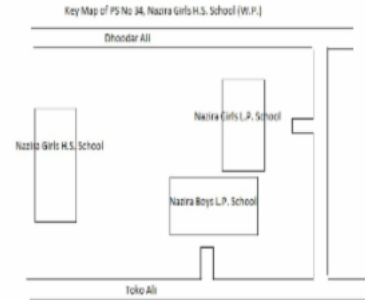

নিৰ্বাচক পঞ্জীয়ন বিষয়াৰ স্বাক্ষৰ

Nazri Naksha

Google Map View

Polling Station Building Front View

ভোটগ্ৰহন কেন্দ্ৰৰ সন্মুখৰ দৃশ্য

Cad View

Key MAP View

E 1 নাম : দেবানন্দ বৰুৱা পিতাৰ নাম: যাদবানন্দ বৰুৱা ঘৰ নং : 91 বয়স : 91 লিঙ্গ : পুৰুষ	MVY3434648 ফটো উপলব্ধ	2 নাম : গায়ত্ৰী বৰুৱা স্বামীৰ নাম: দেবানন্দ বৰুৱা ঘৰ নং : 2 বয়স : 82 লিঙ্গ : মহিলা	MVY3434659 ফটো উপলব্ধ	3 নাম : মুকুল ছেতিয়া পিতাৰ নাম: দীননাথ চেতিয়া ঘৰ নং : 2ক বয়স : 58 লিঙ্গ : পুৰুষ	MVY0346619 ফটো উপলব্ধ
4 নাম : ইন্দুশ্ৰী বৰুৱা ছেতিয়া স্বামীৰ নাম: মুকুল চেতিয়া ঘৰ নং : 2ক বয়স : 48 লিঙ্গ : মহিলা	MVY0346643 ফটো উপলব্ধ	5 নাম : ঋত্বিক গগৈ পিতাৰ নাম: দিলীপ গগৈ ঘৰ নং : 2ক বয়স : 28 লিঙ্গ : পুৰুষ	MVY0103630 ফটো উপলব্ধ	6 নাম : ছৈয়দ ছেলিম আলতাফ পিতাৰ নাম: ছৈয়দ মহম্মদ মনচুৰ ঘৰ নং : 5 বয়স : 50 লিঙ্গ : পুৰুষ	MVY3445123 ফটো উপলব্ধ
7 নাম : নীৰেনু ভাগৱতী পিতাৰ নাম: জামিনী ভাগৱতী ঘৰ নং : 5 বয়স : 46 লিঙ্গ : পুৰুষ	MVY3434739 ফটো উপলব্ধ	8 নাম : অজন্তা দেৱী স্বামীৰ নাম: নীৰেন ভাগৱতী ঘৰ নং : 5 বয়স : 44 লিঙ্গ : মহিলা	MVY3434762 ফটো উপলব্ধ	9 নাম : জাকিৰা আহমেদ স্বামীৰ নাম: চেয়দ চেলিম আলতাফ ঘৰ নং : 5 বয়স : 38 লিঙ্গ : মহিলা	MVY0192260 ফটো উপলব্ধ
10 নাম : পূজা দেৱী বং স্বামীৰ নাম: সুনীল বং ঘৰ নং : 5ক বয়স : 34 লিঙ্গ : মহিলা	MVY0133207 ফটো উপলব্ধ	11 নাম : সুনীল কুমাৰ বং পিতাৰ নাম: ইনুমান বং ঘৰ নং : 5ক বয়স : 32 লিঙ্গ : পুৰুষ	MVY0133249 ফটো উপলব্ধ	12 নাম : সীতা চাহু স্বামীৰ নাম: গোপাল চাহু ঘৰ নং : 9 বয়স : 76 লিঙ্গ : মহিলা	MVY3434864 ফটো উপলব্ধ
13 নাম : ৰাজু চাহু পিতাৰ নাম: গোপাল চাহু ঘৰ নং : 9 বয়স : 48 লিঙ্গ : পুৰুষ	MVY3434875 ফটো উপলব্ধ	14 নাম : বিশ্বজীত চাহু পিতাৰ নাম: গোপাল চাহু ঘৰ নং : 9 বয়স : 45 লিঙ্গ : পুৰুষ	MVY3434886 ফটো উপলব্ধ	15 নাম : তেতেৰী গুপ্তা চাহু স্বামীৰ নাম: ৰাজু চাহু ঘৰ নং : 9 বয়স : 45 লিঙ্গ : মহিলা	MVY3434897 ফটো উপলব্ধ
16 নাম : পল্লৱী বৰুৱা স্বামীৰ নাম: বিশ্বজিত চাহু ঘৰ নং : 9 বয়স : 37 লিঙ্গ : মহিলা	MVY3434900 ফটো উপলব্ধ	E 17 নাম : লাল ৰহমান পিতাৰ নাম: খাইৰুদ্দিন ৰহমান ঘৰ নং : 8 বয়স : 65 লিঙ্গ : পুৰুষ	MVY1234817 ফটো উপলব্ধ	E 18 নাম : নাজমা বেগম স্বামীৰ নাম: লাল ৰহমান ঘৰ নং : 8 বয়স : 55 লিঙ্গ : মহিলা	MVY1234828 ফটো উপলব্ধ
19 নাম : মঃ চাহনবাজ আনচা ৰী পিতাৰ নাম: মঃ ইমতিয়াজ আনচা ৰী ঘৰ নং : 8 বয়স : 45 লিঙ্গ : পুৰুষ	MVY3434922 ফটো উপলব্ধ	S 20 নাম : ম. চহৰাব লালি পিতাৰ নাম: ইমতিয়াজ আনচাৰি ঘৰ নং : 8 বয়স : 38 লিঙ্গ : পুৰুষ	MVY3434911 ফটো উপলব্ধ	21 নাম : মঃ জাহিদ ৰহমান পিতাৰ নাম: মঃ লাল ৰহমান ঘৰ নং : 8 বয়স : 25 লিঙ্গ : পুৰুষ	MVY0255166 ফটো উপলব্ধ
# 22 নাম : ৰামবতী দেৱী স্বামীৰ নাম: উত্তম বৰ্মন ঘৰ নং : 55 বয়স : 55 লিঙ্গ : মহিলা	MVY3141580 ফটো উপলব্ধ	23 নাম : ৰিকি বৰ্মন পিতাৰ নাম: উত্তম বৰ্মন ঘৰ নং : 37 বয়স : 37 লিঙ্গ : পুৰুষ	MVY0200519 ফটো উপলব্ধ	24 নাম : ৰীতা বৰ্মণ স্বামীৰ নাম: বিকি বৰ্মণ ঘৰ নং : 33 বয়স : 33 লিঙ্গ : মহিলা	MVY0200527 ফটো উপলব্ধ
25 নাম : ধ্ৰুৱ জ্যোতি বৰ্মণ পিতাৰ নাম: উত্তম বৰ্মন ঘৰ নং : 8ক বয়স : 31 লিঙ্গ : পুৰুষ	MVY0203018 ফটো উপলব্ধ	E 26 নাম : কশিলা চাহু স্বামীৰ নাম: বজনাথ চাহু ঘৰ নং : 8 বয়স : 82 লিঙ্গ : মহিলা	MVY3434933 ফটো উপলব্ধ	27 নাম : চিউ কুমাৰ চাহু পিতাৰ নাম: বজনাথ চাহু ঘৰ নং : 8 বয়স : 49 লিঙ্গ : পুৰুষ	MVY3434944 ফটো উপলব্ধ
28 নাম : কৃষ্ণকুমাৰ চাহু পিতাৰ নাম: বজনাথ চাহু ঘৰ নং : 9 বয়স : 46 লিঙ্গ : পুৰুষ	MVY3434955 ফটো উপলব্ধ	29 নাম : সংগীতা চাহু স্বামীৰ নাম: চিউকুমাৰ চাহু ঘৰ নং : 9 বয়স : 46 লিঙ্গ : মহিলা	MVY3434966 ফটো উপলব্ধ	30 নাম : ৰাণী চাহু স্বামীৰ নাম: কৃষ্ণ কুমাৰ চাহু ঘৰ নং : 9 বয়স : 35 লিঙ্গ : মহিলা	MVY3444404 ফটো উপলব্ধ