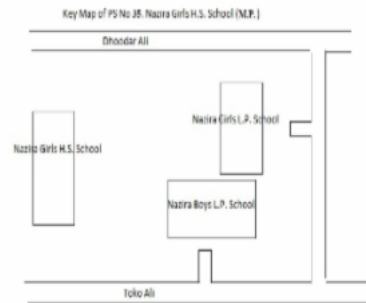

নিৰ্বাচক পঞ্জীয়ন বিষয়াৰ স্বাক্ষৰ

Nazri Naksha

Google Map View

Polling Station Building Front View

ভোটগ্ৰহন কেন্দ্ৰৰ সন্মুখৰ দৃশ্য

Cad View

Key MAP View

<p>E 1 MVY3441938</p> <p>নাম : বমলা ৰয় কৰ্মকাৰ স্বামীৰ নাম: বীৰেন্দ্ৰ ৰয় কৰ্মকাৰ ঘৰ নং : ১৩৯ বয়স : ৭৩ লিঙ্গ : মহিলা</p> <p>ফটো উপলব্ধ</p>	<p>2 MVY3441916</p> <p>নাম : সীমা দত্ত ৰয় কৰ্মকাৰ স্বামীৰ নাম: বিশ্বজিৎ ৰয় কৰ্মকাৰ ঘৰ নং : ১৩৯ বয়স : 49 লিঙ্গ : মহিলা</p> <p>ফটো উপলব্ধ</p>	<p>3 MVY3441949</p> <p>নাম : বিশ্বজিৎ ৰয় কৰ্মকাৰ পিতাৰ নাম: বীৰেন্দ্ৰ ৰয় কৰ্মকাৰ ঘৰ নং : ১৩৯ বয়স : 48 লিঙ্গ : পুৰুষ</p> <p>ফটো উপলব্ধ</p>
<p>4 MVY3441950</p> <p>নাম : মিলন ৰায় কৰ্মকাৰ স্বামীৰ নাম: জগনাথ ৰায়কৰ্মকাৰ ঘৰ নং : ১৪০ বয়স : 73 লিঙ্গ : মহিলা</p> <p>ফটো উপলব্ধ</p>	<p>5 MVY3441961</p> <p>নাম : বিশ্বনাথ ৰয় কৰ্মকাৰ পিতাৰ নাম: সুধীৰ ৰয় কৰ্মকাৰ ঘৰ নং : ১৪০ বয়স : 68 লিঙ্গ : পুৰুষ</p> <p>ফটো উপলব্ধ</p>	<p>6 MVY3441972</p> <p>নাম : কল্পনা ৰায় কৰ্মকাৰ স্বামীৰ নাম: বিশ্বনাথ ৰায় কৰ্মকাৰ ঘৰ নং : ১৪০ বয়স : 58 লিঙ্গ : মহিলা</p> <p>ফটো উপলব্ধ</p>
<p>7 MVY0016709</p> <p>নাম : অভিজিত ৰায়কৰ্মকাৰ পিতাৰ নাম: বিশ্বনাথ ৰায়কৰ্মকাৰ ঘৰ নং : ১৪০ বয়স : 28 লিঙ্গ : পুৰুষ</p> <p>ফটো উপলব্ধ</p>	<p>8 MVY0103770</p> <p>নাম : দেৱজিৎ ৰায় কৰ্মকাৰ পিতাৰ নাম: বিশ্বনাথ ৰায় কৰ্মকাৰ ঘৰ নং : ১৪০ বয়স : 28 লিঙ্গ : পুৰুষ</p> <p>ফটো উপলব্ধ</p>	<p>9 TOX0097410</p> <p>নাম : শুভজিৎ ৰায়কৰ্মকাৰ পিতাৰ নাম: বিশ্বনাথ ৰায়কৰ্মকাৰ ঘৰ নং : 140 বয়স : 19 লিঙ্গ : পুৰুষ</p> <p>ফটো উপলব্ধ</p>
<p>10 MVY3441983</p> <p>নাম : বাধানাথ ৰায় কৰ্মকাৰ পিতাৰ নাম: যজ্ঞেশ্বৰ ৰায় কৰ্মকাৰ ঘৰ নং : ১৪১ বয়স : 63 লিঙ্গ : পুৰুষ</p> <p>ফটো উপলব্ধ</p>	<p>11 MVY3441994</p> <p>নাম : ৰামকৃষ্ণ ৰায় কৰ্মকাৰ পিতাৰ নাম: যজ্ঞেশ্বৰ ৰায় কৰ্মকাৰ ঘৰ নং : ১৪১ বয়স : 60 লিঙ্গ : পুৰুষ</p> <p>ফটো উপলব্ধ</p>	<p>12 MVY3442000</p> <p>নাম : ধনঞ্জয় ৰায় কৰ্মকাৰ পিতাৰ নাম: যজ্ঞেশ্বৰ ৰায় কৰ্মকাৰ ঘৰ নং : ১৪১ বয়স : 58 লিঙ্গ : পুৰুষ</p> <p>ফটো উপলব্ধ</p>
<p># 13 MVY3442011</p> <p>নাম : মহেন্দ্ৰ ৰায় কৰ্মকাৰ পিতাৰ নাম: লাটে জগেশ্বৰ ৰায় কৰ্মকাৰ ঘৰ নং : ১৪১ বয়স : 54 লিঙ্গ : পুৰুষ</p> <p>ফটো উপলব্ধ</p>	<p>14 MVY3442044</p> <p>নাম : বিপা পল ৰায় কৰ্মকাৰ স্বামীৰ নাম: ধনঞ্জয় ৰায় কৰ্মকাৰ ঘৰ নং : ১৪১ বয়স : 54 লিঙ্গ : মহিলা</p> <p>ফটো উপলব্ধ</p>	<p>15 MVY3442022</p> <p>নাম : ৰুমা ৰায় কৰ্মকাৰ স্বামীৰ নাম: বাধানাথ ৰায় কৰ্মকাৰ ঘৰ নং : ১৪১ বয়স : 50 লিঙ্গ : মহিলা</p> <p>ফটো উপলব্ধ</p>
<p># 16 MVY3442033</p> <p>নাম : ৰুপা ৰায় কৰ্মকাৰ স্বামীৰ নাম: ৰামকৃষ্ণ ৰায় কৰ্মকাৰ ঘৰ নং : ১৪১ বয়স : 48 লিঙ্গ : মহিলা</p> <p>ফটো উপলব্ধ</p>	<p>17 MVY3442055</p> <p>নাম : জয়ন্ত ৰায় কৰ্মকাৰ পিতাৰ নাম: যজ্ঞেশ্বৰ ৰায় কৰ্মকাৰ ঘৰ নং : ১৪১ বয়স : 46 লিঙ্গ : পুৰুষ</p> <p>ফটো উপলব্ধ</p>	<p>18 MVY3442066</p> <p>নাম : মোন্জৰী ৰায় কৰ্মকাৰ স্বামীৰ নাম: মহেন্দ্ৰ ৰায় কৰ্মকাৰ ঘৰ নং : ১৪১ বয়স : 40 লিঙ্গ : মহিলা</p> <p>ফটো উপলব্ধ</p>
<p>19 MVY3442077</p> <p>নাম : ৰুমা ৰায় কৰ্মকাৰ পিতাৰ নাম: দুলাল ডে ঘৰ নং : ১৪১ বয়স : 39 লিঙ্গ : মহিলা</p> <p>ফটো উপলব্ধ</p>	<p># 20 MVY0147827</p> <p>নাম : ৰশ্মি ৰয় কৰ্মকাৰ পিতাৰ নাম: বাধানাথ ৰয় কৰ্মকাৰ ঘৰ নং : ১৪১ বয়স : 28 লিঙ্গ : মহিলা</p> <p>ফটো উপলব্ধ</p>	<p>S 21 MVY0476796</p> <p>নাম : মনালী ৰায় কৰ্মকাৰ পিতাৰ নাম: ৰামকৃষ্ণ ৰায় কৰ্মকাৰ ঘৰ নং : ১৪১ বয়স : ২৬ লিঙ্গ : মহিলা</p> <p>ফটো উপলব্ধ</p>
<p>22 MVY0307645</p> <p>নাম : ৰিডিপ ৰায় কৰ্মকাৰ পিতাৰ নাম: ধনঞ্জয় ৰায় কৰ্মকাৰ ঘৰ নং : 141 বয়স : 25 লিঙ্গ : পুৰুষ</p> <p>ফটো উপলব্ধ</p>	<p>23 MVY0477083</p> <p>নাম : মৃগাল ৰায় কৰ্মকাৰ পিতাৰ নাম: মহেন্দ্ৰ ৰায় কৰ্মকাৰ ঘৰ নং : ১৪১ বয়স : 24 লিঙ্গ : পুৰুষ</p> <p>ফটো উপলব্ধ</p>	<p>24 TOX0077677</p> <p>নাম : জিয়া ৰায় কৰ্মকাৰ পিতাৰ নাম: জয়ন্ত ৰায় কৰ্মকাৰ ঘৰ নং : 141 বয়স : 21 লিঙ্গ : মহিলা</p> <p>ফটো উপলব্ধ</p>
<p>25 MVY3442088</p> <p>নাম : ভোলা শীল পিতাৰ নাম: কৈলাশ শীল ঘৰ নং : ১৪২ বয়স : 60 লিঙ্গ : পুৰুষ</p> <p>ফটো উপলব্ধ</p>	<p>26 MVY3442099</p> <p>নাম : হিৰা দাস শীল স্বামীৰ নাম: ভোলা শীল ঘৰ নং : ১৪২ বয়স : 59 লিঙ্গ : মহিলা</p> <p>ফটো উপলব্ধ</p>	<p>27 MVY3442113</p> <p>নাম : সমীৰ শীল পিতাৰ নাম: অনিল শীল ঘৰ নং : ১৪২ বয়স : 45 লিঙ্গ : পুৰুষ</p> <p>ফটো উপলব্ধ</p>
<p>28 MVY3445112</p> <p>নাম : সোমা শীল স্বামীৰ নাম: সমীৰ শীল ঘৰ নং : ১৪২ বয়স : 35 লিঙ্গ : মহিলা</p> <p>ফটো উপলব্ধ</p>	<p>29 MVY3445098</p> <p>নাম : সঙ্গীতা শীল পিতাৰ নাম: ভোলা চন্দ্ৰ শীল ঘৰ নং : ১৪২ বয়স : 34 লিঙ্গ : মহিলা</p> <p>ফটো উপলব্ধ</p>	<p>30 MVY3445101</p> <p>নাম : সুস্মিতা শীল পিতাৰ নাম: ভোলা চন্দ্ৰ শীল ঘৰ নং : ১৪২ বয়স : 33 লিঙ্গ : মহিলা</p> <p>ফটো উপলব্ধ</p>