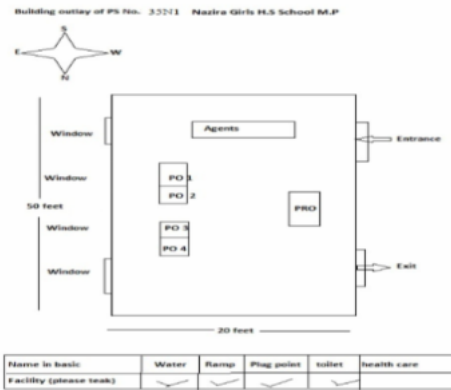

নিৰ্বাচক পঞ্জীয়ন বিষয়াৰ স্বাক্ষৰ

Nazri Naksha

Google Map View

Polling Station Building Front View

ভোটগ্ৰহন কেন্দ্ৰৰ সন্মুখৰ দৃশ্য

Cad View

Key MAP View

<p>E 1 MVY3441938</p> <p>নাম : বমলা ৰয় কৰ্মকাৰ স্বামীৰ নাম: বীৰেন্দ্ৰ ৰয় কৰ্মকাৰ ঘৰ নং : ১৩৯ বয়স : ৭৩ লিঙ্গ : মহিলা</p> <p>ফটো উপলব্ধ</p>	<p>2 MVY3441916</p> <p>নাম : সীমা দত্ত ৰয় কৰ্মকাৰ স্বামীৰ নাম: বিশ্বজিৎ ৰয় কৰ্মকাৰ ঘৰ নং : ১৩৯ বয়স : 49 লিঙ্গ : মহিলা</p> <p>ফটো উপলব্ধ</p>	<p>3 MVY3441949</p> <p>নাম : বিশ্বজিৎ ৰয় কৰ্মকাৰ পিতাৰ নাম: বীৰেন্দ্ৰ ৰয় কৰ্মকাৰ ঘৰ নং : ১৩৯ বয়স : 48 লিঙ্গ : পুৰুষ</p> <p>ফটো উপলব্ধ</p>
<p>4 MVY3441950</p> <p>নাম : মিলন ৰায় কৰ্মকাৰ স্বামীৰ নাম: জগনাথ ৰায়কৰ্মকাৰ ঘৰ নং : ১৪০ বয়স : 73 লিঙ্গ : মহিলা</p> <p>ফটো উপলব্ধ</p>	<p>5 MVY3441961</p> <p>নাম : বিশ্বনাথ ৰয় কৰ্মকাৰ পিতাৰ নাম: সুধীৰ ৰয় কৰ্মকাৰ ঘৰ নং : ১৪০ বয়স : 68 লিঙ্গ : পুৰুষ</p> <p>ফটো উপলব্ধ</p>	<p>6 MVY3441972</p> <p>নাম : কল্পনা ৰায় কৰ্মকাৰ স্বামীৰ নাম: বিশ্বনাথ ৰায় কৰ্মকাৰ ঘৰ নং : ১৪০ বয়স : 58 লিঙ্গ : মহিলা</p> <p>ফটো উপলব্ধ</p>
<p>7 MVY0016709</p> <p>নাম : অভিজিত ৰায়কৰ্মকাৰ পিতাৰ নাম: বিশ্বনাথ ৰায়কৰ্মকাৰ ঘৰ নং : ১৪০ বয়স : 28 লিঙ্গ : পুৰুষ</p> <p>ফটো উপলব্ধ</p>	<p>8 MVY0103770</p> <p>নাম : দেৱজিৎ ৰায় কৰ্মকাৰ পিতাৰ নাম: বিশ্বনাথ ৰায় কৰ্মকাৰ ঘৰ নং : ১৪০ বয়স : 28 লিঙ্গ : পুৰুষ</p> <p>ফটো উপলব্ধ</p>	<p>9 TOX0097410</p> <p>নাম : শুভজিৎ ৰায়কৰ্মকাৰ পিতাৰ নাম: বিশ্বনাথ ৰায়কৰ্মকাৰ ঘৰ নং : 140 বয়স : 19 লিঙ্গ : পুৰুষ</p> <p>ফটো উপলব্ধ</p>
<p>10 MVY3441983</p> <p>নাম : বাধানাথ ৰায় কৰ্মকাৰ পিতাৰ নাম: যজ্ঞেশ্বৰ ৰায় কৰ্মকাৰ ঘৰ নং : ১৪১ বয়স : 63 লিঙ্গ : পুৰুষ</p> <p>ফটো উপলব্ধ</p>	<p>11 MVY3441994</p> <p>নাম : ৰামকৃষ্ণ ৰায় কৰ্মকাৰ পিতাৰ নাম: যজ্ঞেশ্বৰ ৰায় কৰ্মকাৰ ঘৰ নং : ১৪১ বয়স : 60 লিঙ্গ : পুৰুষ</p> <p>ফটো উপলব্ধ</p>	<p>12 MVY3442000</p> <p>নাম : ধনঞ্জয় ৰায় কৰ্মকাৰ পিতাৰ নাম: যজ্ঞেশ্বৰ ৰায় কৰ্মকাৰ ঘৰ নং : ১৪১ বয়স : 58 লিঙ্গ : পুৰুষ</p> <p>ফটো উপলব্ধ</p>
<p># 13 MVY3442011</p> <p>নাম : মহেন্দ্ৰ ৰায় কৰ্মকাৰ পিতাৰ নাম: লাটে জগেশ্বৰ ৰায় কৰ্মকাৰ ঘৰ নং : ১৪১ বয়স : 54 লিঙ্গ : পুৰুষ</p> <p>ফটো উপলব্ধ</p>	<p>14 MVY3442044</p> <p>নাম : বিপা পল ৰায় কৰ্মকাৰ স্বামীৰ নাম: ধনঞ্জয় ৰায় কৰ্মকাৰ ঘৰ নং : ১৪১ বয়স : 54 লিঙ্গ : মহিলা</p> <p>ফটো উপলব্ধ</p>	<p>15 MVY3442022</p> <p>নাম : ৰুমা ৰায় কৰ্মকাৰ স্বামীৰ নাম: বাধানাথ ৰায় কৰ্মকাৰ ঘৰ নং : ১৪১ বয়স : 50 লিঙ্গ : মহিলা</p> <p>ফটো উপলব্ধ</p>
<p># 16 MVY3442033</p> <p>নাম : ৰুপা ৰায় কৰ্মকাৰ স্বামীৰ নাম: ৰামকৃষ্ণ ৰায় কৰ্মকাৰ ঘৰ নং : ১৪১ বয়স : 48 লিঙ্গ : মহিলা</p> <p>ফটো উপলব্ধ</p>	<p>17 MVY3442055</p> <p>নাম : জয়ন্ত ৰায় কৰ্মকাৰ পিতাৰ নাম: যজ্ঞেশ্বৰ ৰায় কৰ্মকাৰ ঘৰ নং : ১৪১ বয়স : 46 লিঙ্গ : পুৰুষ</p> <p>ফটো উপলব্ধ</p>	<p>18 MVY3442066</p> <p>নাম : মোন্জৰী ৰায় কৰ্মকাৰ স্বামীৰ নাম: মহেন্দ্ৰ ৰায় কৰ্মকাৰ ঘৰ নং : ১৪১ বয়স : 40 লিঙ্গ : মহিলা</p> <p>ফটো উপলব্ধ</p>
<p>19 MVY3442077</p> <p>নাম : ৰুমা ৰায় কৰ্মকাৰ পিতাৰ নাম: দুলাল ডে ঘৰ নং : ১৪১ বয়স : 39 লিঙ্গ : মহিলা</p> <p>ফটো উপলব্ধ</p>	<p># 20 MVY0147827</p> <p>নাম : ৰশ্মি ৰয় কৰ্মকাৰ পিতাৰ নাম: বাধানাথ ৰয় কৰ্মকাৰ ঘৰ নং : ১৪১ বয়স : 28 লিঙ্গ : মহিলা</p> <p>ফটো উপলব্ধ</p>	<p>S 21 MVY0476796</p> <p>নাম : মনালী ৰায় কৰ্মকাৰ পিতাৰ নাম: ৰামকৃষ্ণ ৰায় কৰ্মকাৰ ঘৰ নং : ১৪১ বয়স : ২৬ লিঙ্গ : মহিলা</p> <p>ফটো উপলব্ধ</p>
<p>22 MVY0307645</p> <p>নাম : ৰিডিপ ৰায় কৰ্মকাৰ পিতাৰ নাম: ধনঞ্জয় ৰায় কৰ্মকাৰ ঘৰ নং : 141 বয়স : 25 লিঙ্গ : পুৰুষ</p> <p>ফটো উপলব্ধ</p>	<p>23 MVY0477083</p> <p>নাম : মৃগাল ৰায় কৰ্মকাৰ পিতাৰ নাম: মহেন্দ্ৰ ৰায় কৰ্মকাৰ ঘৰ নং : ১৪১ বয়স : 24 লিঙ্গ : পুৰুষ</p> <p>ফটো উপলব্ধ</p>	<p>24 TOX0077677</p> <p>নাম : জিয়া ৰায় কৰ্মকাৰ পিতাৰ নাম: জয়ন্ত ৰায় কৰ্মকাৰ ঘৰ নং : 141 বয়স : 21 লিঙ্গ : মহিলা</p> <p>ফটো উপলব্ধ</p>
<p>25 MVY3442088</p> <p>নাম : ভোলা শীল পিতাৰ নাম: কৈলাশ শীল ঘৰ নং : ১৪২ বয়স : 60 লিঙ্গ : পুৰুষ</p> <p>ফটো উপলব্ধ</p>	<p>26 MVY3442099</p> <p>নাম : হিৰা দাস শীল স্বামীৰ নাম: ভোলা শীল ঘৰ নং : ১৪২ বয়স : 59 লিঙ্গ : মহিলা</p> <p>ফটো উপলব্ধ</p>	<p>27 MVY3442113</p> <p>নাম : সমীৰ শীল পিতাৰ নাম: অনিল শীল ঘৰ নং : ১৪২ বয়স : 45 লিঙ্গ : পুৰুষ</p> <p>ফটো উপলব্ধ</p>
<p>28 MVY3445112</p> <p>নাম : সোমা শীল স্বামীৰ নাম: সমীৰ শীল ঘৰ নং : ১৪২ বয়স : 35 লিঙ্গ : মহিলা</p> <p>ফটো উপলব্ধ</p>	<p>29 MVY3445098</p> <p>নাম : সঙ্গীতা শীল পিতাৰ নাম: ভোলা চন্দ্ৰ শীল ঘৰ নং : ১৪২ বয়স : 34 লিঙ্গ : মহিলা</p> <p>ফটো উপলব্ধ</p>	<p>30 MVY3445101</p> <p>নাম : সুস্মিতা শীল পিতাৰ নাম: ভোলা চন্দ্ৰ শীল ঘৰ নং : ১৪২ বয়স : 33 লিঙ্গ : মহিলা</p> <p>ফটো উপলব্ধ</p>