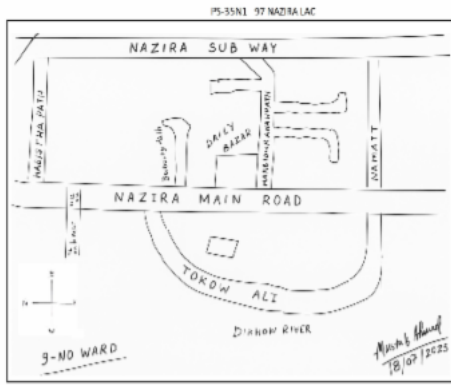

Nazri Naksha