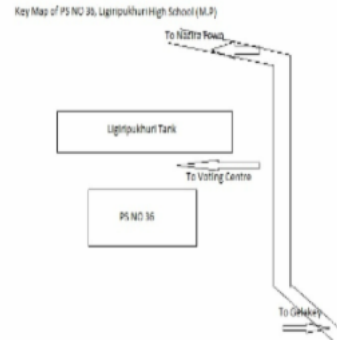

Key MAP View