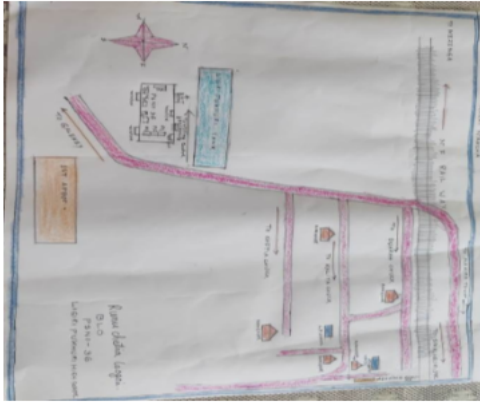

Nazri Naksha