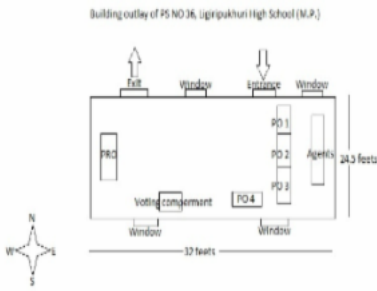

নিৰ্বাচক পঞ্জীয়ন বিষয়াৰ স্বাক্ষৰ

Nazri Naksha

Google Map View

Polling Station Building Front View

ভোটগ্ৰহন কেন্দ্ৰৰ সন্মুখৰ দৃশ্য

Cad View

Key MAP View

1 নাম : পূজা বৰুৱা পিতাৰ নাম: ৰুপম বৰুৱা ঘৰ নং : 1 বয়স : 29 লিঙ্গ : মহিলা	MVY0262352 ফটো উপলব্ধ	2 নাম : যামিনী গগৈ বড়া স্বামীৰ নাম: সেউজ কুমাৰ বড়া ঘৰ নং : 20 বয়স : 26 লিঙ্গ : মহিলা	TOX0131052 ফটো উপলব্ধ	3 নাম : ৰীতা হাজৰীকা দাস স্বামীৰ নাম: সূৰ্য্য দাস ঘৰ নং : 20 বয়স : 50 লিঙ্গ : মহিলা	MVY3638979 ফটো উপলব্ধ
4 নাম : দিপাংকৰ দাস পিতাৰ নাম: সূৰ্য্য দাস ঘৰ নং : 20 বয়স : 30 লিঙ্গ : পুৰুষ	MVY1580398 ফটো উপলব্ধ	5 নাম : সঞ্জীৱ ৰাজখোৱা পিতাৰ নাম: জীৱ কান্ত ৰাজখোৱা ঘৰ নং : 20 বয়স : 54 লিঙ্গ : পুৰুষ	MVY0478636 ফটো উপলব্ধ	6 নাম : পুতুমনী ৰাজখোৱা স্বামীৰ নাম: সঞ্জীৱ ৰাজখোৱা ঘৰ নং : 20 বয়স : 46 লিঙ্গ : মহিলা	MVY0470252 ফটো উপলব্ধ
7 নাম : ঋতুশ্ৰী ৰাজখোৱা পিতাৰ নাম: সঞ্জীৱ ৰাজখোৱা ঘৰ নং : 20 বয়স : 27 লিঙ্গ : মহিলা	MVY0245720 ফটো উপলব্ধ	8 নাম : ৰূপা দাস হাজৰিকা স্বামীৰ নাম: অতুল হাজৰিকা ঘৰ নং : 20 বয়স : 48 লিঙ্গ : মহিলা	MVY0502336 ফটো উপলব্ধ	9 নাম : অংকীতা হাজৰিকা পিতাৰ নাম: অতুল হাজৰিকা ঘৰ নং : 20 বয়স : 25 লিঙ্গ : মহিলা	MVY0510156 ফটো উপলব্ধ
10 নাম : জানমণি গগৈ বৰগোঁহাই স্বামীৰ নাম: অনন্ত বৰগোঁহাই ঘৰ নং : 20 বয়স : 41 লিঙ্গ : মহিলা	MVY3637863 ফটো উপলব্ধ	11 নাম : ৰূপালী দেৱী স্বামীৰ নাম: জীৱন শৰ্মা ঘৰ নং : 20 বয়স : 52 লিঙ্গ : মহিলা	MVY1599731 ফটো উপলব্ধ	12 নাম : অনন্ত বৰগোঁহাই পিতাৰ নাম: ডম্বু বৰগোঁহাই ঘৰ নং : 20 বয়স : 40 লিঙ্গ : পুৰুষ	MVY0215517 ফটো উপলব্ধ
13 নাম : পৰাগ শৰ্মা পিতাৰ নাম: জীৱন শৰ্মা ঘৰ নং : 20 বয়স : 37 লিঙ্গ : পুৰুষ	MVY1599720 ফটো উপলব্ধ	14 নাম : নিখা দাস শইকীয়া স্বামীৰ নাম: ঋতুপৰ্ণ শইকীয়া ঘৰ নং : 45 বয়স : 24 লিঙ্গ : মহিলা	MVY2476166 ফটো উপলব্ধ	15 নাম : শৰেশ্বৰী দৈমাৰী স্বামীৰ নাম: বলোৰাম দৈমাৰী ঘৰ নং : 56 বয়স : 71 লিঙ্গ : মহিলা	TOX0076844 ফটো উপলব্ধ
16 নাম : বসন্ত তালুকদাৰ পিতাৰ নাম: মন্ত তালুকদাৰ ঘৰ নং : 56 বয়স : 48 লিঙ্গ : পুৰুষ	MVY0310714 ফটো উপলব্ধ	17 নাম : মাম তালুকদাৰ স্বামীৰ নাম: বসন্ত তালুকদাৰ ঘৰ নং : 56 বয়স : 34 লিঙ্গ : মহিলা	MVY0310698 ফটো উপলব্ধ	18 নাম : প্ৰস্তুতি ৰাজখোৱা পিতাৰ নাম: সঞ্জীৱ ৰাজখোৱা ঘৰ নং : 102 বয়স : 22 লিঙ্গ : মহিলা	MVY0434753 ফটো উপলব্ধ
19 নাম : প্ৰিঞ্চি বৰুৱা পিতাৰ নাম: তৌখেশ্বৰ বৰুৱা ঘৰ নং : 104 বয়স : 21 লিঙ্গ : মহিলা	MVY2477156 ফটো উপলব্ধ	20 নাম : চৈয়দ আবুনাছেৰ ৰাজিদ আহমেদ পিতাৰ নাম: আব্দুল হক ঘৰ নং : 113 বয়স : 58 লিঙ্গ : পুৰুষ	MVY0491555 ফটো উপলব্ধ	21 নাম : জ্যোতিশাতী ফুকন পিতাৰ নাম: প্ৰণবজ্যোতি ফুকন ঘৰ নং : 121 বয়স : 23 লিঙ্গ : মহিলা	MVY0501734 ফটো উপলব্ধ
22 নাম : লীলা ৰাম নেওগ পিতাৰ নাম: ভদ্ৰাম নেওগ ঘৰ নং : 128 বয়স : 74 লিঙ্গ : পুৰুষ	MVY3638980 ফটো উপলব্ধ	23 নাম : বুল ৰণী নেওগ স্বামীৰ নাম: লীলা ৰাম নেওগ ঘৰ নং : 128 বয়স : 66 লিঙ্গ : মহিলা	MVY1580514 ফটো উপলব্ধ	24 নাম : ৰাহুল নেওগ পিতাৰ নাম: লীলা ৰাম নেওগ ঘৰ নং : 128 বয়স : 46 লিঙ্গ : পুৰুষ	MVY1580503 ফটো উপলব্ধ
25 নাম : ধ্ৰুৱ জ্যোতি নেওগ পিতাৰ নাম: লীলা ৰাম নেওগ ঘৰ নং : 128 বয়স : 45 লিঙ্গ : পুৰুষ	MVY1580490 ফটো উপলব্ধ	26 নাম : নমিতা বৰুৱা নেওগ স্বামীৰ নাম: ধ্ৰুৱ জ্যোতি নেওগ ঘৰ নং : 124 বয়স : 39 লিঙ্গ : মহিলা	MVY0010397 ফটো উপলব্ধ	27 নাম : সৰ্বেশ্বৰী দাধৰা স্বামীৰ নাম: নৰেন দাধৰা ঘৰ নং : 130 বয়স : 80 লিঙ্গ : মহিলা	MVY3239325 ফটো উপলব্ধ
28 নাম : ৰামলাল হাজাম পিতাৰ নাম: মহাদেউ হাজাম ঘৰ নং : 191 বয়স : 68 লিঙ্গ : পুৰুষ	MVY3634568 ফটো উপলব্ধ	29 নাম : বালিকা হাজাম স্বামীৰ নাম: ৰামলাল হাজাম ঘৰ নং : 191 বয়স : 55 লিঙ্গ : মহিলা	MVY3634579 ফটো উপলব্ধ	30 নাম : পৰ্ণিমা হাজম পিতাৰ নাম: ৰামলাল হাজম ঘৰ নং : 171 বয়স : 19 লিঙ্গ : মহিলা	TOX0101121 ফটো উপলব্ধ