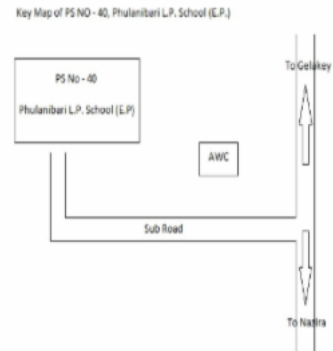

Key MAP View