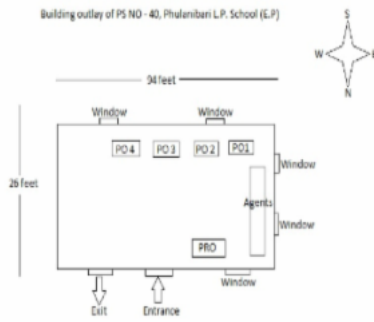

নিৰ্বাচক পঞ্জীয়ন বিষয়াৰ স্বাক্ষৰ

Nazri Naksha

Google Map View

Polling Station Building Front View

ভোটগ্ৰহন কেন্দ্ৰৰ সন্মুখৰ দৃশ্য

Cad View

Key MAP View

1 নাম : পৰাগ বৰঠাকুৰ পিতাৰ নাম: বাৰেণ বৰঠাকুৰ ঘৰ নং : 1 বয়স : 46 লিঙ্গ : পুৰুষ	MVY4034586 ফটো উপলব্ধ	2 নাম : পৰাগ বৰঠাকুৰ পিতাৰ নাম: বাৰেণ বৰঠাকুৰ ঘৰ নং : 1 বয়স : 42 লিঙ্গ : পুৰুষ	MVY4034597 ফটো উপলব্ধ	3 নাম : মিতালী বৰঠাকুৰ স্বামীৰ নাম: পৰান বৰঠাকুৰ ঘৰ নং : 1 বয়স : 42 লিঙ্গ : মহিলা	MVY4034611 ফটো উপলব্ধ
4 নাম : অৰ্চনা বৰঠাকুৰ পিতাৰ নাম: বিৰেণ বৰঠাকুৰ ঘৰ নং : 1 বয়স : 38 লিঙ্গ : মহিলা	MVY4034600 ফটো উপলব্ধ	5 নাম : দীপাংকৰ বৰুৱা পিতাৰ নাম: অনুপম বৰুৱা ঘৰ নং : 1 বয়স : 24 লিঙ্গ : পুৰুষ	MVY0473553 ফটো উপলব্ধ	6 নাম : সত্যেন্দ্ৰ নাথ বৰঠাকুৰ পিতাৰ নাম: বাধানাথ বৰঠাকুৰ ঘৰ নং : 9 বয়স : 93 লিঙ্গ : পুৰুষ	MVY4034644 ফটো উপলব্ধ
7 নাম : প্ৰশান্ত বৰঠাকুৰ পিতাৰ নাম: সত্যেন্দ্ৰ নাথ বৰঠাকুৰ ঘৰ নং : 9 বয়স : 49 লিঙ্গ : পুৰুষ	MVY4034666 ফটো উপলব্ধ	8 নাম : বিজুগণি বৰকটকী বৰঠাকুৰ স্বামীৰ নাম: প্ৰশান্ত বৰঠাকুৰ ঘৰ নং : 9 বয়স : 46 লিঙ্গ : মহিলা	MVY4039445 ফটো উপলব্ধ	9 নাম : জাভেদ আখতাৰ পিতাৰ নাম: মুছলৈহ আহমেদ ঘৰ নং : 9 বয়স : 24 লিঙ্গ : পুৰুষ	MVY0506907 ফটো উপলব্ধ
10 নাম : বুদ্ধেশ্বৰ কোঁৱৰ অন্যান্য: তুখেশ্বৰ কোঁৱৰ ঘৰ নং : 8 বয়স : 75 লিঙ্গ : পুৰুষ	MVY4034702 ফটো উপলব্ধ	11 নাম : শূৰ্ণলতা কোঁৱৰ স্বামীৰ নাম: বুদ্ধেশ্বৰ কোঁৱৰ ঘৰ নং : 8 বয়স : 59 লিঙ্গ : মহিলা	MVY4034713 ফটো উপলব্ধ	12 নাম : তুখেশ্বৰ কোঁৱৰ পিতাৰ নাম: নুমল কোঁৱৰ ঘৰ নং : 8 বয়স : 58 লিঙ্গ : পুৰুষ	MVY4034677 ফটো উপলব্ধ
13 নাম : মৃদলা কোঁৱৰ স্বামীৰ নাম: তোখেশ্বৰ কোঁৱৰ ঘৰ নং : 8 বয়স : 46 লিঙ্গ : মহিলা	MVY4034688 ফটো উপলব্ধ	14 নাম : সঞ্জয় ৰাজ কোঁৱৰ পিতাৰ নাম: বুদ্ধেশ্বৰ কোঁৱৰ ঘৰ নং : 8 বয়স : 39 লিঙ্গ : পুৰুষ	MVY4034699 ফটো উপলব্ধ	15 নাম : পল্লৱী বুঢ়াগোঁহাই স্বামীৰ নাম: সঞ্জয় ৰাজ কোঁৱৰ ঘৰ নং : 4 বয়স : 36 লিঙ্গ : মহিলা	TOX0093021 ফটো উপলব্ধ
16 নাম : স্মৃতি কোঁৱৰ পিতাৰ নাম: তোখেশ্বৰ কোঁৱৰ ঘৰ নং : 4 বয়স : 24 লিঙ্গ : মহিলা	MVY0309831 ফটো উপলব্ধ	17 নাম : কপিল কোঁৱৰ পিতাৰ নাম: তোখেশ্বৰ কোঁৱৰ ঘৰ নং : 4 বয়স : 22 লিঙ্গ : পুৰুষ	MVY1122902 ফটো উপলব্ধ	18 নাম : ৰঞ্জিত কুমাৰ মেচ পিতাৰ নাম: বংশীধৰ মেচ ঘৰ নং : 8ক বয়স : 64 লিঙ্গ : পুৰুষ	MVY0070409 ফটো উপলব্ধ
19 নাম : চিমি মেচ স্বামীৰ নাম: ৰঞ্জিত কুমাৰ মেচ ঘৰ নং : 8ক বয়স : 54 লিঙ্গ : মহিলা	MVY0070466 ফটো উপলব্ধ	20 নাম : চুমন মেচ পিতাৰ নাম: ৰঞ্জিত মেচ ঘৰ নং : 8ক বয়স : 30 লিঙ্গ : পুৰুষ	MVY0070946 ফটো উপলব্ধ	21 নাম : জোনাকজ্যোতি মেচ পিতাৰ নাম: ৰঞ্জিত কুমাৰ মেচ ঘৰ নং : 4ক বয়স : 22 লিঙ্গ : পুৰুষ	MVY2471142 ফটো উপলব্ধ
22 নাম : অঞ্জু দুৱৰা স্বামীৰ নাম: খগেন দুৱৰা ঘৰ নং : 5 বয়স : 59 লিঙ্গ : মহিলা	MVY4034735 ফটো উপলব্ধ	23 নাম : জাহ্নৱী গগৈ দুৱৰা স্বামীৰ নাম: ত্ৰৈলোক্য দুৱৰা ঘৰ নং : 5 বয়স : 36 লিঙ্গ : মহিলা	MVY0409003 ফটো উপলব্ধ	24 নাম : ত্ৰৈলোক্য দুৱৰা মাতৃৰ নাম: অঞ্জু দুৱৰা ঘৰ নং : 5 বয়স : 36 লিঙ্গ : পুৰুষ	MVY4039274 ফটো উপলব্ধ
25 নাম : দ্ৰোণ কোঁৱৰ পিতাৰ নাম: কনক কোঁৱৰ ঘৰ নং : 6 বয়স : 58 লিঙ্গ : পুৰুষ	MVY4034757 ফটো উপলব্ধ	26 নাম : কনক কোঁৱৰ পিতাৰ নাম: মনক কোঁৱৰ ঘৰ নং : 9 বয়স : 93 লিঙ্গ : পুৰুষ	MVY4034779 ফটো উপলব্ধ	27 নাম : প্ৰতিভা কোঁৱৰ স্বামীৰ নাম: কনক কোঁৱৰ ঘৰ নং : 9 বয়স : 72 লিঙ্গ : মহিলা	MVY4034780 ফটো উপলব্ধ
28 নাম : জেইলি ৰাফু কোঁৱৰ স্বামীৰ নাম: মোহি কোঁৱৰ ঘৰ নং : 9 বয়স : 57 লিঙ্গ : মহিলা	TOX0112367 ফটো উপলব্ধ	29 নাম : মোহি কোঁৱৰ পিতাৰ নাম: কনক কোঁৱৰ ঘৰ নং : 7 বয়স : 52 লিঙ্গ : পুৰুষ	TOX0094821 ফটো উপলব্ধ	30 নাম : দিগন্ত কোঁৱৰ পিতাৰ নাম: কনক কোঁৱৰ ঘৰ নং : 9 বয়স : 51 লিঙ্গ : পুৰুষ	MVY4034791 ফটো উপলব্ধ