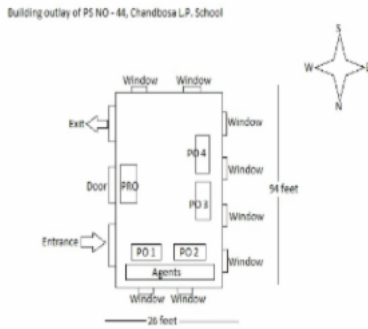

নিৰ্বাচক পঞ্জীয়ন বিষয়াৰ স্বাক্ষৰ

Nazri Naksha

Google Map View

Polling Station Building Front View

ভোটগ্ৰহন কেন্দ্ৰৰ সন্মুখৰ দৃশ্য

Cad View

Key MAP View

1 নাম : বস্তু বৰুৱা স্বামীৰ নাম: নৌমল ঘৰ নং : 1 বয়স : 72 লিঙ্গ : মহিলা	MVY4434575 ফটো উপলব্ধ	2 নাম : পবিত্ৰ বৰুৱা পিতাৰ নাম: বৰুৱা বৰুৱা ঘৰ নং : 1 বয়স : 59 লিঙ্গ : পুৰুষ	MVY4434586 ফটো উপলব্ধ	3 নাম : কুশল বৰুৱা পিতাৰ নাম: নৌমল বৰুৱা ঘৰ নং : 1 বয়স : 56 লিঙ্গ : পুৰুষ	MVY4434600 ফটো উপলব্ধ
4 নাম : ৰীতা বৰুৱা স্বামীৰ নাম: কুশল বৰুৱা ঘৰ নং : 1 বয়স : 48 লিঙ্গ : মহিলা	MVY4434611 ফটো উপলব্ধ	5 নাম : কল্পনা বৰুৱা স্বামীৰ নাম: পবিত্ৰ বৰুৱা ঘৰ নং : 1 বয়স : 48 লিঙ্গ : মহিলা	MVY4434597 ফটো উপলব্ধ	6 নাম : দিপাংকৰ বৰুৱা পিতাৰ নাম: পবিত্ৰ বৰুৱা ঘৰ নং : 1 বয়স : 33 লিঙ্গ : পুৰুষ	MVY4441627 ফটো উপলব্ধ
7 নাম : ৰাজা বৰুৱা পিতাৰ নাম: পবিত্ৰ বৰুৱা ঘৰ নং : 1 বয়স : 31 লিঙ্গ : পুৰুষ	MVY0000257 ফটো উপলব্ধ	8 নাম : জীতেনু বৰুৱা পিতাৰ নাম: দিনীৰাম বৰুৱা ঘৰ নং : 2 বয়স : 74 লিঙ্গ : পুৰুষ	MVY4434633 ফটো উপলব্ধ	9 নাম : অজয় বৰুৱা পিতাৰ নাম: জীতেন বৰুৱা ঘৰ নং : 2 বয়স : 48 লিঙ্গ : পুৰুষ	MVY4434666 ফটো উপলব্ধ
10 নাম : ৰিতু বৰুৱা পিতাৰ নাম: জীতেন বৰুৱা ঘৰ নং : 2 বয়স : 45 লিঙ্গ : পুৰুষ	MVY4434655 ফটো উপলব্ধ	11 নাম : মণিকা বৰুৱা স্বামীৰ নাম: ৰিতু বৰুৱা ঘৰ নং : 2 বয়স : 43 লিঙ্গ : মহিলা	MVY4441229 ফটো উপলব্ধ	12 নাম : দিগন্ত চেতিয়া পিতাৰ নাম: চুচেদ্ৰ চেতিয়া ঘৰ নং : 3 বয়স : 41 লিঙ্গ : পুৰুষ	MVY4434677 ফটো উপলব্ধ
13 নাম : গীতা চেতিয়া স্বামীৰ নাম: মণিৰাম চেতিয়া ঘৰ নং : 3 বয়স : 32 লিঙ্গ : মহিলা	MVY4441605 ফটো উপলব্ধ	14 নাম : ৰত্ন শইকীয়া পিতাৰ নাম: গনেশ শইকীয়া ঘৰ নং : 8 বয়স : 49 লিঙ্গ : পুৰুষ	MVY4434713 ফটো উপলব্ধ	15 নাম : পুলিন শইকীয়া পিতাৰ নাম: গনেশ শইকীয়া ঘৰ নং : 8 বয়স : 43 লিঙ্গ : পুৰুষ	MVY4434724 ফটো উপলব্ধ
16 নাম : নমিতা মাউত শইকীয়া স্বামীৰ নাম: পুলিন শইকীয়া ঘৰ নং : 4 বয়স : 41 লিঙ্গ : মহিলা	MVY0070649 ফটো উপলব্ধ	17 নাম : ৰুবী দূৰৰা শইকীয়া স্বামীৰ নাম: ৰত্ন শইকীয়া ঘৰ নং : 4 বয়স : 38 লিঙ্গ : মহিলা	MVY0070706 ফটো উপলব্ধ	18 নাম : সুবলী শইকীয়া স্বামীৰ নাম: সুৰেন্দ্ৰ শইকীয়া ঘৰ নং : 5 বয়স : 84 লিঙ্গ : মহিলা	MVY4434746 ফটো উপলব্ধ
19 নাম : নব শইকীয়া পিতাৰ নাম: সুৰেন্দ্ৰ শইকীয়া ঘৰ নং : 5 বয়স : 51 লিঙ্গ : পুৰুষ	MVY4434757 ফটো উপলব্ধ	20 নাম : দিল্লী শইকীয়া স্বামীৰ নাম: নব শইকীয়া ঘৰ নং : 5 বয়স : 47 লিঙ্গ : মহিলা	MVY4434768 ফটো উপলব্ধ	21 নাম : অংকৰ শইকীয়া পিতাৰ নাম: নব শইকীয়া ঘৰ নং : 5 বয়স : 31 লিঙ্গ : পুৰুষ	MVY4441638 ফটো উপলব্ধ
22 নাম : ৰঞ্জন মণি বৰুৱা পিতাৰ নাম: হৰীৰাম বৰুৱা ঘৰ নং : 6 বয়স : 55 লিঙ্গ : পুৰুষ	MVY4434804 ফটো উপলব্ধ	23 নাম : ৰীনা বৰুৱা স্বামীৰ নাম: প্ৰশান্ত বৰুৱা ঘৰ নং : 6 বয়স : 53 লিঙ্গ : মহিলা	MVY4434791 ফটো উপলব্ধ	24 নাম : হেমন্ত বৰুৱা পিতাৰ নাম: হৰীৰাম বৰুৱা ঘৰ নং : 6 বয়স : 49 লিঙ্গ : পুৰুষ	MVY4434826 ফটো উপলব্ধ
25 নাম : জুবী গগৈ বৰুৱা স্বামীৰ নাম: হেমন্ত বৰুৱা ঘৰ নং : 6 বয়স : 39 লিঙ্গ : মহিলা	MVY0085878 ফটো উপলব্ধ	26 নাম : উজ্জল বৰুৱা পিতাৰ নাম: প্ৰশান্ত বৰুৱা ঘৰ নং : 6 বয়স : 30 লিঙ্গ : পুৰুষ	MVY4441649 ফটো উপলব্ধ	27 নাম : হৰেন্দ্ৰ নাথ গগৈ পিতাৰ নাম: ভদ্ৰকান্ত শইকীয়া ঘৰ নং : 9 বয়স : 65 লিঙ্গ : পুৰুষ	MVY4434848 ফটো উপলব্ধ
28 নাম : বীনা গগৈ স্বামীৰ নাম: হৰেন্দ্ৰ নাথ গগৈ ঘৰ নং : 9 বয়স : 56 লিঙ্গ : মহিলা	MVY4434859 ফটো উপলব্ধ	29 নাম : শ্ৰীমতী অনামিকা গগৈ পিতাৰ নাম: শ্ৰী হৰেন্দ্ৰ নাথ গগৈ ঘৰ নং : 7 বয়স : 32 লিঙ্গ : মহিলা	MVY4441207 ফটো উপলব্ধ	30 নাম : জয় প্ৰকাশ গগৈ পিতাৰ নাম: হৰেন্দ্ৰ নাথ গগৈ ঘৰ নং : 9 বয়স : 26 লিঙ্গ : পুৰুষ	MVY0148510 ফটো উপলব্ধ