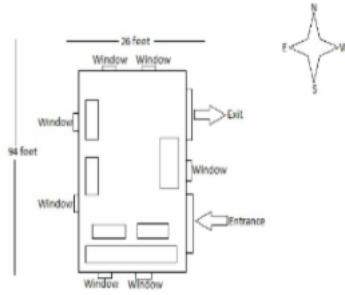

Nazri Naksha

Google Map View

Polling Station Building Front View

ভোটগ্ৰহন কেন্দ্ৰৰ সন্মুখৰ দৃশ্য

Cad View

Key MAP View